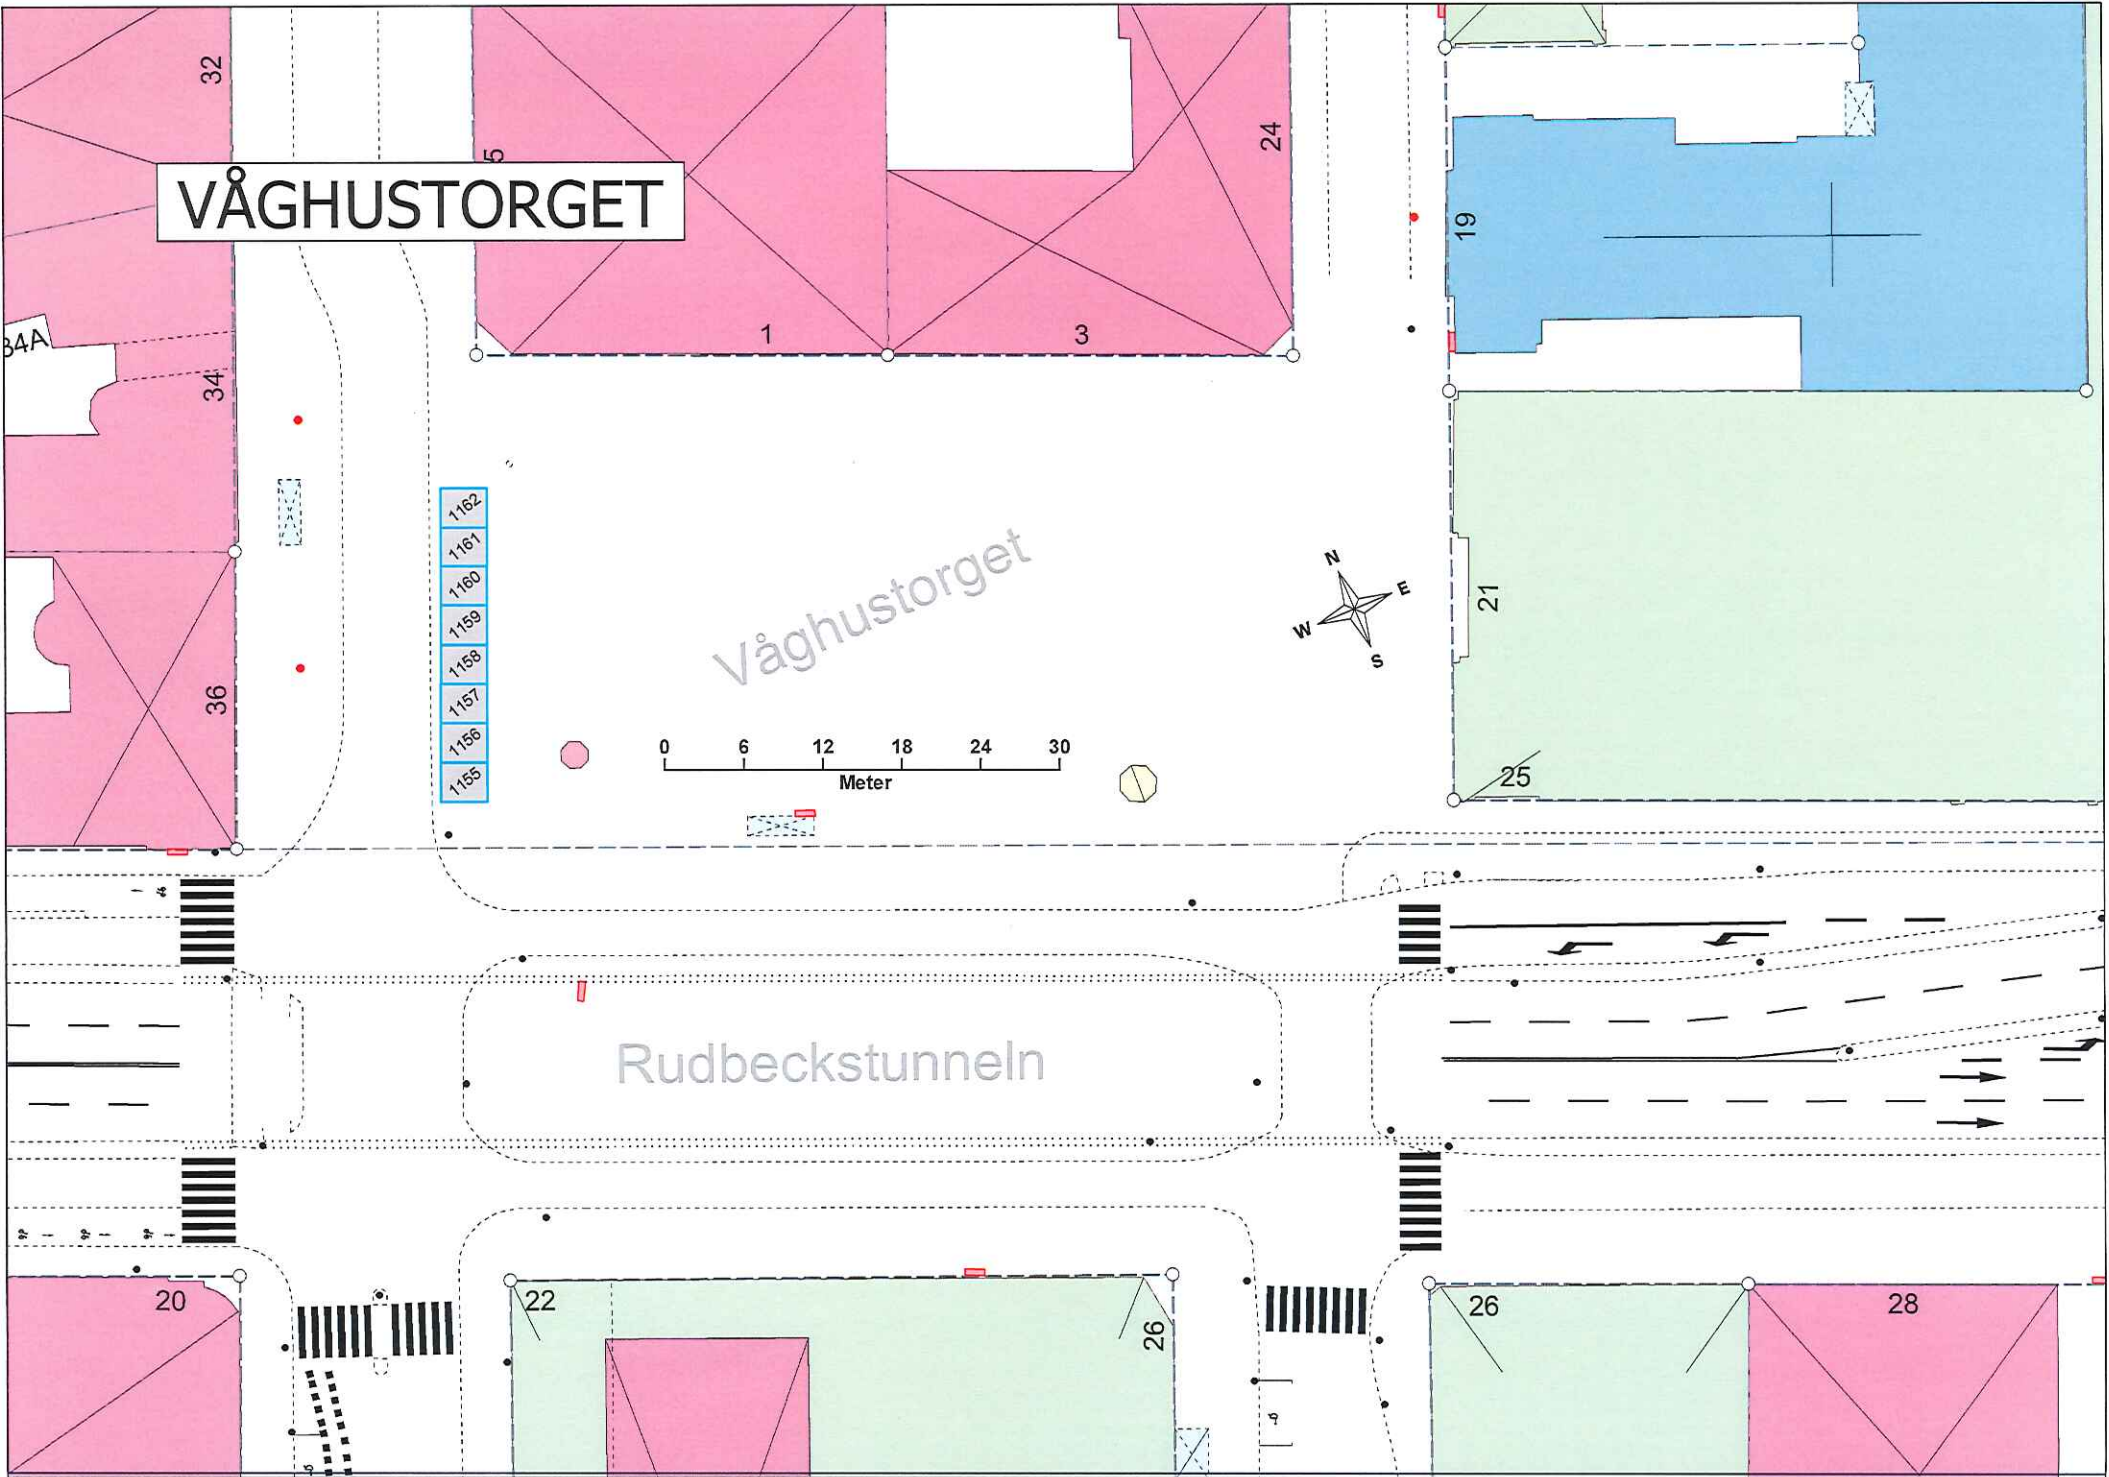

# VÅGHUSTORGET

- 1162
- 1161
- 1160
- 1159
- 1158
- 1157
- 1156
- 1155

0 6 12 18 24 30  
Meter

Rudbeckstunneln

34A

32

5

24

1

3

19

34

36

21

25

4

20

22

26

26

28