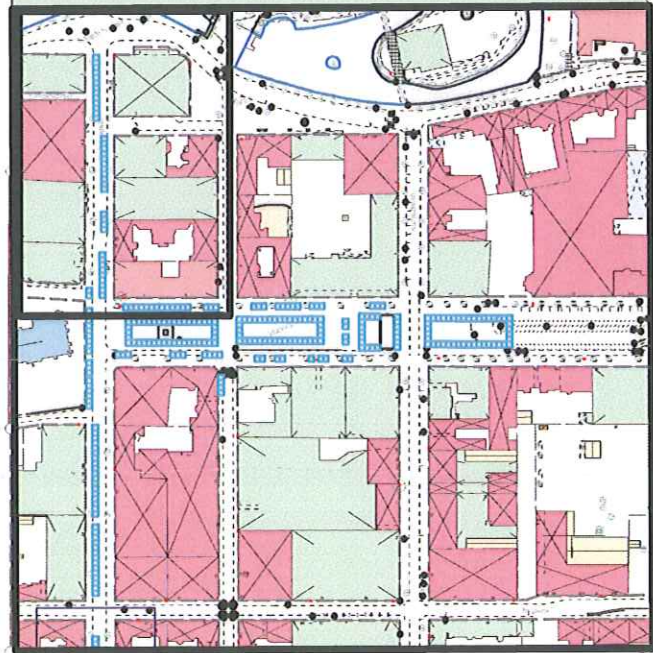

DROTTNINGGATAN N

BODARNA

FENIX

VÄRDHUSET

Fargaregrand

NIKOLAI

Trädgårdstorget

Drottninggatan

Storbr

Agatan

0.0 7.5 15.0 22.5 30.0 37.5
Meters

- 5133
- 5134
- 5135
- 5136
- 5137
- 5138
- 5003
- 5002
- 5001

- A039
- A038
- A037
- A036
- A035
- A034
- A033
- A032
- A031
- A030
- A029
- A028
- A027

- A026
- A025
- A024
- A023
- A022
- A021
- A020
- A019
- A018
- A017
- A016

- A015
- A014
- A013
- A012

- A009
- A008
- A007
- A006
- A005
- A004
- A003
- A002
- A001

- 1001
- 1002
- 1003
- 1004

- 1012
- 1013
- 1014
- 1015
- 1016
- 1017
- 1018
- 1019
- 1020
- 1021
- 1022
- 1023
- 1024
- 1025
- 1026
- 1027