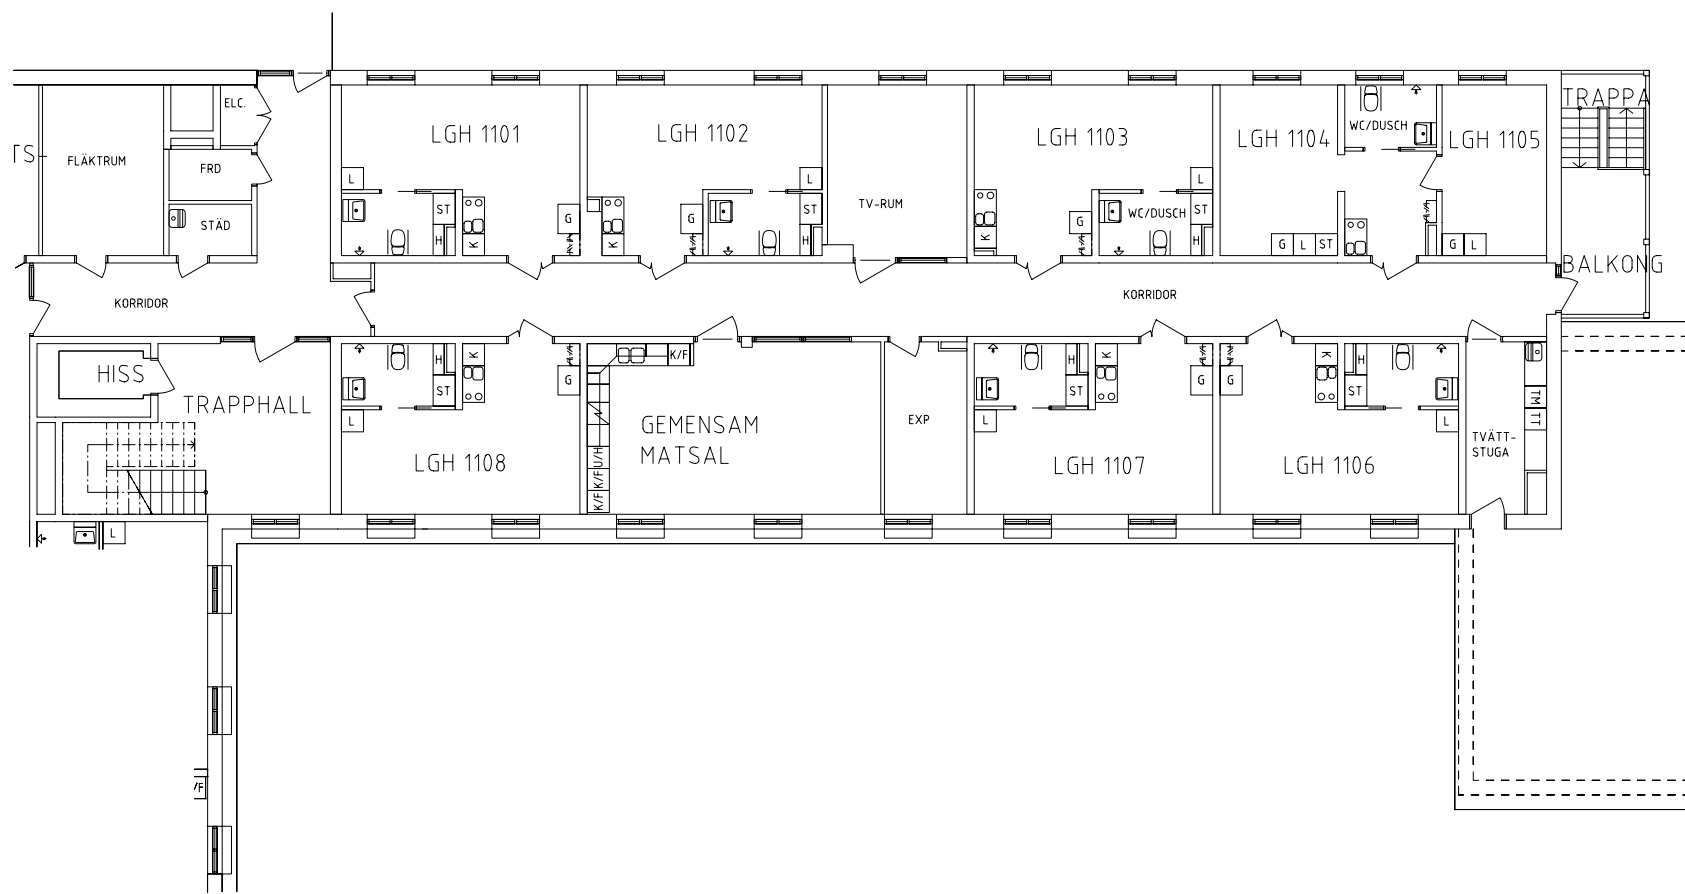

Ölmbrogården

Avdelning: Heden, plan 2

Ölmbrogården

Avdelning: Heden
Lägenhet: 1101

Skala: 1:100

Ölmbrogården

Avdelning: Heden
Lägenhet: 1102

Skala: 1:100

Ölmbrogården

Avdelning: Heden
Lägenhet: 1103

Skala: 1:100

Ölmbrogården

Avdelning: Heden
Lägenhet: 1104-1105

Skala: 1:100

Ölmbrogården

Avdelning: Heden
Lägenhet: 1106

Skala: 1:100

Ölmbrogården

Avdelning: Heden
Lägenhet: 1107

Skala: 1:100

Ölmbrogården

Avdelning: Heden
Lägenhet: 1108

Skala: 1:100

Ölmbrogåren

Gemensamma utrymmen

Kök och sköterskeexp. i plan 1

Personal

Lägenhetsförråd i källare

ÖREBRO

Ölmbrogåren

Orientering Plan 1