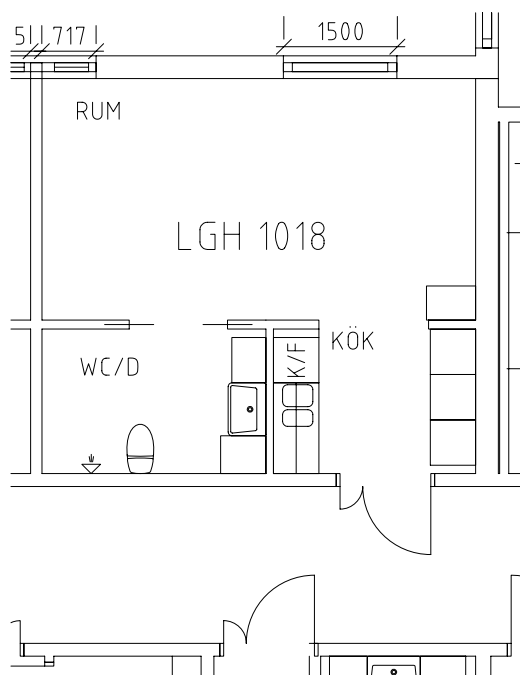

Vintrosahemmet

Avdelning: Nyponrosen
Lägenhet: 1018

Skala: 1:100