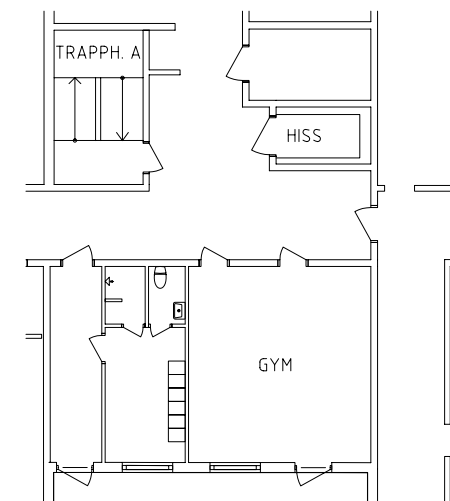

# Vintrosahemmet

Gemensamma utrymmen

NORR

Entré, samlingsal, sköterskeexp, serveringskök och bibliotek på plan 2.

Uteplats, frisör och fotvård och reminicensrum på plan 2.

Gym i källarplan

ÖREBRO