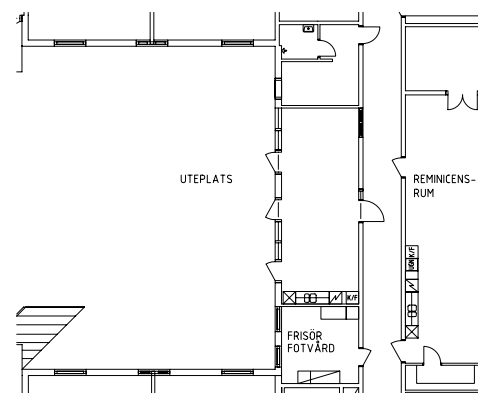

# Vintrosahemmet

Gemensamma utrymmen

NORR

Entré, samlingsal, sköterskeexp, serveringskök och bibliotek på plan 2.

Uteplats, frisör och fotvård och reminicensrum på plan 2.

Gym i källarplan

ÖREBRO