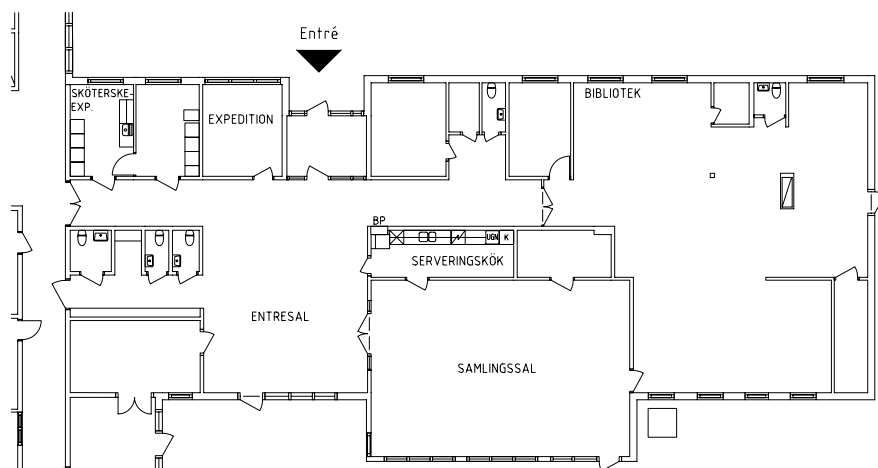

# Vintrosahemmet

Avdelning: Nyponrosen  
Lägenhet: 1018

Skala: 1:100

# Vintrosahemmet

Gemensamma utrymmen

NORR

Entré, samlingsal, sköterskeexp, serveringskök och bibliotek på plan 2.

Uteplats, frisör och fotvård och reminicensrum på plan 2.

Gym i källarplan

ÖREBRO