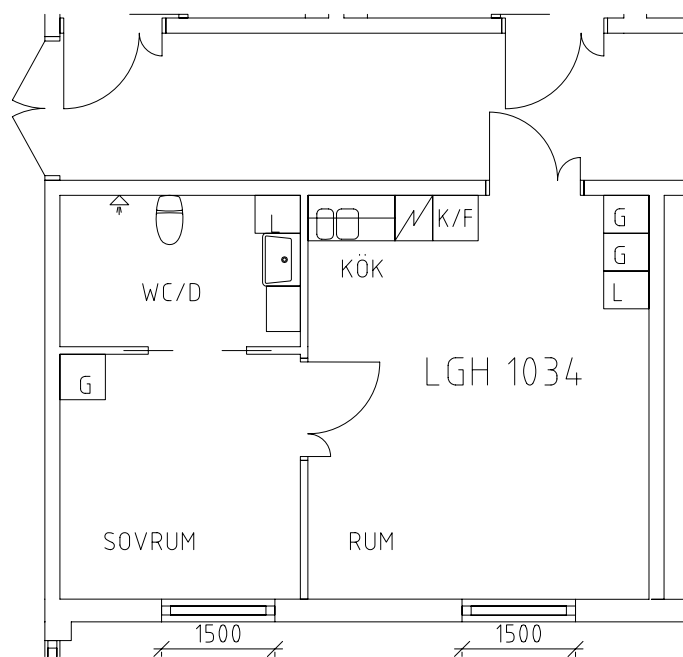

Vintrosahemmet

Avdelning: Murgrönan
Lägenhet: 1034

Skala: 1:100