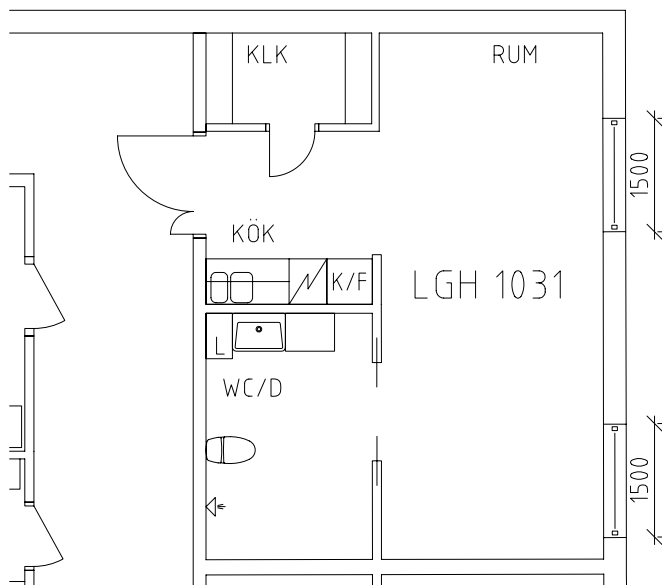

Vintrosahemmet

Avdelning: Murgrönan
Lägenhet: 1031

Skala: 1:100