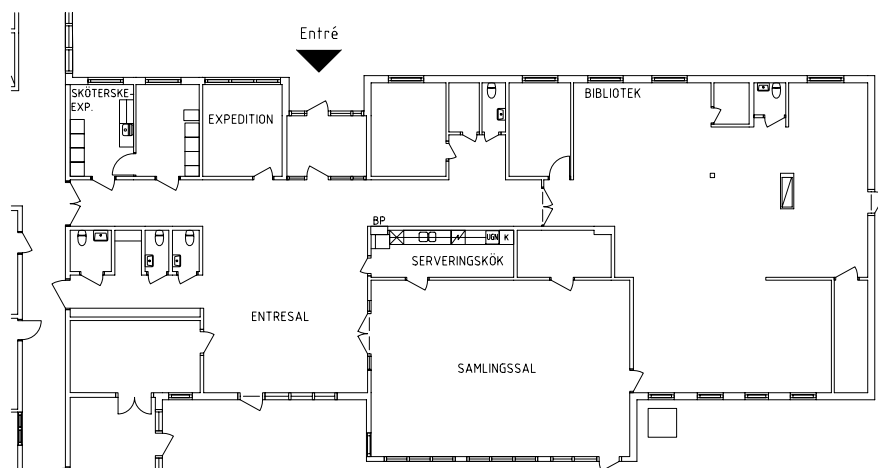

# Vintrosahemmet

Avdelning: Murgrönan  
Lägenhet: 1034

Skala: 1:100

# Vintrosahemmet

Gemensamma utrymmen

NORR

Entré, samlingsal, sköterskeexp, serveringskök och bibliotek på plan 2.

Uteplats, frisör och fotvård och reminicensrum på plan 2.

Gym i källarplan