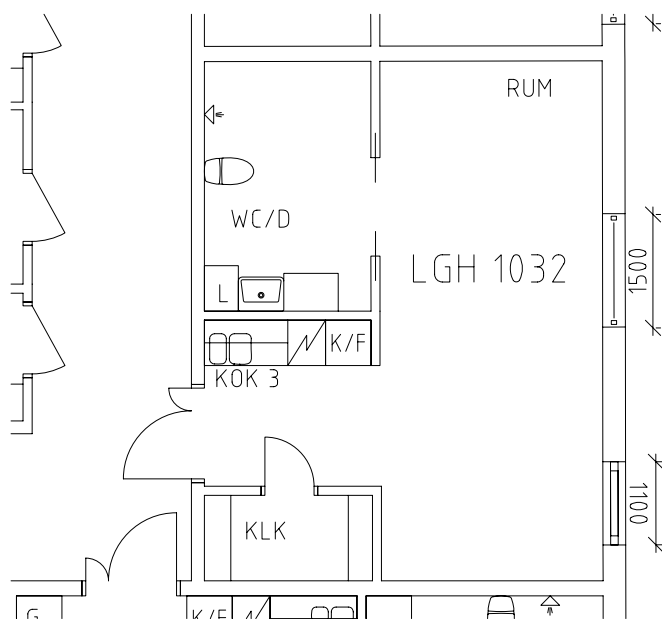

Vintrosahemmet

Avdelning: Murgrönan
Lägenhet: 1032

Skala: 1:100