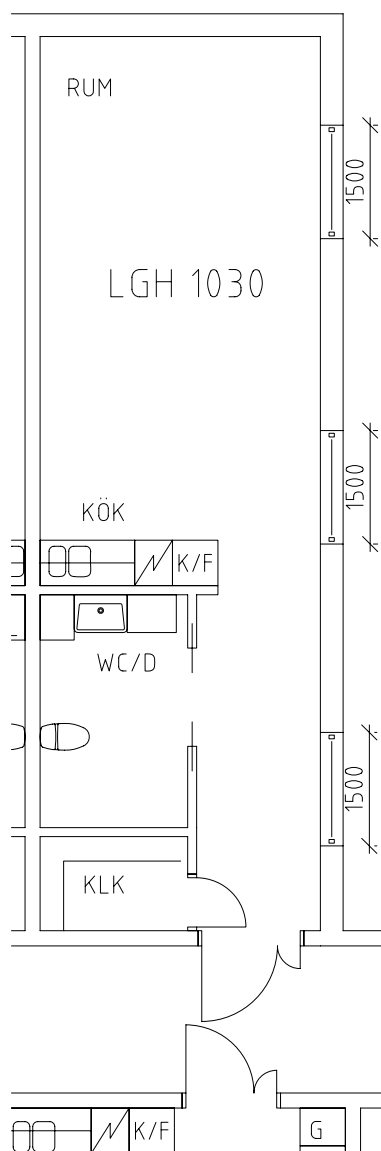

Vintrosahemmet

Avdelning: Murgrönan
Lägenhet: 1030

Skala: 1:100