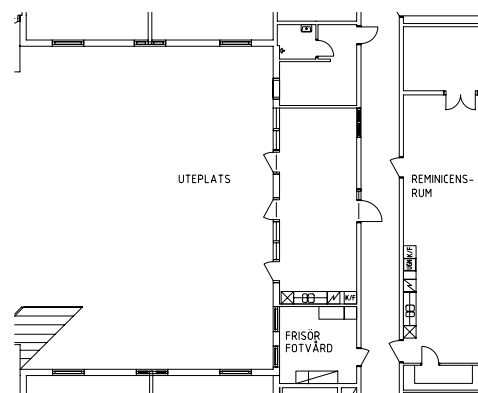

# Vintrosahemmet

Gemensamma utrymmen

NORR

Entré, samlingsal, sköterskeexp, serveringskök och bibliotek på plan 2.

Uteplats, frisör och fotvård och reminicensrum på plan 2.

Gym i källarplan