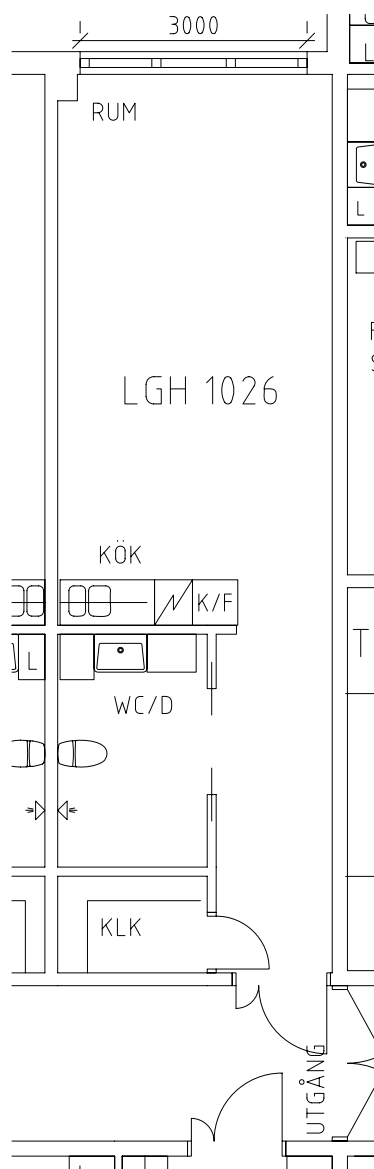

Vintrosahemmet

Avdelning: Solgläntan, plan 2

NORR

Vintrosahemmet

Avdelning: Solgläntan
Lägenhet: 1019

Skala: 1:100

Vintrosahemmet

Avdelning: Solgläntan

Lägenhet: 1020

Skala: 1:100

Vintrosahemmet

Avdelning: Solgläntan
Lägenhet: 1021

Skala: 1:100

Vintrosahemmet

Avdelning: Solgläntan

Lägenhet: 1022

Vintrosahemmet

Avdelning: Solgläntan
Lägenhet: 1025

Skala: 1:100

Vintrosahemmet

Avdelning: Solgläntan
Lägenhet: 1026

Skala: 1:100

Vintrosahemmet

Gemensamma utrymmen

NORR

Entré, samlingsal, sköterskeexp, serveringskök och bibliotek på plan 2.

Uteplats, frisör och fotvård och reminicensrum på plan 2.

Gym i källarplan