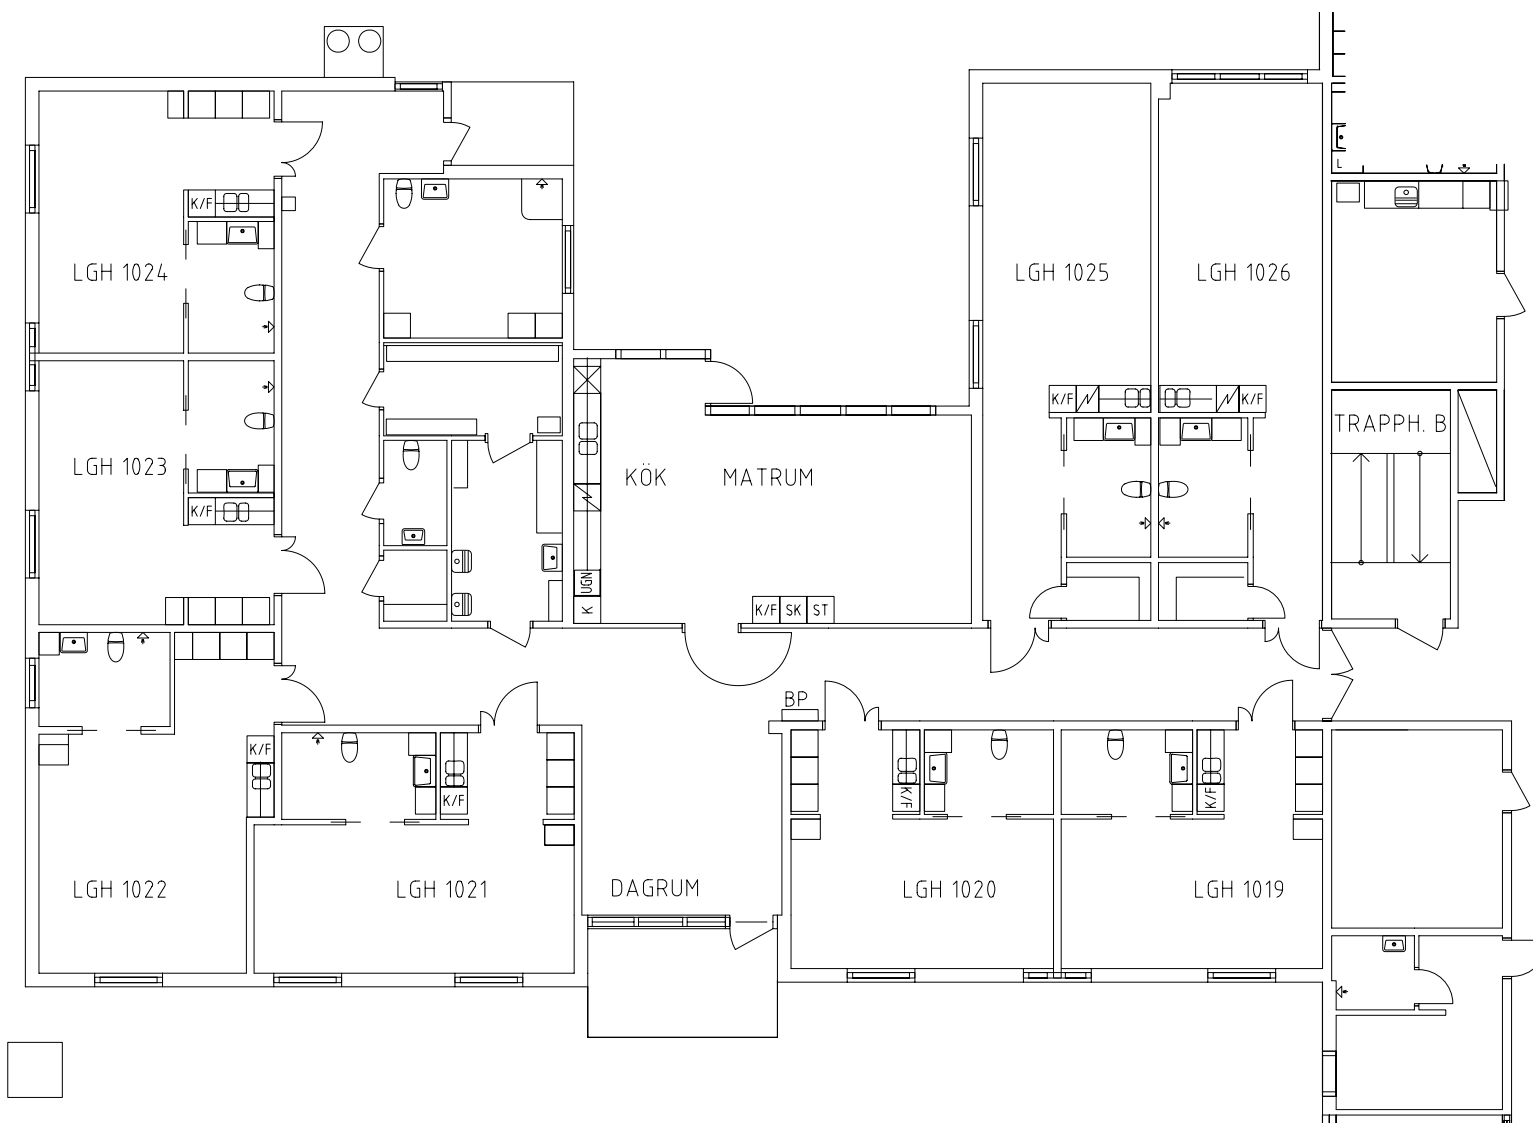

Vintrosahemmet

Avdelning: Solgläntan, plan 2

NORR

Vintrosahemmet

Avdelning: Solgläntan
Lägenhet: 1019

Skala: 1:100

Vintrosahemmet

Avdelning: Solgläntan

Lägenhet: 1020

Skala: 1:100

Vintrosahemmet

Avdelning: Solgläntan
Lägenhet: 1021

Skala: 1:100

Vintrosahemmet

Avdelning: Solgläntan

Lägenhet: 1022

Skala: 1:100

Vintrosahemmet

Avdelning: Solgläntan
Lägenhet: 1023

Skala: 1:100

Vintrosahemmet

Avdelning: Solgläntan

Lägenhet: 1024

Skala: 1:100

NORR

Entré, samlingsal, sköterskeexp, serveringskök och bibliotek på plan 2.

Uteplats, frisör och fotvård och reminicensrum på plan 2.

Gym i källarplan