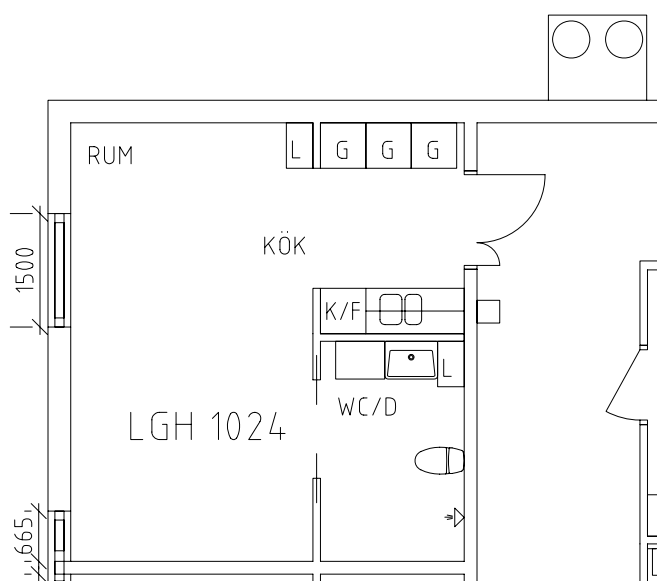

Lägenhet: 1020

Skala: 1:100

Vintrosahemmet

Avdelning: Solgläntan
Lägenhet: 1021

Skala: 1:100

Vintrosahemmet

Avdelning: Solgläntan

Lägenhet: 1022

Skala: 1:100

Vintrosahemmet

Avdelning: Solgläntan
Lägenhet: 1023

Skala: 1:100

Vintrosahemmet

Avdelning: Solgläntan

Lägenhet: 1024

Skala: 1:100

Vintrosahemmet

Avdelning: Solgläntan
Lägenhet: 1025

Skala: 1:100

Vintrosahemmet

Avdelning: Solgläntan
Lägenhet: 1026

Skala: 1:100

Vintrosahemmet

Gemensamma utrymmen

NORR

Entré, samlingsal, sköterskeexp, serveringskök och bibliotek på plan 2.

Uteplats, frisör och fotvård och reminicensrum på plan 2.

Gym i källarplan