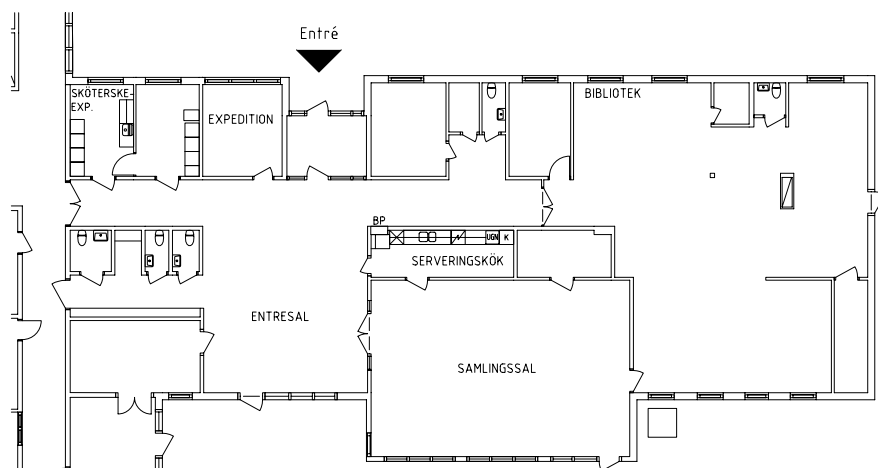

Vintrosahemmet

Avdelning: Solgläntan
Lägenhet: 1025

Skala: 1:100

Vintrosahemmet

Avdelning: Solgläntan
Lägenhet: 1026

Skala: 1:100

Vintrosahemmet

Gemensamma utrymmen

NORR

Entré, samlingsal, sköterskeexp, serveringskök och bibliotek på plan 2.

Uteplats, frisör och fotvård och reminicensrum på plan 2.

Gym i källarplan