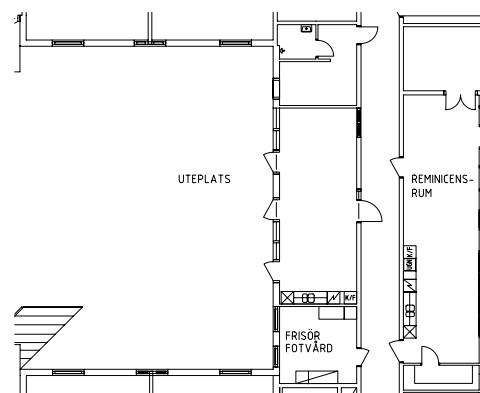

Vintrosahemmet

Avdelning: Solgläntan
Lägenhet: 1025

Skala: 1:100

Vintrosahemmet

Avdelning: Solgläntan
Lägenhet: 1026

Skala: 1:100

Vintrosahemmet

Gemensamma utrymmen

NORR

Entré, samlingsal, sköterskeexp, serveringskök och bibliotek på plan 2.

Uteplats, frisör och fotvård och reminicensrum på plan 2.

Gym i källarplan