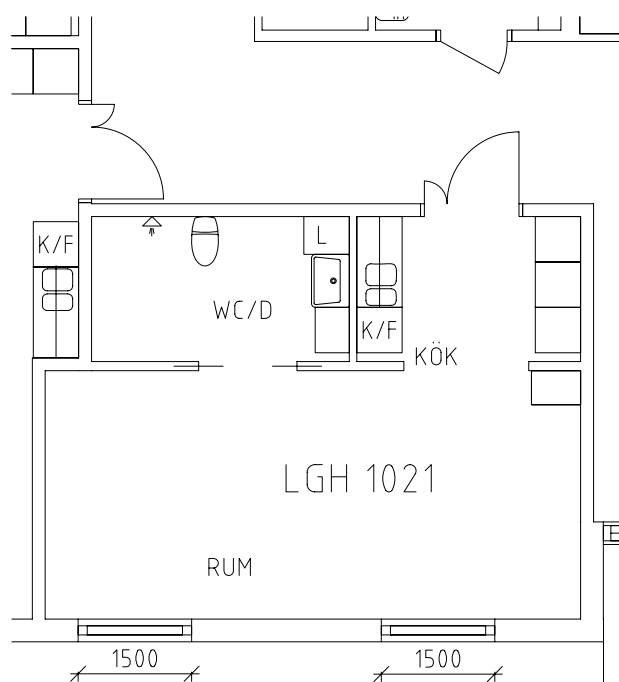

Vintrosahemmet

Avdelning: Solgläntan, plan 2

NORR

Vintrosahemmet

Avdelning: Solgläntan
Lägenhet: 1019

Skala: 1:100

Vintrosahemmet

Avdelning: Solgläntan

Lägenhet: 1020

Skala: 1:100

Vintrosahemmet

Avdelning: Solgläntan
Lägenhet: 1021

Skala: 1:100

Vintrosahemmet

Avdelning: Solgläntan

Lägenhet: 1022

Skala: 1:100

Vintrosahemmet

Avdelning: Solgläntan
Lägenhet: 1023

Skala: 1:100

Vintrosahemmet

Avdelning: Solgläntan

Lägenhet: 1024

Skala: 1:100

NORR

Entré, samlingsal, sköterskeexp, serveringskök och bibliotek på plan 2.

Uteplats, frisör och fotvård och reminicensrum på plan 2.

Gym i källarplan