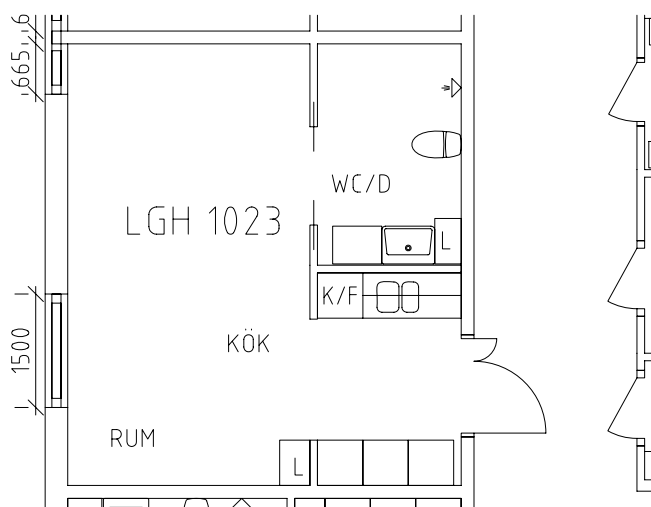

Vintrosahemmet

Avdelning: Solgläntan, plan 2

NORR

Vintrosahemmet

Avdelning: Solgläntan
Lägenhet: 1019

Skala: 1:100

Vintrosahemmet

Avdelning: Solgläntan

Lägenhet: 1020

Skala: 1:100

Vintrosahemmet

Avdelning: Solgläntan
Lägenhet: 1021

Skala: 1:100

Vintrosahemmet

Avdelning: Solgläntan

Lägenhet: 1022

Skala: 1:100

Vintrosahemmet

Avdelning: Solgläntan
Lägenhet: 1023

Skala: 1:100

Vintrosahemmet

Avdelning: Solgläntan

Lägenhet: 1024

Skala: 1:100

NORR

Entré, samlingsal, sköterskeexp, serveringskök och bibliotek på plan 2.

Uteplats, frisör och fotvård och reminicensrum på plan 2.

Gym i källarplan