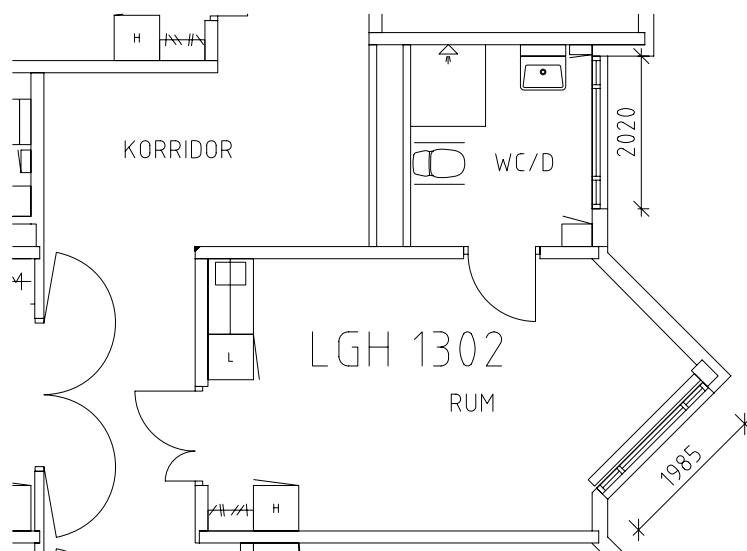

ÖREBRO

Södermalms hemmet

Avdelning: B4 plan 4, 3 trappor, B-hus

Södermalmshemmet

Avdelning: B4

Lägenhet: 1301

Skala: 1:100

Södermalshemmet

Avdelning: B4

Lägenhet: 1302

Skala: 1:100

Södermalmshemmet

Avdelning: B4

Lägenhet: 1303

Skala: 1:100

Södermalmshemmet

Avdelning: B4

Lägenhet: 1304

Skala: 1:100

Södermalmshemmet

Avdelning: B4

Lägenhet: 1305

Skala: 1:100

Södermalmshemmet

Avdelning: B4

Lägenhet: 1306

Skala: 1:100

Södermalshemmet

Avdelning: B4

Lägenhet: 1307

Skala: 1:100

Södermalmshemmet