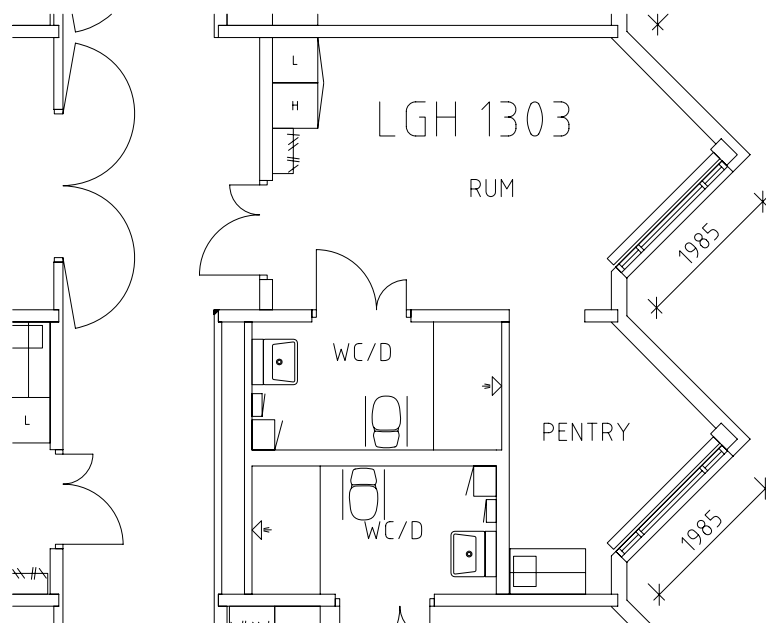

ÖREBRO

Södermalms hemmet

Avdelning: B4 plan 4, 3 trappor, B-hus

Södermalmshemmet

Avdelning: B4

Lägenhet: 1301

Skala: 1:100

Södermalshemmet

Avdelning: B4

Lägenhet: 1302

Skala: 1:100

Södermalmshemmet

Avdelning: B4

Lägenhet: 1303

Skala: 1:100

Södermalmshemmet

Avdelning: B4

Lägenhet: 1304

Skala: 1:100

Södermalmshemmet

Avdelning: B4

Lägenhet: 1305

Skala: 1:100

Södermalmshemmet

Avdelning: B4

Lägenhet: 1306

Skala: 1:100

Södermalshemmet

Avdelning: B4

Lägenhet: 1307

Skala: 1:100

Södermalmshemmet