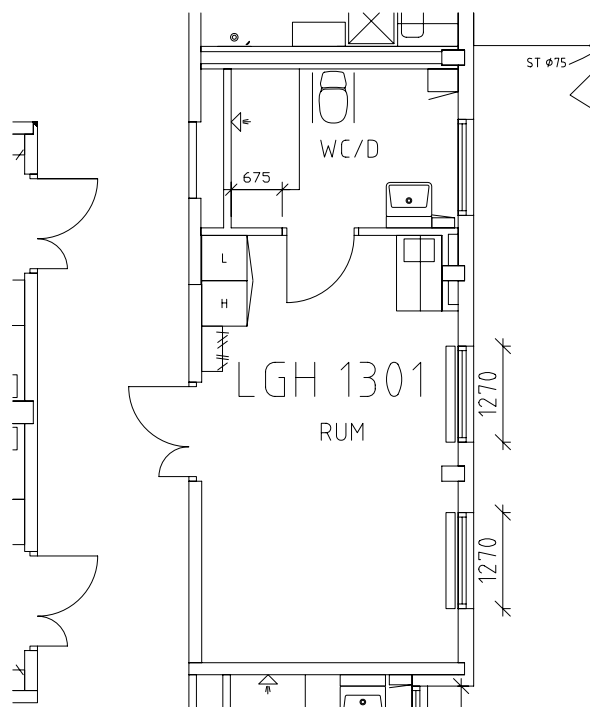

ÖREBRO

Södermalms hemmet

Avdelning: B4 plan 4, 3 trappor, B-hus

Södermalmshemmet

Avdelning: B4

Lägenhet: 1301

Skala: 1:100

Södermalshemmet

Avdelning: B4

Lägenhet: 1302

Skala: 1:100

Södermalmshemmet

Avdelning: B4

Lägenhet: 1303

Skala: 1:100

Södermalmshemmet

Avdelning: B4

Lägenhet: 1304

Skala: 1:100

Södermalmshemmet

Avdelning: B4

Lägenhet: 1305

Skala: 1:100

Södermalmshemmet

Avdelning: B4

Lägenhet: 1306

Skala: 1:100

Södermalshemmet

Avdelning: B4

Lägenhet: 1307

Skala: 1:100

Södermalmshemmet