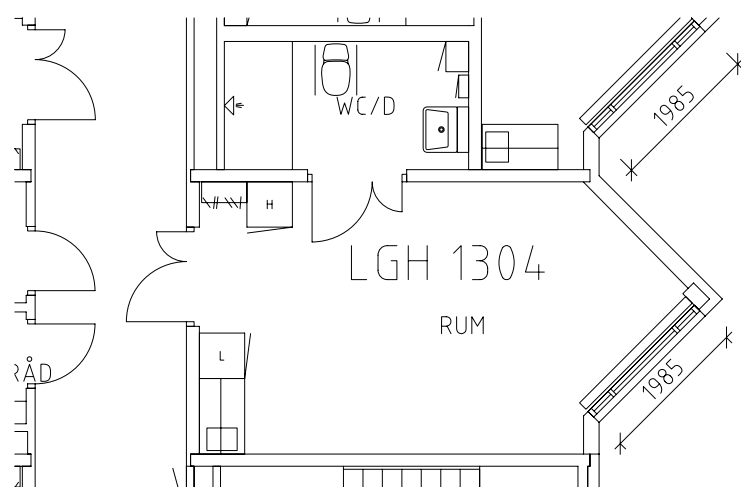

ÖREBRO

Södermalms hemmet

Avdelning: B4 plan 4, 3 trappor, B-hus

Södermalmshemmet

Avdelning: B4

Lägenhet: 1301

Skala: 1:100

Södermalshemmet

Avdelning: B4

Lägenhet: 1302

Skala: 1:100

Södermalmshemmet

Avdelning: B4

Lägenhet: 1303

Skala: 1:100

Södermalmshemmet

Avdelning: B4

Lägenhet: 1304

Skala: 1:100

Södermalmshemmet

Avdelning: B4

Lägenhet: 1305

Skala: 1:100

Södermalmshemmet