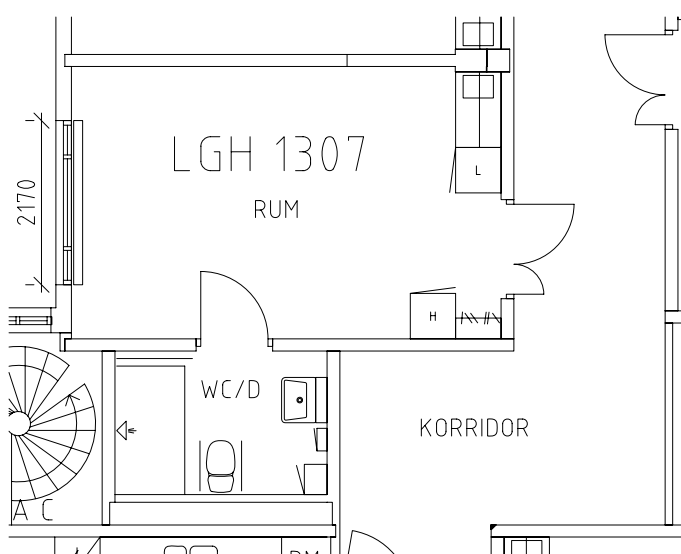

ÖREBRO

Södermalms hemmet

Avdelning: B4 plan 4, 3 trappor, B-hus

Södermalmshemmet

Avdelning: B4

Lägenhet: 1301

Skala: 1:100

Södermalshemmet

Avdelning: B4

Lägenhet: 1306

Skala: 1:100

Södermalshemmet

Avdelning: B4

Lägenhet: 1307

Skala: 1:100

Södermalmshemmet

Avdelning: B4

Lägenhet: 1308

Skala: 1:100

Södermalmshemmet

Avdelning: B4

Lägenhet: 1309

Skala: 1:100

ÖREBRO