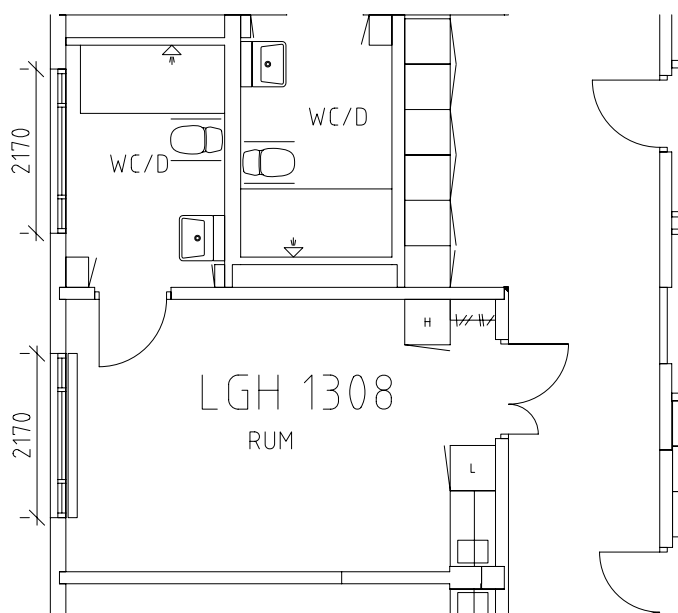

ÖREBRO

Södermalms hemmet

Avdelning: B4 plan 4, 3 trappor, B-hus

Södermalmshemmet

Avdelning: B4

Lägenhet: 1301

Skala: 1:100

Södermalshemmet

Avdelning: B4

Lägenhet: 1306

Skala: 1:100

Södermalshemmet

Avdelning: B4

Lägenhet: 1307

Skala: 1:100

Södermalmshemmet

Avdelning: B4

Lägenhet: 1308

Skala: 1:100

Södermalmshemmet

Avdelning: B4

Lägenhet: 1309

Skala: 1:100

ÖREBRO