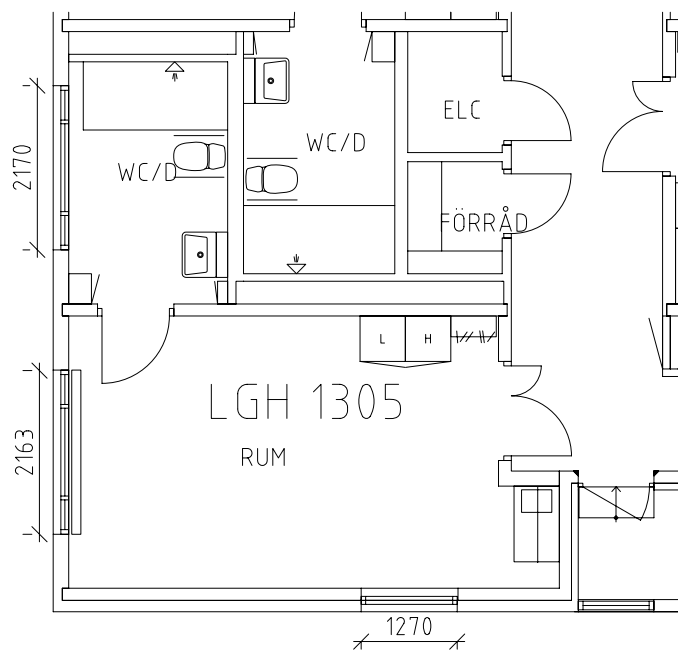

ÖREBRO

Södermalms hemmet

Avdelning: B4 plan 4, 3 trappor, B-hus

Södermalmshemmet

Avdelning: B4

Lägenhet: 1301

Skala: 1:100

Södermalshemmet

Avdelning: B4

Lägenhet: 1302

Skala: 1:100

Södermalmshemmet

Avdelning: B4

Lägenhet: 1303

Skala: 1:100

Södermalmshemmet

Avdelning: B4

Lägenhet: 1304

Skala: 1:100

Södermalmshemmet

Avdelning: B4

Lägenhet: 1305

Skala: 1:100

Södermalmshemmet

Avdelning: B4

Lägenhet: 1306

Skala: 1:100

Södermalshemmet

Avdelning: B4

Lägenhet: 1307

Skala: 1:100

Södermalmshemmet