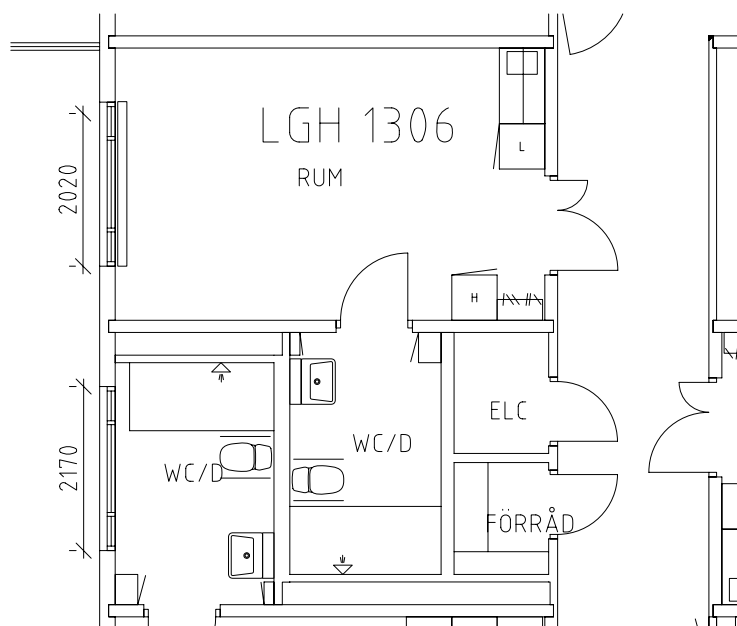

ÖREBRO

Södermalms hemmet

Avdelning: B4 plan 4, 3 trappor, B-hus

Södermalmshemmet

Avdelning: B4

Lägenhet: 1301

Skala: 1:100

Södermalshemmet

Avdelning: B4

Lägenhet: 1302

Skala: 1:100

Södermalmshemmet

Avdelning: B4

Lägenhet: 1303

Skala: 1:100

Södermalmshemmet

Avdelning: B4

Lägenhet: 1304

Skala: 1:100

Södermalmshemmet

Avdelning: B4

Lägenhet: 1305

Skala: 1:100

Södermalmshemmet

Avdelning: B4

Lägenhet: 1306

Skala: 1:100

Södermalshemmet

Avdelning: B4

Lägenhet: 1307

Skala: 1:100

Södermalmshemmet