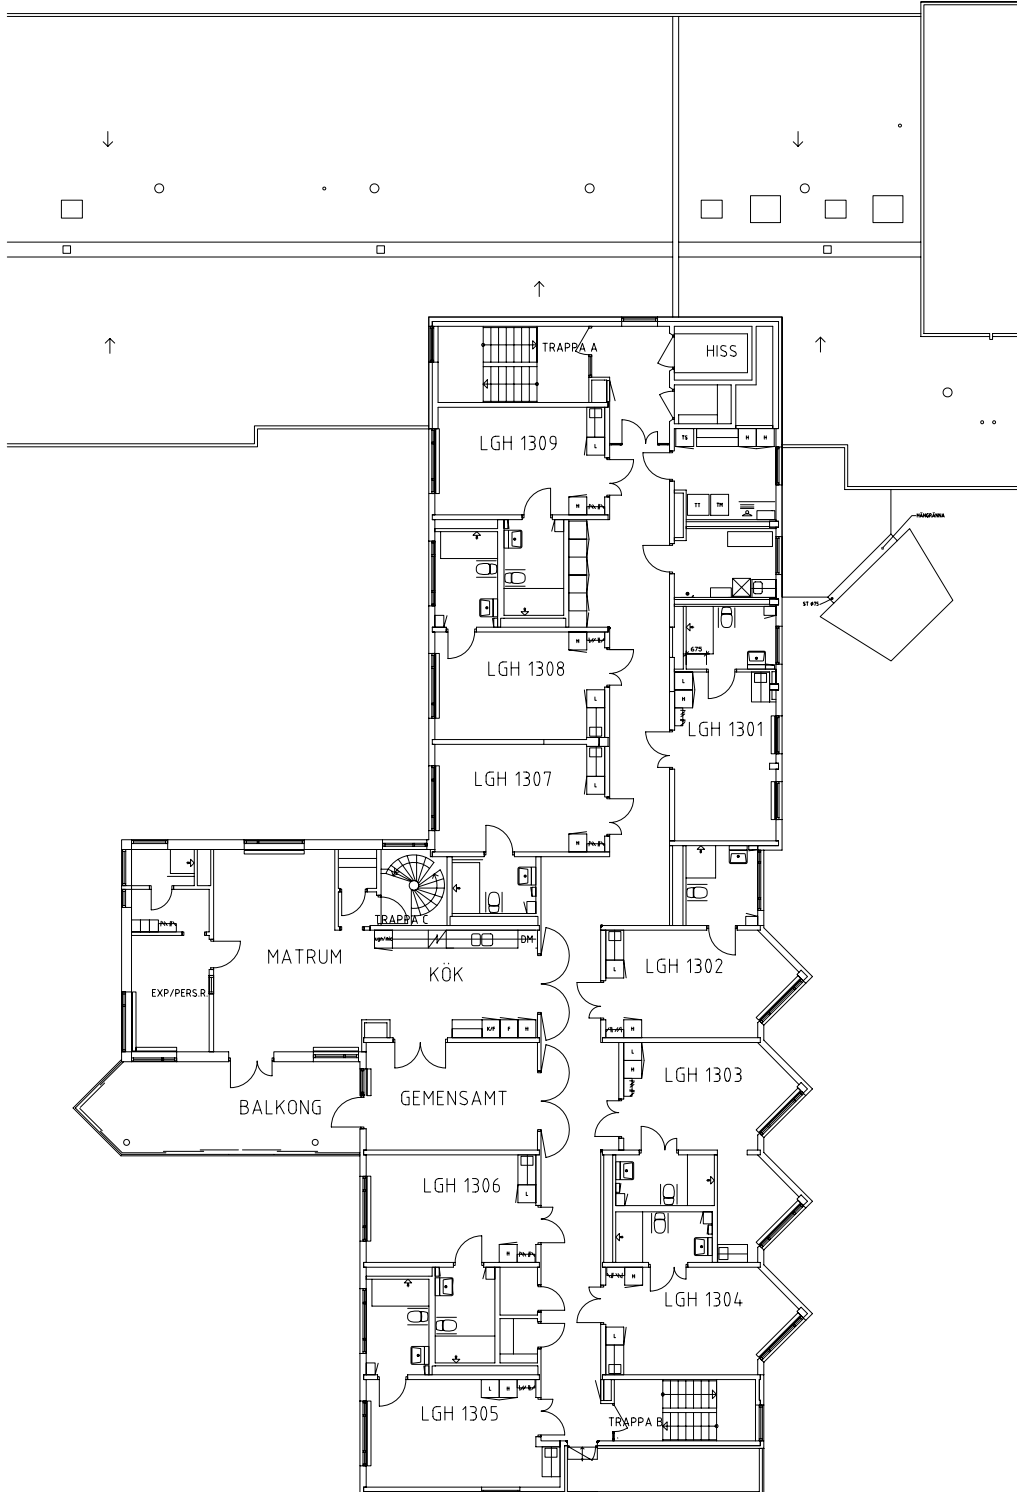

ÖREBRO

Södermalms hemmet

Avdelning: B4 plan 4, 3 trappor, B-hus

Södermalmshemmet

Avdelning: B4

Lägenhet: 1301

Skala: 1:100

Södermalshemmet

Avdelning: B4

Lägenhet: 1302

Skala: 1:100

Södermalmshemmet

Avdelning: B4

Lägenhet: 1303

Skala: 1:100

Södermalmshemmet

Avdelning: B4

Lägenhet: 1304

Skala: 1:100

Södermalmshemmet

Avdelning: B4

Lägenhet: 1305

Skala: 1:100

Södermalmshemmet

Avdelning: B4

Lägenhet: 1306

Skala: 1:100

Södermalshemmet

Avdelning: B4

Lägenhet: 1307

Skala: 1:100

Södermalmshemmet