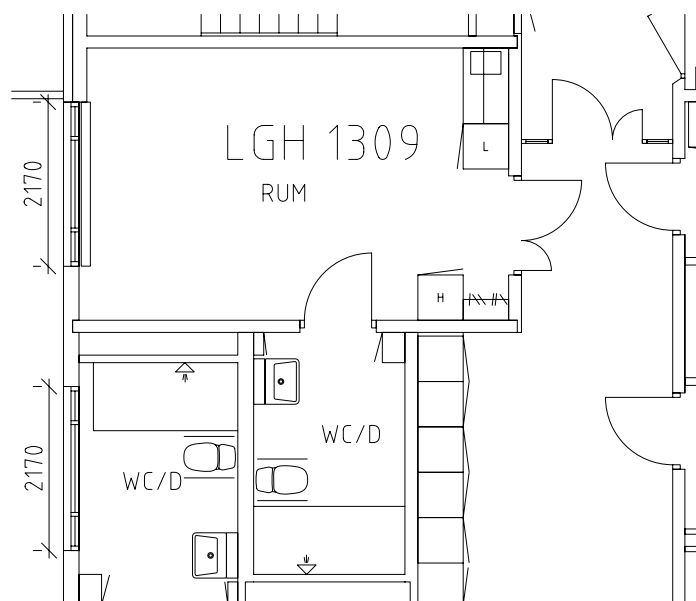

# Södermalmshemmet

Avdelning: A4

Lägenhet: 1309

Skala: 1:100

ÖREBRO