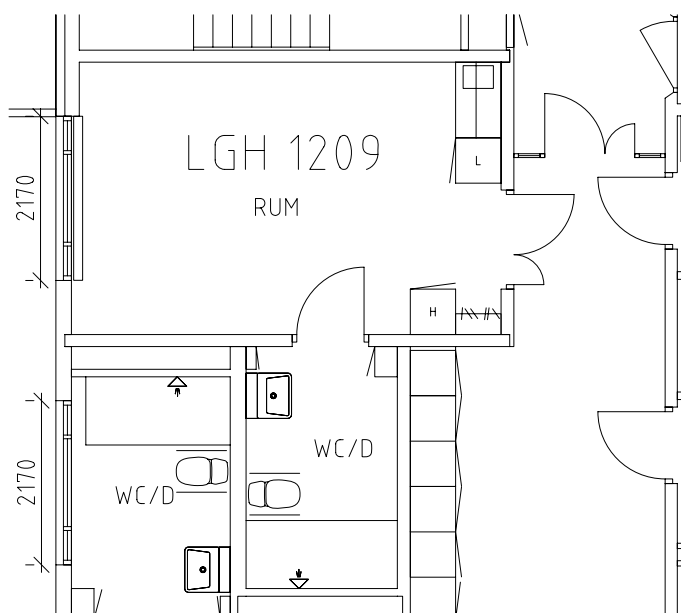

ÖREBRO

Södermalms hemmet

Avdelning: B3 plan 3, 2 trappor, B-hus

Södermalshemmet

Avdelning: B3
Lägenhet: 1201

Skala: 1:100

Södermalmshemmet

Avdelning: B3

Södermalmshemmet

Avdelning: B3

Lägenhet: 1207

Skala: 1:100

Södermalmshemmet

Avdelning: B3

Lägenhet: 1208

Skala: 1:100

Södermalmshemmet

Avdelning: B3

Lägenhet: 1209

Skala: 1:100

ÖREBRO

Södermalmshemmet

Gemensamma utrymmen i markplan

SKOMAKAREG 4