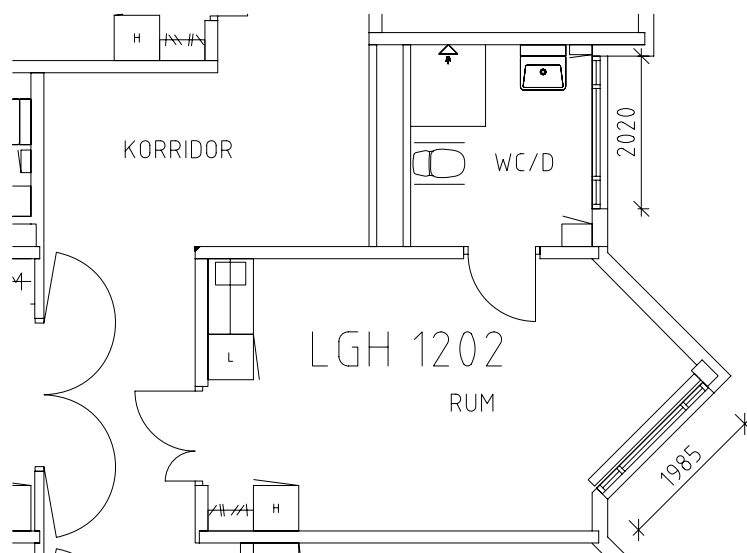

ÖREBRO

Södermalms hemmet

Avdelning: B3 plan 3, 2 trappor, B-hus

Södermalshemmet

Avdelning: B3
Lägenhet: 1201

Skala: 1:100

Södermalmshemmet

Avdelning: B3

Lägenhet: 1202

Skala: 1:100

Södermalmshemmet

Avdelning: B3
Lägenhet: 1203

Skala: 1:100

Södermalmshemmet

Avdelning: B3
Lägenhet: 1204

Skala: 1:100

Södermalms hemmet

Avdelning: B3

Lägenhet: 1205

Skala: 1:100

Södermalmshemmet

Avdelning: B3

Lägenhet: 1206

Skala: 1:100