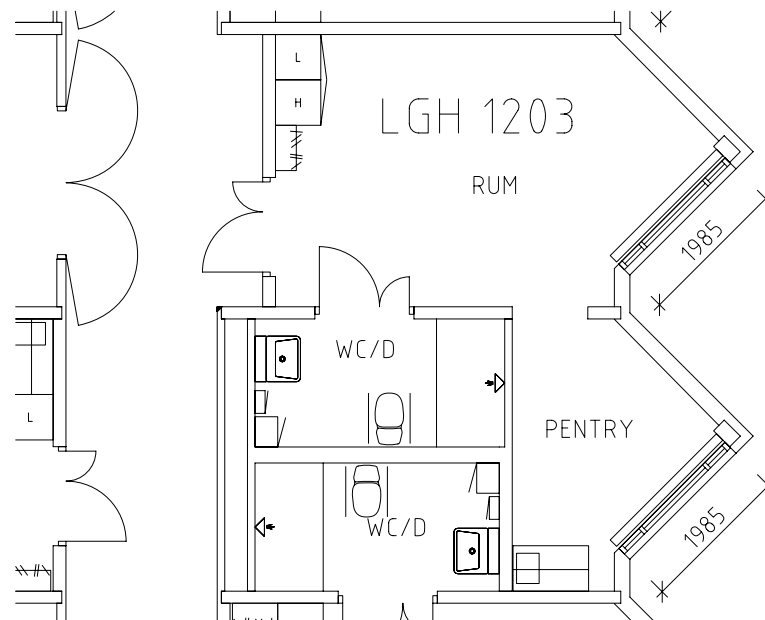

ÖREBRO

Södermalms hemmet

Avdelning: B3 plan 3, 2 trappor, B-hus

Södermalshemmet

Avdelning: B3
Lägenhet: 1201

Skala: 1:100

Södermalmshemmet

Avdelning: B3

Lägenhet: 1202

Skala: 1:100

Södermalmshemmet

Avdelning: B3
Lägenhet: 1203

Skala: 1:100

Södermalmshemmet

Avdelning: B3
Lägenhet: 1204

Skala: 1:100

Södermalms hemmet

Avdelning: B3

Lägenhet: 1205

Skala: 1:100

Södermalmshemmet

Avdelning: B3

Lägenhet: 1206

Skala: 1:100

Södermalmshemmet

Avdelning: B3

Lägenhet: 1207

Skala: 1:100

Södermalmshemmet

Avdelning: B3

Lägenhet: 1208

Skala: 1:100