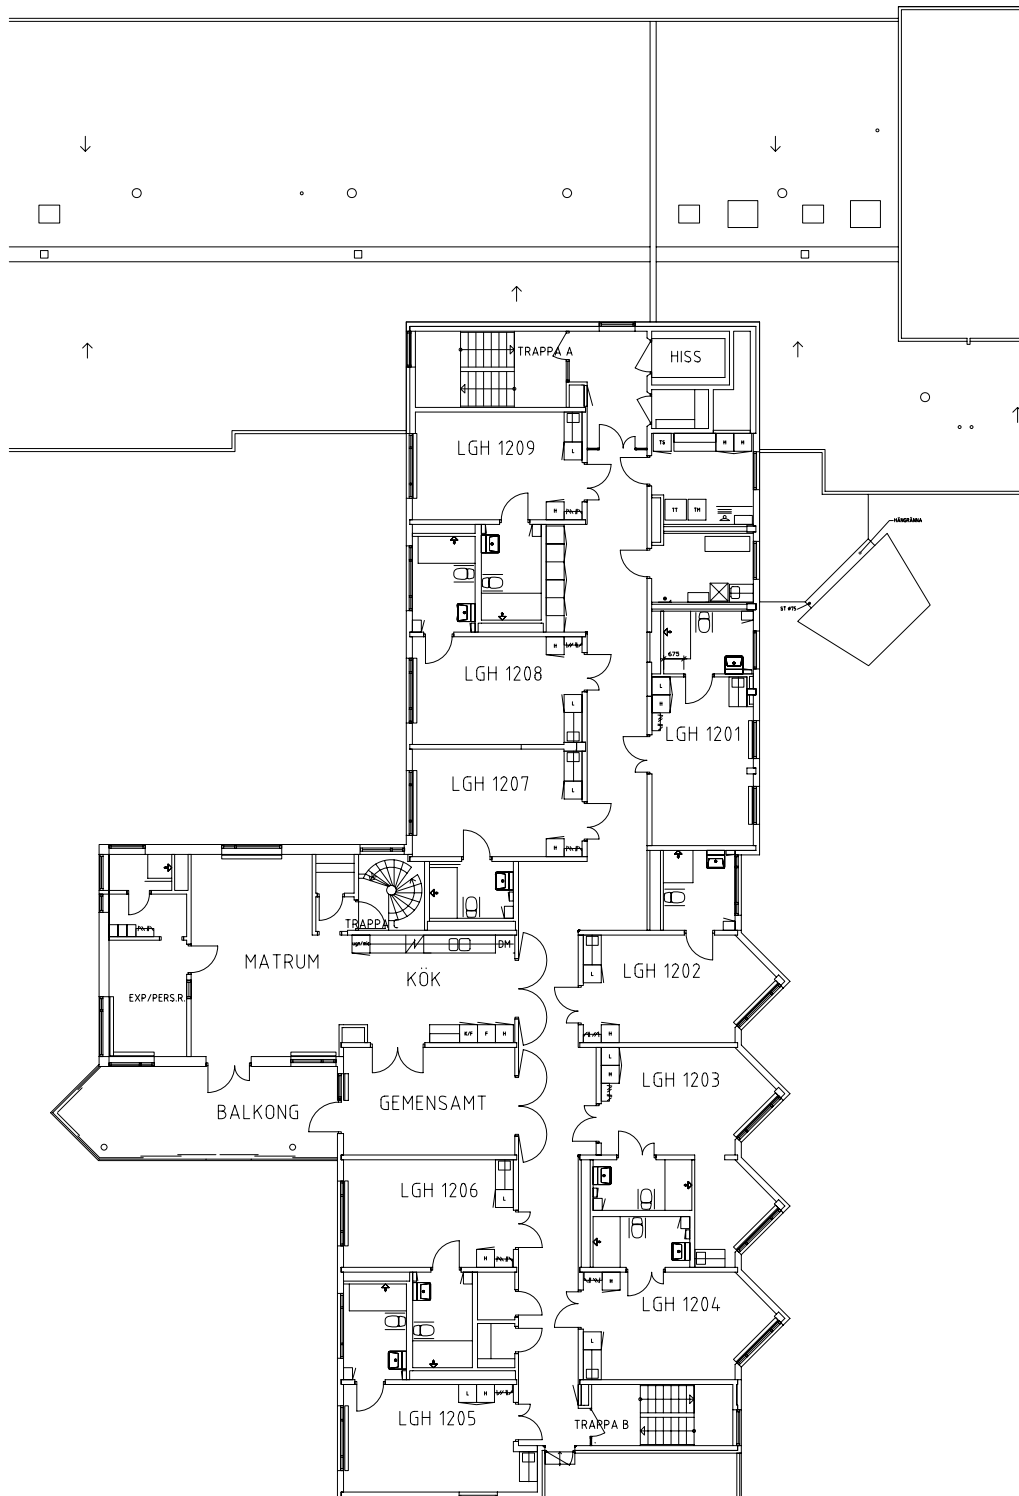

ÖREBRO

Södermalms hemmet

Avdelning: B3 plan 3, 2 trappor, B-hus

Södermalshemmet

Avdelning: B3
Lägenhet: 1201

Skala: 1:100

Södermalmshemmet

Avdelning: B3

Lägenhet: 1202

Skala: 1:100

Södermalmshemmet

Avdelning: B3
Lägenhet: 1203

Skala: 1:100

Södermalmshemmet

Avdelning: B3
Lägenhet: 1204

Skala: 1:100

Södermalms hemmet

Avdelning: B3

Lägenhet: 1205

Skala: 1:100

Södermalmshemmet

Avdelning: B3

Lägenhet: 1206

Skala: 1:100