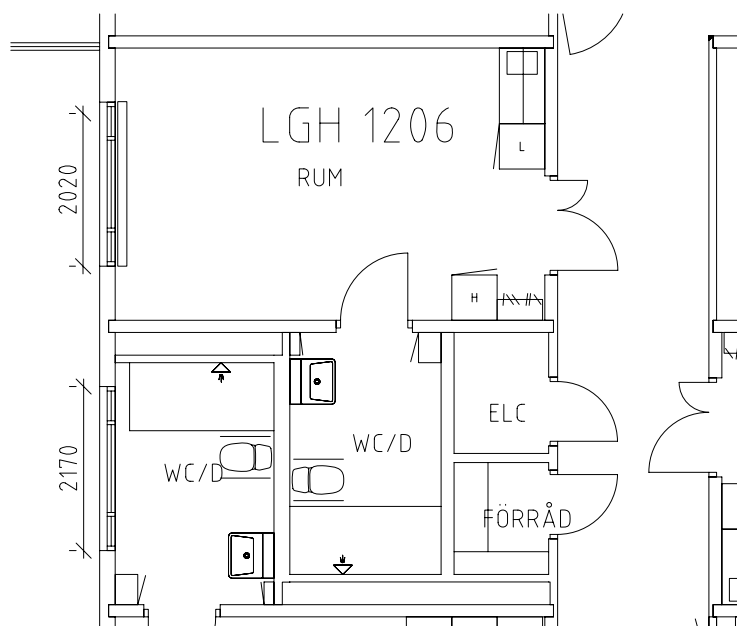

ÖREBRO

Södermalms hemmet

Avdelning: B3 plan 3, 2 trappor, B-hus

Södermalshemmet

Avdelning: B3
Lägenhet: 1201

Skala: 1:100

Södermalmshemmet

Avdelning: B3

Lägenhet: 1202

Skala: 1:100

Södermalmshemmet

Avdelning: B3
Lägenhet: 1203

Skala: 1:100

Södermalmshemmet

Avdelning: B3
Lägenhet: 1204

Skala: 1:100

Södermalms hemmet

Avdelning: B3

Lägenhet: 1205

Skala: 1:100

Södermalmshemmet

Avdelning: B3

Lägenhet: 1206

Skala: 1:100

Södermalmshemmet

Avdelning: B3

Lägenhet: 1207

Skala: 1:100

Södermalmshemmet

Avdelning: B3

Lägenhet: 1208

Skala: 1:100