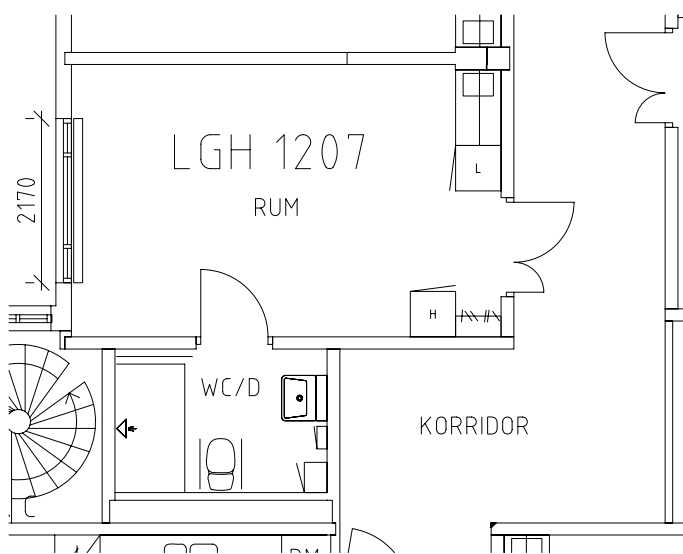

ÖREBRO

Södermalms hemmet

Avdelning: B3 plan 3, 2 trappor, B-hus

Södermalshemmet

Avdelning: B3
Lägenhet: 1201

Skala: 1:100

Södermalmshemmet

Avdelning: B3

Lägenhet: 1202

Skala: 1:100

Södermalmshemmet

Avdelning: B3
Lägenhet: 1203

Skala: 1:100

Södermalmshemmet

Avdelning: B3
Lägenhet: 1204

Skala: 1:100

Södermalms hemmet

Avdelning: B3

Lägenhet: 1205

Skala: 1:100

Södermalmshemmet

Avdelning: B3

Lägenhet: 1206

Skala: 1:100

Södermalmshemmet

Avdelning: B3

Lägenhet: 1207

Skala: 1:100

Södermalmshemmet

Avdelning: B3

Lägenhet: 1208

Skala: 1:100