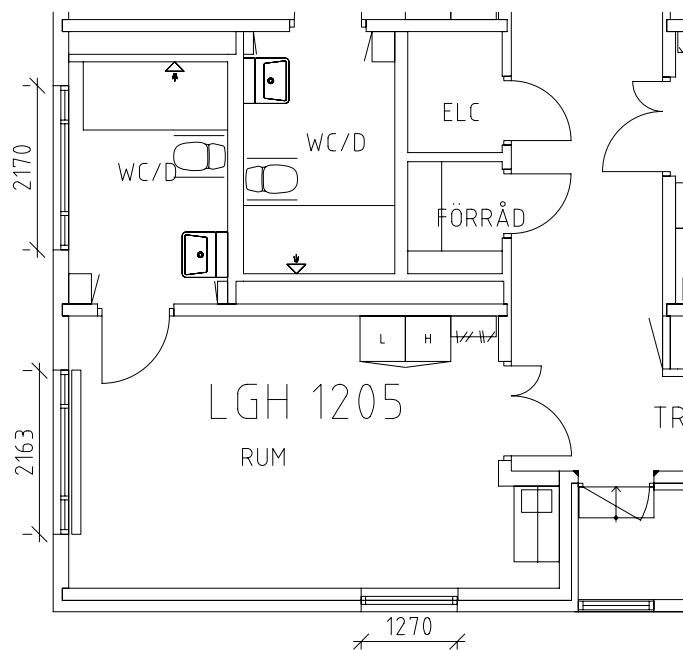

ÖREBRO

Södermalms hemmet

Avdelning: B3 plan 3, 2 trappor, B-hus

Södermalshemmet

Avdelning: B3
Lägenhet: 1201

Skala: 1:100

Södermalmshemmet

Avdelning: B3

Lägenhet: 1202

Skala: 1:100

Södermalmshemmet

Avdelning: B3
Lägenhet: 1203

Skala: 1:100

Södermalmshemmet

Avdelning: B3
Lägenhet: 1204

Skala: 1:100

Södermalms hemmet

Avdelning: B3

Lägenhet: 1205

Skala: 1:100

Södermalmshemmet

Avdelning: B3

Lägenhet: 1206

Skala: 1:100

Södermalmshemmet

Avdelning: B3

Lägenhet: 1207

Skala: 1:100

Södermalmshemmet

Avdelning: B3

Lägenhet: 1208

Skala: 1:100