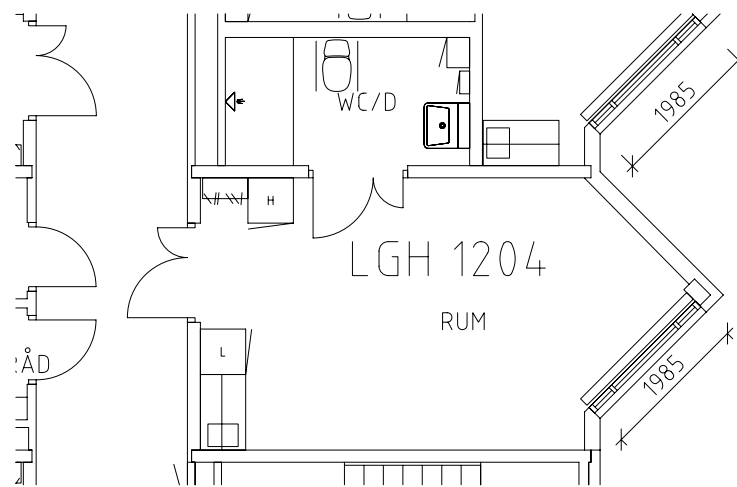

ÖREBRO

Södermalms hemmet

Avdelning: B3 plan 3, 2 trappor, B-hus

Södermalshemmet

Avdelning: B3
Lägenhet: 1201

Skala: 1:100

Södermalmshemmet

Avdelning: B3

Lägenhet: 1202

Skala: 1:100

Södermalmshemmet

Avdelning: B3
Lägenhet: 1203

Skala: 1:100

Södermalmshemmet

Avdelning: B3
Lägenhet: 1204

Skala: 1:100

Södermalms hemmet

Avdelning: B3

Lägenhet: 1205

Skala: 1:100

Södermalmshemmet

Avdelning: B3

Lägenhet: 1206

Skala: 1:100

Södermalmshemmet

Avdelning: B3

Lägenhet: 1207

Skala: 1:100

Södermalmshemmet

Avdelning: B3

Lägenhet: 1208

Skala: 1:100