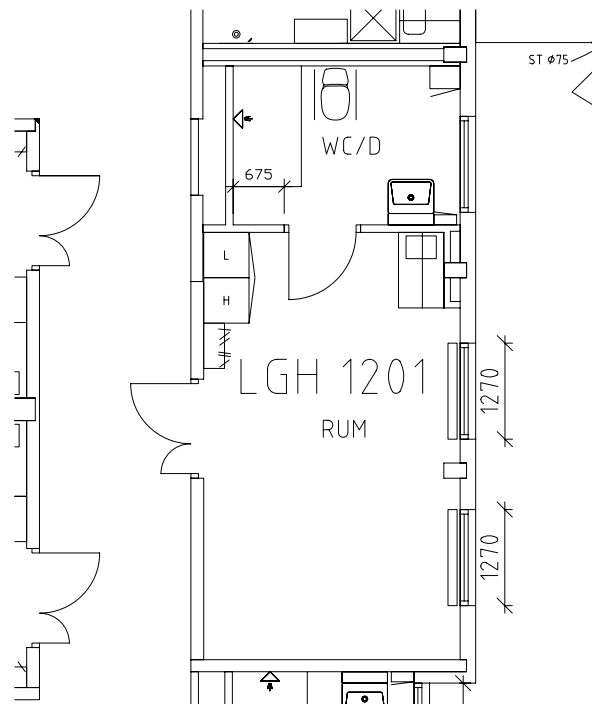

ÖREBRO

Södermalms hemmet

Avdelning: B3 plan 3, 2 trappor, B-hus

Södermalshemmet

Avdelning: B3
Lägenhet: 1201

Skala: 1:100

Södermalmshemmet

Avdelning: B3

Lägenhet: 1202

Skala: 1:100

Södermalmshemmet

Avdelning: B3
Lägenhet: 1203

Skala: 1:100

Södermalmshemmet

Avdelning: B3
Lägenhet: 1204

Skala: 1:100

Södermalms hemmet

Avdelning: B3

Lägenhet: 1205

Skala: 1:100

Södermalmshemmet

Avdelning: B3

Lägenhet: 1206

Skala: 1:100