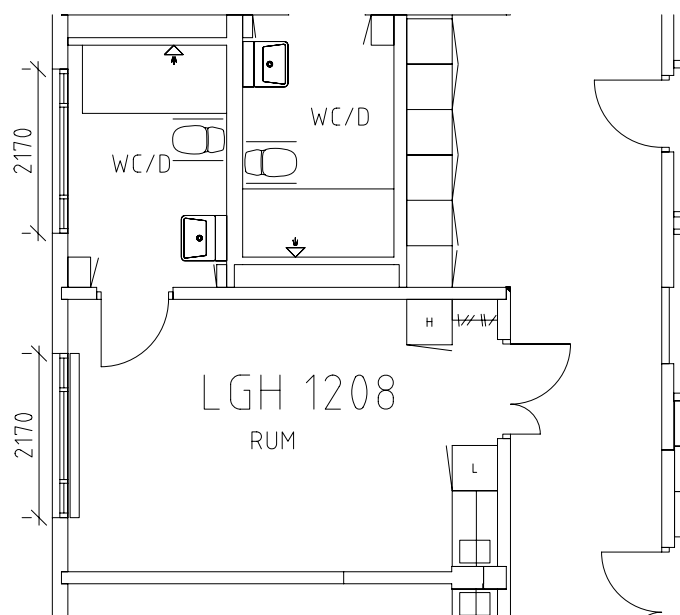

ÖREBRO

Södermalms hemmet

Avdelning: B3 plan 3, 2 trappor, B-hus

Södermalshemmet

Avdelning: B3
Lägenhet: 1201

Skala: 1:100

Södermalmshemmet

Avdelning: B3

Södermalms hemmet

Avdelning: B3

Lägenhet: 1205

Skala: 1:100

Södermalmshemmet

Avdelning: B3

Lägenhet: 1206

Skala: 1:100

Södermalmshemmet

Avdelning: B3

Lägenhet: 1207

Skala: 1:100

Södermalmshemmet

Avdelning: B3

Lägenhet: 1208

Skala: 1:100

Södermalmshemmet

Avdelning: B3

Lägenhet: 1209

Skala: 1:100

ÖREBRO

Södermalmshemmet

Gemensamma utrymmen i markplan

SKOMAKAREG 4