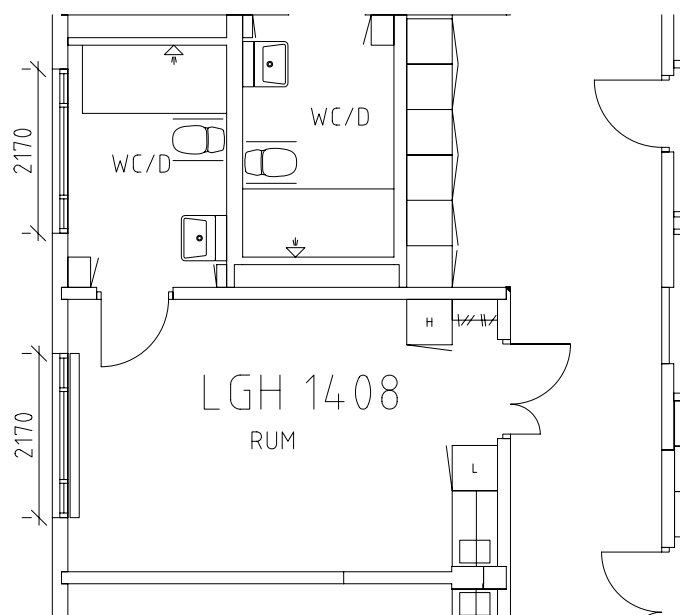

ÖREBRO

Södermalms hemmet

Avdelning: B5 plan 5, 4 trappor, B-hus

Södermalshemmet

Avdelning: B5

Lägenhet: 1401

Skala: 1:100

Södermalmshemmet

Lägenhet: 1406

Skala: 1:100

Södermalshemmet

Avdelning: B5
Lägenhet: 1407

Skala: 1:100

Södermalmshemmet

Avdelning: B5

Lägenhet: 1408

Skala: 1:100

Södermalmshemmet

Avdelning: B5

Lägenhet: 1409

Skala: 1:100

ÖREBRO

Södermalmshemmet

Gemensamma utrymmen i markplan