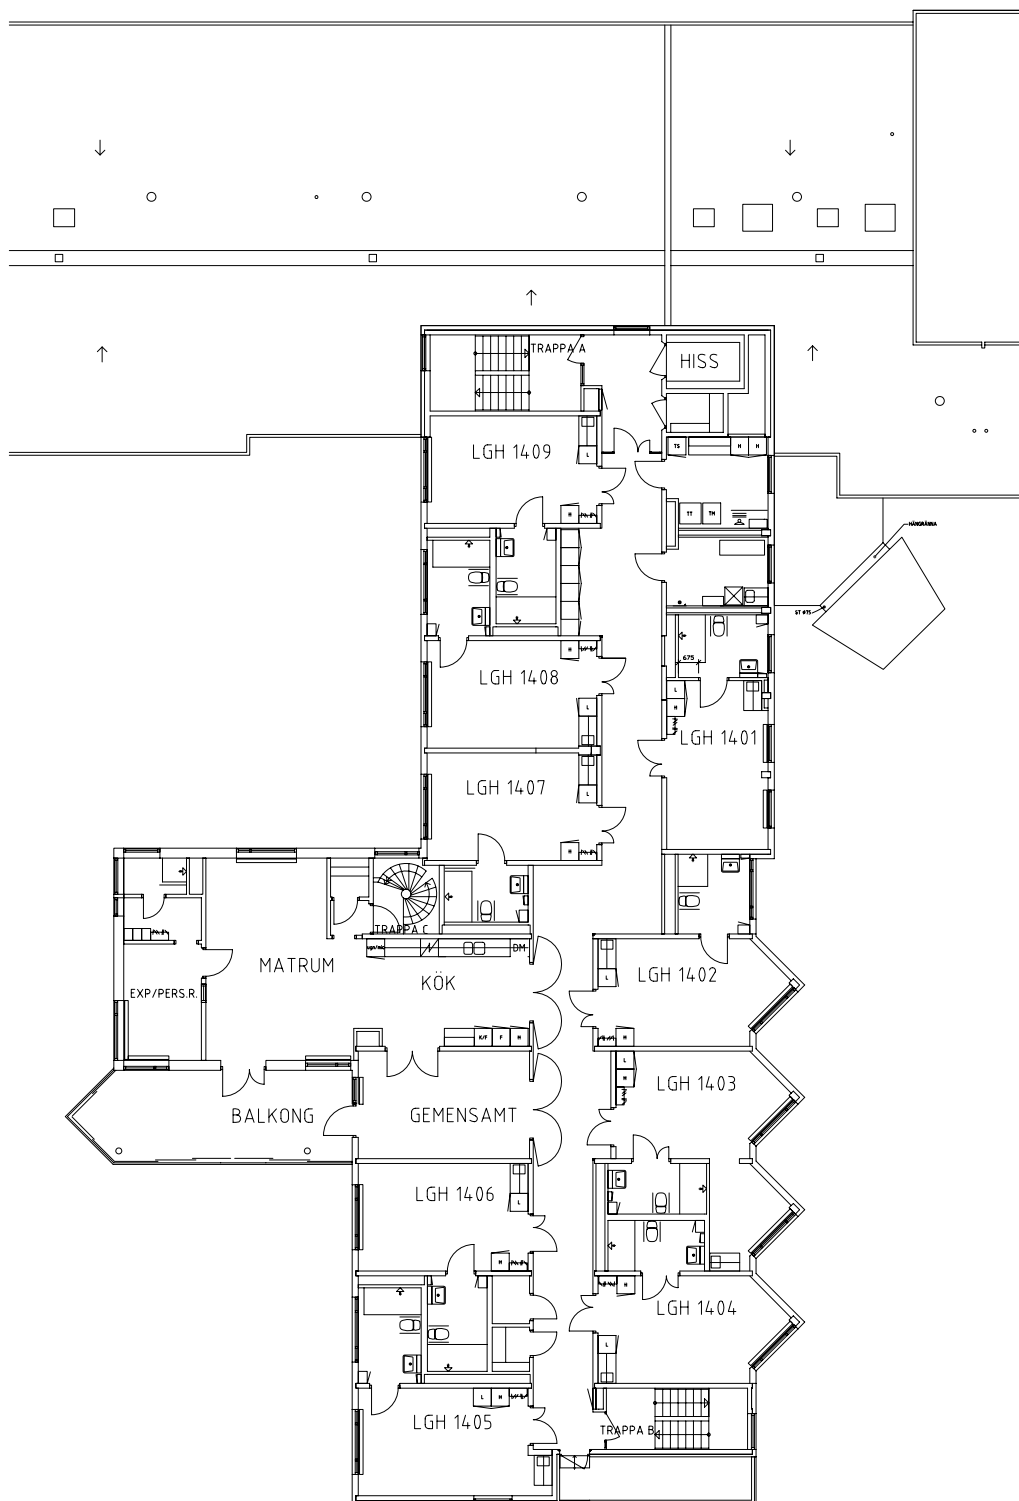

ÖREBRO

Södermalms hemmet

Avdelning: B5 plan 5, 4 trappor, B-hus

Södermalshemmet

Avdelning: B5

Lägenhet: 1401

Skala: 1:100

Södermalmshemmet

Avdelning: B5

Lägenhet: 1402

Skala: 1:100

Södermalmshemmet

Avdelning: B5
Lägenhet: 1403

Skala: 1:100

Södermalmshemmet

Avdelning: B5

Lägenhet: 1404

Skala: 1:100

Södermalmshemmet

Avdelning: B5

Lägenhet: 1405

Skala: 1:100

Södermalms hemmet

Avdelning: B5