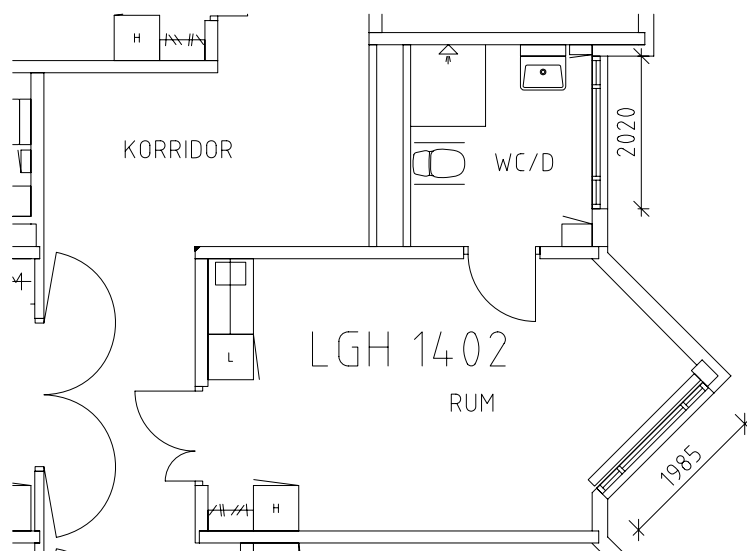

ÖREBRO

Södermalms hemmet

Avdelning: B5 plan 5, 4 trappor, B-hus

Södermalshemmet

Avdelning: B5

Lägenhet: 1401

Skala: 1:100

Södermalmshemmet

Avdelning: B5

Lägenhet: 1402

Skala: 1:100

Södermalmshemmet

Avdelning: B5
Lägenhet: 1403

Skala: 1:100

Södermalmshemmet

Avdelning: B5

Lägenhet: 1404

Skala: 1:100

Södermalmshemmet

Avdelning: B5

Lägenhet: 1405

Skala: 1:100

Södermalms hemmet

Avdelning: B5