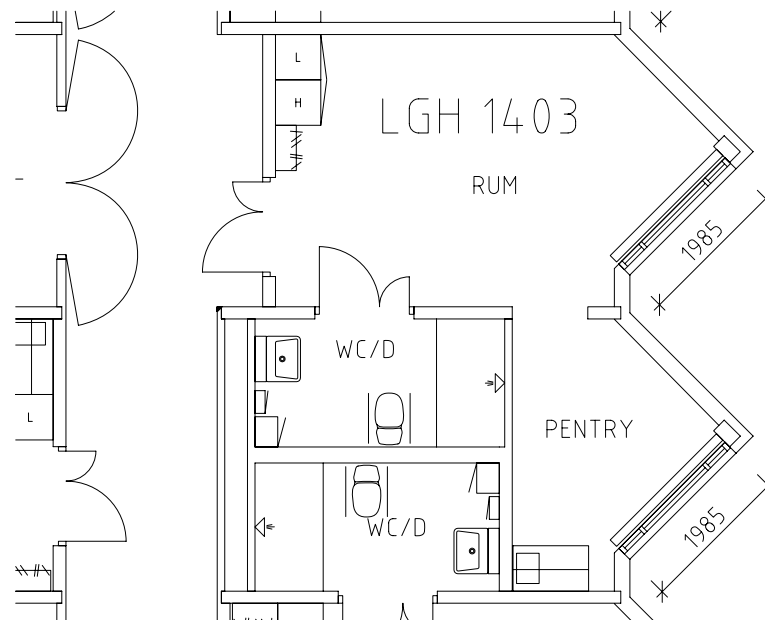

ÖREBRO

Södermalms hemmet

Avdelning: B5 plan 5, 4 trappor, B-hus

Södermalshemmet

Avdelning: B5

Lägenhet: 1401

Skala: 1:100

Södermalmshemmet

Avdelning: B5

Lägenhet: 1402

Skala: 1:100

Södermalmshemmet

Avdelning: B5
Lägenhet: 1403

Skala: 1:100

Södermalmshemmet

Avdelning: B5

Lägenhet: 1404

Skala: 1:100

Södermalmshemmet

Avdelning: B5

Lägenhet: 1405

Skala: 1:100

Södermalms hemmet

Avdelning: B5