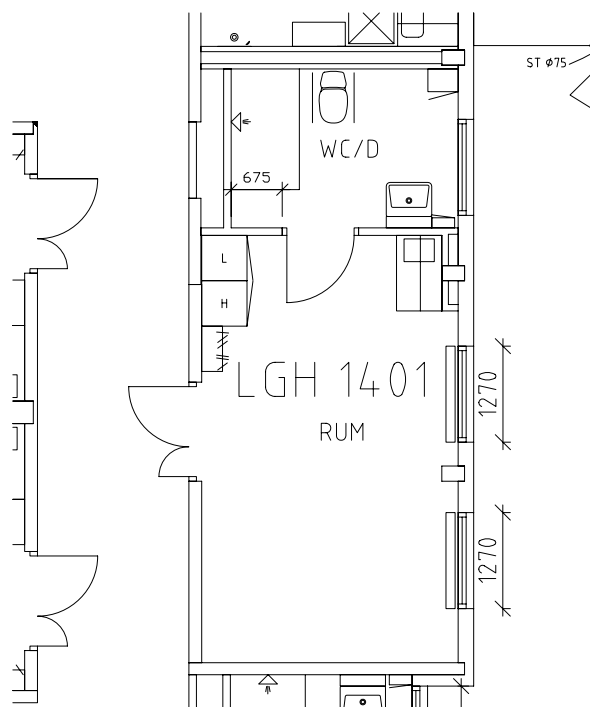

ÖREBRO

Södermalms hemmet

Avdelning: B5 plan 5, 4 trappor, B-hus

Södermalshemmet

Avdelning: B5

Lägenhet: 1401

Skala: 1:100

Södermalmshemmet

Avdelning: B5

Lägenhet: 1402

Skala: 1:100

Södermalmshemmet

Avdelning: B5
Lägenhet: 1403

Skala: 1:100

Södermalmshemmet

Avdelning: B5

Lägenhet: 1404

Skala: 1:100

Södermalmshemmet

Avdelning: B5

Lägenhet: 1405

Skala: 1:100

Södermalms hemmet

Avdelning: B5