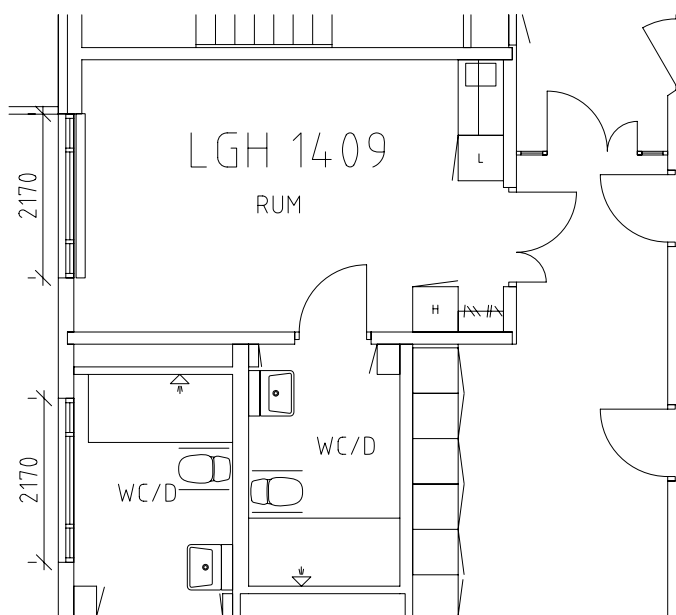

ÖREBRO

Södermalms hemmet

Avdelning: B5 plan 5, 4 trappor, B-hus

Södermalshemmet

Avdelning: B5

Lägenhet: 1401

Skala: 1:100

Södermalmshemmet

Lägenhet: 1406

Skala: 1:100

Södermalshemmet

Avdelning: B5
Lägenhet: 1407

Skala: 1:100

Södermalmshemmet

Avdelning: B5

Lägenhet: 1408

Skala: 1:100

Södermalmshemmet

Avdelning: B5

Lägenhet: 1409

Skala: 1:100

ÖREBRO

Södermalmshemmet

Gemensamma utrymmen i markplan