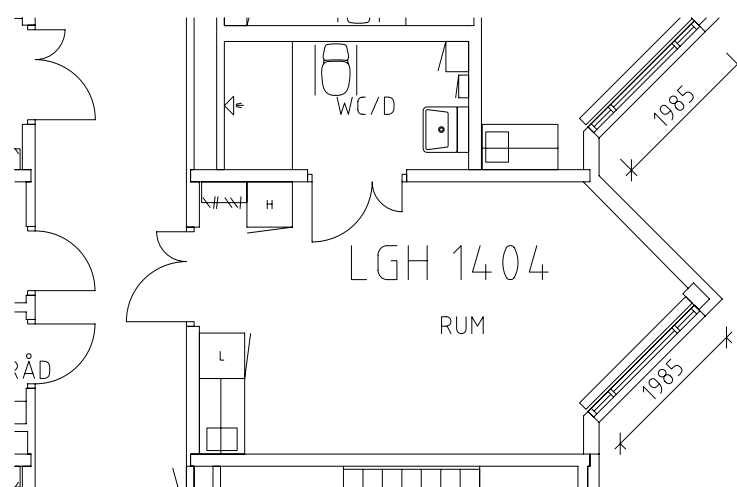

ÖREBRO

Södermalms hemmet

Avdelning: B5 plan 5, 4 trappor, B-hus

Södermalshemmet

Avdelning: B5

Lägenhet: 1401

Skala: 1:100

Södermalmshemmet

Avdelning: B5

Lägenhet: 1402

Skala: 1:100

Södermalmshemmet

Avdelning: B5
Lägenhet: 1403

Skala: 1:100

Södermalmshemmet

Avdelning: B5

Lägenhet: 1404

Skala: 1:100

Södermalmshemmet

Avdelning: B5

Lägenhet: 1405

Skala: 1:100

Södermalms hemmet

Avdelning: B5