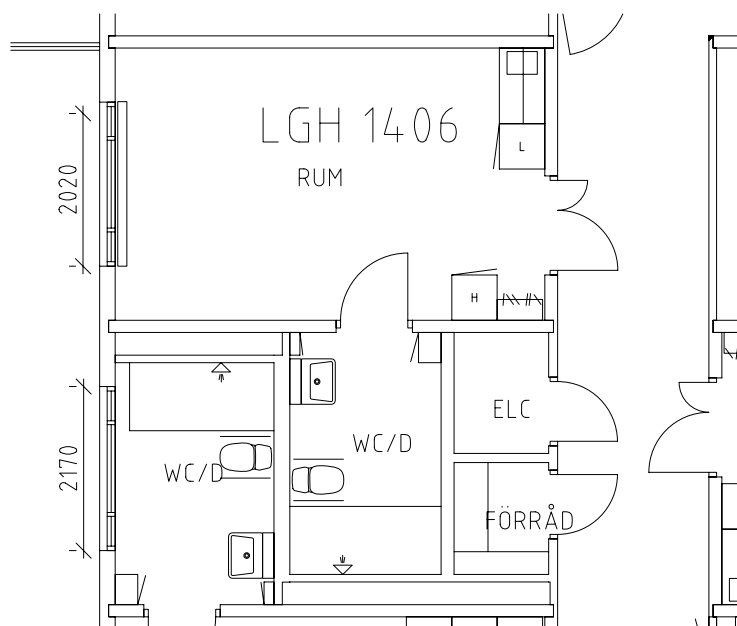

ÖREBRO

Södermalms hemmet

Avdelning: B5 plan 5, 4 trappor, B-hus

Södermalshemmet

Avdelning: B5

Lägenhet: 1401

Skala: 1:100

Södermalmshemmet

Lägenhet: 1404

Skala: 1:100

Södermalmshemmet

Avdelning: B5

Lägenhet: 1405

Skala: 1:100

Södermalms hemmet

Avdelning: B5

Lägenhet: 1406

Skala: 1:100

Södermalshemmet

Avdelning: B5
Lägenhet: 1407

Skala: 1:100

Södermalmshemmet

Avdelning: B5

Lägenhet: 1408