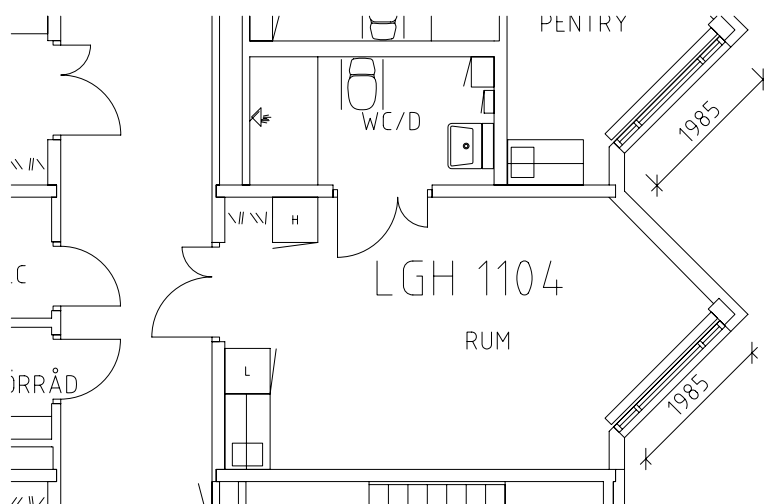

ÖREBRO

Södermalshemmet

Avdelning: A2 plan 2, 1 trappa, A-hus

Södermalmshemmet

Avdelning: A2

Lägenhet: 1101

Skala: 1:100

Södermalmshemmet

Avdelning: A2

Lägenhet: 1102

Skala: 1:100

Södermalmshemmet

Avdelning: A2

Lägenhet: 1103

Skala: 1:100

Södermalmshemmet

Avdelning: A2

Lägenhet: 1104

Skala: 1:100

Södermalms hemmet

Avdelning: A2

Lägenhet: 1105

Skala: 1:100

Södermalmshemmet