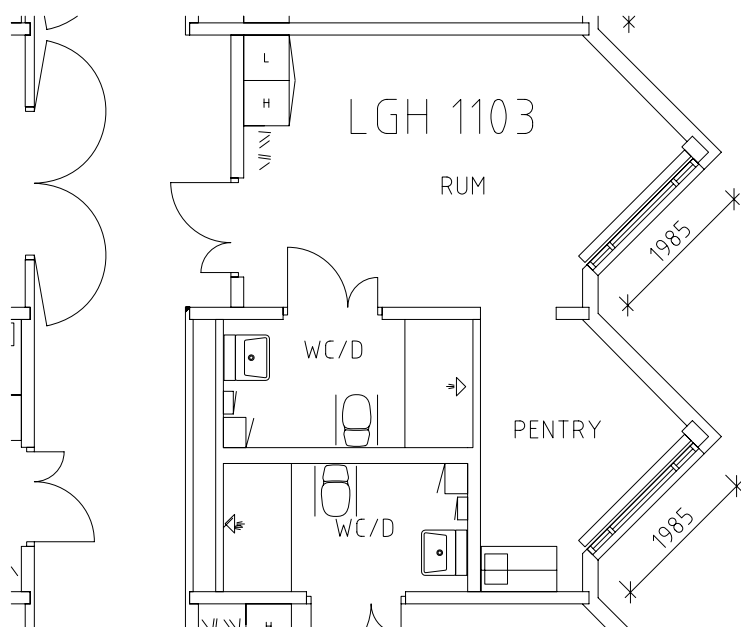

ÖREBRO

Södermalshemmet

Avdelning: A2 plan 2, 1 trappa, A-hus

Södermalmshemmet

Avdelning: A2

Lägenhet: 1101

Skala: 1:100

Södermalmshemmet

Avdelning: A2

Lägenhet: 1102

Skala: 1:100

Södermalmshemmet

Avdelning: A2

Lägenhet: 1103

Skala: 1:100

Södermalmshemmet

Avdelning: A2

Lägenhet: 1104

Skala: 1:100

Södermalms hemmet

Avdelning: A2

Lägenhet: 1105

Skala: 1:100

Södermalmshemmet