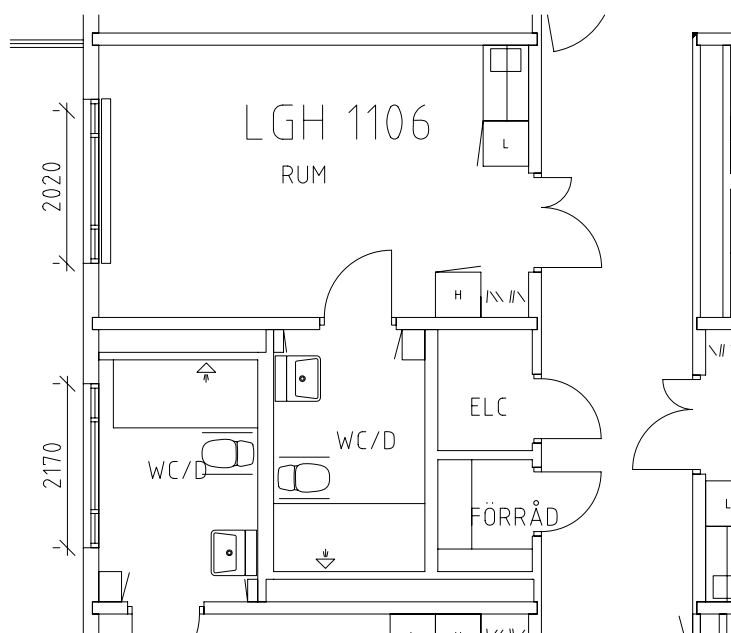

Södermalmshemmet

Avdelning: A2

Lägenhet: 1106

Skala: 1:100