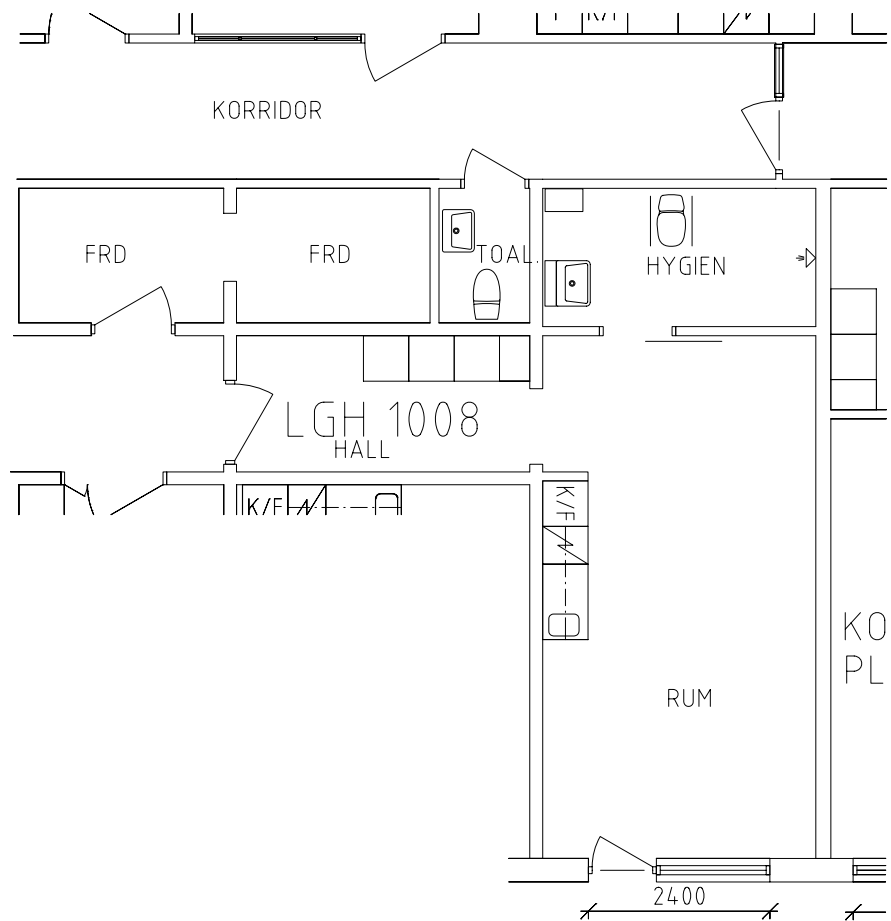

Rosenlund

Avdelning: Lunden södra och norra, plan 1 Entréplan

NORR

Rosenlund

Avdelning: Lunden södra
Lägenhet: 1008

Skala: 1:100

Rosenlund

Avdelning: Lunden södra
Lägenhet: 1009

Skala: 1:100

Rosenlund

Avdelning: Lunden södra
Lägenhet: 1010

Skala: 1:100

Rosenlund

Avdelning: Lunden södra
Lägenhet: 1011

Skala: 1:100

Rosenlund

Avdelning: Lunden södra
Lägenhet: 1012

Skala: 1:100

Rosenlund

Avdelning: Lunden södra
Lägenhet: 1013

Skala: 1:100

Rosenlund

Avdelning: Lunden södra
Lägenhet: 1014

Skala: 1:100