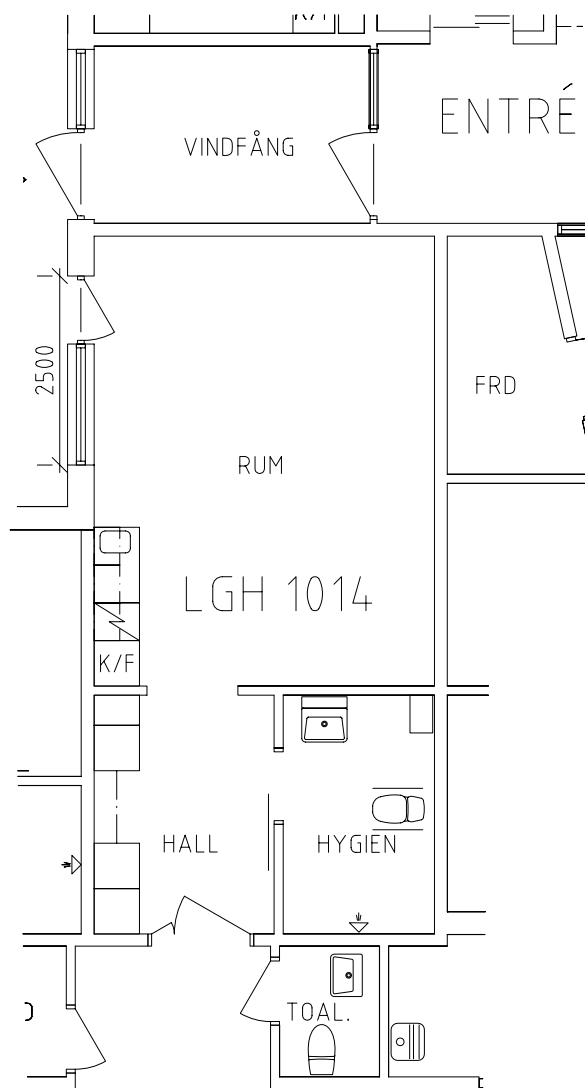

Rosenlund

Avdelning: Lunden södra och norra, plan 1 Entréplan

NORR

Rosenlund

Avdelning: Lunden södra
Lägenhet: 1008

Skala: 1:100

Rosenlund

Avdelning: Lunden södra
Lägenhet: 1009

Skala: 1:100

Rosenlund

Avdelning: Lunden södra
Lägenhet: 1010

Skala: 1:100

Rosenlund

Avdelning: Lunden södra
Lägenhet: 1011

Skala: 1:100

Rosenlund

Avdelning: Lunden södra
Lägenhet: 1012

Skala: 1:100

Rosenlund

Avdelning: Lunden södra
Lägenhet: 1013

Skala: 1:100

Rosenlund

Avdelning: Lunden södra
Lägenhet: 1014

Skala: 1:100

Rosenlund

Gemensamma utrymmen

Lägenhetsförråd i plan 0

ÖREBRO

Vivaldi/Rosenlund

Orientering Plan 1 Entréplan

NORR