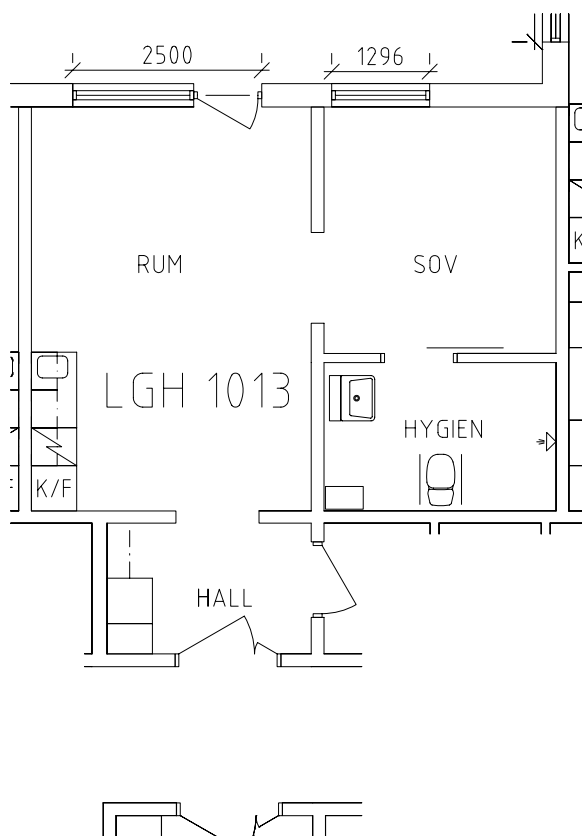

Rosenlund

Avdelning: Lunden södra och norra, plan 1 Entréplan

NORR

Rosenlund

Avdelning: Lunden södra
Lägenhet: 1008

Skala: 1:100

Rosenlund

Avdelning: Lunden södra
Lägenhet: 1009

Skala: 1:100

Rosenlund

Avdelning: Lunden södra
Lägenhet: 1010

Skala: 1:100

Rosenlund

Avdelning: Lunden södra
Lägenhet: 1011

Skala: 1:100

Rosenlund

Avdelning: Lunden södra
Lägenhet: 1012

Skala: 1:100

Rosenlund

Avdelning: Lunden södra
Lägenhet: 1013

Skala: 1:100

Rosenlund

Avdelning: Lunden södra
Lägenhet: 1014

Skala: 1:100

Rosenlund

Gemensamma utrymmen

Lägenhetsförråd i plan 0

ÖREBRO

Vivaldi/Rosenlund

Orientering Plan 1 Entréplan

NORR