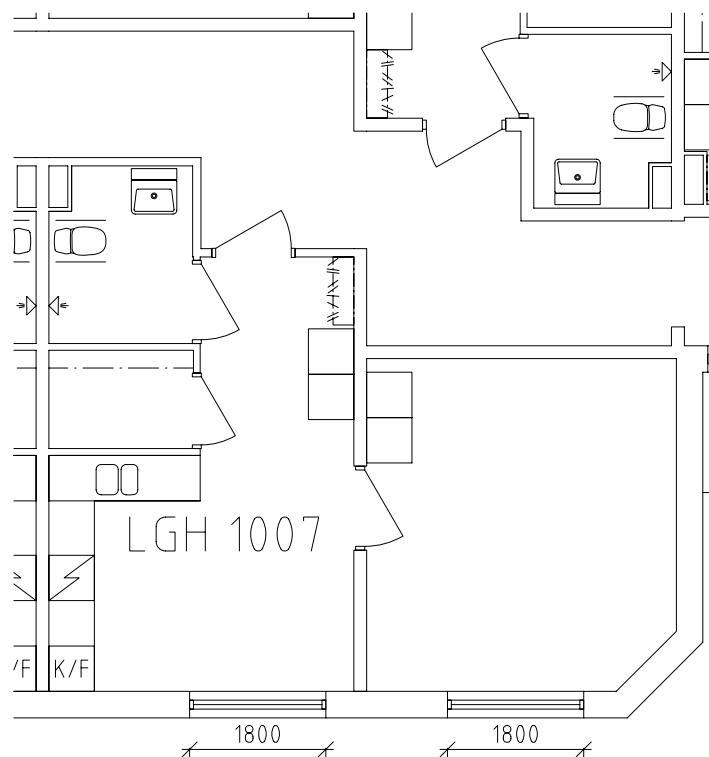

Rosenlund

Avdelning: Vivaldi Plan 1 Entréplan

NORR

Rosenlund

Avdelning: Vivaldi

Lägenhet: 1001

Skala: 1:100

Rosenlund

Rosenlund

Avdelning: Vivaldi
Lägenhet: 1005

Skala: 1:100

Rosenlund

Avdelning: Vivalld
Lägenhet: 1006

Skala: 1:100

Rosenlund

Avdelning: Vivaldi
Lägenhet: 1007

Skala: 1:100

Rosenlund

Avdelning: Vivaldi

Lägenhet: 1008

Skala: 1:100

Rosenlund

Gemensamma utrymmen

Lägenhetsförråd i plan 0