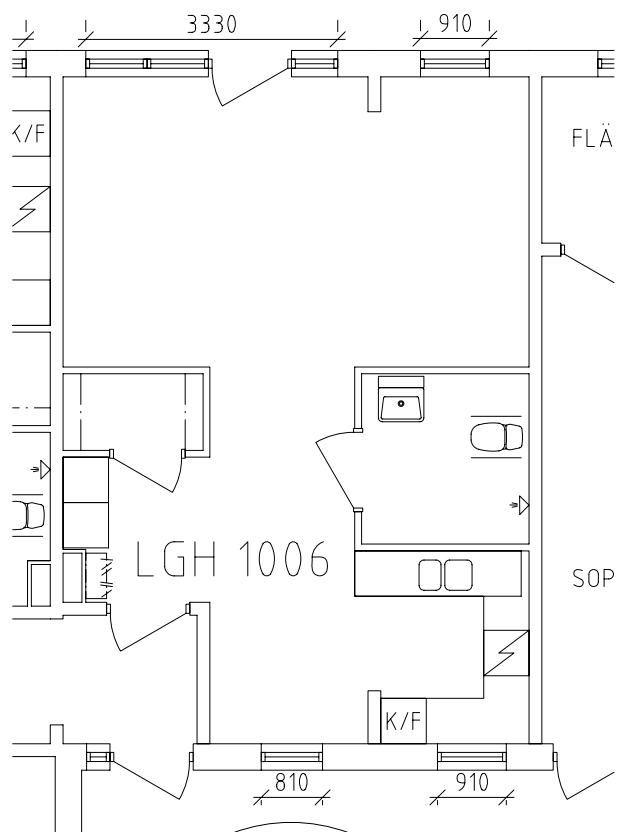

Rosenlund

Avdelning: Vivaldi Plan 1 Entréplan

NORR

Rosenlund

Avdelning: Vivaldi

Lägenhet: 1001

Skala: 1:100

Rosenlund

Rosenlund

Avdelning: Vivaldi
Lägenhet: 1005

Skala: 1:100

Rosenlund

Avdelning: Vivalld
Lägenhet: 1006

Skala: 1:100

Rosenlund

Avdelning: Vivaldi
Lägenhet: 1007

Skala: 1:100

Rosenlund

Avdelning: Vivaldi

Lägenhet: 1008

Skala: 1:100

Rosenlund

Gemensamma utrymmen

Lägenhetsförråd i plan 0