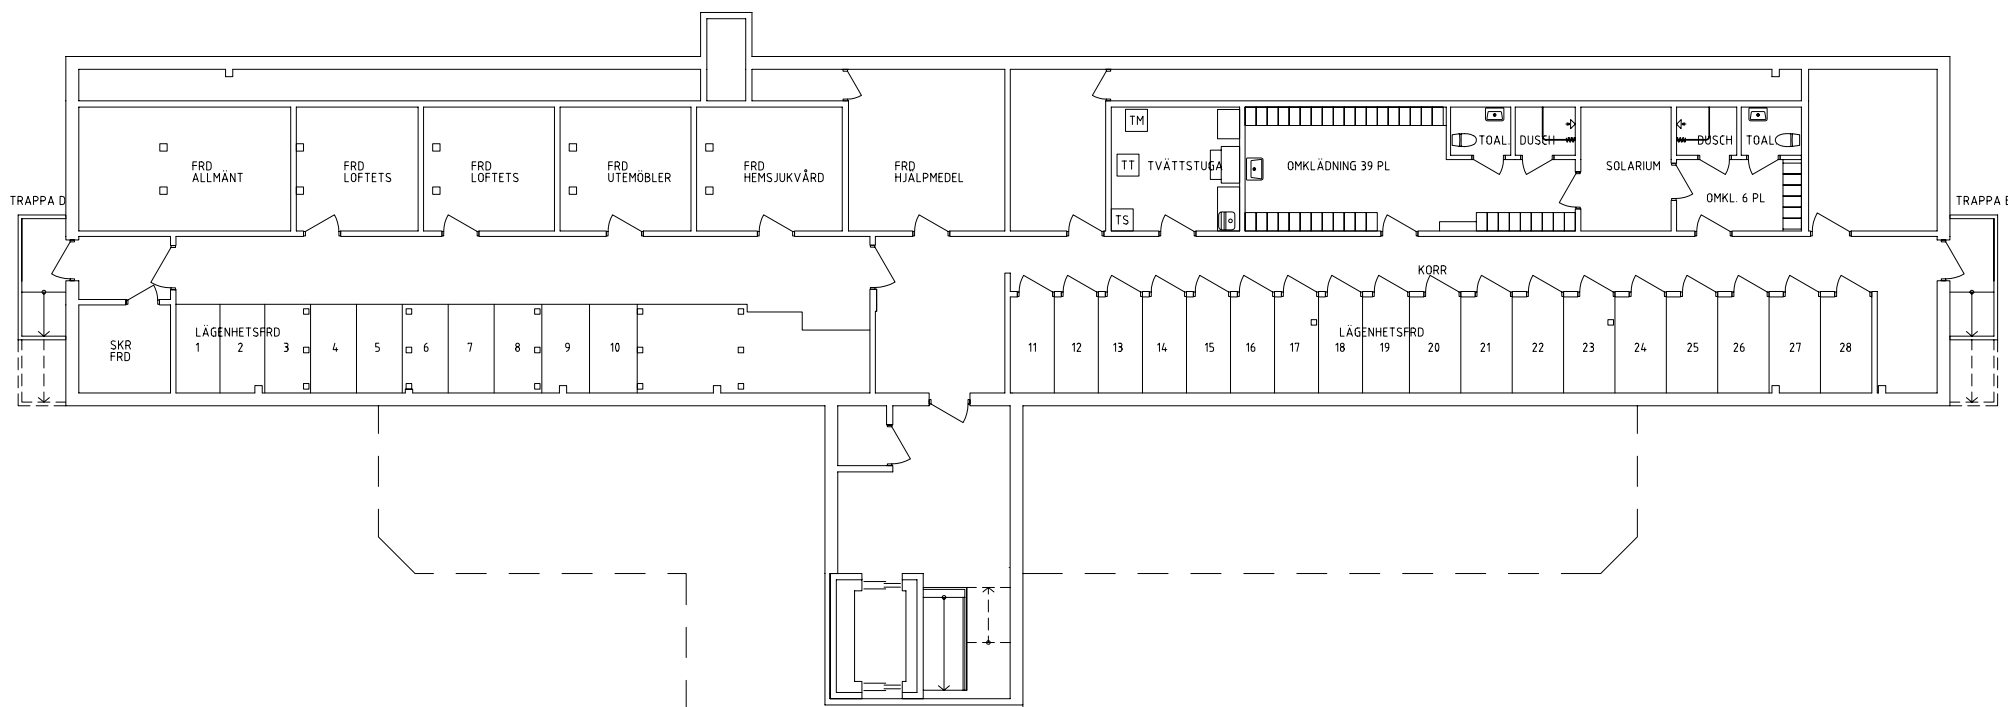

Skala: 1:100

Rosenlund

Avdelning: Vivaldi

Lägenhet: 1008

Skala: 1:100

Rosenlund

Gemensamma utrymmen

Lägenhetsförråd i plan 0