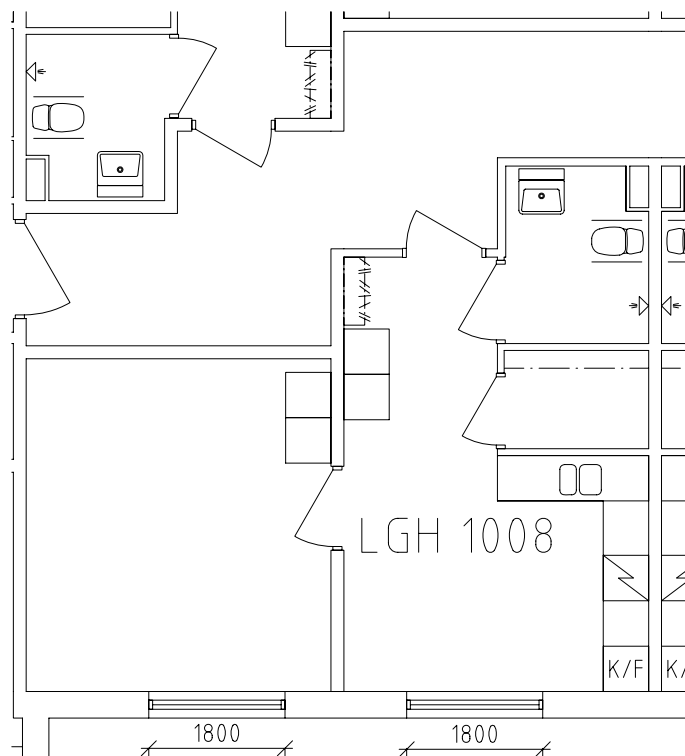

Rosenlund

Avdelning: Vivaldi Plan 1 Entréplan

NORR

Rosenlund

Avdelning: Vivaldi

Lägenhet: 1001

Skala: 1:100

Rosenlund

Rosenlund

Avdelning: Vivaldi
Lägenhet: 1005

Skala: 1:100

Rosenlund

Avdelning: Vivalld
Lägenhet: 1006

Skala: 1:100

Rosenlund

Avdelning: Vivaldi
Lägenhet: 1007

Skala: 1:100

Rosenlund

Avdelning: Vivaldi

Lägenhet: 1008

Skala: 1:100

Rosenlund

Gemensamma utrymmen

Lägenhetsförråd i plan 0