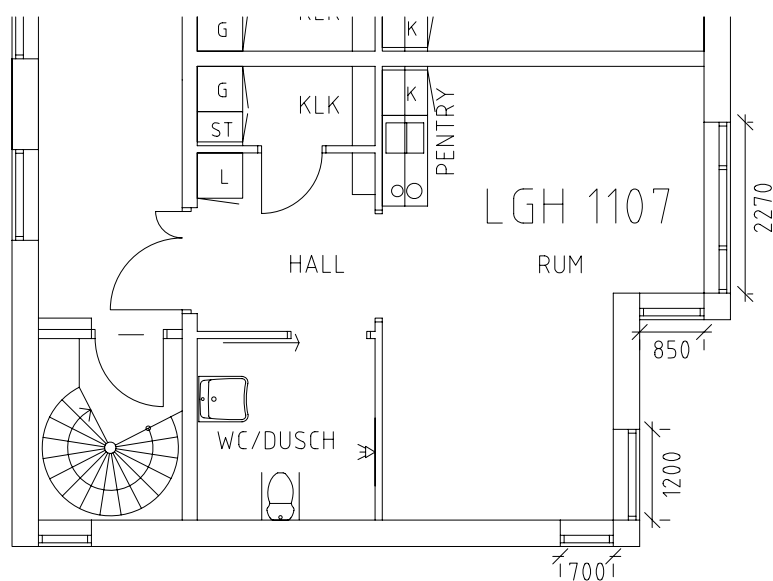

Mikaeligården

Avdelning: Rönnen Plan 2

NORR

Mikaeligården

Avdelning: Rönnen
Lägenhet: 1101

Skala: 1:100

Mikaeligården

Avdelning: Rönnen
Lägenhet: 1102

Skala: 1:100

Mikaeligården

Avdelning: Rönnen
Lägenhet: 1103

Skala: 1:100

Mikaeligården

Avdelning: Rönne
Lägenhet: 1104

Skala: 1:100

Mikaeligården

Avdelning: Rönnen
Lägenhet: 1105

Skala: 1:100

Mikaeligården

Avdelning: Rönnen
Lägenhet: 1106

Skala: 1:100

Mikaeligården

Avdelning: Rönnen
Lägenhet: 1107

Skala: 1:100

Skala: 1:100

Mikaeligården

Gemensamma utrymmen

NORR

Entré, terrass & lägenhetsförråd i plan 1 Entreplan

ÖREBRO

Mikaeligården

Orientering Plan 1 Entréplan