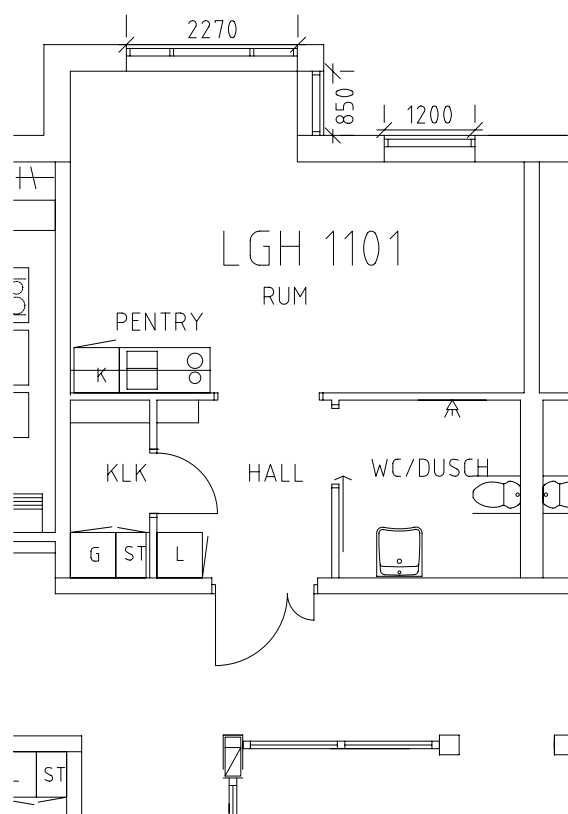

Mikaeligården

Avdelning: Rönnen Plan 2

NORR

Mikaeligården

Avdelning: Rönnen
Lägenhet: 1101

Skala: 1:100

Mikaeligården

Avdelning: Rönnen
Lägenhet: 1102

Skala: 1:100

Mikaeligården

Avdelning: Rönnen
Lägenhet: 1103

Skala: 1:100

Mikaeligården

Avdelning: Rönne
Lägenhet: 1104

Skala: 1:100

Mikaeligården

Avdelning: Rönnen
Lägenhet: 1105

Skala: 1:100

Mikaeligården

Avdelning: Rönnen
Lägenhet: 1106

Skala: 1:100

Mikaeligården

Avdelning: Rönnen
Lägenhet: 1107

Skala: 1:100