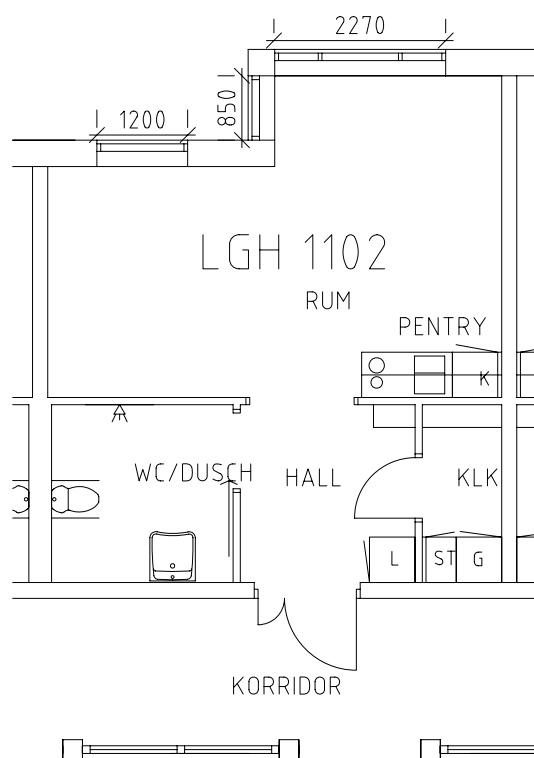

Mikaeligården

Avdelning: Rönnen Plan 2

NORR

Mikaeligården

Avdelning: Rönnen
Lägenhet: 1101

Skala: 1:100

Mikaeligården

Avdelning: Rönnen
Lägenhet: 1102

Skala: 1:100

Mikaeligården

Avdelning: Rönnen
Lägenhet: 1103

Skala: 1:100

Mikaeligården

Avdelning: Rönne
Lägenhet: 1104

Skala: 1:100

Mikaeligården

Avdelning: Rönnen
Lägenhet: 1105

Skala: 1:100

Mikaeligården

Avdelning: Rönnen
Lägenhet: 1106

Skala: 1:100

Mikaeligården

Avdelning: Rönnen
Lägenhet: 1107

Skala: 1:100