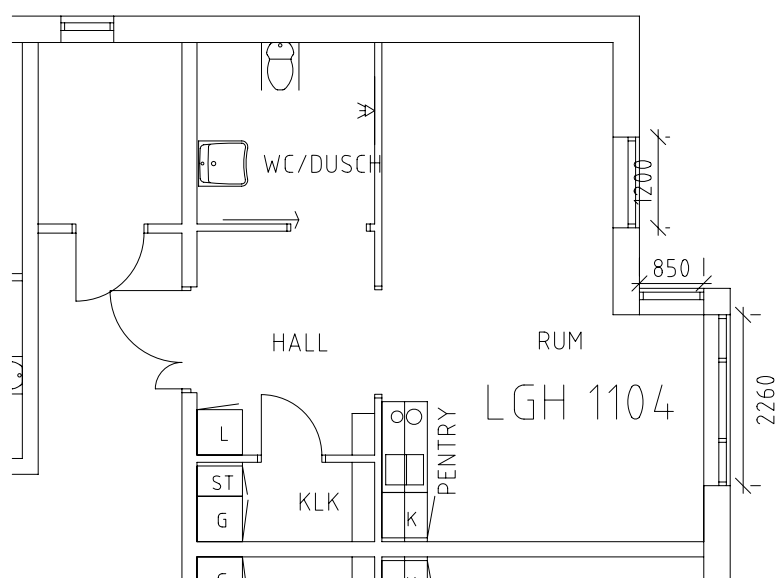

Mikaeligården

Avdelning: Rönnen Plan 2

NORR

Mikaeligården

Avdelning: Rönnen
Lägenhet: 1101

Skala: 1:100

Mikaeligården

Avdelning: Rönnen
Lägenhet: 1102

Skala: 1:100

Mikaeligården

Avdelning: Rönnen
Lägenhet: 1103

Skala: 1:100

Mikaeligården

Avdelning: Rönne
Lägenhet: 1104

Skala: 1:100

Mikaeligården

Avdelning: Rönnen
Lägenhet: 1105

Skala: 1:100

Mikaeligården

Avdelning: Rönnen
Lägenhet: 1106

Skala: 1:100

Mikaeligården

Avdelning: Rönnen
Lägenhet: 1107

Skala: 1:100