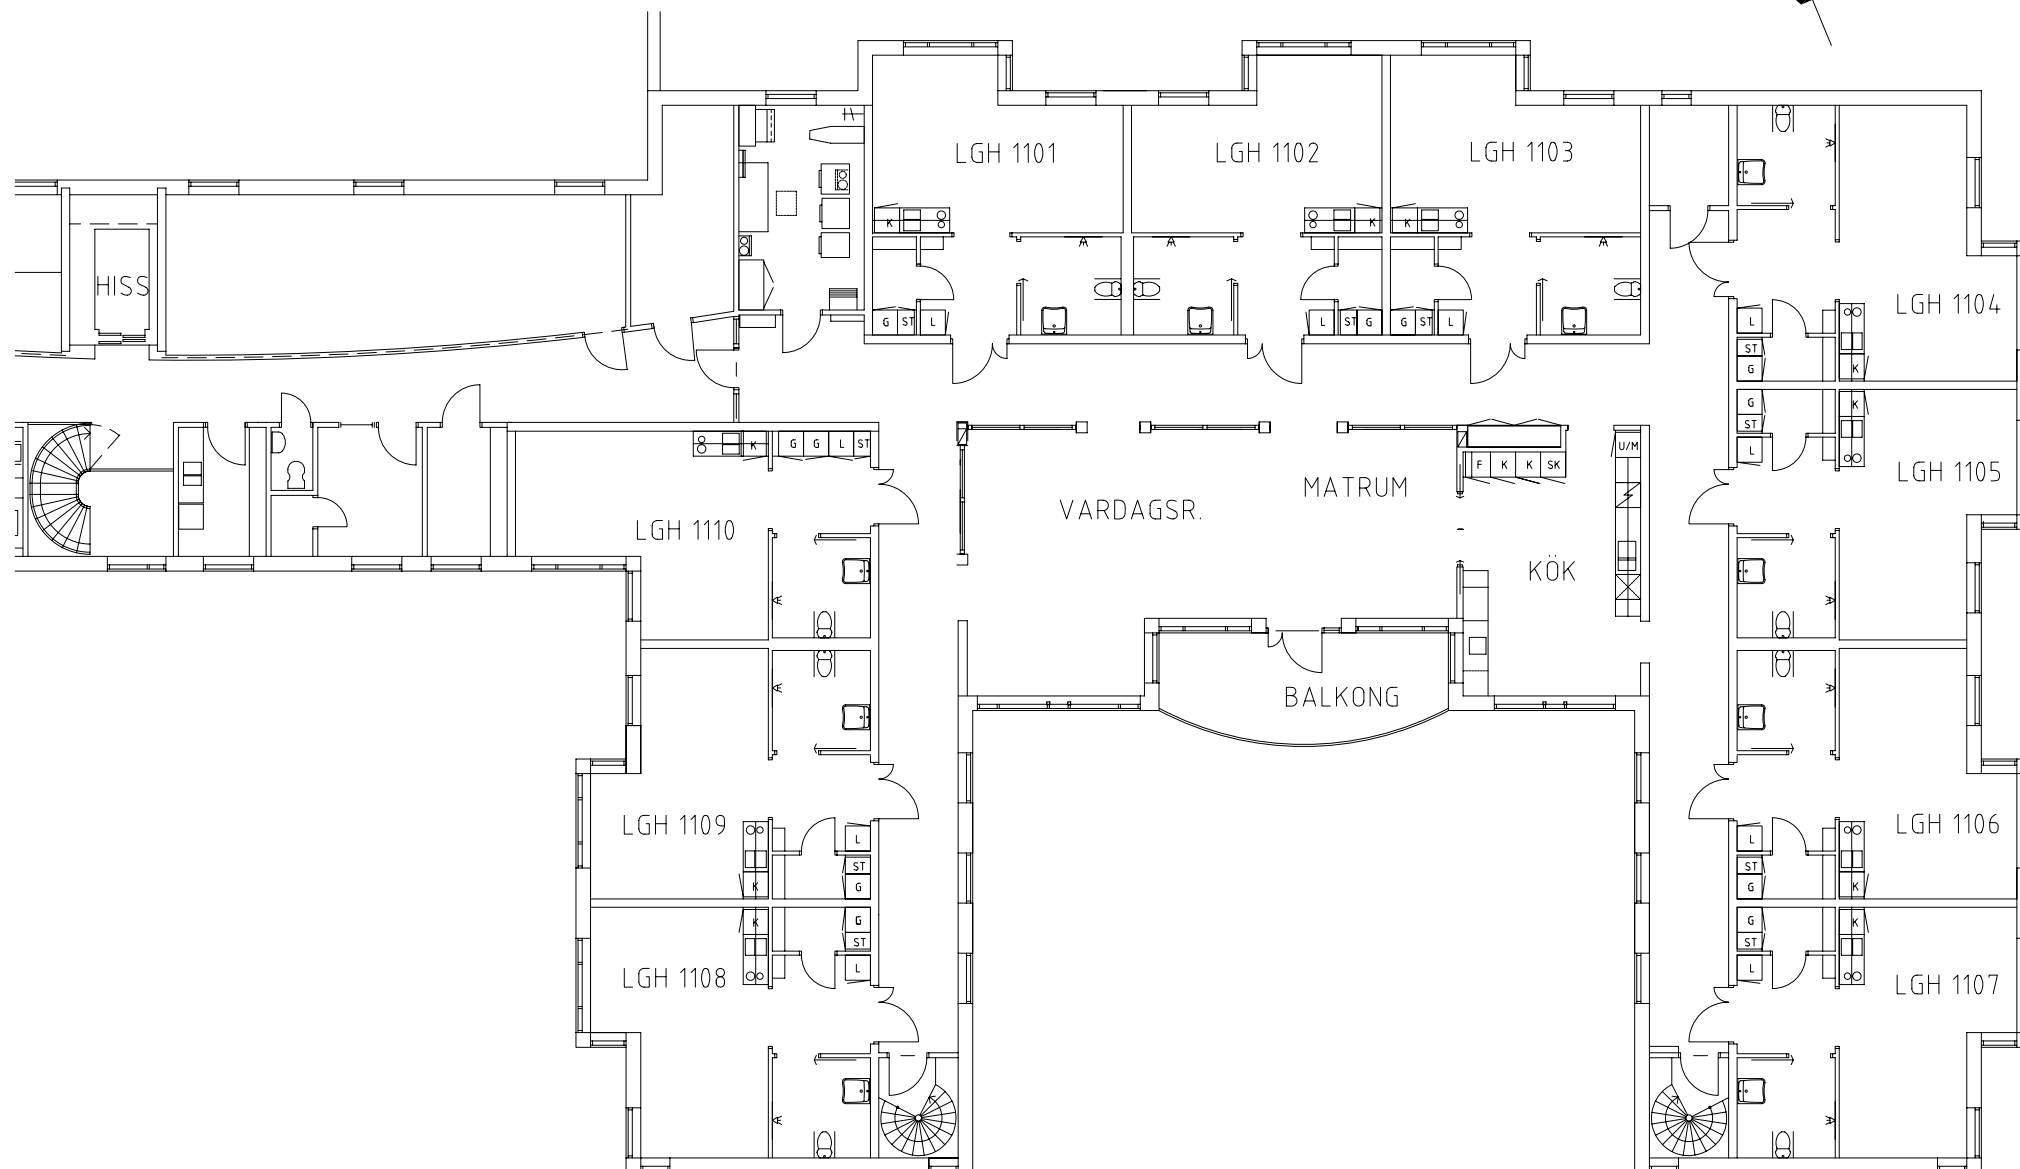

Mikaeligården

Avdelning: Rönnen Plan 2

NORR

Mikaeligården

Avdelning: Rönnen
Lägenhet: 1101

Skala: 1:100

Mikaeligården

Avdelning: Rönnen
Lägenhet: 1102

Skala: 1:100

Mikaeligården

Avdelning: Rönnen
Lägenhet: 1103

Skala: 1:100

Mikaeligården

Avdelning: Rönne
Lägenhet: 1104

Skala: 1:100

Mikaeligården

Avdelning: Rönnen
Lägenhet: 1105

Skala: 1:100

Mikaeligården

Avdelning: Rönnen
Lägenhet: 1106

Skala: 1:100

Mikaeligården

Avdelning: Rönnen
Lägenhet: 1107

Skala: 1:100