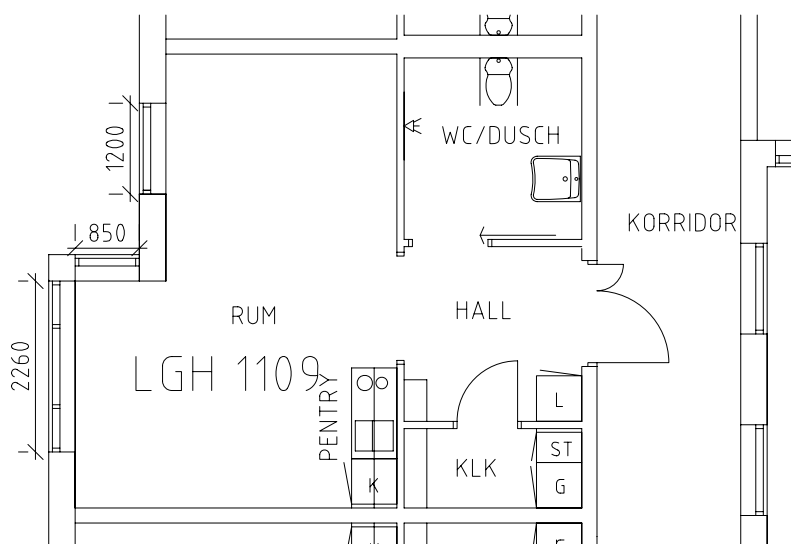

Mikaeligården

Avdelning: Rönnen
Lägenhet: 1108

Skala: 1:100

Mikaeligården

Avdelning: Rönnen
Lägenhet: 1109

Skala: 1:100

Mikaeligården

Avdelning: Rönnen
Lägenhet: 1110

Skala: 1:100

Mikaeligården

Gemensamma utrymmen

NORR

Entré, terrass & lägenhetsförråd i plan 1 Entreplan

ÖREBRO

Mikaeligården

Orientering Plan 1 Entréplan