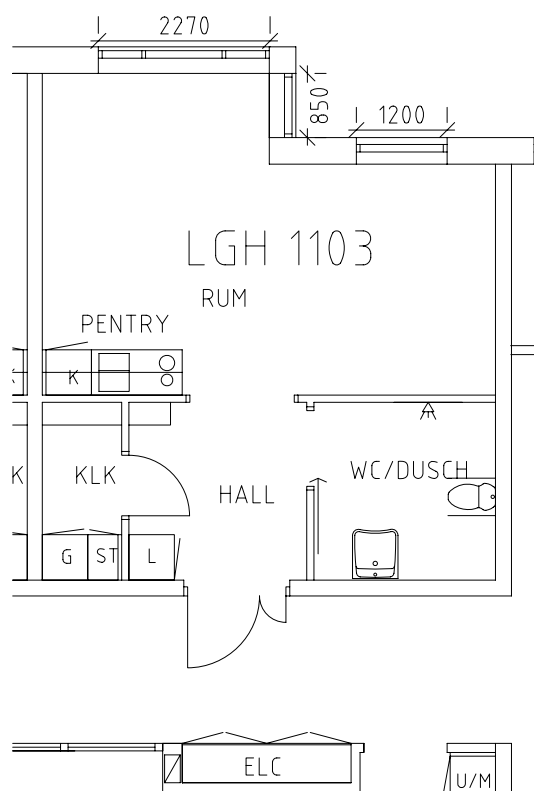

Mikaeligården

Avdelning: Rönnen Plan 2

NORR

Mikaeligården

Avdelning: Rönnen
Lägenhet: 1101

Skala: 1:100

Mikaeligården

Avdelning: Rönnen
Lägenhet: 1102

Skala: 1:100

Mikaeligården

Avdelning: Rönnen
Lägenhet: 1103

Skala: 1:100

Mikaeligården

Avdelning: Rönne
Lägenhet: 1104

Skala: 1:100

Mikaeligården

Avdelning: Rönnen
Lägenhet: 1105

Skala: 1:100

Mikaeligården

Avdelning: Rönnen
Lägenhet: 1106

Skala: 1:100

Mikaeligården

Avdelning: Rönnen
Lägenhet: 1107

Skala: 1:100