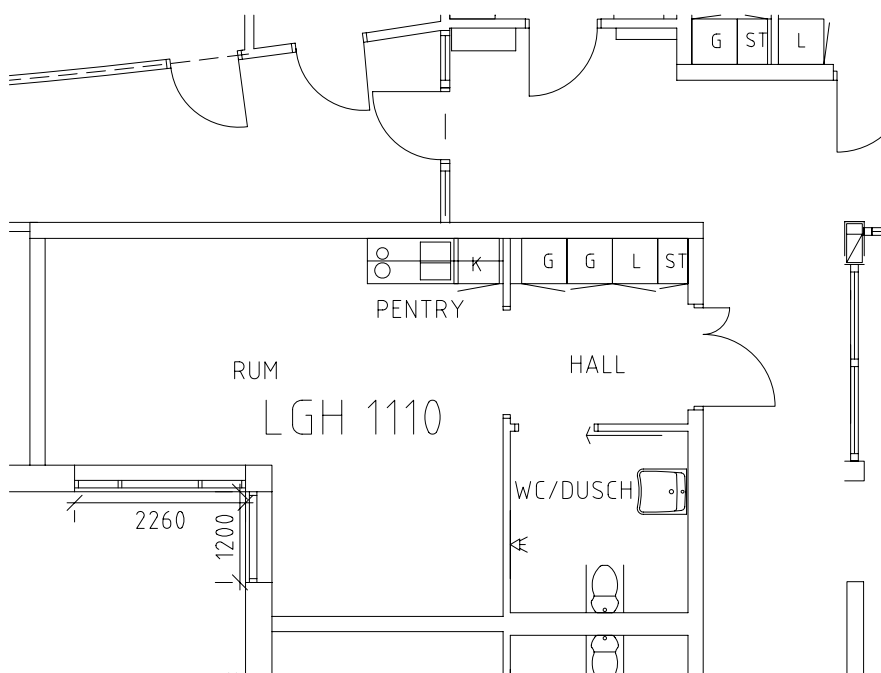

Mikaeligården

Avdelning: Rönnen
Lägenhet: 1108

Skala: 1:100

Mikaeligården

Avdelning: Rönnen
Lägenhet: 1109

Skala: 1:100

Mikaeligården

Avdelning: Rönnen
Lägenhet: 1110

Skala: 1:100

Mikaeligården

Gemensamma utrymmen

NORR

Entré, terrass & lägenhetsförråd i plan 1 Entreplan

ÖREBRO

Mikaeligården

Orientering Plan 1 Entréplan