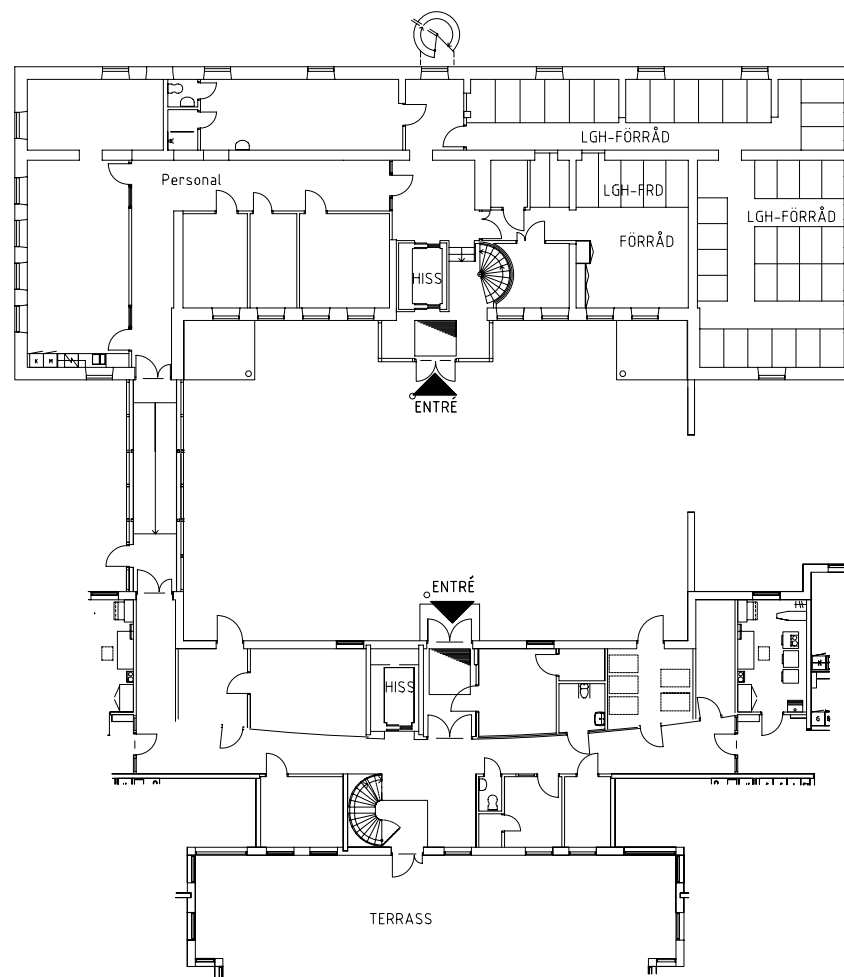

Skala: 1:100

Mikaeligården

Gemensamma utrymmen

NORR

Entré, terrass & lägenhetsförråd i plan 1 Entreplan

ÖREBRO

Mikaeligården

Orientering Plan 1 Entréplan