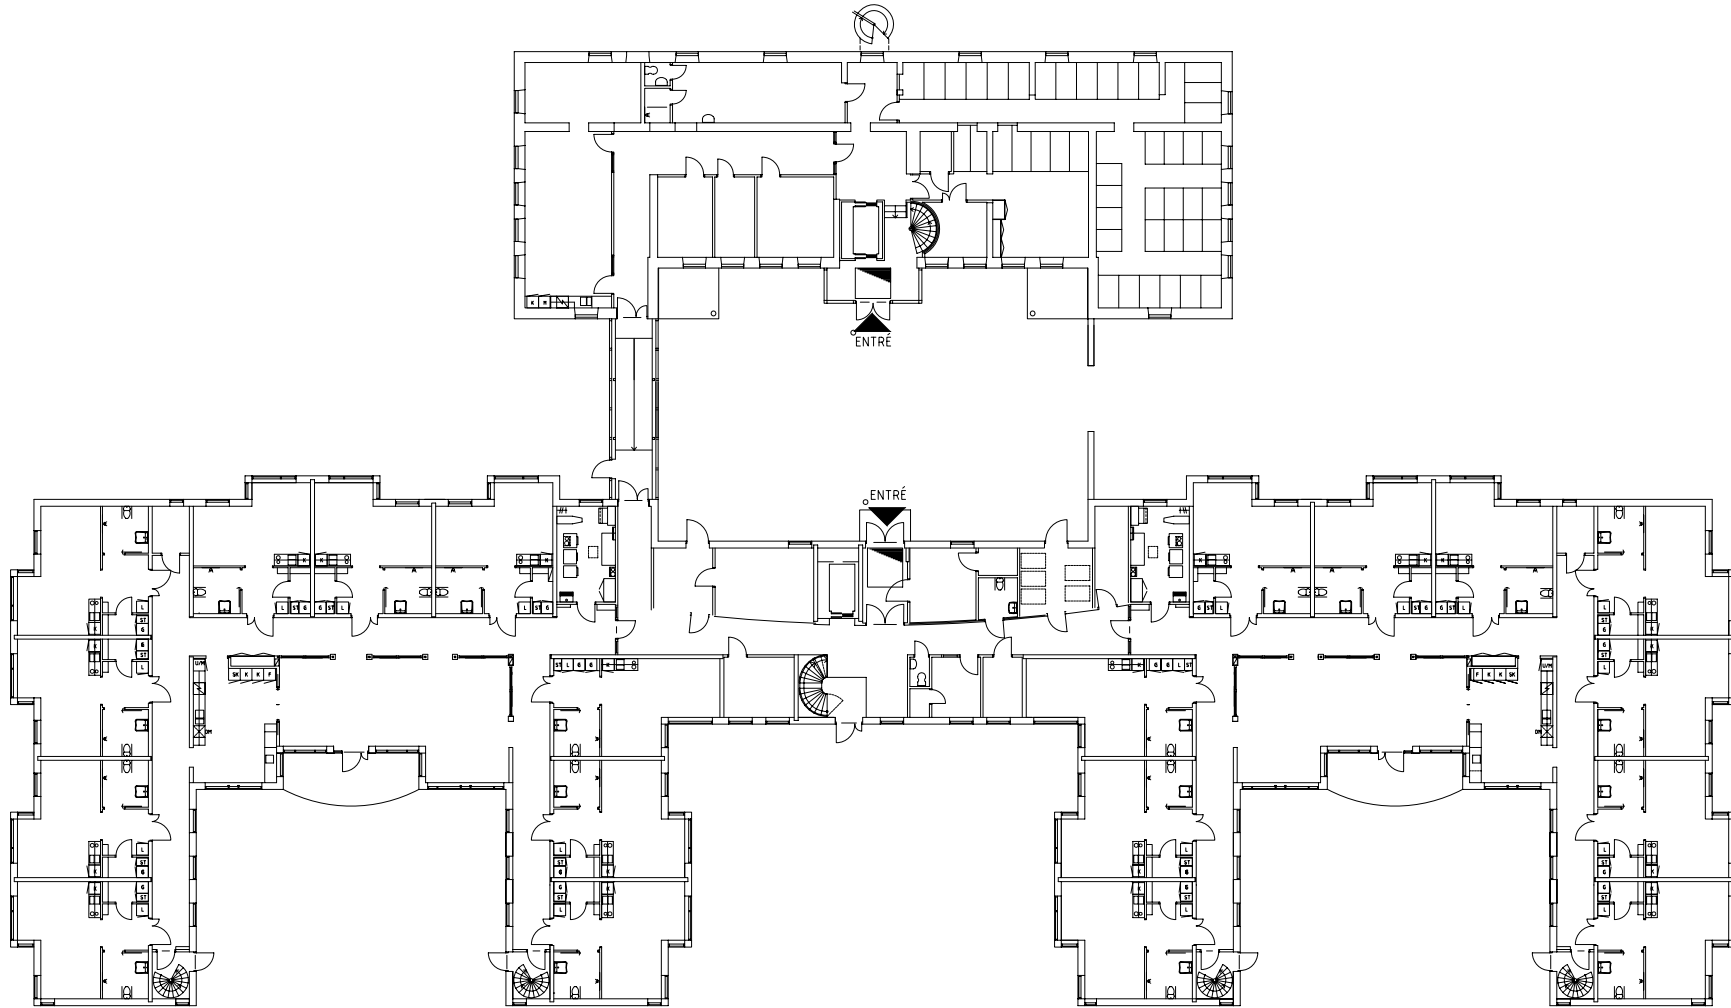

ÖREBRO

Mikaeligården

Orientering Plan 1 Entréplan

NORR

SOLROSEN

TÄPPAN