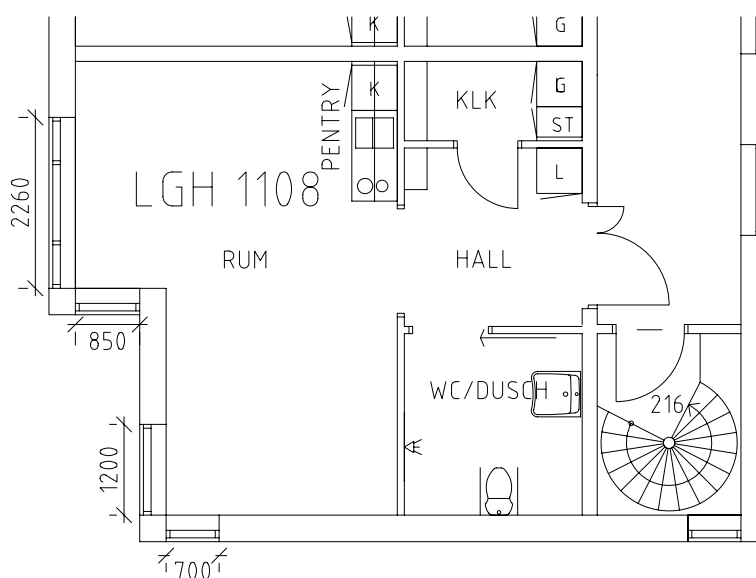

Mikaeligården

Avdelning: Rönnen
Lägenhet: 1108

Skala: 1:100