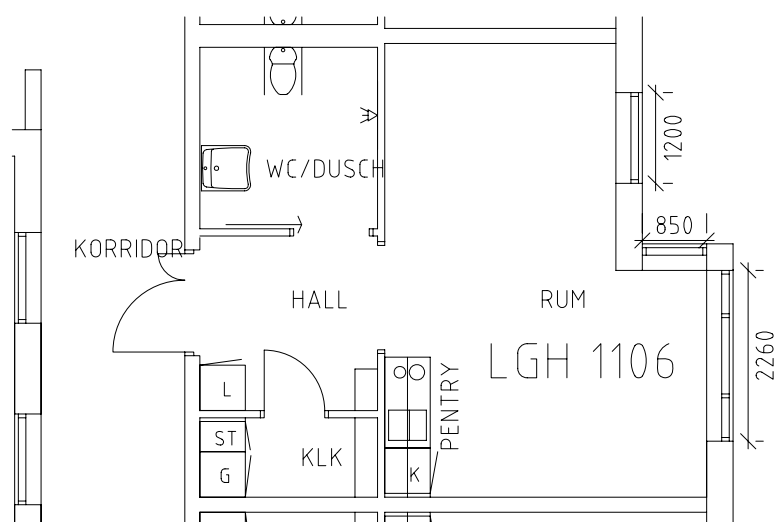

Avdelning: Rönnen
Lägenhet: 1105

Skala: 1:100

Mikaeligården

Avdelning: Rönnen
Lägenhet: 1106

Skala: 1:100

Mikaeligården

Avdelning: Rönnen
Lägenhet: 1107

Skala: 1:100

Skala: 1:100

Mikaeligården

Gemensamma utrymmen

NORR

Entré, terrass & lägenhetsförråd i plan 1 Entreplan

ÖREBRO

Mikaeligården

Orientering Plan 1 Entréplan