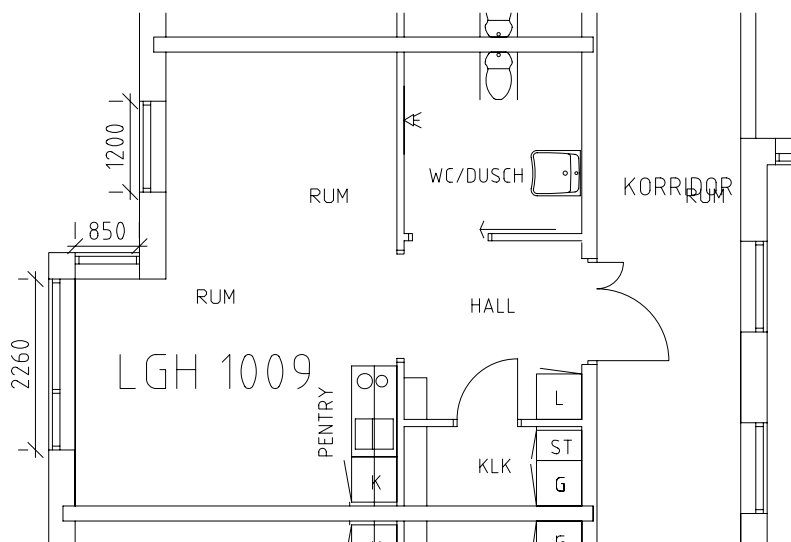

Avdelning: Täppan
Lägenhet: 1008

Skala: 1:100

Mikaeligården

Avdelning: Täppan
Lägenhet: 1009

Skala: 1:100

Mikaeligården

Avdelning: Täppan
Lägenhet: 1010

Skala: 1:100

Mikaeligården

Gemensamma utrymmen

NORR

Entré, terrass & lägenhetsförråd i plan 1 Entreplan

Mikaeligården

Orientering Plan 1 Entréplan

NORR

SOLROSEN