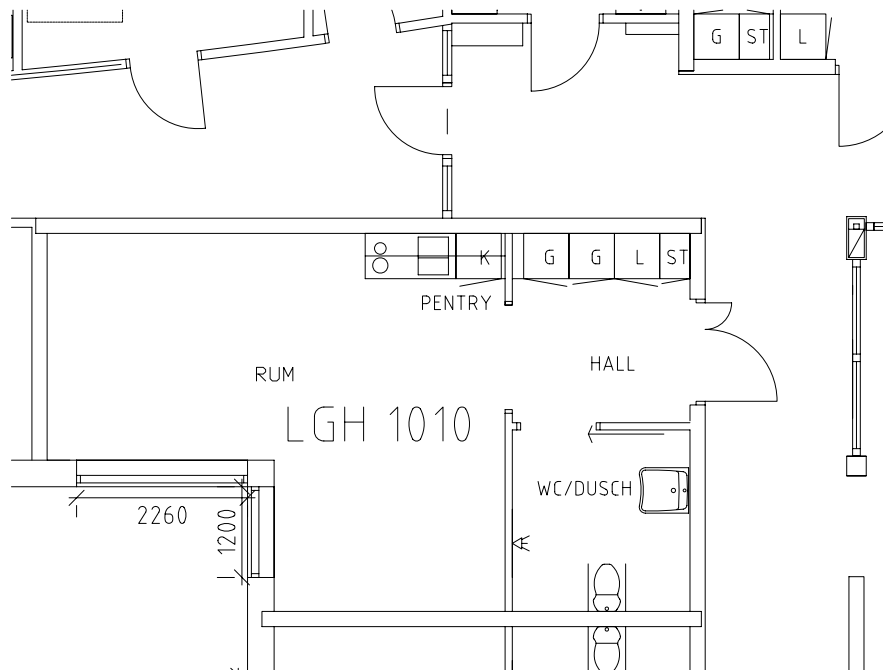

Avdelning: Täppan
Lägenhet: 1008

Skala: 1:100

Mikaeligården

Avdelning: Täppan
Lägenhet: 1009

Skala: 1:100

Mikaeligården

Avdelning: Täppan
Lägenhet: 1010

Skala: 1:100

Mikaeligården

Gemensamma utrymmen

NORR

Entré, terrass & lägenhetsförråd i plan 1 Entreplan

Mikaeligården

Orientering Plan 1 Entréplan

NORR

SOLROSEN