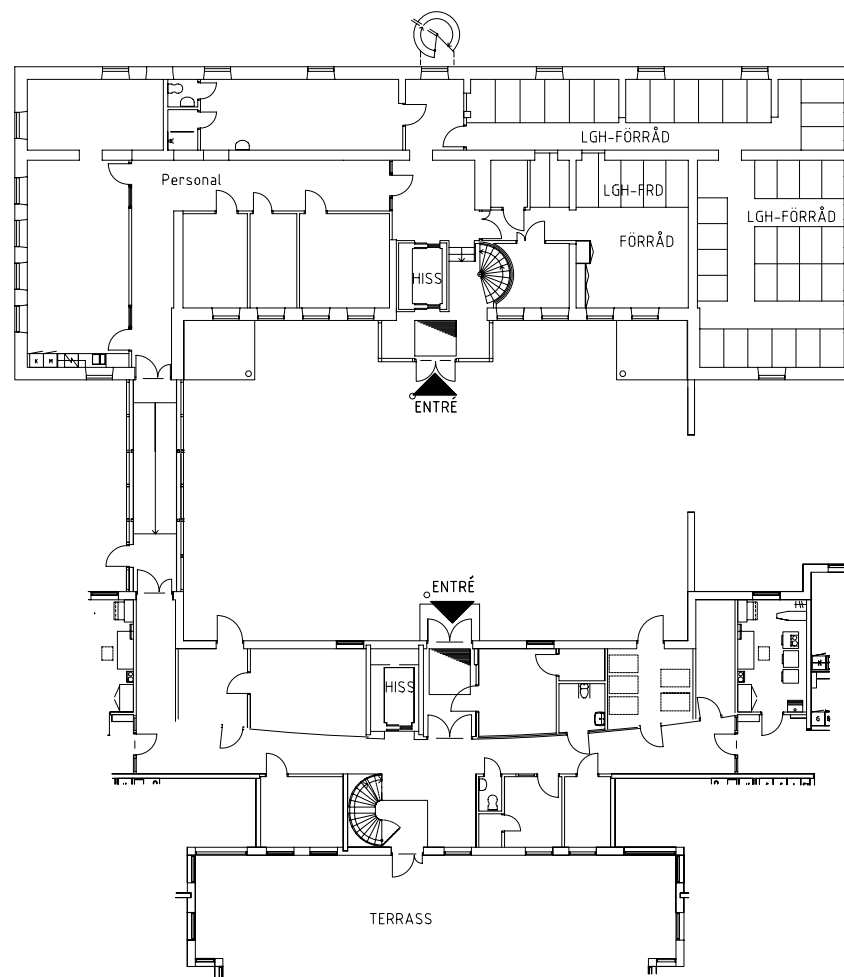

Avdelning: Täppan
Lägenhet: 1008

Skala: 1:100

Mikaeligården

Avdelning: Täppan
Lägenhet: 1009

Skala: 1:100

Mikaeligården

Avdelning: Täppan
Lägenhet: 1010

Skala: 1:100

Mikaeligården

Gemensamma utrymmen

NORR

Entré, terrass & lägenhetsförråd i plan 1 Entreplan

Mikaeligården

Orientering Plan 1 Entréplan

NORR

SOLROSEN