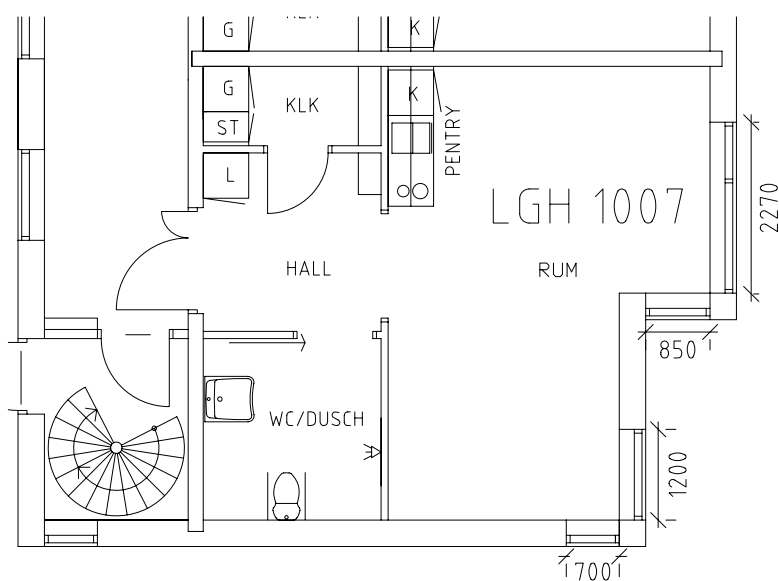

Mikaeligården

Avdelning: Täppan
Lägenhet: 1003

Skala: 1:100

Mikaeligården

Avdelning: Täppan
Lägenhet: 1004

Skala: 1:100

Mikaeligården

Avdelning: Täppan
Lägenhet: 1005

Skala: 1:100

Mikaeligården

Avdelning: Täppan
Lägenhet: 1006

Skala: 1:100

Mikaeligården

Avdelning: Rönnen
Lägenhet: 1007

Skala: 1:100

Mikaeligården

Avdelning: Täppan
Lägenhet: 1008

Skala: 1:100

Mikaeligården

Avdelning: Täppan
Lägenhet: 1009

Skala: 1:100

Mikaeligården

Avdelning: Täppan
Lägenhet: 1010

Skala: 1:100

Mikaeligården

Gemensamma utrymmen

NORR

Entré, terrass & lägenhetsförråd i plan 1 Entreplan

Mikaeligården

Orientering Plan 1 Entréplan

NORR

SOLROSEN