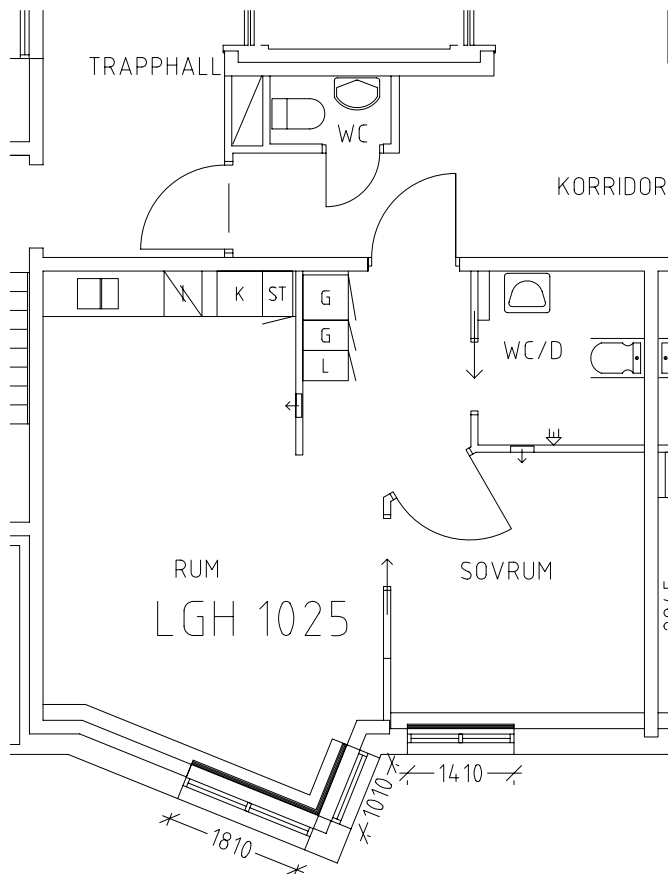

Lägenhet: 1024

Skala: 1:100

Klosterbacken

Avdelning: Rehab

Lägenhet: 1025

Skala: 1:100

Klosterbacken

Avdelning: Rehab

Lägenhet: 1026

Skala: 1:100

ÖREBRO

Klosterbacken

Gemensamma utrymmen

Pergola, entré och tvättstuga på
plan 1 entréplan

Lägenhetsförråd på plan 0 källarplan

ÖREBRO