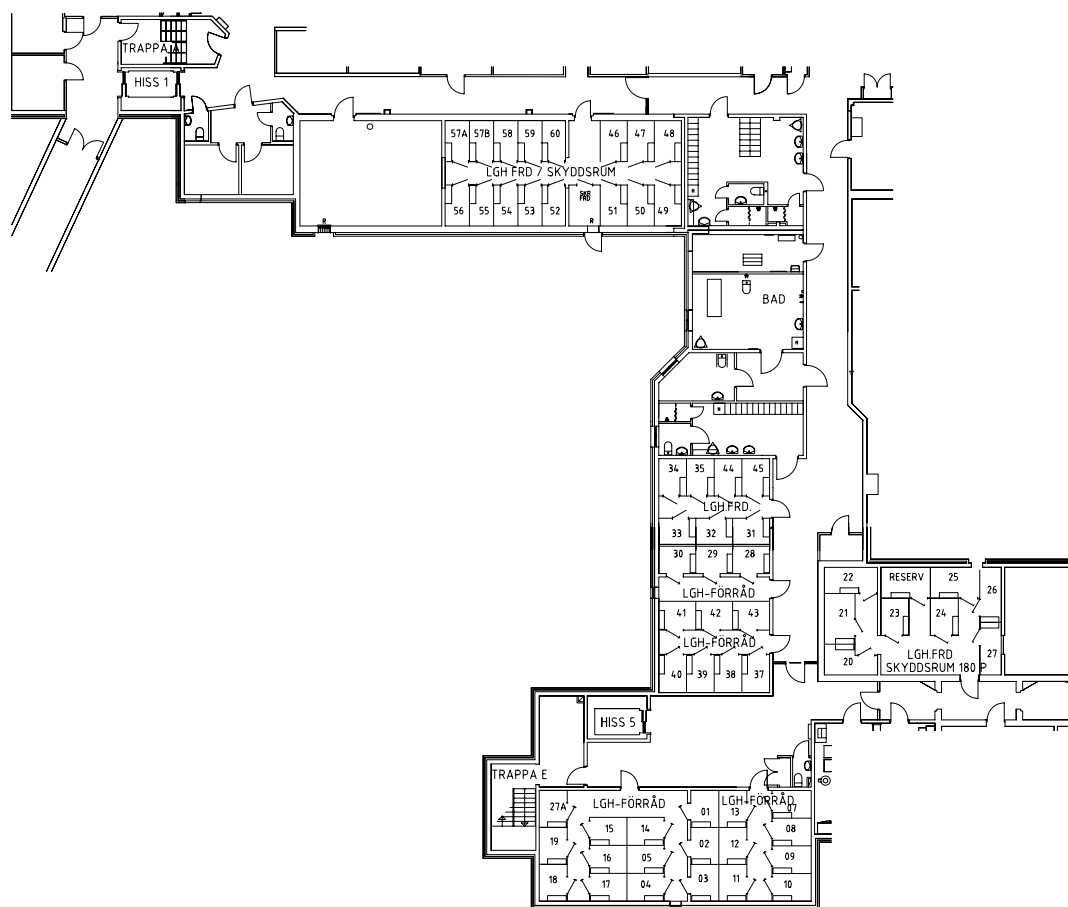

Lägenhet: 1026

Skala: 1:100

ÖREBRO

Klosterbacken

Gemensamma utrymmen

Pergola, entré och tvättstuga på
plan 1 entréplan

Lägenhetsförråd på plan 0 källarplan

ÖREBRO

Klosterbacken

Orientering plan 1 entréplan