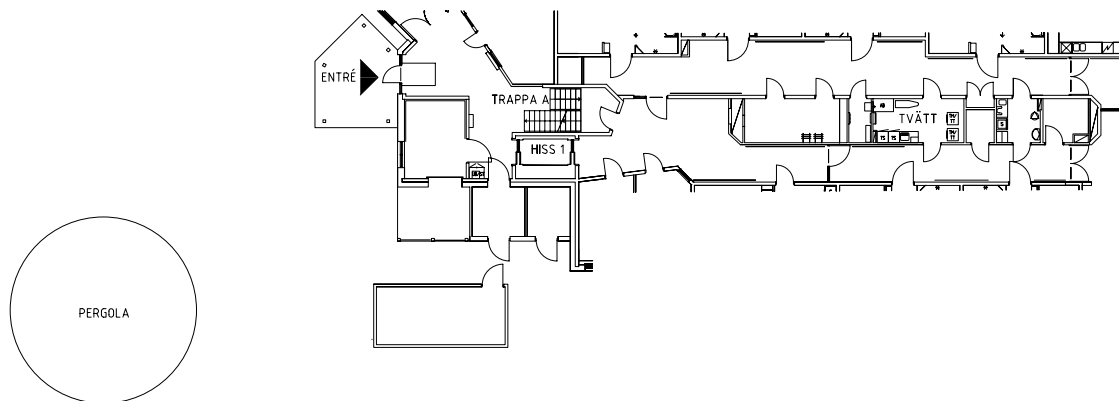

Lägenhet: 1026

Skala: 1:100

ÖREBRO

Klosterbacken

Gemensamma utrymmen

Pergola, entré och tvättstuga på
plan 1 entréplan

Lägenhetsförråd på plan 0 källarplan

ÖREBRO

Klosterbacken

Orientering plan 1 entréplan