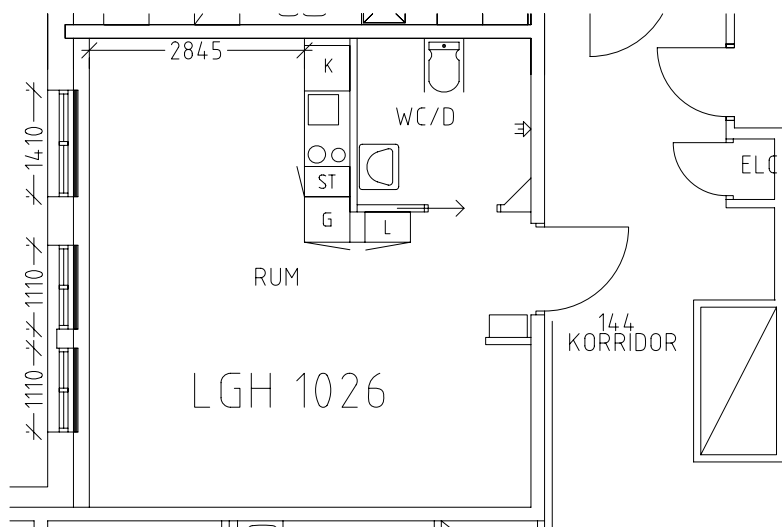

Lägenhet: 1024

Skala: 1:100

Klosterbacken

Avdelning: Rehab

Lägenhet: 1025

Skala: 1:100

Klosterbacken

Avdelning: Rehab

Lägenhet: 1026

Skala: 1:100

ÖREBRO

Klosterbacken

Gemensamma utrymmen

Pergola, entré och tvättstuga på
plan 1 entréplan

Lägenhetsförråd på plan 0 källarplan

ÖREBRO