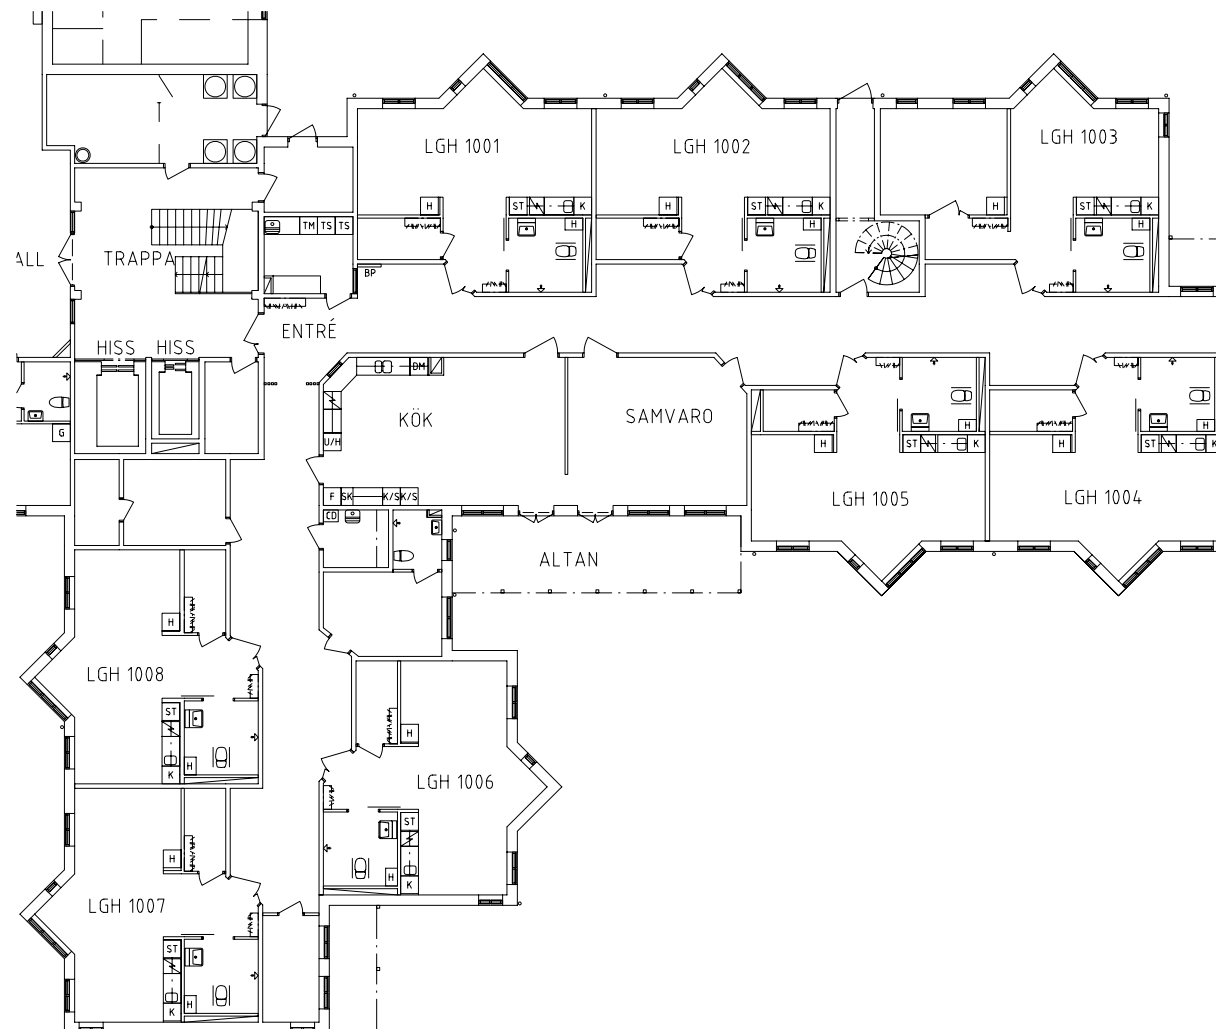

Jeremiasgården

Avdelning: Almåsen markplan

Jeremiasgården

Avdelning: Almåsen
Lägenhet: 1001

Skala: 1:100

Jeremiasgården

Avdelning: Almåsen
Lägenhet: 1002

Skala: 1:100

Jeremiasgården

Avdelning: Almåsen
Lägenhet: 1003

Skala: 1:100

Jeremiasgården

Avdelning: Almåsen
Lägenhet: 1004

Skala: 1:100

Jeremiasgården

Avdelning: Almåsen
Lägenhet: 1005

Skala: 1:100

Jeremiasgården

Avdelning: Almåsen
Lägenhet: 1006

Skala: 1:100

Jeremiasgården

Avdelning: Almåsen
Lägenhet: 1007

Skala: 1:100

Jeremiasgården

Avdelning: Almåsen
Lägenhet: 1008

Skala: 1:100

ÖREBRO

Jeremiasgården

Gemensamma utrymmen

Entré, kök och samvaro i markplan