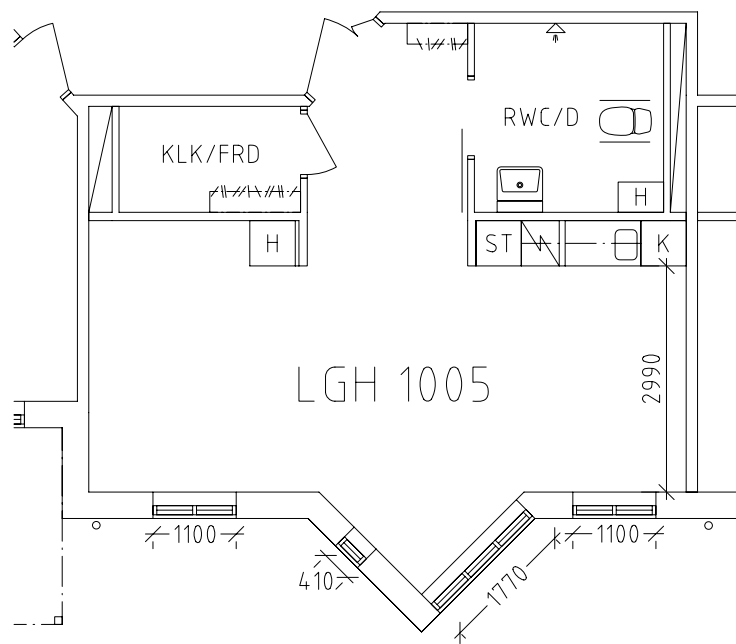

Jeremiasgården

Avdelning: Almåsen markplan

Jeremiasgården

Avdelning: Almåsen
Lägenhet: 1001

Skala: 1:100

Jeremiasgården

Avdelning: Almåsen
Lägenhet: 1002

Skala: 1:100

Jeremiasgården

Avdelning: Almåsen
Lägenhet: 1003

Skala: 1:100

Jeremiasgården

Avdelning: Almåsen
Lägenhet: 1004

Skala: 1:100

Jeremiasgården

Avdelning: Almåsen
Lägenhet: 1005

Skala: 1:100

Jeremiasgården

Avdelning: Almåsen
Lägenhet: 1006

Skala: 1:100

Jeremiasgården

Avdelning: Almåsen
Lägenhet: 1007

Skala: 1:100

Jeremiasgården

Avdelning: Almåsen
Lägenhet: 1008

Skala: 1:100

ÖREBRO

Jeremiasgården

Gemensamma utrymmen

Entré, kök och samvaro i markplan