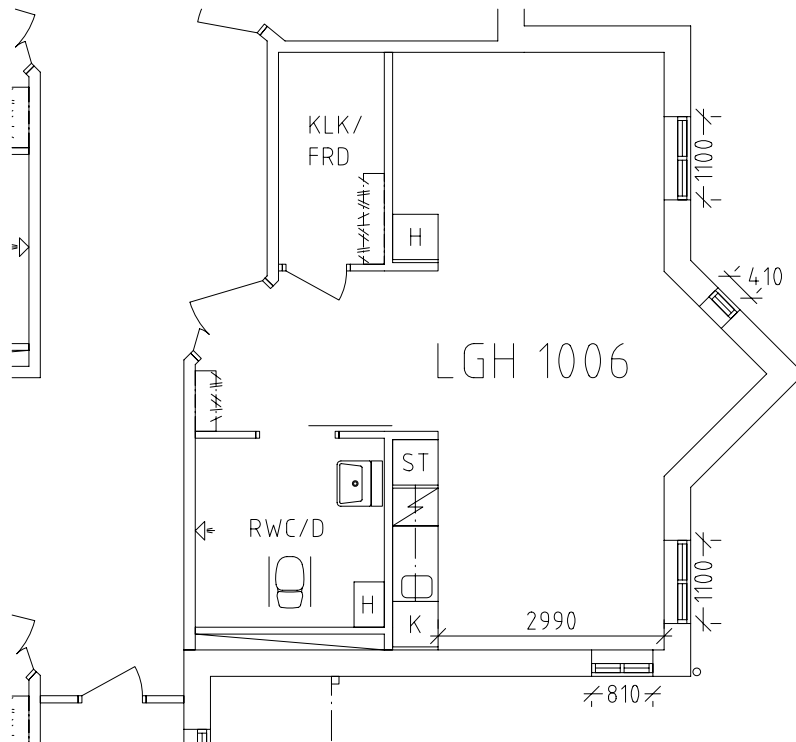

Jeremiasgården

Avdelning: Almåsen markplan

Jeremiasgården

Avdelning: Almåsen
Lägenhet: 1001

Skala: 1:100

Jeremiasgården

Avdelning: Almåsen
Lägenhet: 1002

Skala: 1:100

Jeremiasgården

Avdelning: Almåsen
Lägenhet: 1003

Skala: 1:100

Jeremiasgården

Avdelning: Almåsen
Lägenhet: 1004

Skala: 1:100

Jeremiasgården

Avdelning: Almåsen
Lägenhet: 1005

Skala: 1:100

Jeremiasgården

Avdelning: Almåsen
Lägenhet: 1006

Skala: 1:100

Jeremiasgården

Avdelning: Almåsen
Lägenhet: 1007

Skala: 1:100

Jeremiasgården

Avdelning: Almåsen
Lägenhet: 1008

Skala: 1:100

ÖREBRO

Jeremiasgården

Gemensamma utrymmen

Entré, kök och samvaro i markplan