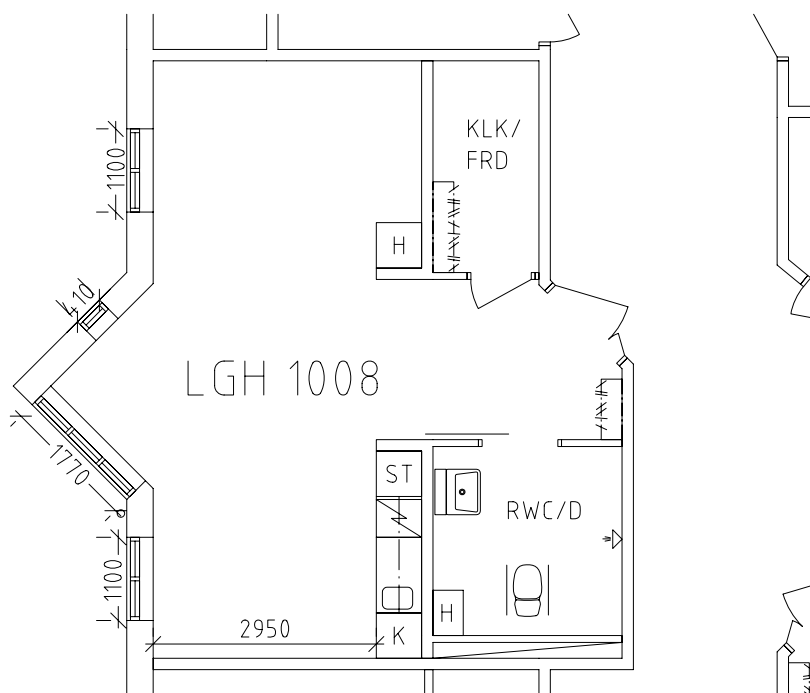

Jeremiasgården

Avdelning: Almåsen markplan

Jeremiasgården

Avdelning: Almåsen
Lägenhet: 1001

Skala: 1:100

Jeremiasgården

Avdelning: Almåsen
Lägenhet: 1002

Skala: 1:100

Jeremiasgården

Avdelning: Almåsen
Lägenhet: 1003

Skala: 1:100

Jeremiasgården

Avdelning: Almåsen
Lägenhet: 1004

Skala: 1:100

Jeremiasgården

Avdelning: Almåsen
Lägenhet: 1005

Skala: 1:100

Jeremiasgården

Avdelning: Almåsen
Lägenhet: 1006

Skala: 1:100

Jeremiasgården

Avdelning: Almåsen
Lägenhet: 1007

Skala: 1:100

Jeremiasgården

Avdelning: Almåsen
Lägenhet: 1008

Skala: 1:100

ÖREBRO

Jeremiasgården

Gemensamma utrymmen

Entré, kök och samvaro i markplan