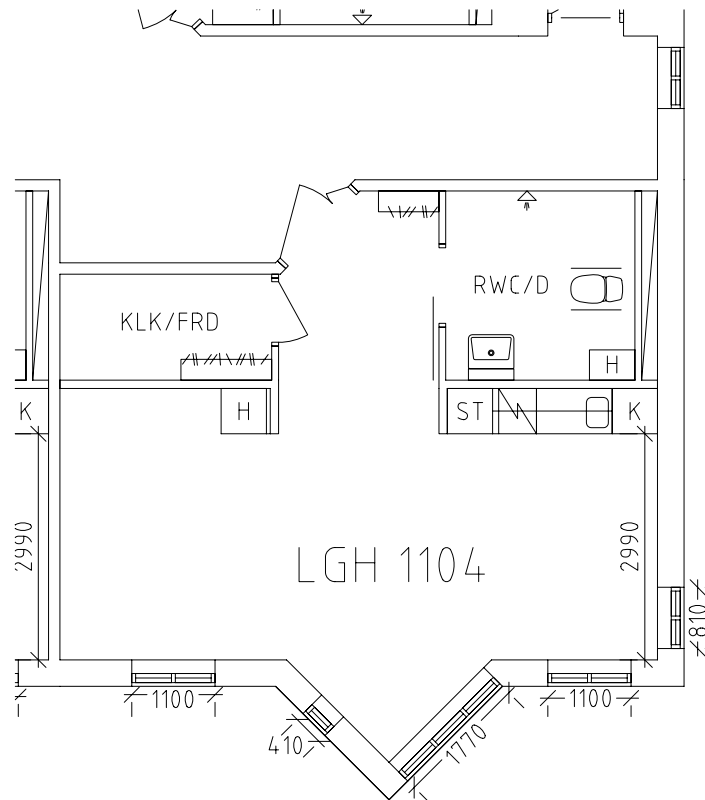

Jeremiasgården

Avdelning: Björkhagen
Lägenhet: 1104

Skala: 1:100