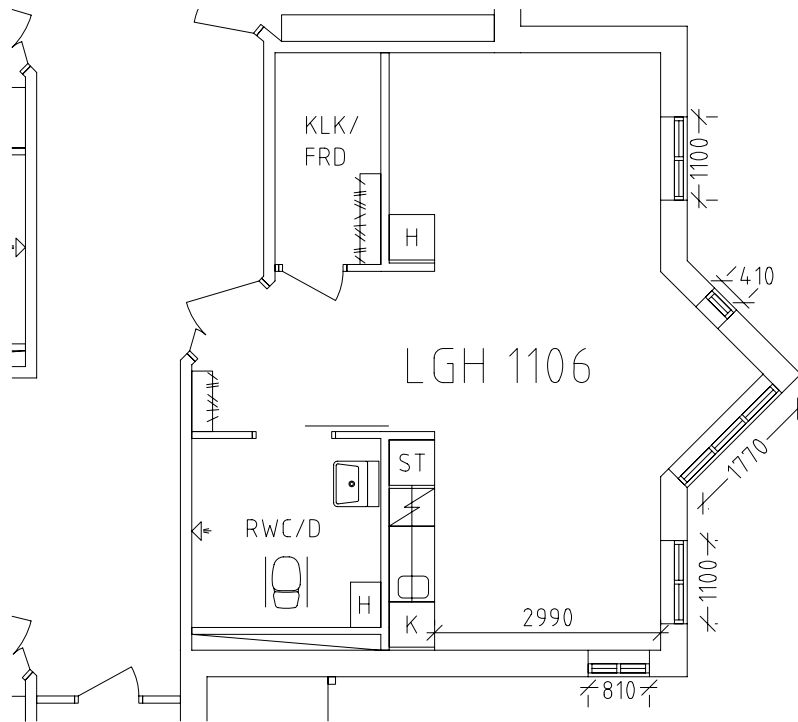

Jeremiasgården

Avdelning: Björkhagen
Lägenhet: 1106

Skala: 1:100