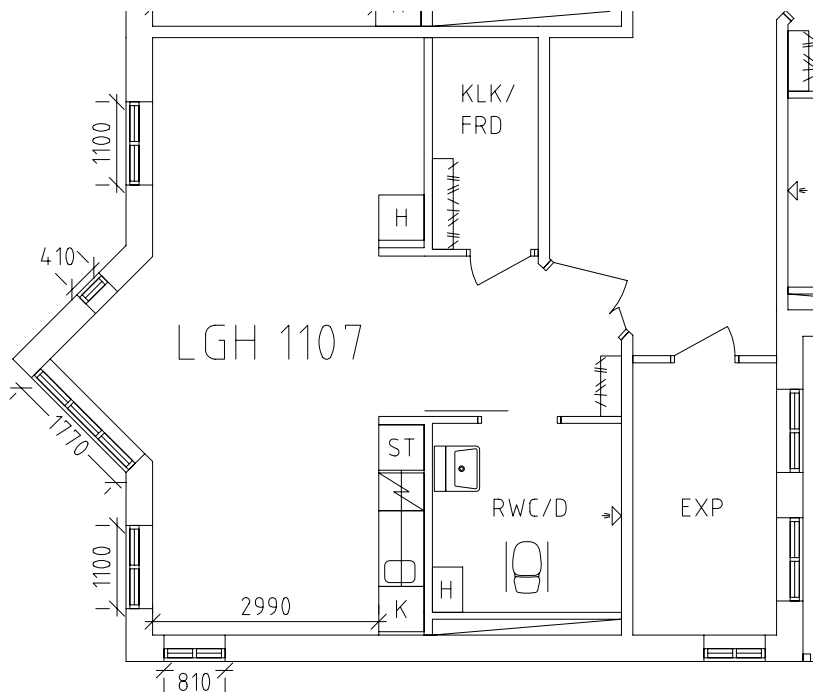

Jeremiasgården

Avdelning: Björkhagen
Lägenhet: 1107

Skala: 1:100