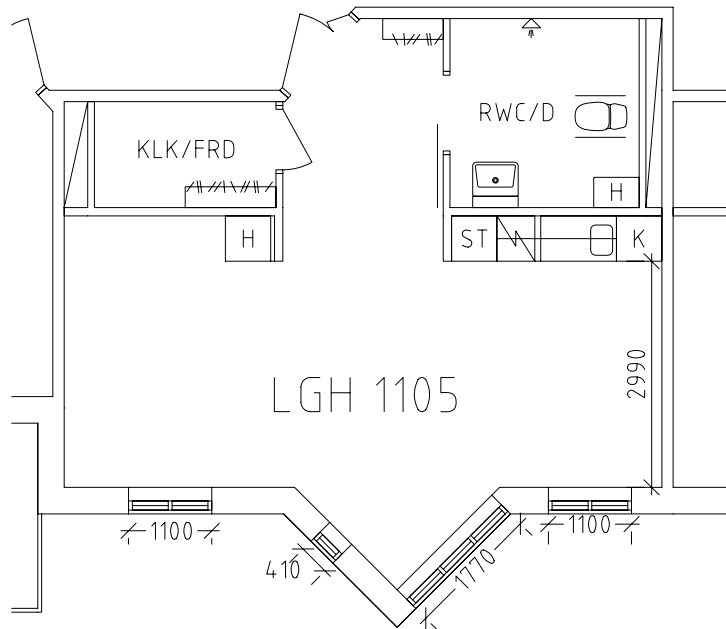

Jeremiasgården

Avdelning: Björkhagen
Lägenhet: 1105

Skala: 1:100