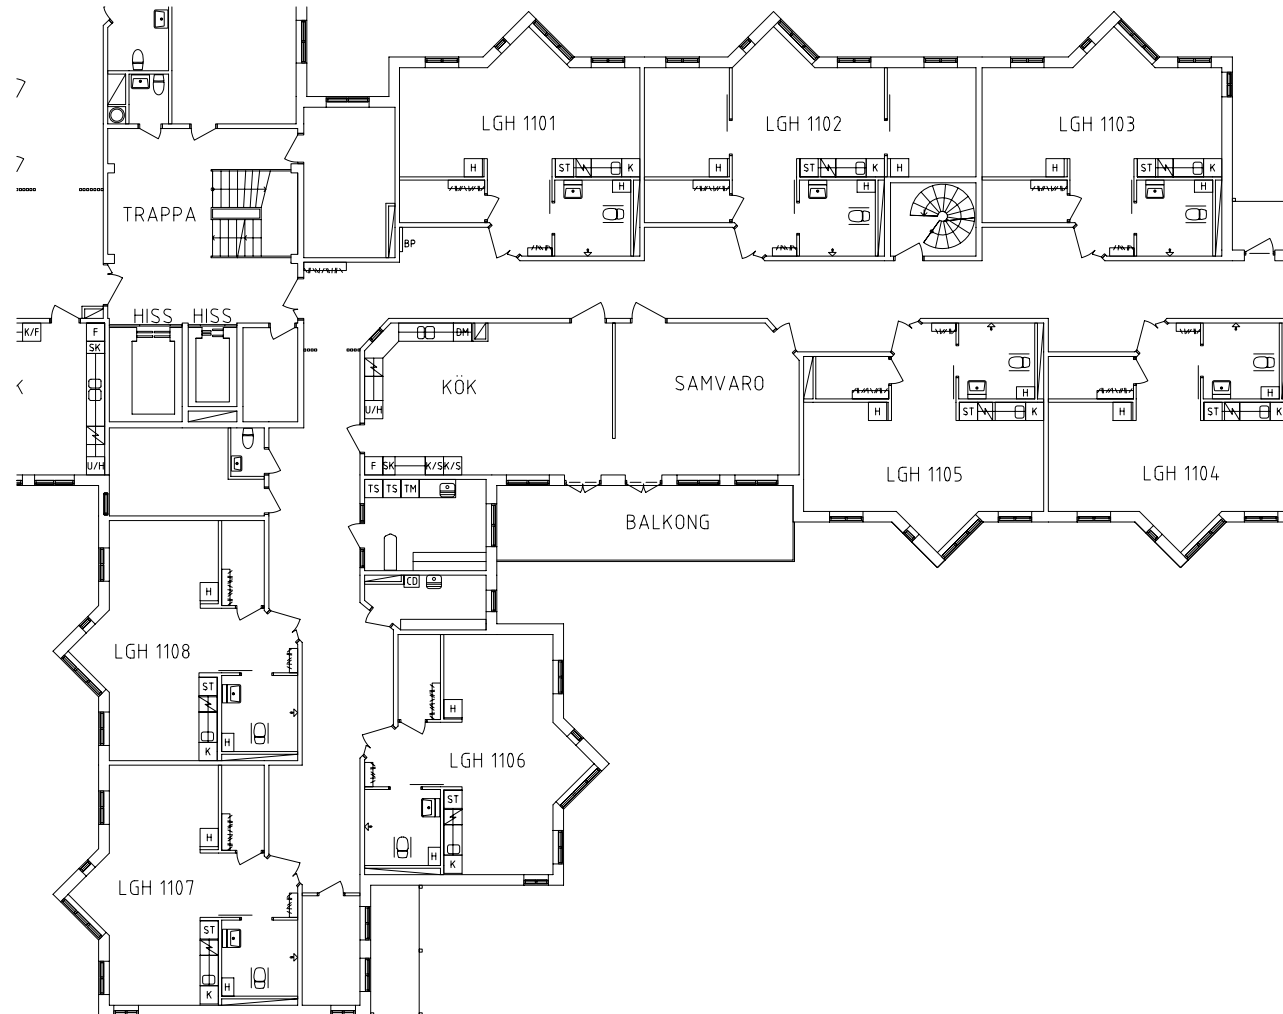

# Jeremiasgården

Avdelning: Björkhagen våning 1 trappa

# Jeremiasgården

Avdelning: Björkhagen  
Lägenhet: 1101

Skala: 1:100

## Entré, kök och samvaro i markplan