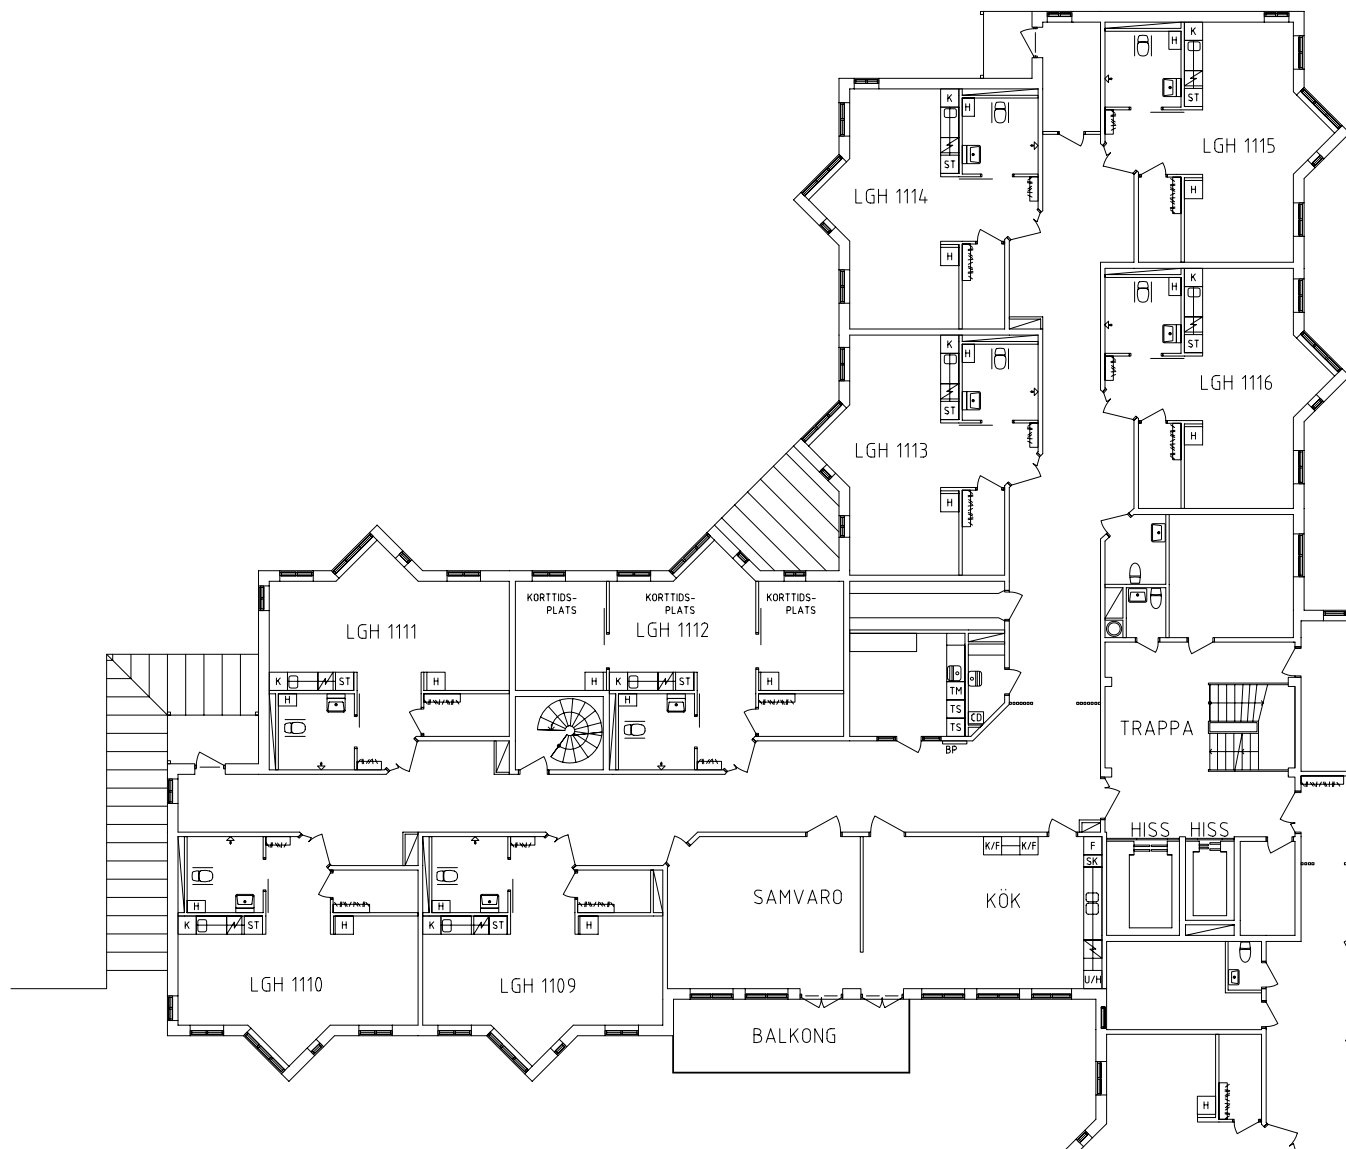

# Jeremiasgården

Avdelning: Brickegården våning 1 trappa

# Jeremiasgården

Avdelning: Brickegården  
Lägenhet: 1109

Skala: 1:100

## Entré, kök och samvaro i markplan