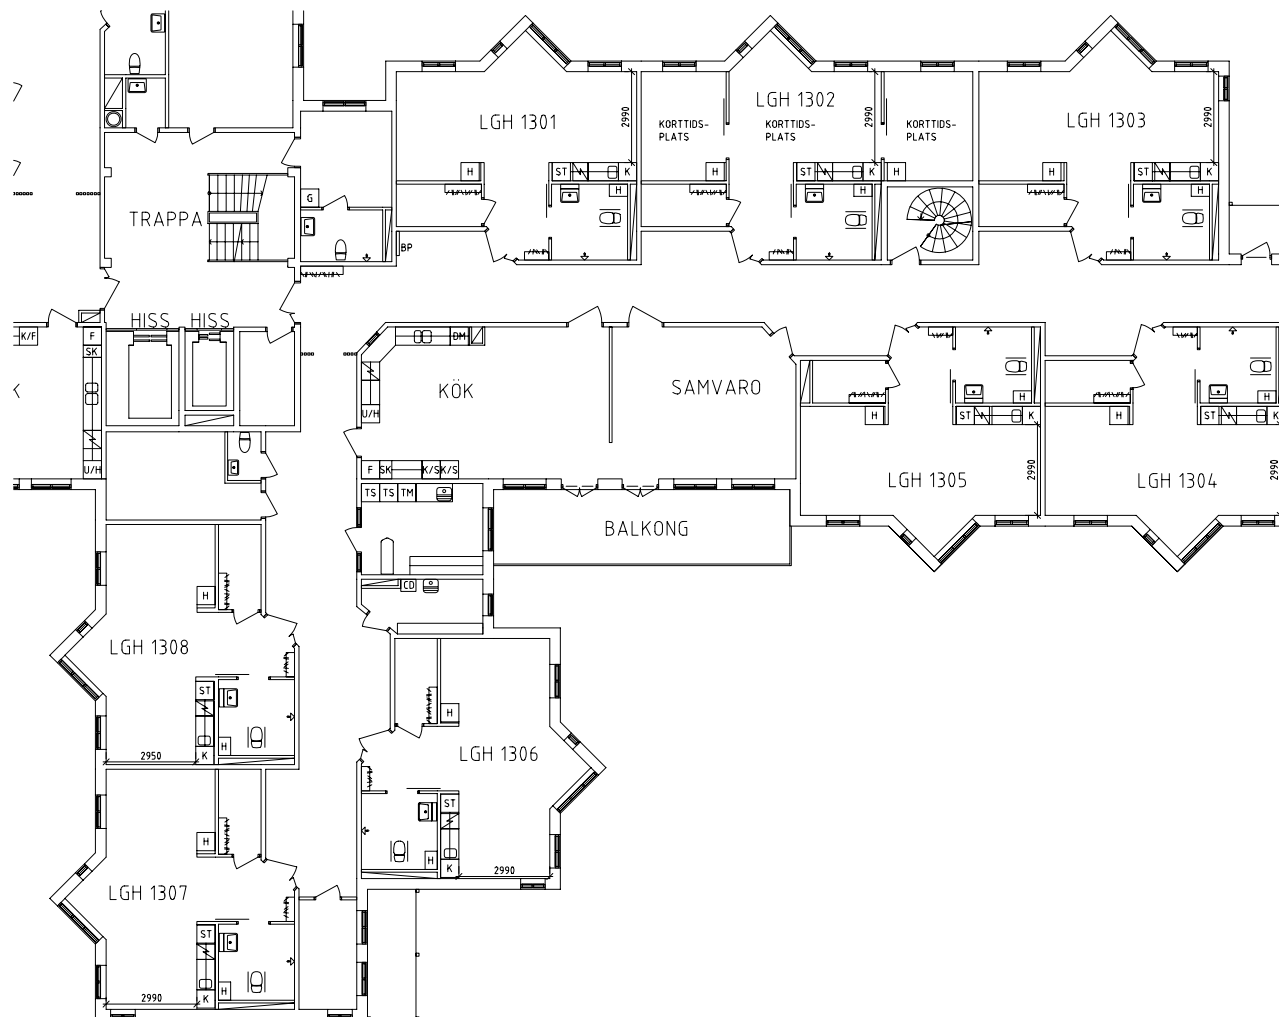

# Jeremiasgården

Avdelning: Kullagården våning 3 trappor

# Jeremiasgården

Avdelning: Kullagården  
Lägenhet: 1301

Skala: 1:100

## Entré, kök och samvaro i markplan