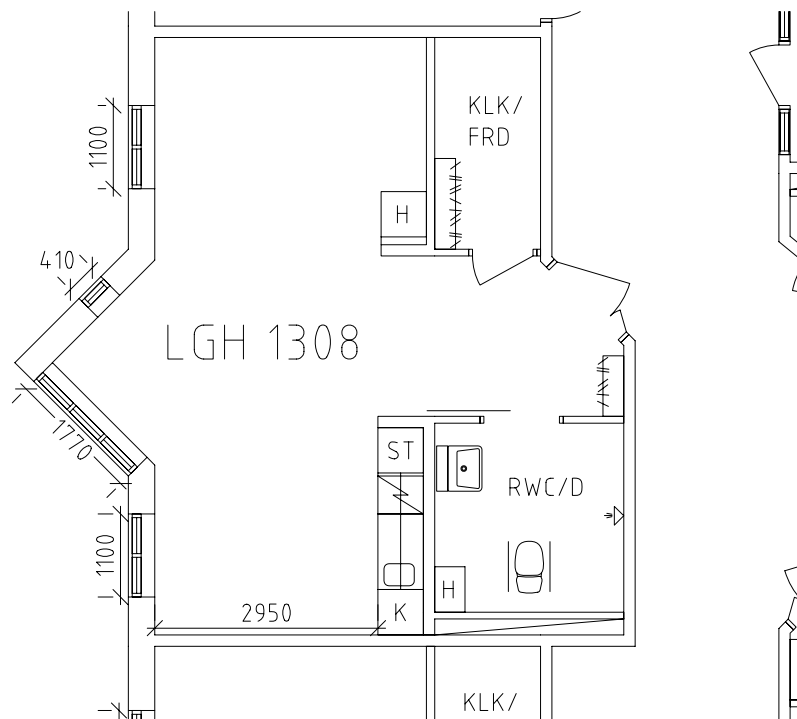

Jeremiasgården

Avdelning: Kullagården
Lägenhet: 1308

Skala: 1:100