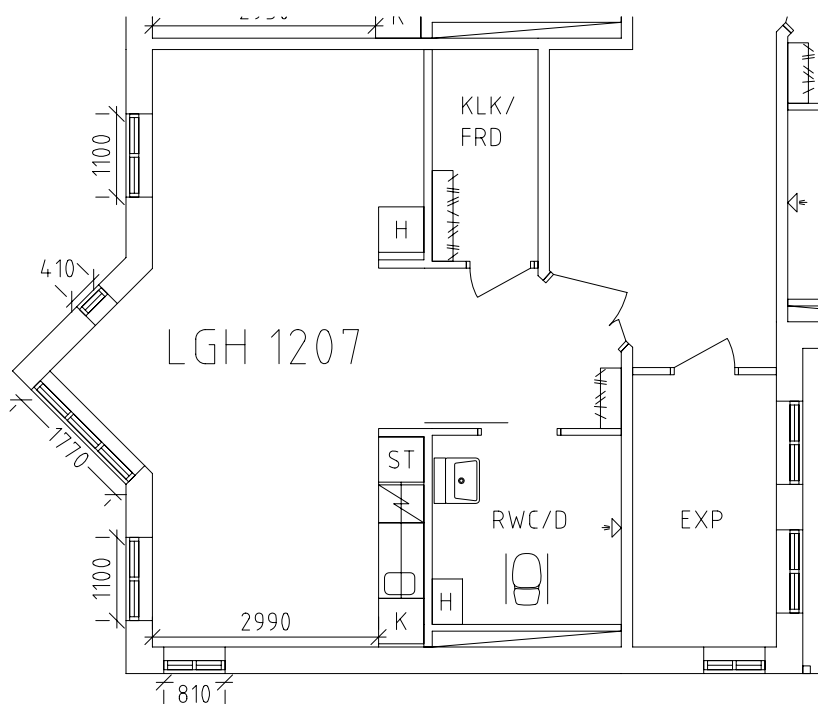

Jeremiasgården

Avdelning: Solbacken våning 2 trappor

Jeremiasgården

Avdelning: Solbacken
Lägenhet: 1201

Skala: 1:100

Jeremiasgården

Avdelning: Solbacken
Lägenhet: 1203

Skala: 1:100

Jeremiasgården

Avdelning: Solbacken
Lägenhet: 1204

Skala: 1:100

Jeremiasgården

Avdelning: Solbacken
Lägenhet: 1205

Skala: 1:100

Jeremiasgården

Avdelning: Solbacken
Lägenhet: 1206

Skala: 1:100

Jeremiasgården

Avdelning: Solbacken
Lägenhet: 1207

Skala: 1:100

Jeremiasgården

Avdelning: Solbacken
Lägenhet: 1208

Skala: 1:100

ÖREBRO

Jeremiasgården

Gemensamma utrymmen

Entré, kök och samvaro i markplan