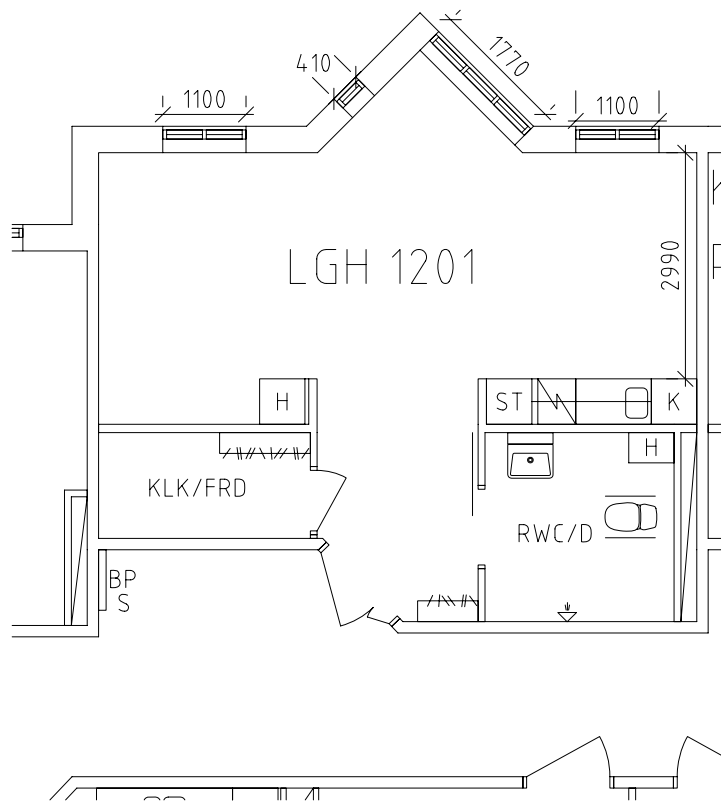

Jeremiasgården

Avdelning: Solbacken våning 2 trappor

Jeremiasgården

Avdelning: Solbacken
Lägenhet: 1201

Skala: 1:100

Jeremiasgården

Avdelning: Solbacken
Lägenhet: 1203

Skala: 1:100

Jeremiasgården

Avdelning: Solbacken
Lägenhet: 1204

Skala: 1:100

Jeremiasgården

Avdelning: Solbacken
Lägenhet: 1205

Skala: 1:100

Jeremiasgården

Avdelning: Solbacken
Lägenhet: 1206

Skala: 1:100

Jeremiasgården

Avdelning: Solbacken
Lägenhet: 1207

Skala: 1:100

Jeremiasgården

Avdelning: Solbacken
Lägenhet: 1208

Skala: 1:100

ÖREBRO

Jeremiasgården

Gemensamma utrymmen

Entré, kök och samvaro i markplan