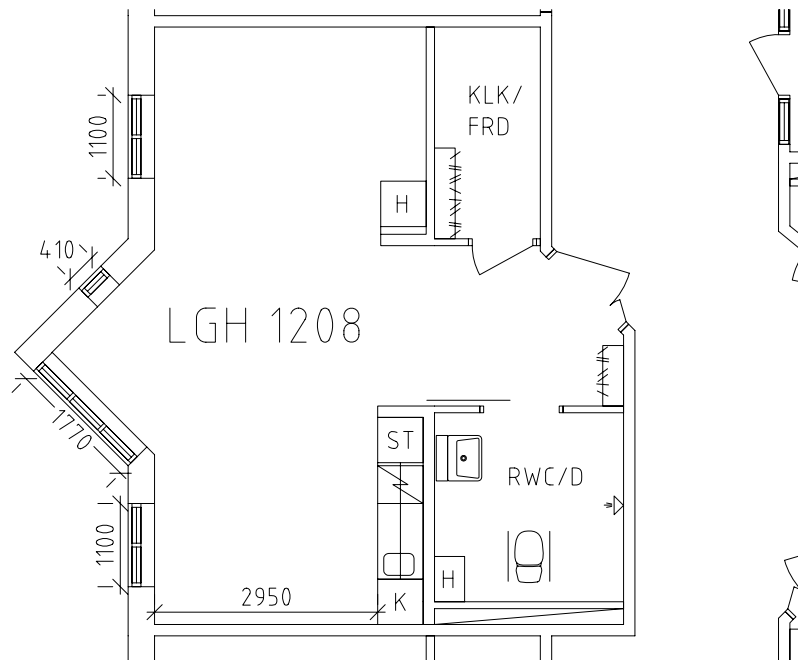

Jeremiasgården

Avdelning: Solbacken våning 2 trappor

Jeremiasgården

Avdelning: Solbacken
Lägenhet: 1201

Skala: 1:100

Jeremiasgården

Avdelning: Solbacken
Lägenhet: 1203

Skala: 1:100

Jeremiasgården

Avdelning: Solbacken
Lägenhet: 1204

Skala: 1:100

Jeremiasgården

Avdelning: Solbacken
Lägenhet: 1205

Skala: 1:100

Jeremiasgården

Avdelning: Solbacken
Lägenhet: 1206

Skala: 1:100

Jeremiasgården

Avdelning: Solbacken
Lägenhet: 1207

Skala: 1:100

Jeremiasgården

Avdelning: Solbacken
Lägenhet: 1208

Skala: 1:100

ÖREBRO

Jeremiasgården

Gemensamma utrymmen

Entré, kök och samvaro i markplan