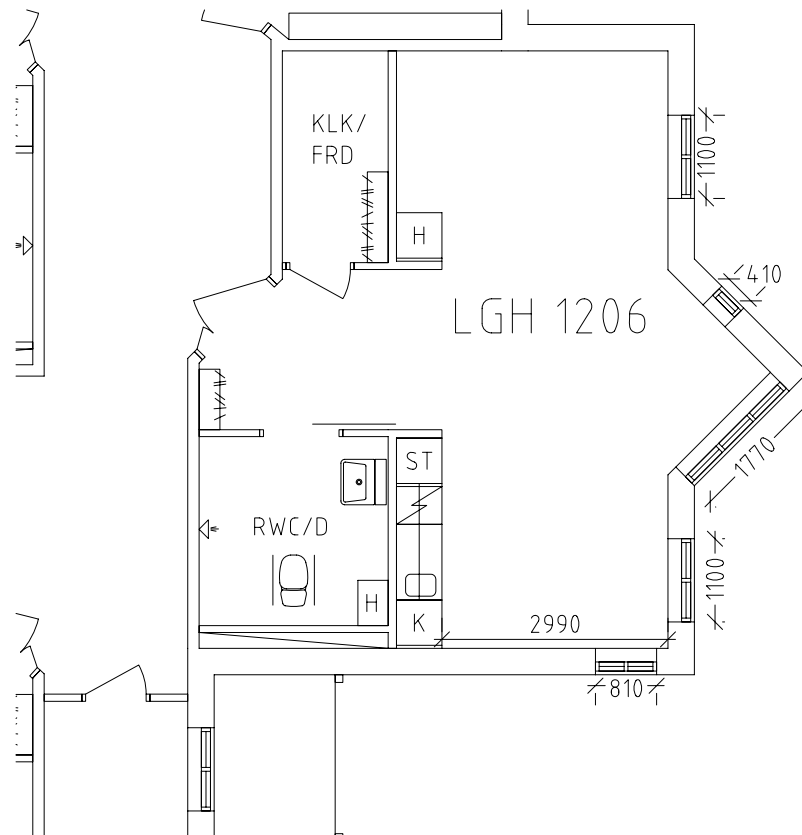

Jeremiasgården

Avdelning: Solbacken våning 2 trappor

Jeremiasgården

Avdelning: Solbacken
Lägenhet: 1201

Skala: 1:100

Jeremiasgården

Avdelning: Solbacken
Lägenhet: 1203

Skala: 1:100

Jeremiasgården

Avdelning: Solbacken
Lägenhet: 1204

Skala: 1:100

Jeremiasgården

Avdelning: Solbacken
Lägenhet: 1205

Skala: 1:100

Jeremiasgården

Avdelning: Solbacken
Lägenhet: 1206

Skala: 1:100

Jeremiasgården

Avdelning: Solbacken
Lägenhet: 1207

Skala: 1:100

Jeremiasgården

Avdelning: Solbacken
Lägenhet: 1208

Skala: 1:100

ÖREBRO

Jeremiasgården

Gemensamma utrymmen

Entré, kök och samvaro i markplan