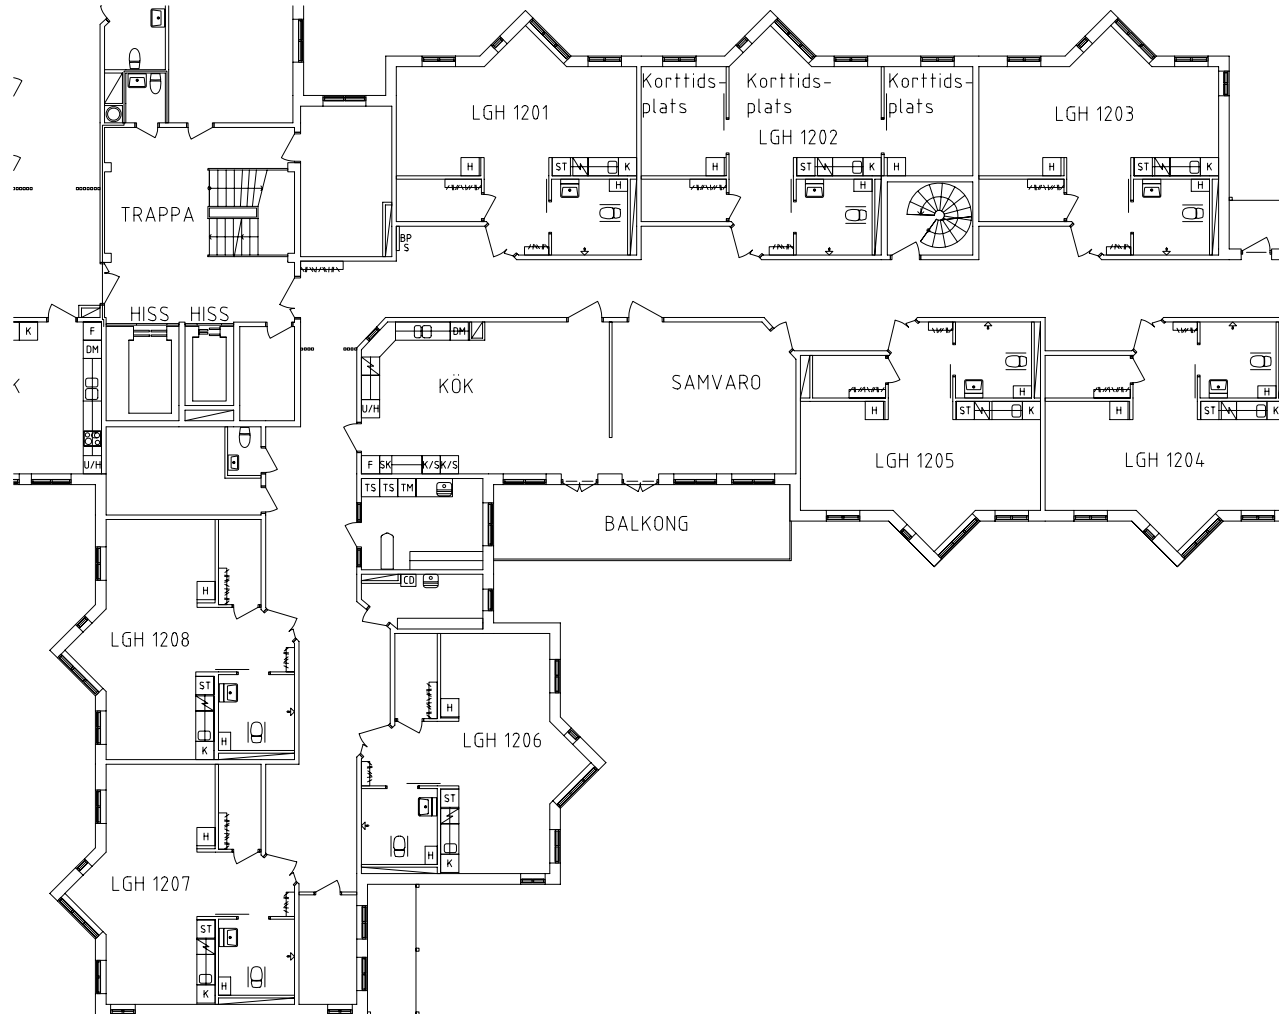

Jeremiasgården

Avdelning: Solbacken våning 2 trappor

Jeremiasgården

Avdelning: Solbacken
Lägenhet: 1201

Skala: 1:100

Jeremiasgården

Avdelning: Solbacken
Lägenhet: 1203

Skala: 1:100

Jeremiasgården

Avdelning: Solbacken
Lägenhet: 1204

Skala: 1:100

Jeremiasgården

Avdelning: Solbacken
Lägenhet: 1205

Skala: 1:100

Jeremiasgården

Avdelning: Solbacken
Lägenhet: 1206

Skala: 1:100

Jeremiasgården

Avdelning: Solbacken
Lägenhet: 1207

Skala: 1:100

Jeremiasgården

Avdelning: Solbacken
Lägenhet: 1208

Skala: 1:100

ÖREBRO

Jeremiasgården

Gemensamma utrymmen

Entré, kök och samvaro i markplan