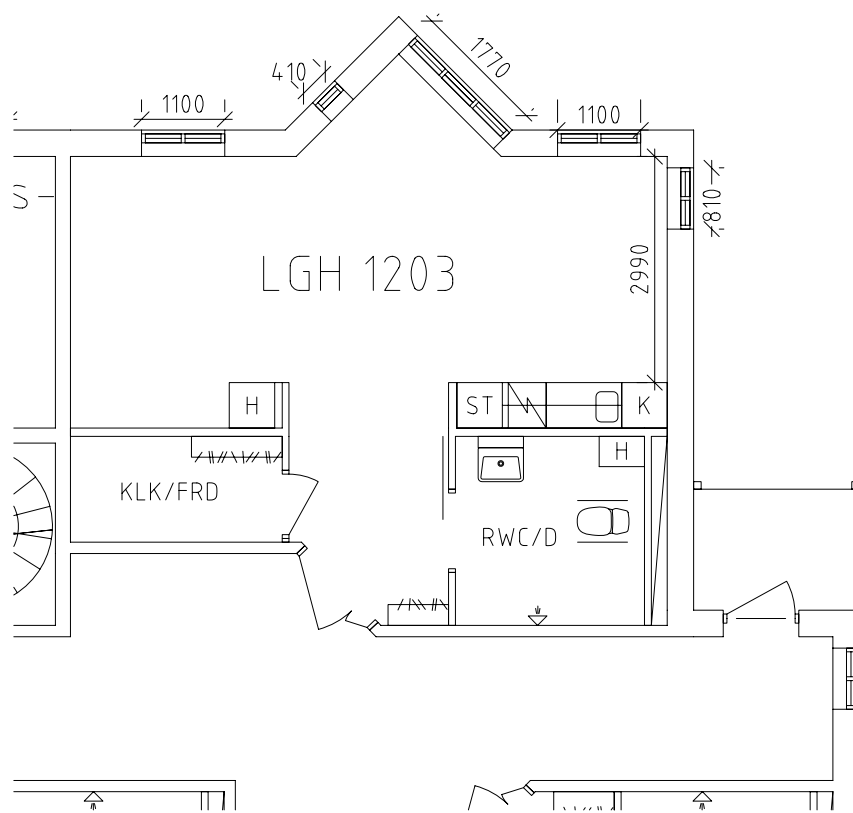

Jeremiasgården

Avdelning: Solbacken våning 2 trappor

Jeremiasgården

Avdelning: Solbacken
Lägenhet: 1201

Skala: 1:100

Jeremiasgården

Avdelning: Solbacken
Lägenhet: 1203

Skala: 1:100

Jeremiasgården

Avdelning: Solbacken
Lägenhet: 1204

Skala: 1:100

Jeremiasgården

Avdelning: Solbacken
Lägenhet: 1205

Skala: 1:100

Jeremiasgården

Avdelning: Solbacken
Lägenhet: 1206

Skala: 1:100

Jeremiasgården

Avdelning: Solbacken
Lägenhet: 1207

Skala: 1:100

Jeremiasgården

Avdelning: Solbacken
Lägenhet: 1208

Skala: 1:100

ÖREBRO

Jeremiasgården

Gemensamma utrymmen

Entré, kök och samvaro i markplan