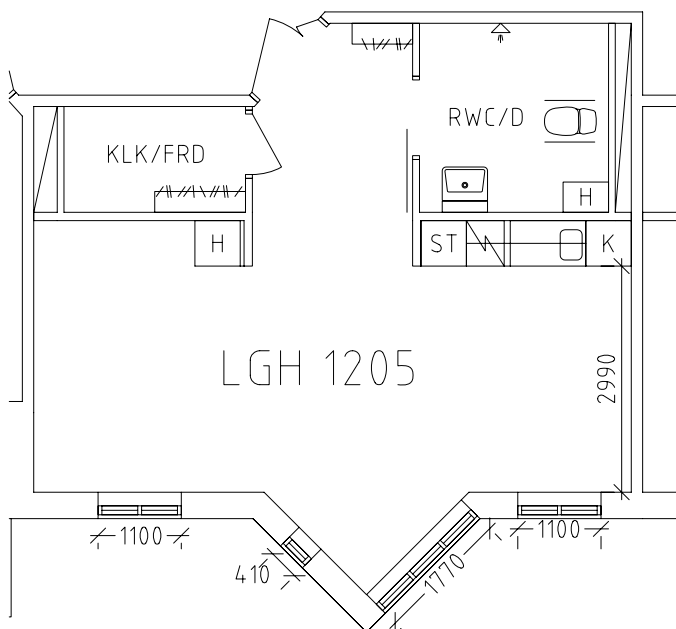

Jeremiasgården

Avdelning: Solbacken våning 2 trappor

Jeremiasgården

Avdelning: Solbacken
Lägenhet: 1201

Skala: 1:100

Jeremiasgården

Avdelning: Solbacken
Lägenhet: 1203

Skala: 1:100

Jeremiasgården

Avdelning: Solbacken
Lägenhet: 1204

Skala: 1:100

Jeremiasgården

Avdelning: Solbacken
Lägenhet: 1205

Skala: 1:100

Jeremiasgården

Avdelning: Solbacken
Lägenhet: 1206

Skala: 1:100

Jeremiasgården

Avdelning: Solbacken
Lägenhet: 1207

Skala: 1:100

Jeremiasgården

Avdelning: Solbacken
Lägenhet: 1208

Skala: 1:100

ÖREBRO

Jeremiasgården

Gemensamma utrymmen

Entré, kök och samvaro i markplan