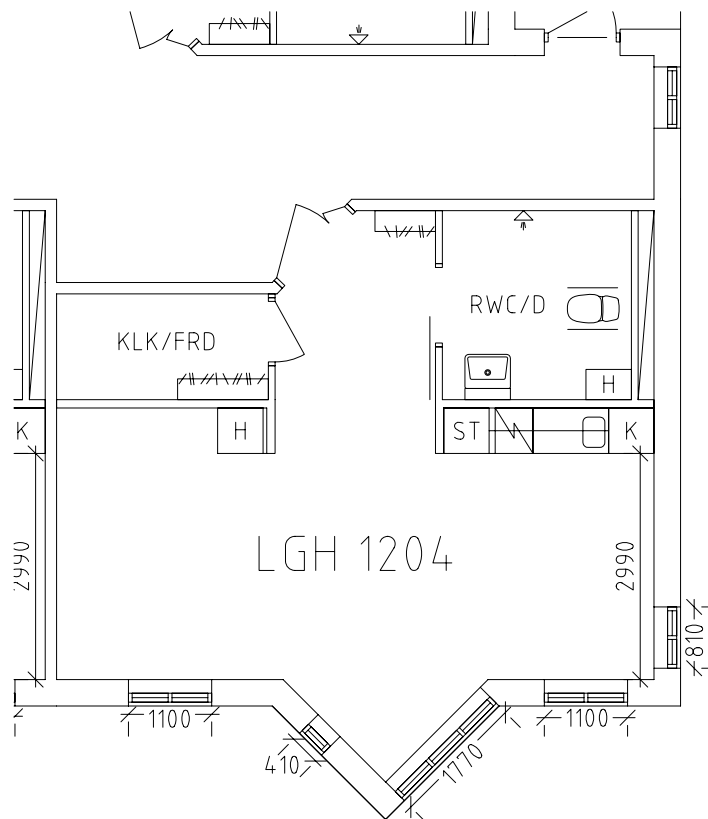

Jeremiasgården

Avdelning: Solbacken våning 2 trappor

Jeremiasgården

Avdelning: Solbacken
Lägenhet: 1201

Skala: 1:100

Jeremiasgården

Avdelning: Solbacken
Lägenhet: 1203

Skala: 1:100

Jeremiasgården

Avdelning: Solbacken
Lägenhet: 1204

Skala: 1:100

Jeremiasgården

Avdelning: Solbacken
Lägenhet: 1205

Skala: 1:100

Jeremiasgården

Avdelning: Solbacken
Lägenhet: 1206

Skala: 1:100

Jeremiasgården

Avdelning: Solbacken
Lägenhet: 1207

Skala: 1:100

Jeremiasgården

Avdelning: Solbacken
Lägenhet: 1208

Skala: 1:100

ÖREBRO

Jeremiasgården

Gemensamma utrymmen

Entré, kök och samvaro i markplan