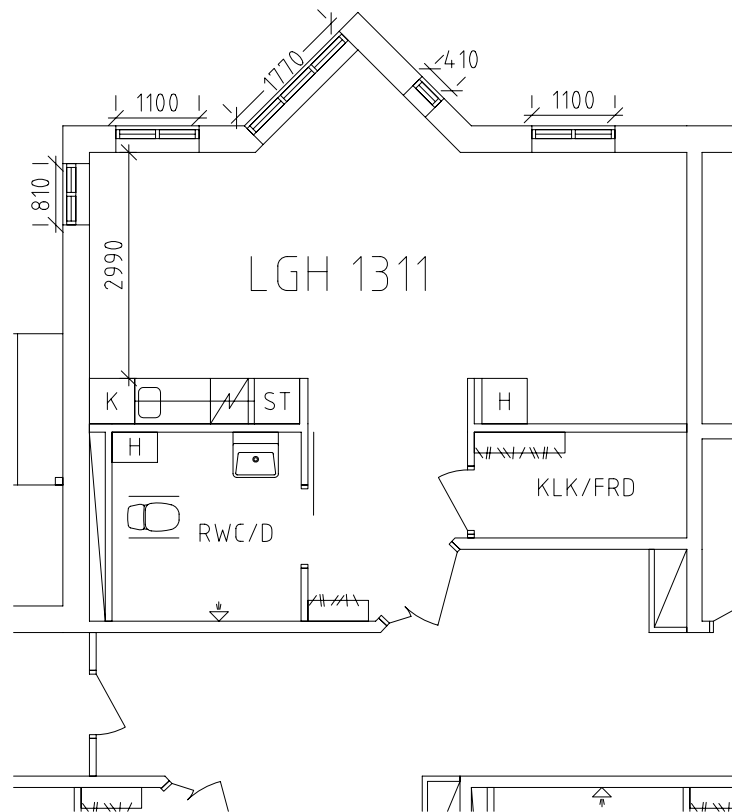

Jeremiasgården

Avdelning: Takåsen våning 3 trappor

Jeremiasgården

Avdelning: Takåsen
Lägenhet: 1316

Skala: 1:100

Jeremiasgården

Avdelning: Takåsen
Lägenhet: 1309

Skala: 1:100

Jeremiasgården

Avdelning: Takåsen
Lägenhet: 1310

Skala: 1:100

Jeremiasgården

Avdelning: Takåsen
Lägenhet: 1311

Skala: 1:100

Jeremiasgården

Avdelning: Takåsen
Lägenhet: 1313

Skala: 1:100

Jeremiasgården

Avdelning: Takåsen
Lägenhet: 1314

Skala: 1:100

Jeremiasgården

Avdelning: Takåsen
Lägenhet: 1315

Skala: 1:100

Jeremiasgården

Avdelning: Takåsen
Lägenhet: 1316

Skala: 1:100

Jeremiasgården

Gemensamma utrymmen

Entré, kök och samvaro i markplan