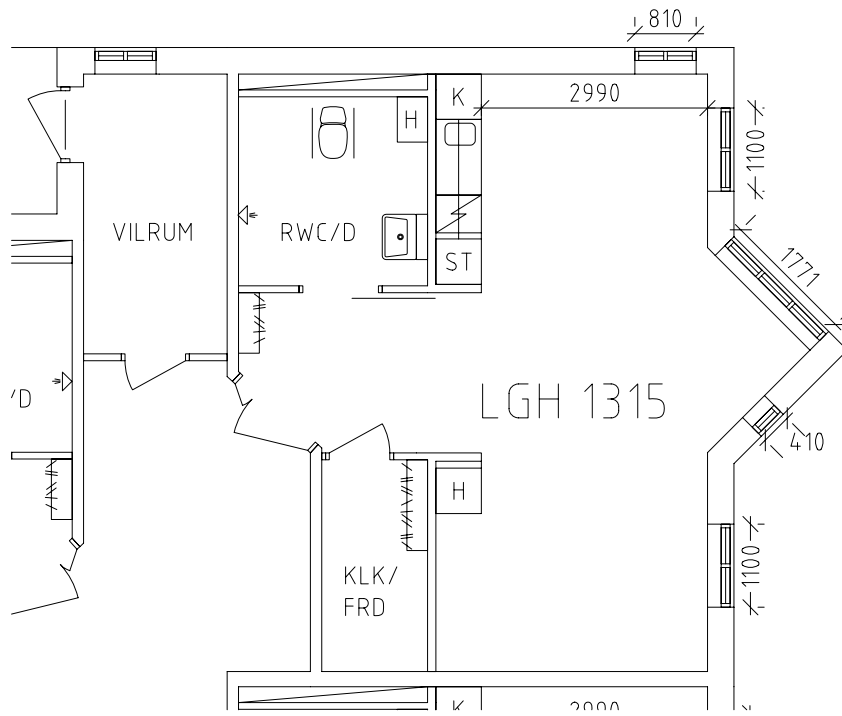

Jeremiasgården

Avdelning: Takåsen våning 3 trappor

Jeremiasgården

Avdelning: Takåsen
Lägenhet: 1316

Skala: 1:100

Jeremiasgården

Avdelning: Takåsen
Lägenhet: 1309

Skala: 1:100

Jeremiasgården

Avdelning: Takåsen
Lägenhet: 1310

Skala: 1:100

Jeremiasgården

Avdelning: Takåsen
Lägenhet: 1311

Skala: 1:100

Jeremiasgården

Avdelning: Takåsen
Lägenhet: 1313

Skala: 1:100

Jeremiasgården

Avdelning: Takåsen
Lägenhet: 1314

Skala: 1:100

Jeremiasgården

Avdelning: Takåsen
Lägenhet: 1315

Skala: 1:100

Jeremiasgården

Avdelning: Takåsen
Lägenhet: 1316

Skala: 1:100

Jeremiasgården

Gemensamma utrymmen

Entré, kök och samvaro i markplan