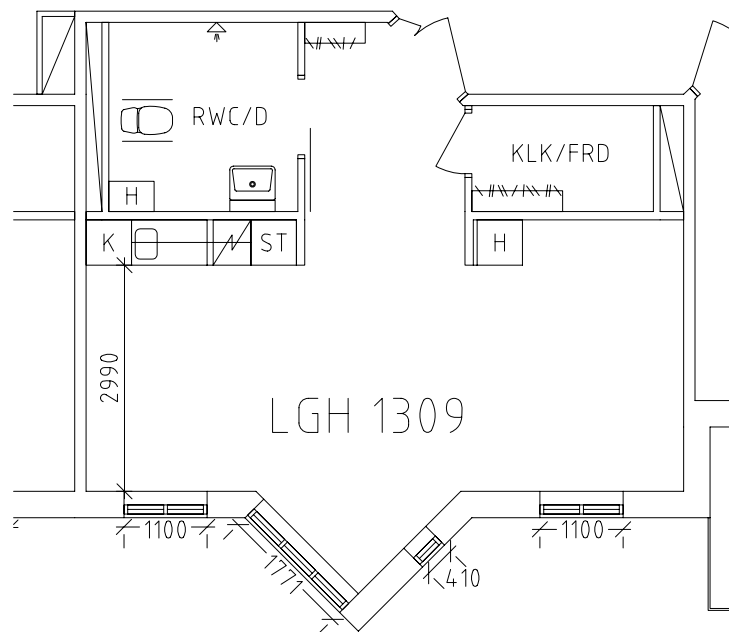

Jeremiasgården

Avdelning: Takåsen våning 3 trappor

Jeremiasgården

Avdelning: Takåsen
Lägenhet: 1316

Skala: 1:100

Jeremiasgården

Avdelning: Takåsen
Lägenhet: 1309

Skala: 1:100

Jeremiasgården

Avdelning: Takåsen
Lägenhet: 1310

Skala: 1:100

Jeremiasgården

Avdelning: Takåsen
Lägenhet: 1311

Skala: 1:100

Jeremiasgården

Avdelning: Takåsen
Lägenhet: 1313

Skala: 1:100

Jeremiasgården

Avdelning: Takåsen
Lägenhet: 1314

Skala: 1:100

Jeremiasgården

Avdelning: Takåsen
Lägenhet: 1315

Skala: 1:100

Jeremiasgården

Avdelning: Takåsen
Lägenhet: 1316

Skala: 1:100

Jeremiasgården

Gemensamma utrymmen

Entré, kök och samvaro i markplan