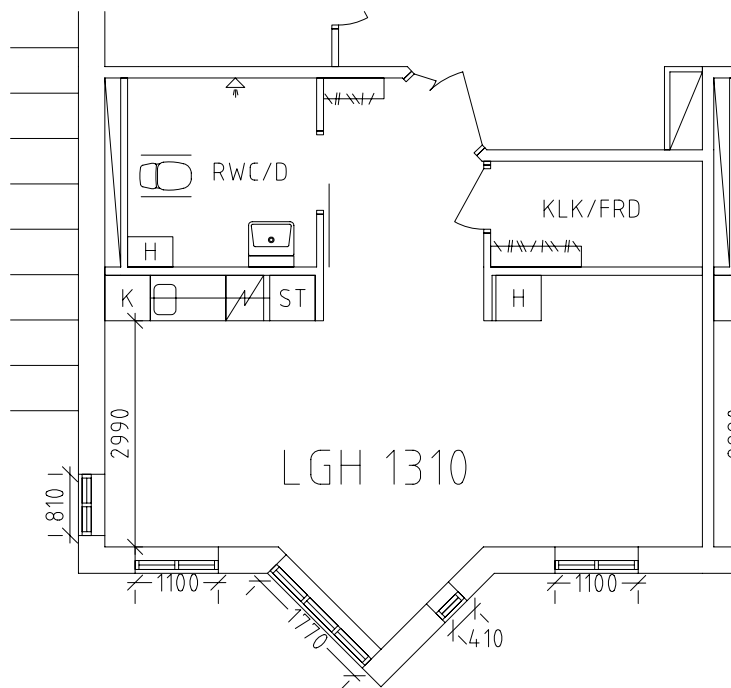

Jeremiasgården

Avdelning: Takåsen våning 3 trappor

Jeremiasgården

Avdelning: Takåsen
Lägenhet: 1316

Skala: 1:100

Jeremiasgården

Avdelning: Takåsen
Lägenhet: 1309

Skala: 1:100

Jeremiasgården

Avdelning: Takåsen
Lägenhet: 1310

Skala: 1:100

Jeremiasgården

Avdelning: Takåsen
Lägenhet: 1311

Skala: 1:100

Jeremiasgården

Avdelning: Takåsen
Lägenhet: 1313

Skala: 1:100

Jeremiasgården

Avdelning: Takåsen
Lägenhet: 1314

Skala: 1:100

Jeremiasgården

Avdelning: Takåsen
Lägenhet: 1315

Skala: 1:100

Jeremiasgården

Avdelning: Takåsen
Lägenhet: 1316

Skala: 1:100

Jeremiasgården

Gemensamma utrymmen

Entré, kök och samvaro i markplan