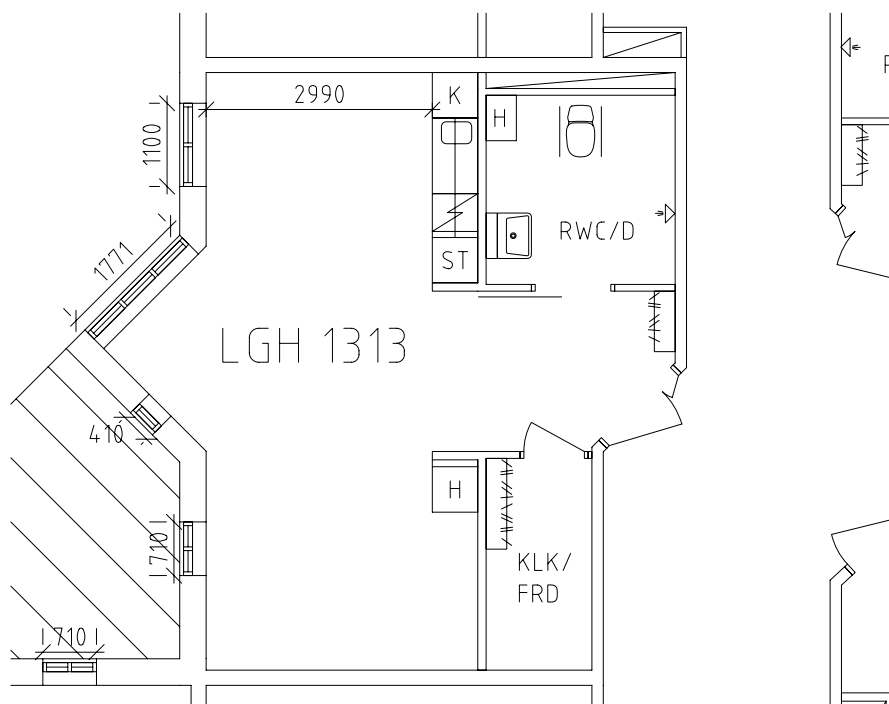

Jeremiasgården

Avdelning: Takåsen våning 3 trappor

Jeremiasgården

Avdelning: Takåsen
Lägenhet: 1316

Skala: 1:100

Jeremiasgården

Avdelning: Takåsen
Lägenhet: 1309

Skala: 1:100

Jeremiasgården

Avdelning: Takåsen
Lägenhet: 1310

Skala: 1:100

Jeremiasgården

Avdelning: Takåsen
Lägenhet: 1311

Skala: 1:100

Jeremiasgården

Avdelning: Takåsen
Lägenhet: 1313

Skala: 1:100

Jeremiasgården

Avdelning: Takåsen
Lägenhet: 1314

Skala: 1:100

Jeremiasgården

Avdelning: Takåsen
Lägenhet: 1315

Skala: 1:100

Jeremiasgården

Avdelning: Takåsen
Lägenhet: 1316

Skala: 1:100

Jeremiasgården

Gemensamma utrymmen

Entré, kök och samvaro i markplan