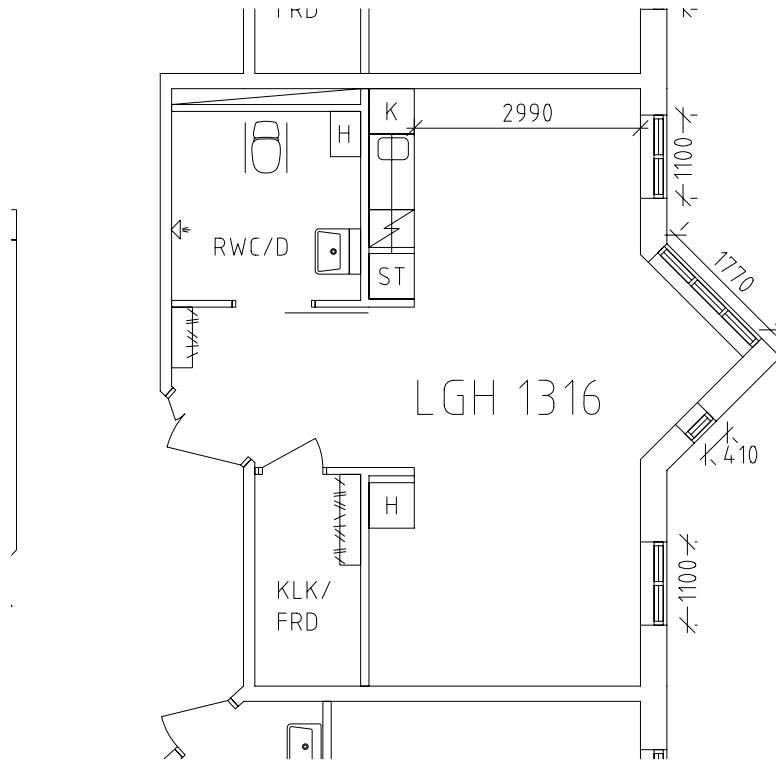

Jeremiasgården

Avdelning: Takåsen våning 3 trappor

Jeremiasgården

Avdelning: Takåsen
Lägenhet: 1316

Skala: 1:100

Jeremiasgården

Avdelning: Takåsen
Lägenhet: 1309

Skala: 1:100

Jeremiasgården

Avdelning: Takåsen
Lägenhet: 1310

Skala: 1:100

Jeremiasgården

Avdelning: Takåsen
Lägenhet: 1311

Skala: 1:100

Jeremiasgården

Avdelning: Takåsen
Lägenhet: 1313

Skala: 1:100

Jeremiasgården

Avdelning: Takåsen
Lägenhet: 1314

Skala: 1:100

Jeremiasgården

Avdelning: Takåsen
Lägenhet: 1315

Skala: 1:100

Jeremiasgården

Avdelning: Takåsen
Lägenhet: 1316

Skala: 1:100

Jeremiasgården

Gemensamma utrymmen

Entré, kök och samvaro i markplan