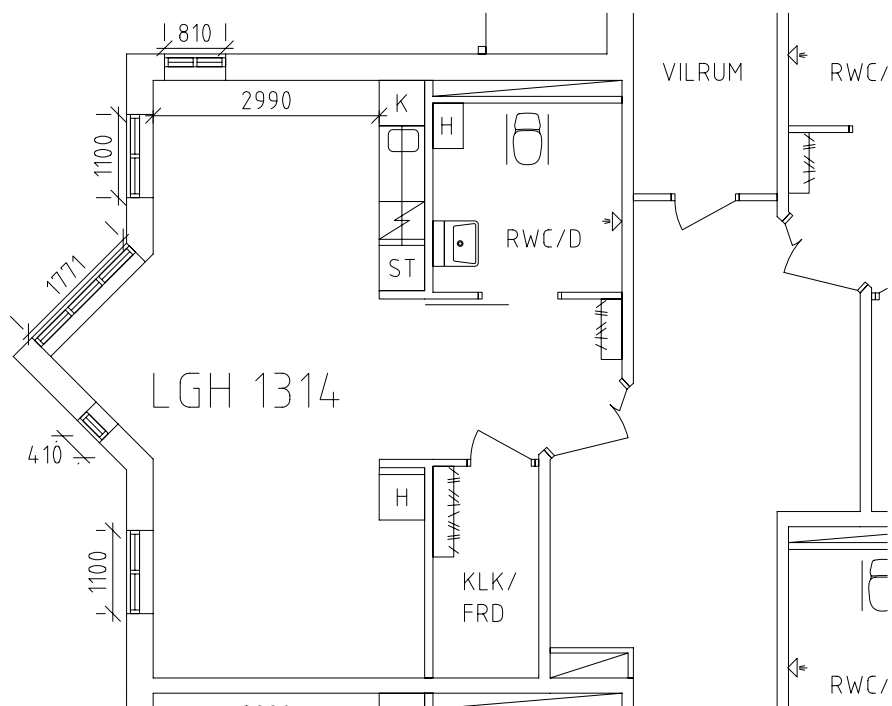

Jeremiasgården

Avdelning: Takåsen våning 3 trappor

Jeremiasgården

Avdelning: Takåsen
Lägenhet: 1316

Skala: 1:100

Jeremiasgården

Avdelning: Takåsen
Lägenhet: 1309

Skala: 1:100

Jeremiasgården

Avdelning: Takåsen
Lägenhet: 1310

Skala: 1:100

Jeremiasgården

Avdelning: Takåsen
Lägenhet: 1311

Skala: 1:100

Jeremiasgården

Avdelning: Takåsen
Lägenhet: 1313

Skala: 1:100

Jeremiasgården

Avdelning: Takåsen
Lägenhet: 1314

Skala: 1:100

Jeremiasgården

Avdelning: Takåsen
Lägenhet: 1315

Skala: 1:100

Jeremiasgården

Avdelning: Takåsen
Lägenhet: 1316

Skala: 1:100

Jeremiasgården

Gemensamma utrymmen

Entré, kök och samvaro i markplan