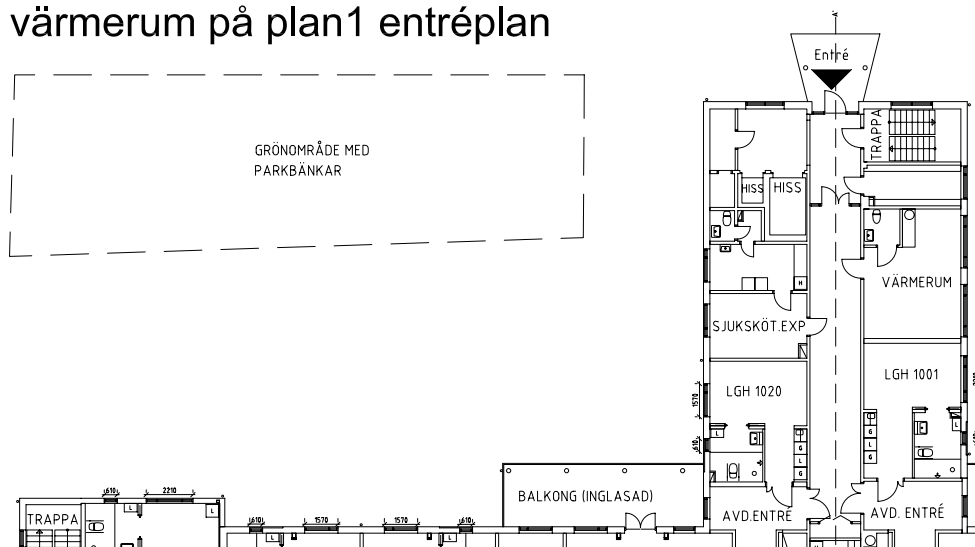

Skala: 1:100

Elgströmska huset

Avdelning: 4A
Lägenhet: 1310

Skala: 1:100

ÖREBRO

Elgströmska huset

Gemensamma utrymmen

NORR

Grönområde, entré,
sjuksköterskeexp.,
värmerum på plan1 entréplan

Pysselrum, sjuksköterskeexp.
på plan 2

Ljusrum, sjuksköterskeexp.
på plan 4

Frisersalong, sjuksköterskeexp.
på plan 3

Aktivitetsrum och
övernattningsrum på plan 0
källarplan