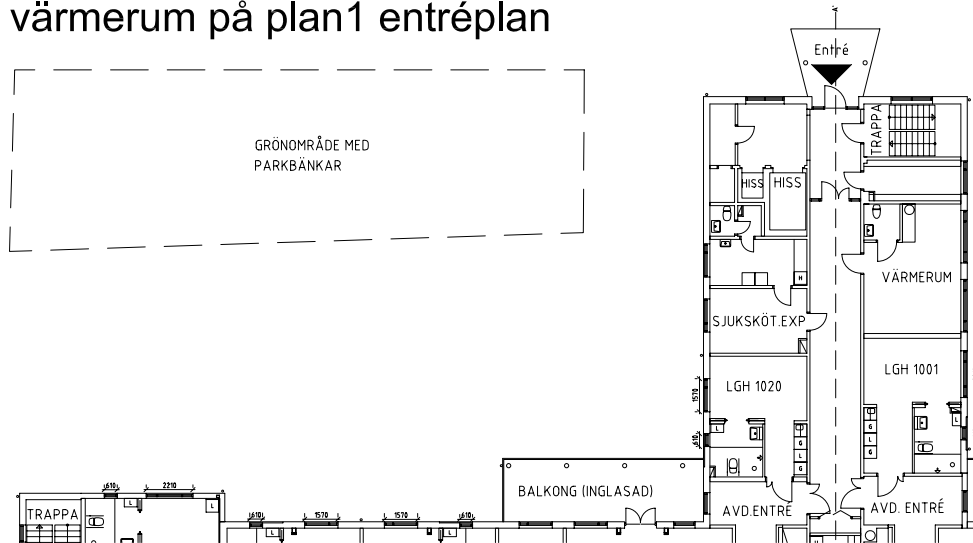

Avdelning: 1B
Lägenhet: 1020

Skala: 1:100

ÖREBRO

Elgströmska huset

Gemensamma utrymmen

NORR

Grönområde, entré,
sjuksköterskeexp.,
värmerum på plan1 entréplan

Pysselrum, sjuksköterskeexp.
på plan 2

Ljusrum, sjuksköterskeexp.
på plan 4

Frisersalong, sjuksköterskeexp.
på plan 3

Aktivitetsrum och
övernattningsrum på plan 0
källarplan