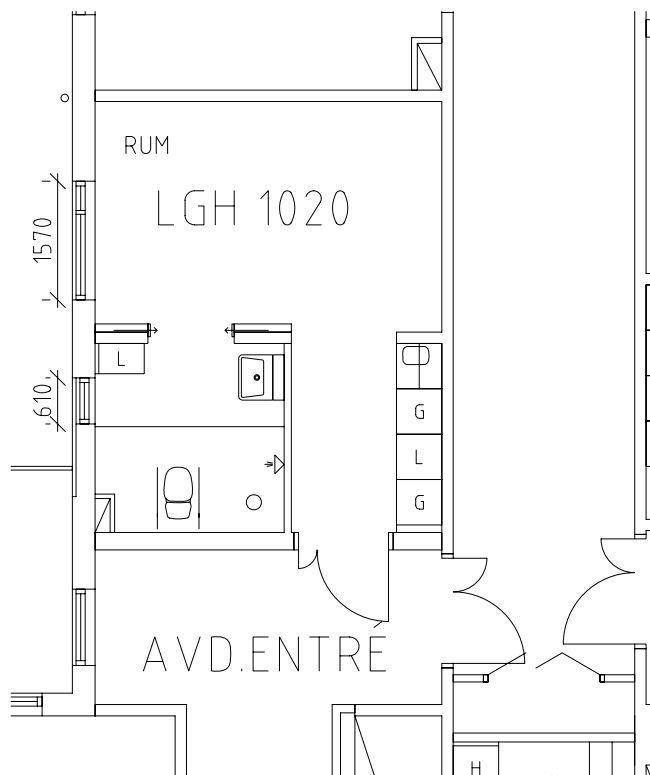

Elgströmska huset

Avdelning: 1B
Lägenhet: 1015

Skala: 1:100

Elgströmska huset

Avdelning: 1B
Lägenhet: 1016

Skala: 1:100

Elgströmska huset

Avdelning: 1B
Lägenhet: 1017

Skala: 1:100

Elgströmska huset

Avdelning: 1B
Lägenhet: 1018

Skala: 1:100

Elgströmska huset

Avdelning: 1B
Lägenhet: 1019

Skala: 1:100

Elgströmska huset

Avdelning: 1B
Lägenhet: 1020

Skala: 1:100

ÖREBRO

Elgströmska huset

Gemensamma utrymmen

NORR

Grönområde, entré,
sjuksköterskeexp.,
värmerum på plan1 entréplan

Pysselrum, sjuksköterskeexp.
på plan 2