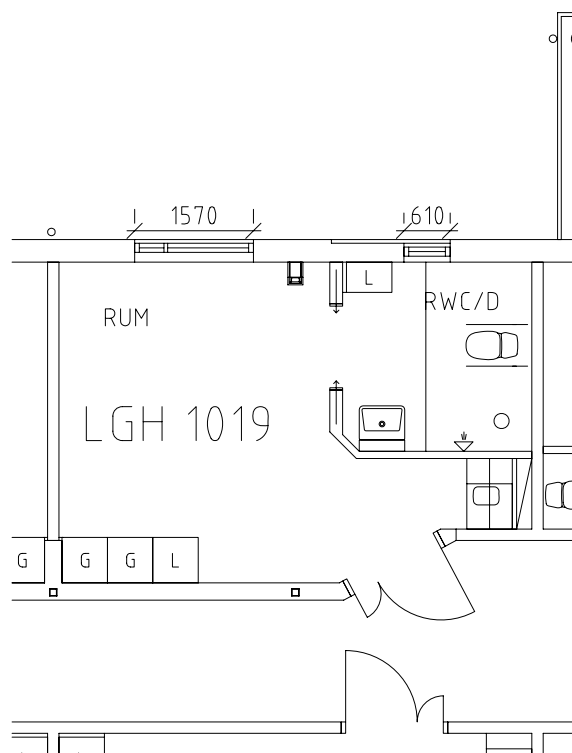

ÖREBRO

Elgströmska huset

Avdelning: 1A och 1B, plan 1 entréplan

NORR

Elgströmska huset

Avdelning: 1B
Lägenhet: 1011

Skala: 1:100

Elgströmska huset

Elgströmska huset

Avdelning: 1B
Lägenhet: 1015

Skala: 1:100

Elgströmska huset

Avdelning: 1B
Lägenhet: 1016

Skala: 1:100

Elgströmska huset

Avdelning: 1B
Lägenhet: 1017

Skala: 1:100

Elgströmska huset

Avdelning: 1B
Lägenhet: 1018

Skala: 1:100

Elgströmska huset

Avdelning: 1B
Lägenhet: 1019

Skala: 1:100

Elgströmska huset

Avdelning: 1B
Lägenhet: 1020

Skala: 1:100

ÖREBRO

Elgströmska huset

Gemensamma utrymmen

NORR

Grönområde, entré,
sjuksköterskeexp.,
värmerum på plan1 entréplan

Pysselrum, sjuksköterskeexp.
på plan 2