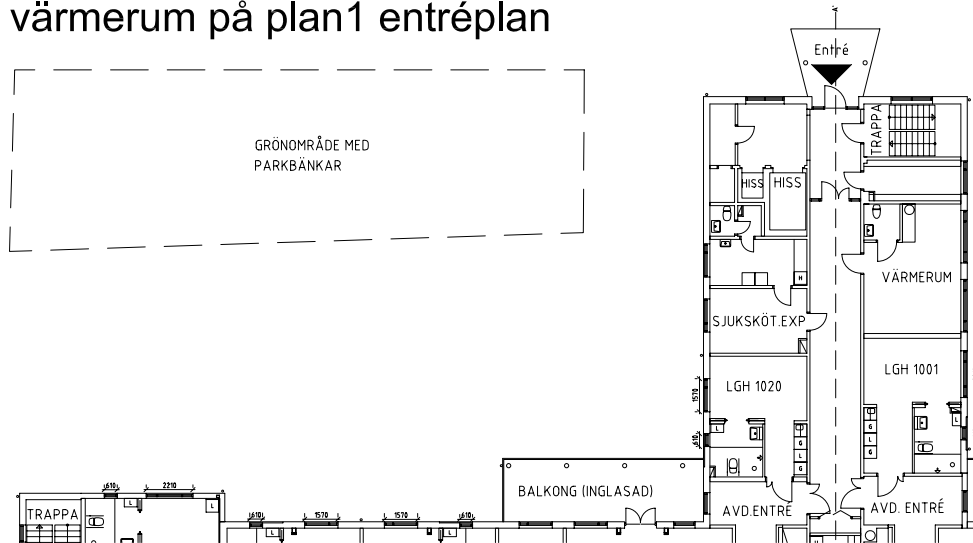

Avdelning: 2A
Lägenhet: 1110

Skala: 1:100

ÖREBRO

Elgströmska huset

Gemensamma utrymmen

NORR

Grönområde, entré,
sjuksköterskeexp.,
värmerum på plan1 entréplan

Pysselrum, sjuksköterskeexp.
på plan 2

Ljusrum, sjuksköterskeexp.
på plan 4

Frisersalong, sjuksköterskeexp.
på plan 3

Aktivitetsrum och
övernattningsrum på plan 0
källarplan