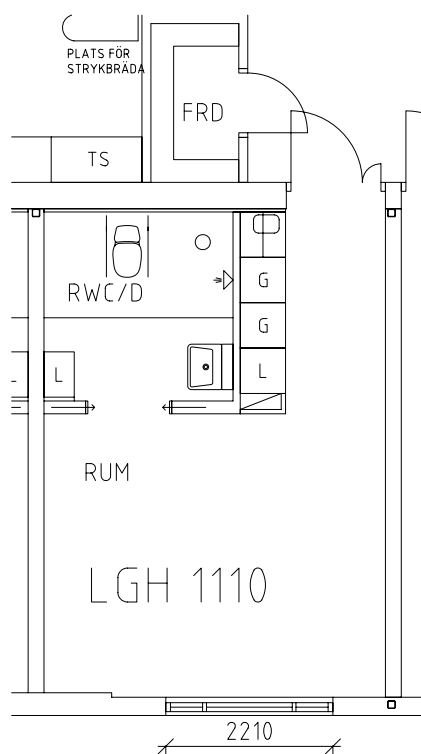

Elgströmska huset

Avdelning: 2A
Lägenhet: 1105

Skala: 1:100

Elgströmska huset

Avdelning: 2A
Lägenhet: 1106

Skala: 1:100

Elgströmska huset

Avdelning: 2A
Lägenhet: 1107

Skala: 1:100

Elgströmska huset

Avdelning: 2A
Lägenhet: 1108

Skala: 1:100

Elgströmska huset

Avdelning: 2A
Lägenhet: 1109

Skala: 1:100

Elgströmska huset

Avdelning: 2A
Lägenhet: 1110

Skala: 1:100

ÖREBRO

Elgströmska huset

Gemensamma utrymmen

NORR

Grönområde, entré,
sjuksköterskeexp.,
värmerum på plan1 entréplan

Pysselrum, sjuksköterskeexp.
på plan 2