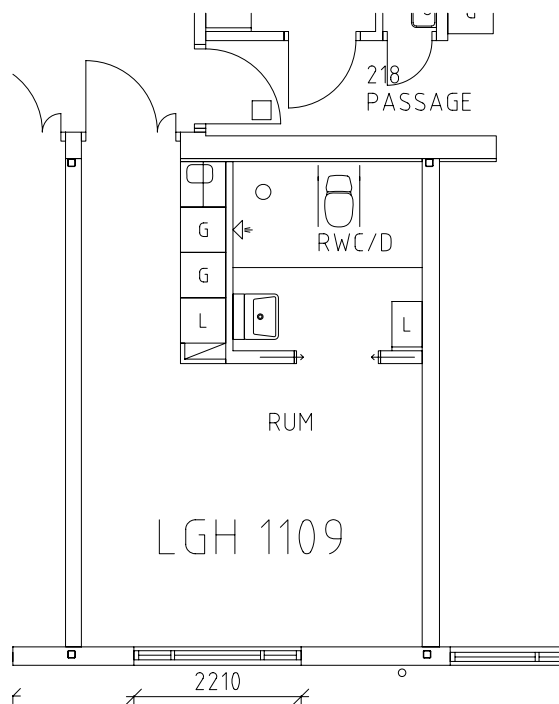

Skala: 1:100

Elgströmska huset

Avdelning: 2A
Lägenhet: 1108

Skala: 1:100

Elgströmska huset

Avdelning: 2A
Lägenhet: 1109

Skala: 1:100

Elgströmska huset

Avdelning: 2A
Lägenhet: 1110

Skala: 1:100

ÖREBRO

Elgströmska huset

Gemensamma utrymmen

NORR

Grönområde, entré,
sjuksköterskeexp.,
värmerum på plan1 entréplan

Pysselrum, sjuksköterskeexp.
på plan 2