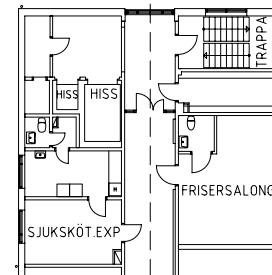

Avdelning: 2A
Lägenhet: 1110

Skala: 1:100

ÖREBRO

Elgströmska huset

Gemensamma utrymmen

NORR

Grönområde, entré,
sjuksköterskeexp.,
värmerum på plan1 entréplan

Pysselrum, sjuksköterskeexp.
på plan 2

Ljusrum, sjuksköterskeexp.
på plan 4

Frisersalong, sjuksköterskeexp.
på plan 3

Aktivitetsrum och
övernattningsrum på plan 0
källarplan