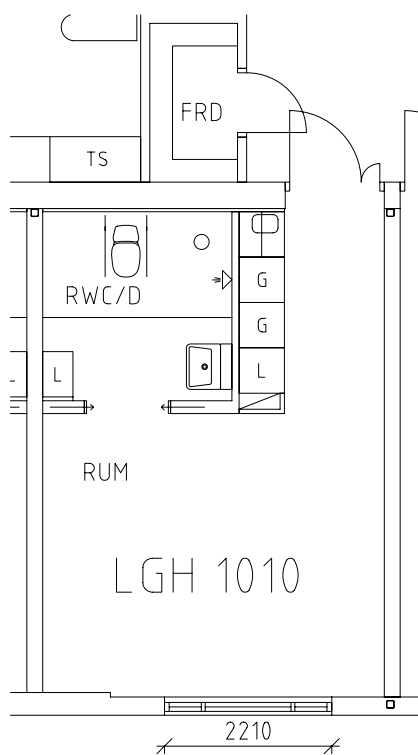

Skala: 1:100

Elgströmska huset

Avdelning: 1A
Lägenhet: 1008

Skala: 1:100

Elgströmska huset

Avdelning: 1A
Lägenhet: 1009

Skala: 1:100

Elgströmska huset

Avdelning: 1A
Lägenhet: 1010

Skala: 1:100

ÖREBRO

Elgströmska huset

Gemensamma utrymmen

NORR

Grönområde, entré,
sjuksköterskeexp.,
värmerum på plan1 entréplan

Pysselrum, sjuksköterskeexp.
på plan 2