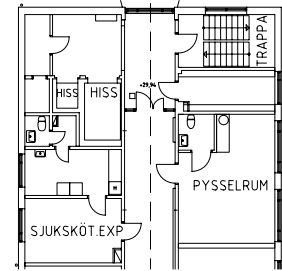

Avdelning: 1A
Lägenhet: 1010

Skala: 1:100

ÖREBRO

Elgströmska huset

Gemensamma utrymmen

NORR

Grönområde, entré,
sjuksköterskeexp.,
värmerum på plan1 entréplan

Pysselrum, sjuksköterskeexp.
på plan 2

Ljusrum, sjuksköterskeexp.
på plan 4

Frisersalong, sjuksköterskeexp.
på plan 3

Aktivitetsrum och
övernattningsrum på plan 0
källarplan