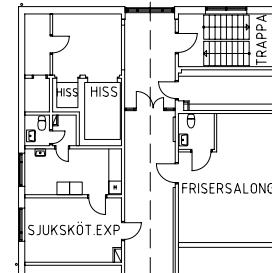

Avdelning: 1A
Lägenhet: 1010

Skala: 1:100

ÖREBRO

Elgströmska huset

Gemensamma utrymmen

NORR

Grönområde, entré,
sjuksköterskeexp.,
värmerum på plan1 entréplan

Pysselrum, sjuksköterskeexp.
på plan 2

Ljusrum, sjuksköterskeexp.
på plan 4

Frisersalong, sjuksköterskeexp.
på plan 3

Aktivitetsrum och
övernattningsrum på plan 0
källarplan