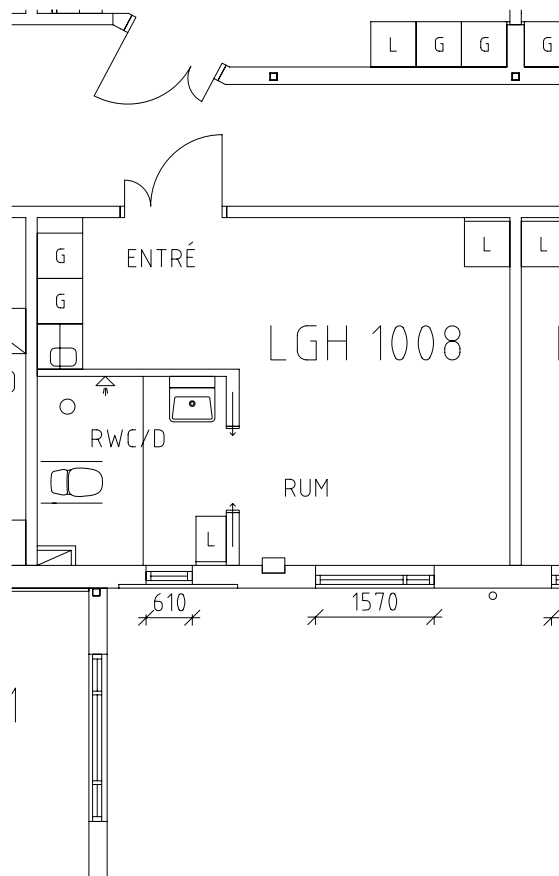

ÖREBRO

Elgströmska huset

Avdelning: 1A och 1B, plan 1 entréplan

NORR

Elgströmska huset

Avdelning: 1A
Lägenhet: 1001

Skala: 1:100

Elgströmska huset

Elgströmska huset

Avdelning: 1A
Lägenhet: 1005

Skala: 1:100

Elgströmska huset

Avdelning: 1A
Lägenhet: 1006

Skala: 1:100

Elgströmska huset

Avdelning: 1A
Lägenhet: 1007

Skala: 1:100

Elgströmska huset

Avdelning: 1A
Lägenhet: 1008

Skala: 1:100

Elgströmska huset

Avdelning: 1A
Lägenhet: 1009

Skala: 1:100

Elgströmska huset

Avdelning: 1A
Lägenhet: 1010

Skala: 1:100

ÖREBRO

Elgströmska huset

Gemensamma utrymmen

NORR

Grönområde, entré,
sjuksköterskeexp.,
värmerum på plan1 entréplan

Pysselrum, sjuksköterskeexp.
på plan 2