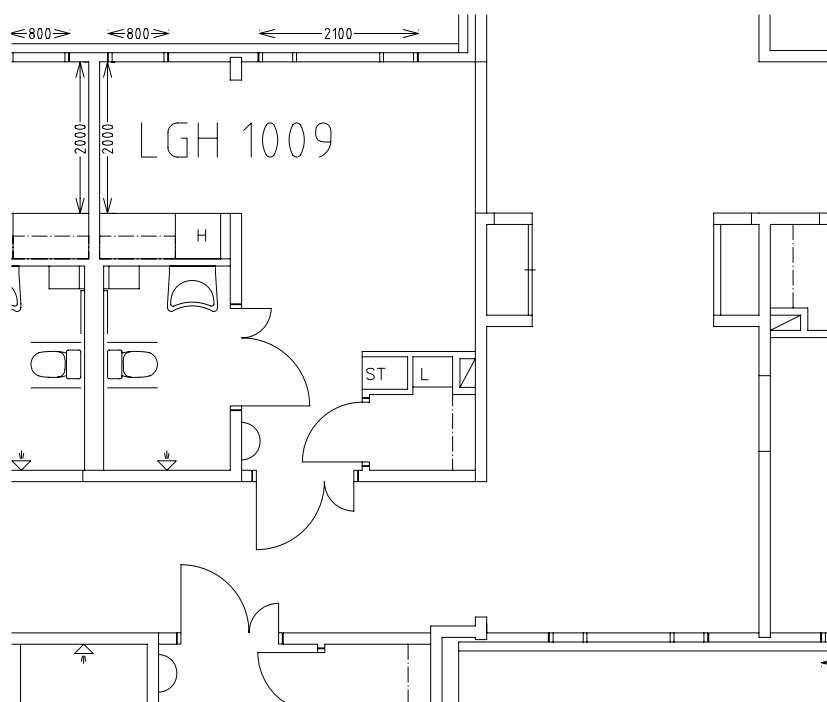

Adolfsbergshemmet

Avdelning: C1
Lägenhet: 1008

Skala: 1:100

Adolfsbergshemmet

Avdelning: C1
Lägenhet: 1009

Skala: 1:100

ÖREBRO

Lägenhetsförråd i Källarplan

Adolfsbergshemmet

Gemensamma utrymmen

Entré och matsal i markplan

Dagvård i markplan