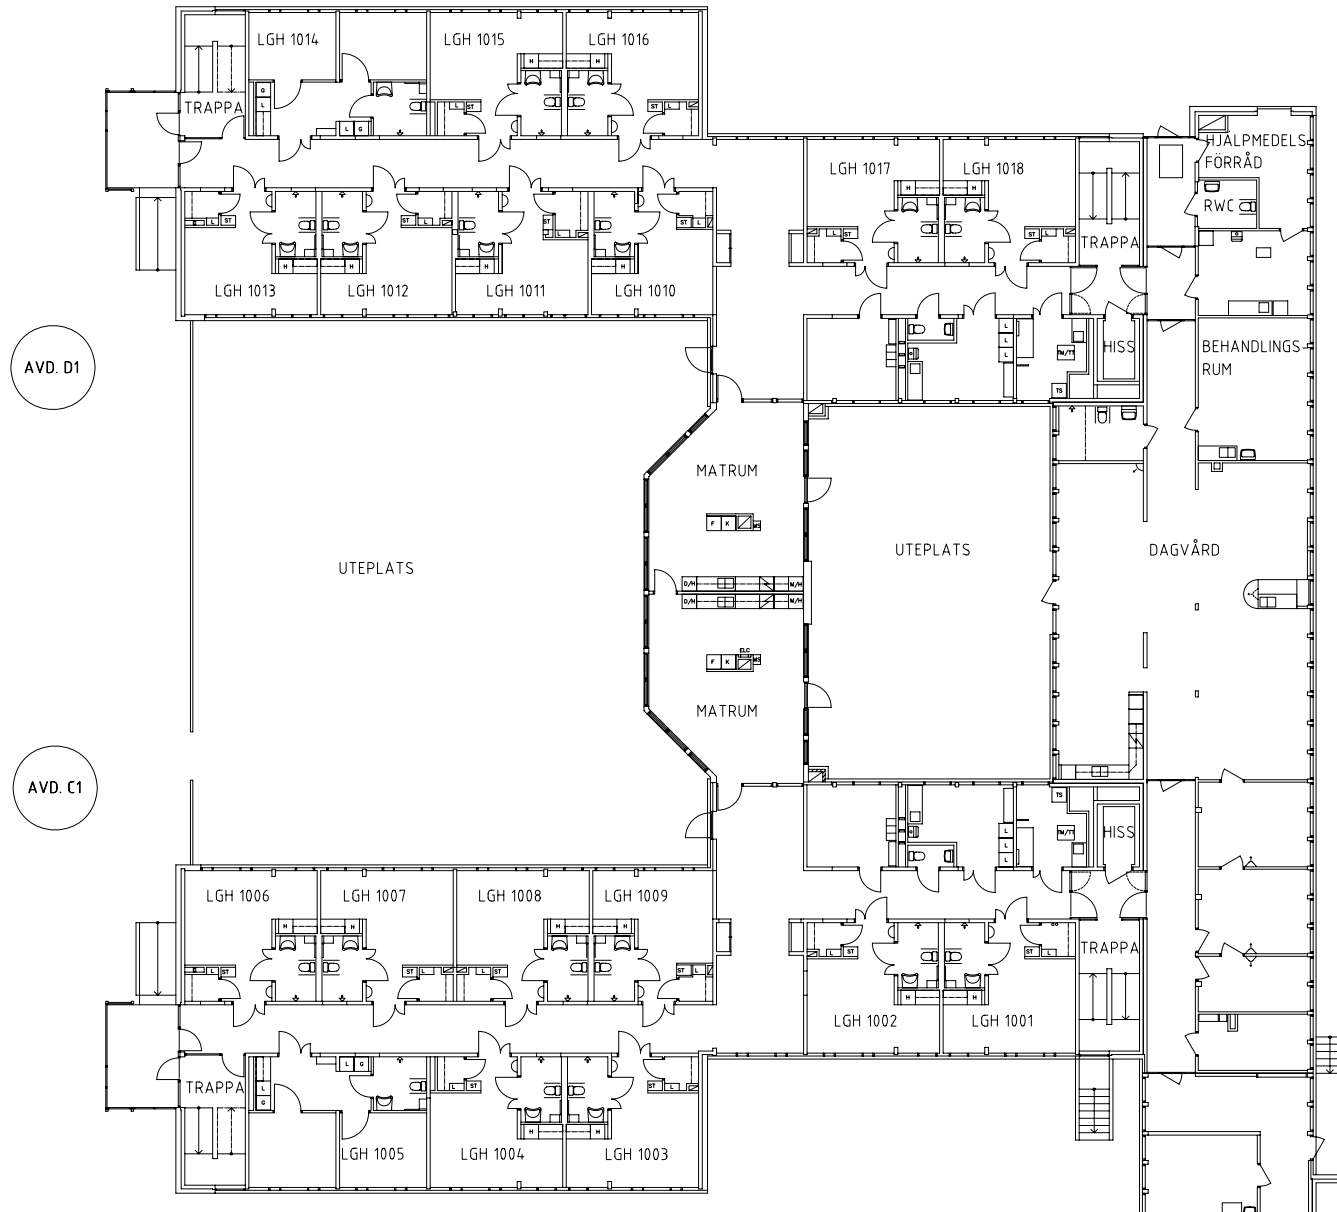

ÖREBRO

Adolfsbergshemmet

Avdelning: C1 och D1 Markplan

Adolfsbergshemmet

Avdelning: C1
Lägenhet: 1001

Skala: 1:100

Adolfsbergshemmet

Avdelning: C1
Lägenhet: 1002

Skala: 1:100

Adolfsbergshemmet

Avdelning: C1
Lägenhet: 1003

Skala: 1:100

Adolfsbergshemmet

Avdelning: C1
Lägenhet: 1004

Skala: 1:100

Adolfsbergshemmet

Avdelning: C1
Lägenhet: 1005

Skala: 1:100

Adolfsbergshemmet

Avdelning: C1
Lägenhet: 1006

Skala: 1:100

Adolfsbergshemmet

Avdelning: C1
Lägenhet: 1007

Skala: 1:100

Adolfsbergshemmet

Gemensamma utrymmen

Entré och matsal i markplan

Dagvård i markplan