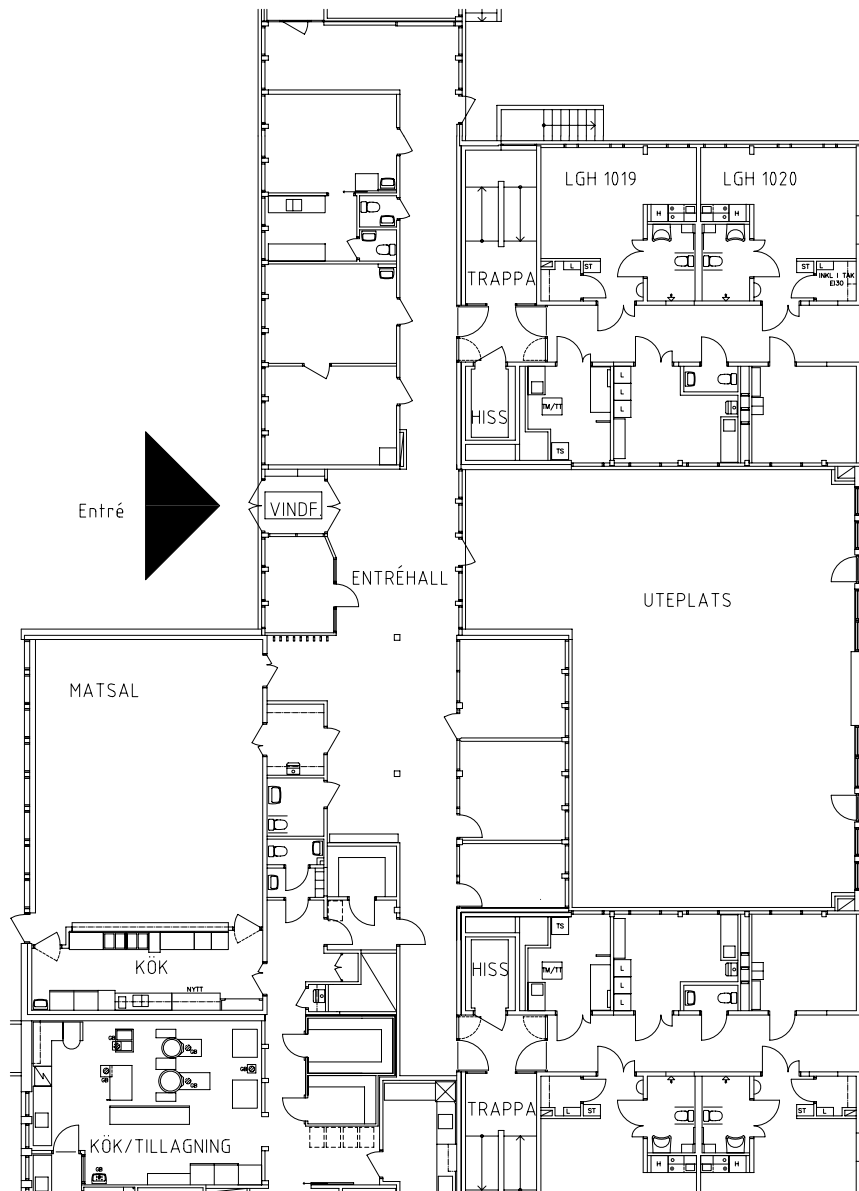

Avdelning: C1
Lägenhet: 1005

Skala: 1:100

Adolfsbergshemmet

Avdelning: C1
Lägenhet: 1006

Skala: 1:100

Adolfsbergshemmet

Avdelning: C1
Lägenhet: 1007

Skala: 1:100

Adolfsbergshemmet

Avdelning: C1
Lägenhet: 1008

Skala: 1:100

Adolfsbergshemmet

Avdelning: C1
Lägenhet: 1009

Skala: 1:100

ÖREBRO

Lägenhetsförråd i Källarplan

Adolfsbergshemmet

Gemensamma utrymmen

Entré och matsal i markplan

Dagvård i markplan