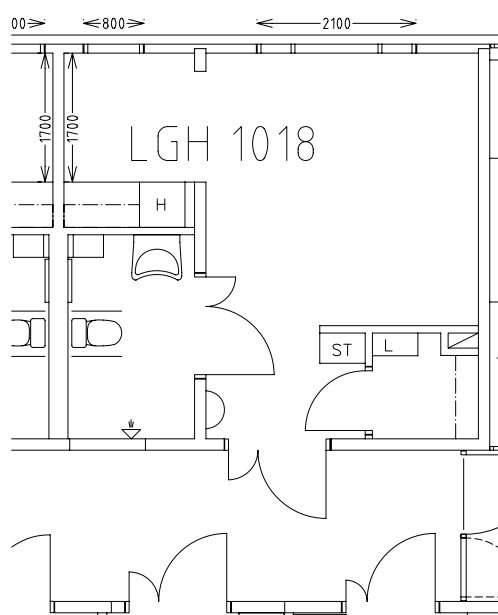

# Adolfsbergshemmet

Avdelning: D1  
Lägenhet: 1018

Skala: 1:100

ÖREBRO