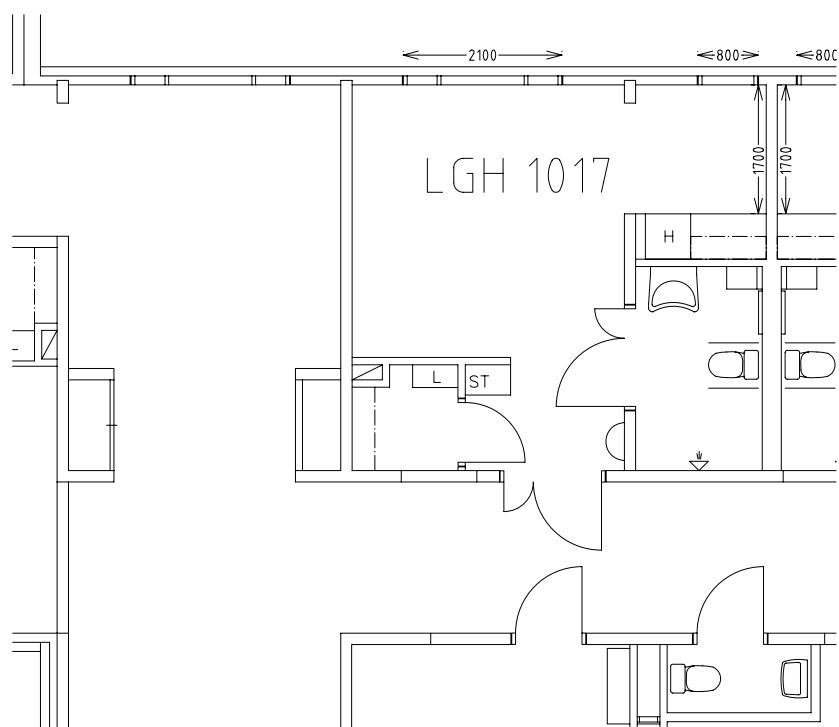

Adolfsbergshemmet

Avdelning: D1
Lägenhet: 1017

Skala: 1:100