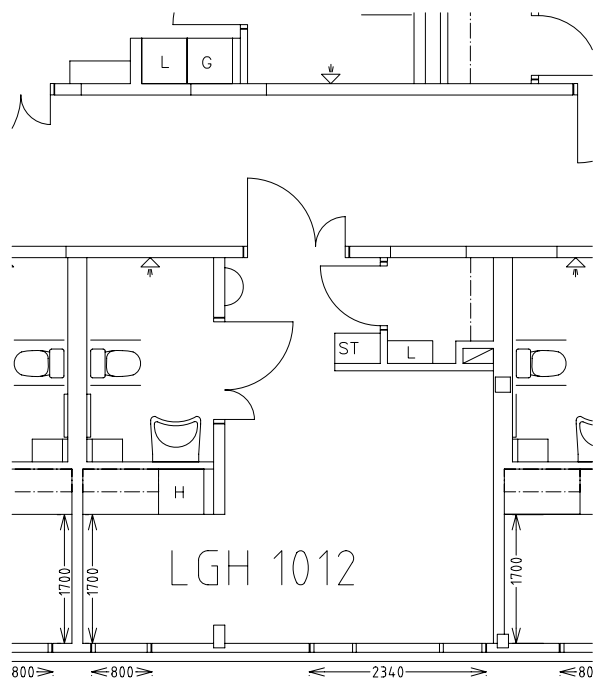

Adolfsbergshemmet

Avdelning: D1
Lägenhet: 1012

Skala: 1:100