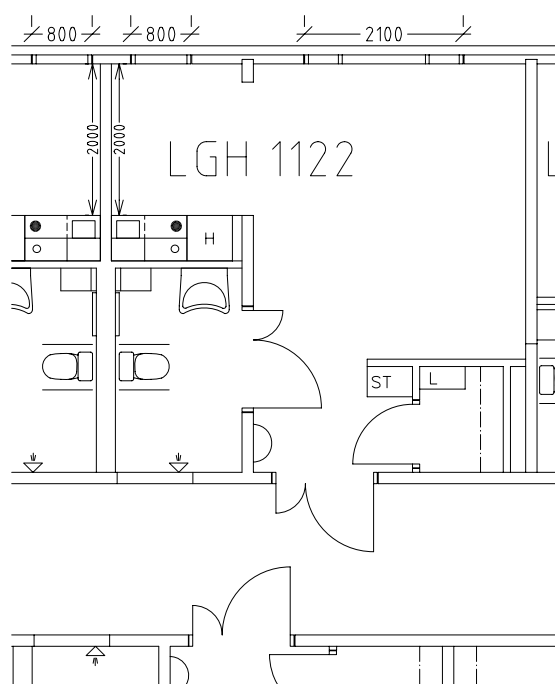

Adolfsbergshemmet

Avdelning: A2 och B2 Våning 1 tr.

Adolfsbergshemmet

Avdelning: B2
Lägenhet: 1119

Skala: 1:100

Adolfsbergshemmet

Avdelning: B2
Lägenhet: 1120

Skala: 1:100

Adolfsbergshemmet

Avdelning: B2
Lägenhet: 1121

Skala: 1:100

Adolfsbergshemmet

Avdelning: B2
Lägenhet: 1122

Skala: 1:100

Adolfsbergshemmet

Avdelning: B2
Lägenhet: 1123

Skala: 1:100

Adolfsbergshemmet

Avdelning: B2
Lägenhet: 1124

Skala: 1:100

Adolfsbergshemmet

Avdelning: B2
Lägenhet: 1125

Skala: 1:100

Adolfsbergshemmet

Avdelning: B2
Lägenhet: 1126

Skala: 1:100

Adolfsbergshemmet

Avdelning: B2
Lägenhet: 1127

Skala: 1:100

ÖREBRO

Lägenhetsförråd i Källarplan

Adolfsbergshemmet