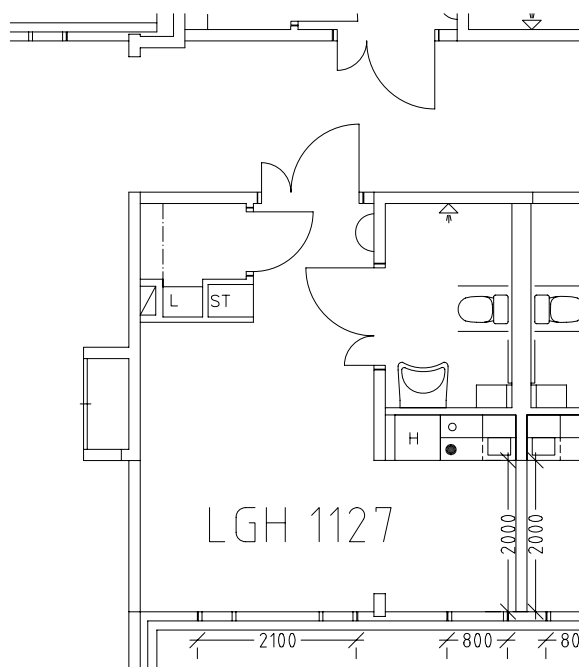

Adolfsbergshemmet

Avdelning: A2 och B2 Våning 1 tr.

Adolfsbergshemmet

Avdelning: B2
Lägenhet: 1119

Skala: 1:100

Adolfsbergshemmet

Avdelning: B2
Lägenhet: 1120

Skala: 1:100

Skala: 1:100

Adolfsbergshemmet

Avdelning: B2
Lägenhet: 1124

Skala: 1:100

Adolfsbergshemmet

Avdelning: B2
Lägenhet: 1125

Skala: 1:100

Adolfsbergshemmet

Avdelning: B2
Lägenhet: 1126

Skala: 1:100

Adolfsbergshemmet

Avdelning: B2
Lägenhet: 1127

Skala: 1:100

ÖREBRO

Lägenhetsförråd i Källarplan

Adolfsbergshemmet

Gemensamma utrymmen

Entré och matsal i markplan

Dagvård i markplan