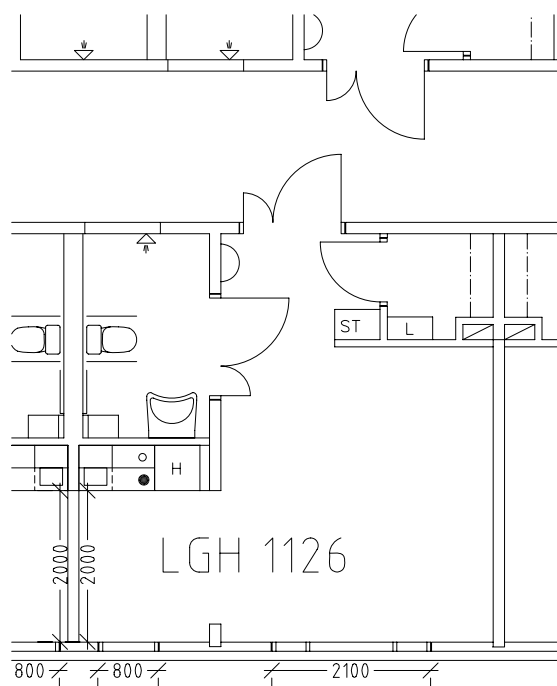

Adolfsbergshemmet

Avdelning: A2 och B2 Våning 1 tr.

Adolfsbergshemmet

Avdelning: B2
Lägenhet: 1119

Skala: 1:100

Adolfsbergshemmet

Avdelning: B2
Lägenhet: 1120

Skala: 1:100

Adolfsbergshemmet

Avdelning: B2
Lägenhet: 1121

Skala: 1:100

Adolfsbergshemmet

Avdelning: B2
Lägenhet: 1122

Skala: 1:100

Adolfsbergshemmet

Avdelning: B2
Lägenhet: 1123

Skala: 1:100

Adolfsbergshemmet

Avdelning: B2
Lägenhet: 1124

Skala: 1:100

Adolfsbergshemmet

Avdelning: B2
Lägenhet: 1125

Skala: 1:100

Adolfsbergshemmet

Avdelning: B2
Lägenhet: 1126

Skala: 1:100

Adolfsbergshemmet

Avdelning: B2
Lägenhet: 1127

Skala: 1:100

ÖREBRO

Lägenhetsförråd i Källarplan

Adolfsbergshemmet