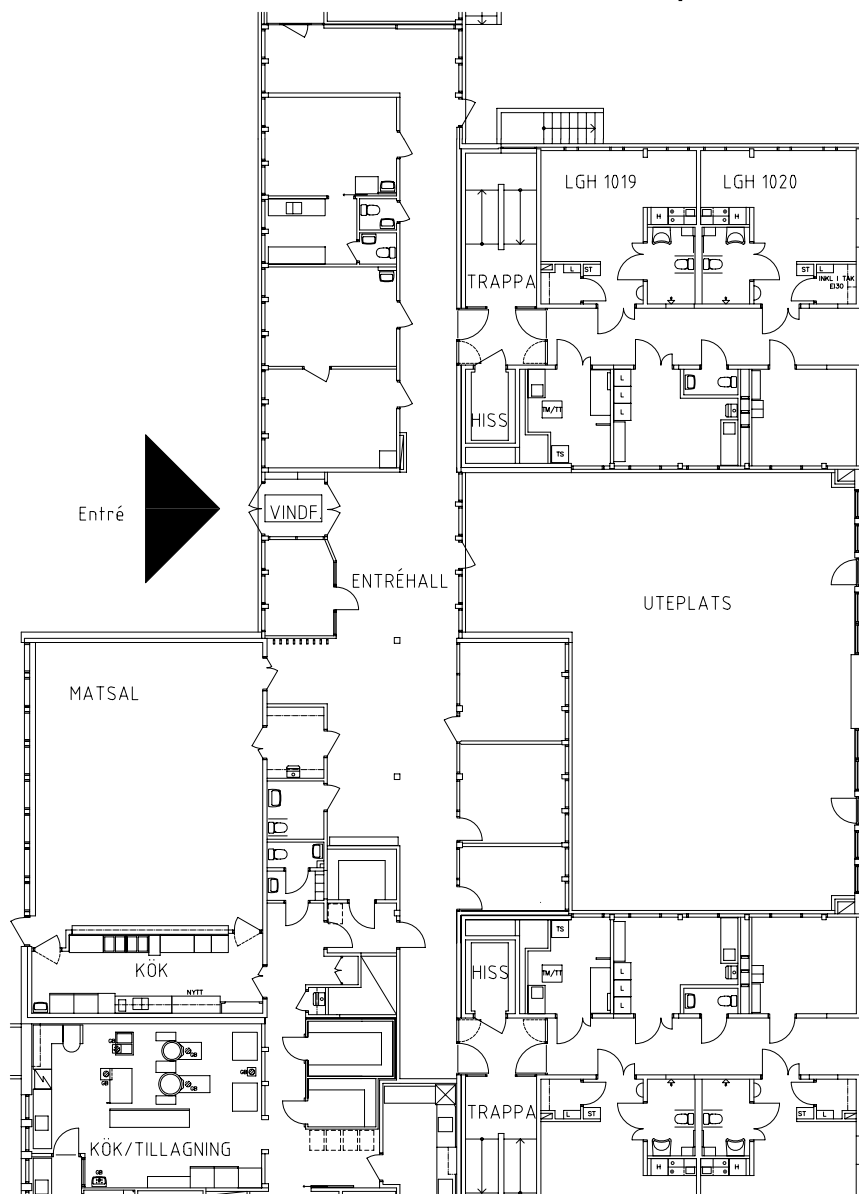

Adolfsbergshemmet

Avdelning: A2 och B2 Våning 1 tr.

Adolfsbergshemmet

Avdelning: B2
Lägenhet: 1119

Skala: 1:100

Adolfsbergshemmet

Avdelning: B2
Lägenhet: 1120

Skala: 1:100

Avdelning: B2
Lägenhet: 1126

Skala: 1:100

Adolfsbergshemmet

Avdelning: B2
Lägenhet: 1127

Skala: 1:100

ÖREBRO

Lägenhetsförråd i Källarplan

Adolfsbergshemmet

Gemensamma utrymmen

Entré och matsal i markplan

Dagvård i markplan