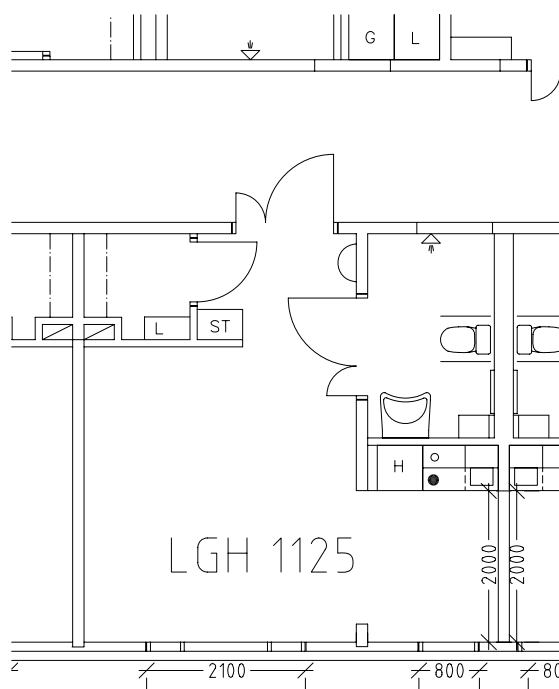

Adolfsbergshemmet

Avdelning: A2 och B2 Våning 1 tr.

Adolfsbergshemmet

Avdelning: B2
Lägenhet: 1119

Skala: 1:100

Adolfsbergshemmet

Avdelning: B2
Lägenhet: 1120

Skala: 1:100

Skala: 1:100

Adolfsbergshemmet

Avdelning: B2
Lägenhet: 1124

Skala: 1:100

Adolfsbergshemmet

Avdelning: B2
Lägenhet: 1125

Skala: 1:100

Adolfsbergshemmet

Avdelning: B2
Lägenhet: 1126

Skala: 1:100

Adolfsbergshemmet

Avdelning: B2
Lägenhet: 1127

Skala: 1:100

ÖREBRO

Lägenhetsförråd i Källarplan

Adolfsbergshemmet

Gemensamma utrymmen

Entré och matsal i markplan

Dagvård i markplan