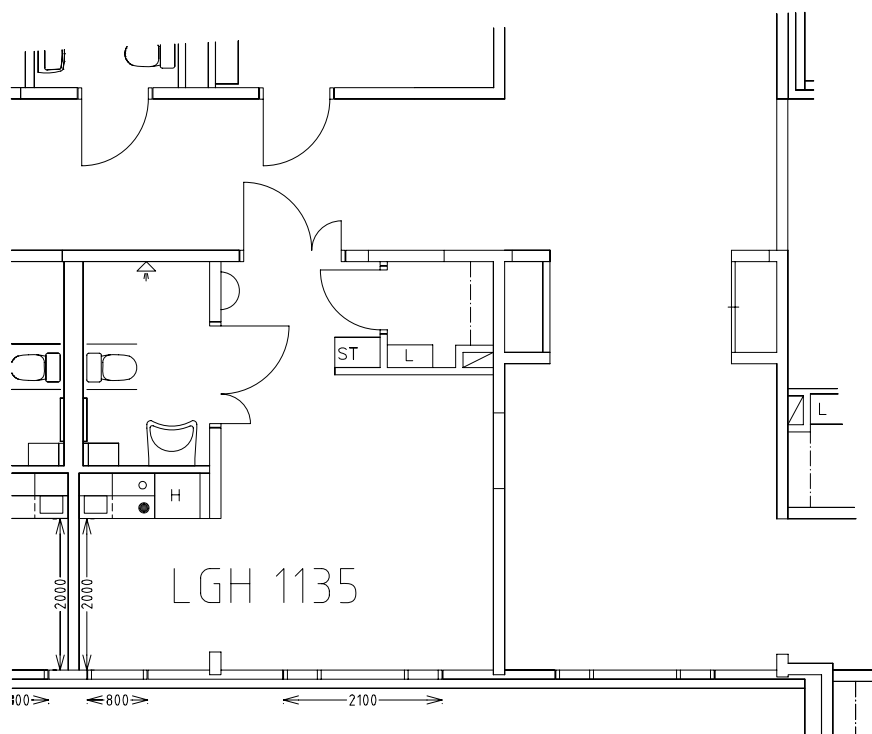

Adolfsbergshemmet

Avdelning: A2 och B2 Våning 1 tr.

Adolfsbergshemmet

Avdelning: A2
Lägenhet: 1128

Skala: 1:100

Adolfsbergshemmet

Avdelning: A2
Lägenhet: 1129

Skala: 1:100

Skala: 1:100

Adolfsbergshemmet

Avdelning: A2
Lägenhet: 1133

Skala: 1:100

Adolfsbergshemmet

Avdelning: A2
Lägenhet: 1134

Skala: 1:100

Adolfsbergshemmet

Avdelning: A2
Lägenhet: 1135

Skala: 1:100

Adolfsbergshemmet

Avdelning: A2
Lägenhet: 1136

Skala: 1:100

ÖREBRO

Lägenhetsförråd i Källarplan

Adolfsbergshemmet

Gemensamma utrymmen

Entré och matsal i markplan

Dagvård i markplan