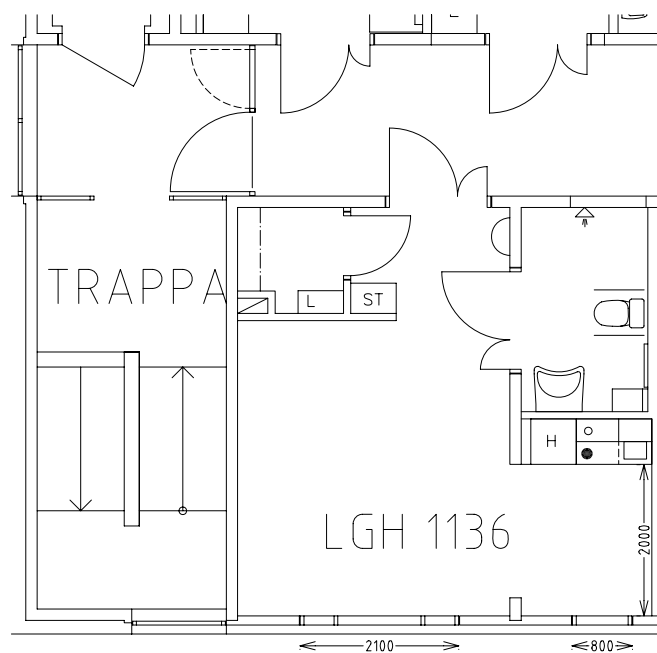

Adolfsbergshemmet

Avdelning: A2 och B2 Våning 1 tr.

Adolfsbergshemmet

Avdelning: A2
Lägenhet: 1128

Skala: 1:100

Adolfsbergshemmet

Avdelning: A2
Lägenhet: 1129

Skala: 1:100

Avdelning: A2
Lägenhet: 1135

Skala: 1:100

Adolfsbergshemmet

Avdelning: A2
Lägenhet: 1136

Skala: 1:100

ÖREBRO

Lägenhetsförråd i Källarplan

Adolfsbergshemmet

Gemensamma utrymmen

Entré och matsal i markplan

Dagvård i markplan