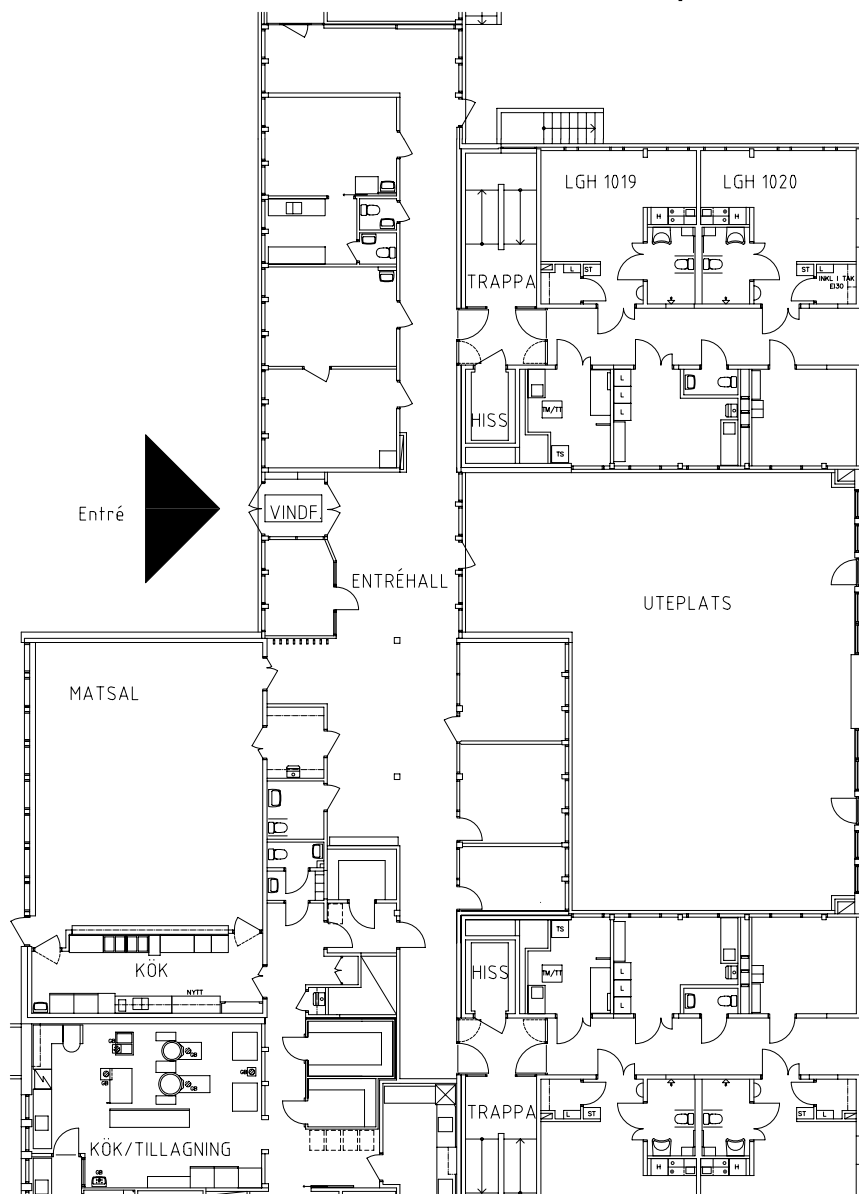

Adolfsbergshemmet

Avdelning: A2 och B2 Våning 1 tr.

Adolfsbergshemmet

Avdelning: A2
Lägenhet: 1128

Skala: 1:100

Adolfsbergshemmet

Avdelning: A2
Lägenhet: 1129

Skala: 1:100

Avdelning: A2
Lägenhet: 1135

Skala: 1:100

Adolfsbergshemmet

Avdelning: A2
Lägenhet: 1136

Skala: 1:100

ÖREBRO

Lägenhetsförråd i Källarplan

Adolfsbergshemmet

Gemensamma utrymmen

Entré och matsal i markplan

Dagvård i markplan