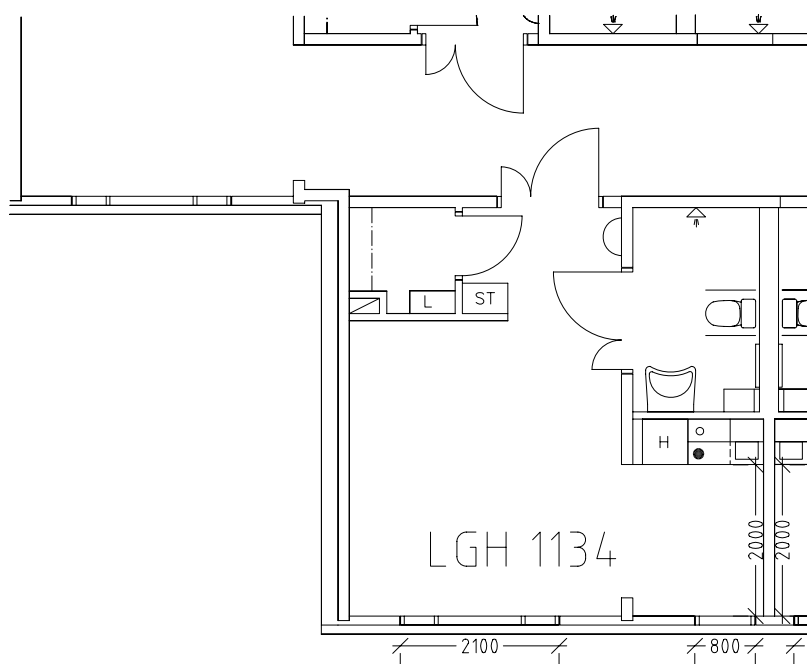

Adolfsbergshemmet

Avdelning: A2 och B2 Våning 1 tr.

Adolfsbergshemmet

Avdelning: A2
Lägenhet: 1128

Skala: 1:100

Adolfsbergshemmet

Avdelning: A2
Lägenhet: 1129

Skala: 1:100

Skala: 1:100

Adolfsbergshemmet

Avdelning: A2
Lägenhet: 1133

Skala: 1:100

Adolfsbergshemmet

Avdelning: A2
Lägenhet: 1134

Skala: 1:100

Adolfsbergshemmet

Avdelning: A2
Lägenhet: 1135

Skala: 1:100

Adolfsbergshemmet

Avdelning: A2
Lägenhet: 1136

Skala: 1:100

ÖREBRO

Lägenhetsförråd i Källarplan

Adolfsbergshemmet

Gemensamma utrymmen

Entré och matsal i markplan

Dagvård i markplan