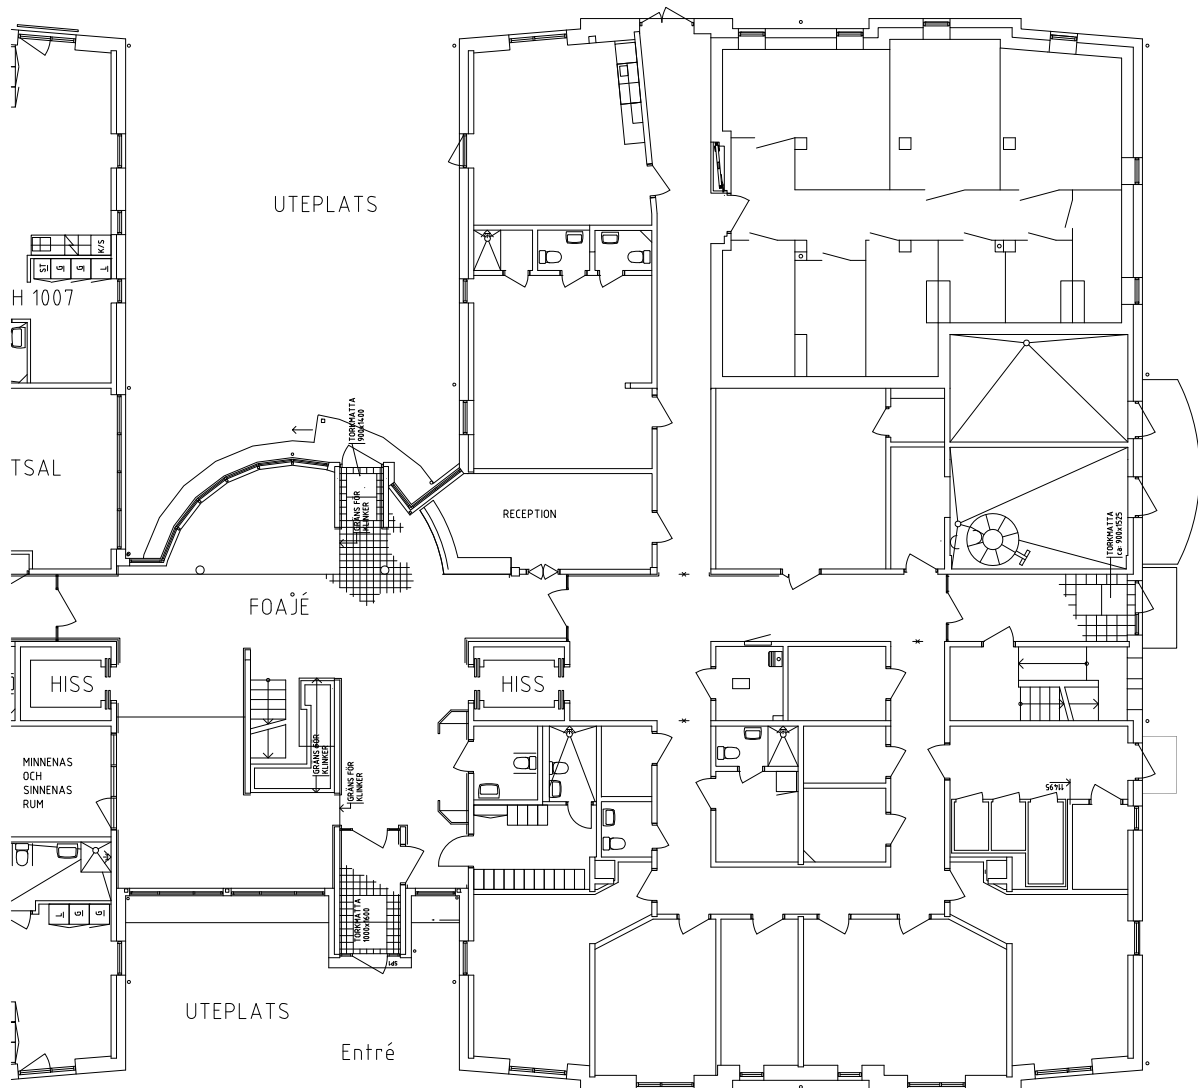

Sirishof

Avdelning: Grupp A:4 våning 3 trappor

Sirishof

Avdelning: Grupp A:4
Lägenhet: 1301

Skala: 1:100

Sirishof

Avdelning: Grupp A:4
Lägenhet: 1302

Skala: 1:100

Avdelning: Grupp A:4
Lägenhet: 1308

Skala: 1:100

ÖREBRO

Sirishof

Gemensamma utrymmen

Entré och uteplats i markplan, administration i B-huset

Administration