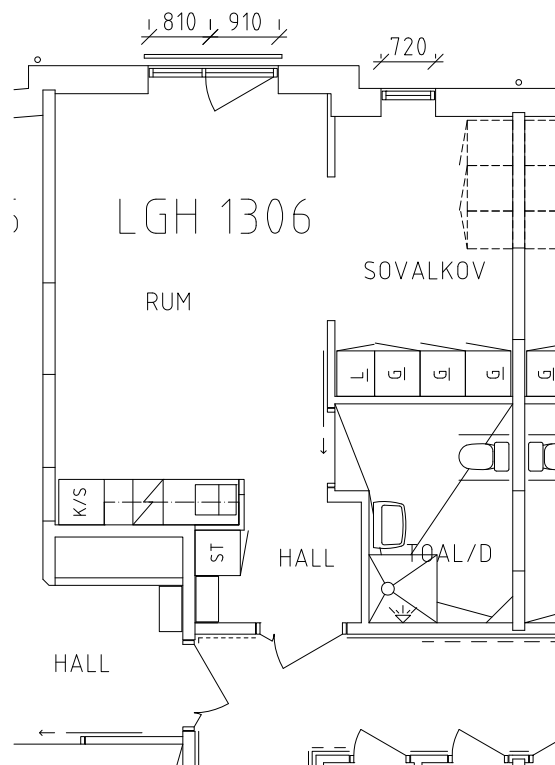

Sirishof

Avdelning: Grupp A:4 våning 3 trappor

Sirishof

Avdelning: Grupp A:4
Lägenhet: 1301

Skala: 1:100

Sirishof

Avdelning: Grupp A:4
Lägenhet: 1302

Skala: 1:100

Sirishof

Avdelning: Grupp A:4
Lägenhet: 1303

Skala: 1:100

Sirishof

Avdelning: Grupp A:4
Lägenhet: 1304

Skala: 1:100

Sirishof

Avdelning: Grupp A:4
Lägenhet: 1305

Skala: 1:100

Sirishof

Avdelning: Grupp A:4
Lägenhet: 1306

Skala: 1:100

Sirishof

Avdelning: Grupp A:4
Lägenhet: 1307

Skala: 1:100

Sirishof

Avdelning: Grupp A:4
Lägenhet: 1308

Skala: 1:100

ÖREBRO

Sirishof

Gemensamma utrymmen

Entré och uteplats i markplan, administration i B-huset

Administration