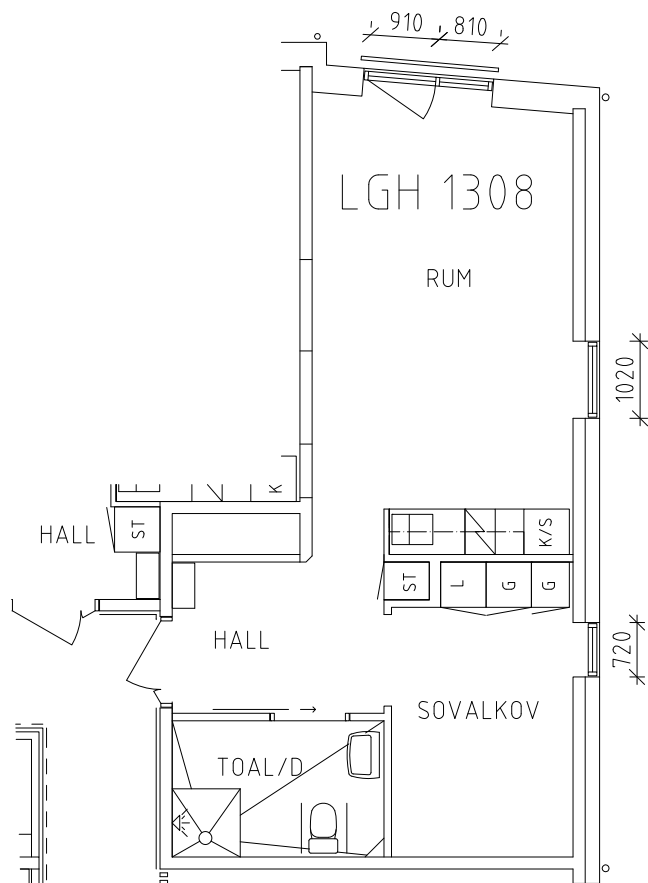

Sirishof

Avdelning: Grupp A:4 våning 3 trappor

Sirishof

Avdelning: Grupp A:4
Lägenhet: 1301

Skala: 1:100

Sirishof

Avdelning: Grupp A:4
Lägenhet: 1302

Skala: 1:100

Sirishof

Avdelning: Grupp A:4
Lägenhet: 1303

Skala: 1:100

Sirishof

Avdelning: Grupp A:4
Lägenhet: 1304

Skala: 1:100

Sirishof

Avdelning: Grupp A:4
Lägenhet: 1305

Skala: 1:100

Sirishof

Avdelning: Grupp A:4
Lägenhet: 1306

Skala: 1:100

Sirishof

Avdelning: Grupp A:4
Lägenhet: 1307

Skala: 1:100

Sirishof

Avdelning: Grupp A:4
Lägenhet: 1308

Skala: 1:100

ÖREBRO

Sirishof

Gemensamma utrymmen

Entré och uteplats i markplan, administration i B-huset

Administration