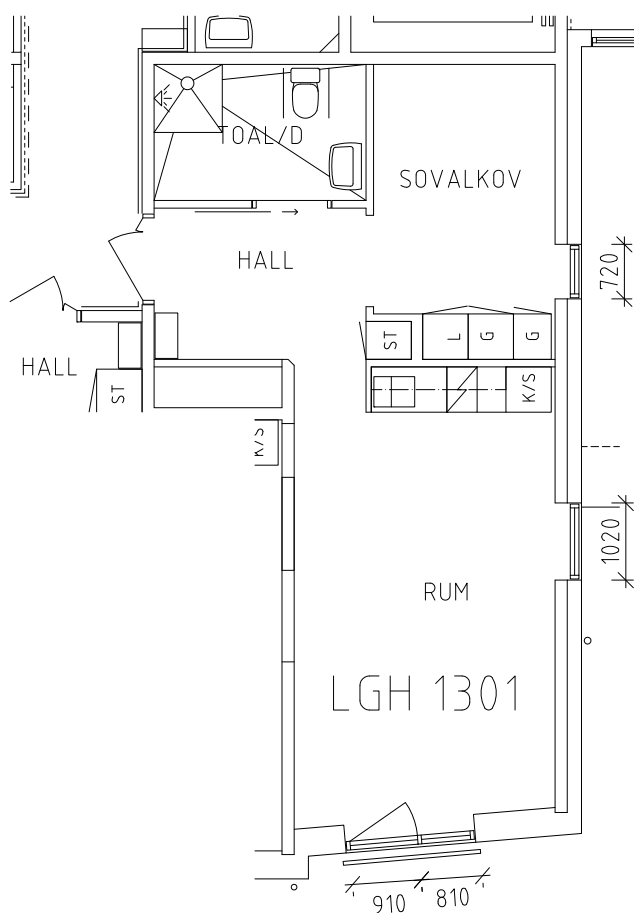

Sirishof

Avdelning: Grupp A:4 våning 3 trappor

Sirishof

Avdelning: Grupp A:4
Lägenhet: 1301

Skala: 1:100

Sirishof

Avdelning: Grupp A:4
Lägenhet: 1302

Skala: 1:100

Sirishof

Avdelning: Grupp A:4
Lägenhet: 1303

Skala: 1:100

Sirishof

Avdelning: Grupp A:4
Lägenhet: 1304

Skala: 1:100

Sirishof

Avdelning: Grupp A:4
Lägenhet: 1305

Skala: 1:100

Sirishof

Avdelning: Grupp A:4
Lägenhet: 1306

Skala: 1:100

Sirishof

Avdelning: Grupp A:4
Lägenhet: 1307

Skala: 1:100

Sirishof

Avdelning: Grupp A:4
Lägenhet: 1308

Skala: 1:100

ÖREBRO

Sirishof

Gemensamma utrymmen

Entré och uteplats i markplan, administration i B-huset

Administration