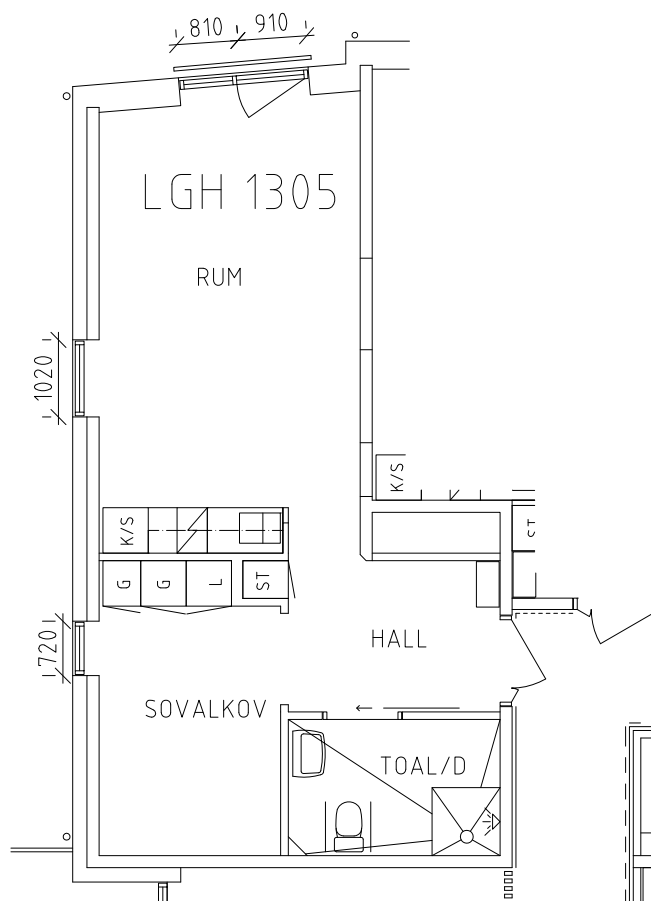

Sirishof

Avdelning: Grupp A:4 våning 3 trappor

Sirishof

Avdelning: Grupp A:4
Lägenhet: 1301

Skala: 1:100

Sirishof

Avdelning: Grupp A:4
Lägenhet: 1302

Skala: 1:100

Sirishof

Avdelning: Grupp A:4
Lägenhet: 1303

Skala: 1:100

Sirishof

Avdelning: Grupp A:4
Lägenhet: 1304

Skala: 1:100

Sirishof

Avdelning: Grupp A:4
Lägenhet: 1305

Skala: 1:100

Sirishof

Avdelning: Grupp A:4
Lägenhet: 1306

Skala: 1:100

Sirishof

Avdelning: Grupp A:4
Lägenhet: 1307

Skala: 1:100

Sirishof

Avdelning: Grupp A:4
Lägenhet: 1308

Skala: 1:100

ÖREBRO

Sirishof

Gemensamma utrymmen

Entré och uteplats i markplan, administration i B-huset

Administration