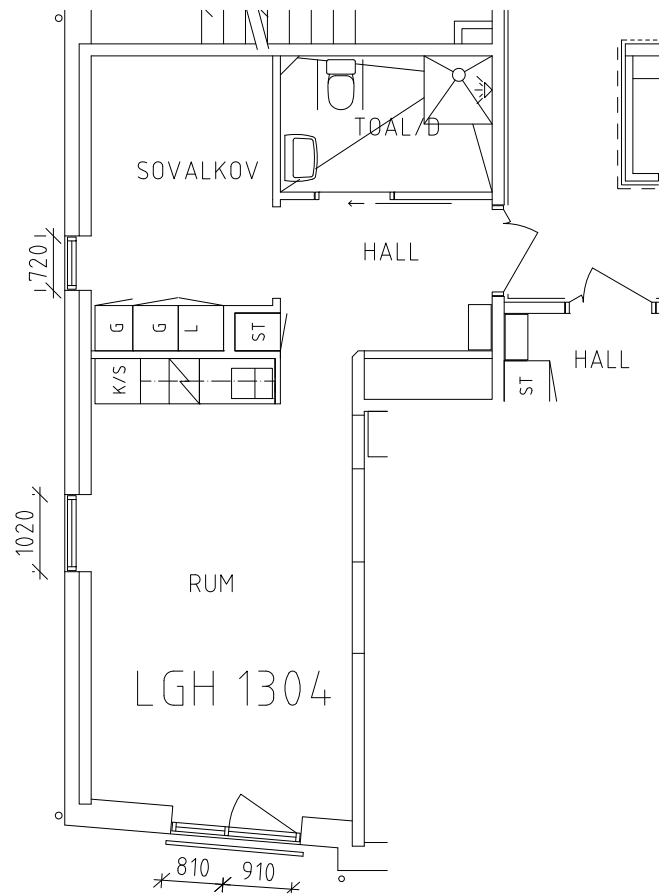

Sirishof

Avdelning: Grupp A:4 våning 3 trappor

Sirishof

Avdelning: Grupp A:4
Lägenhet: 1301

Skala: 1:100

Sirishof

Avdelning: Grupp A:4
Lägenhet: 1302

Skala: 1:100

Sirishof

Avdelning: Grupp A:4
Lägenhet: 1303

Skala: 1:100

Sirishof

Avdelning: Grupp A:4
Lägenhet: 1304

Skala: 1:100

Sirishof

Avdelning: Grupp A:4
Lägenhet: 1305

Skala: 1:100

Sirishof

Avdelning: Grupp A:4
Lägenhet: 1306

Skala: 1:100

Sirishof

Avdelning: Grupp A:4
Lägenhet: 1307

Skala: 1:100

Sirishof

Avdelning: Grupp A:4
Lägenhet: 1308

Skala: 1:100

ÖREBRO

Sirishof

Gemensamma utrymmen

Entré och uteplats i markplan, administration i B-huset

Administration