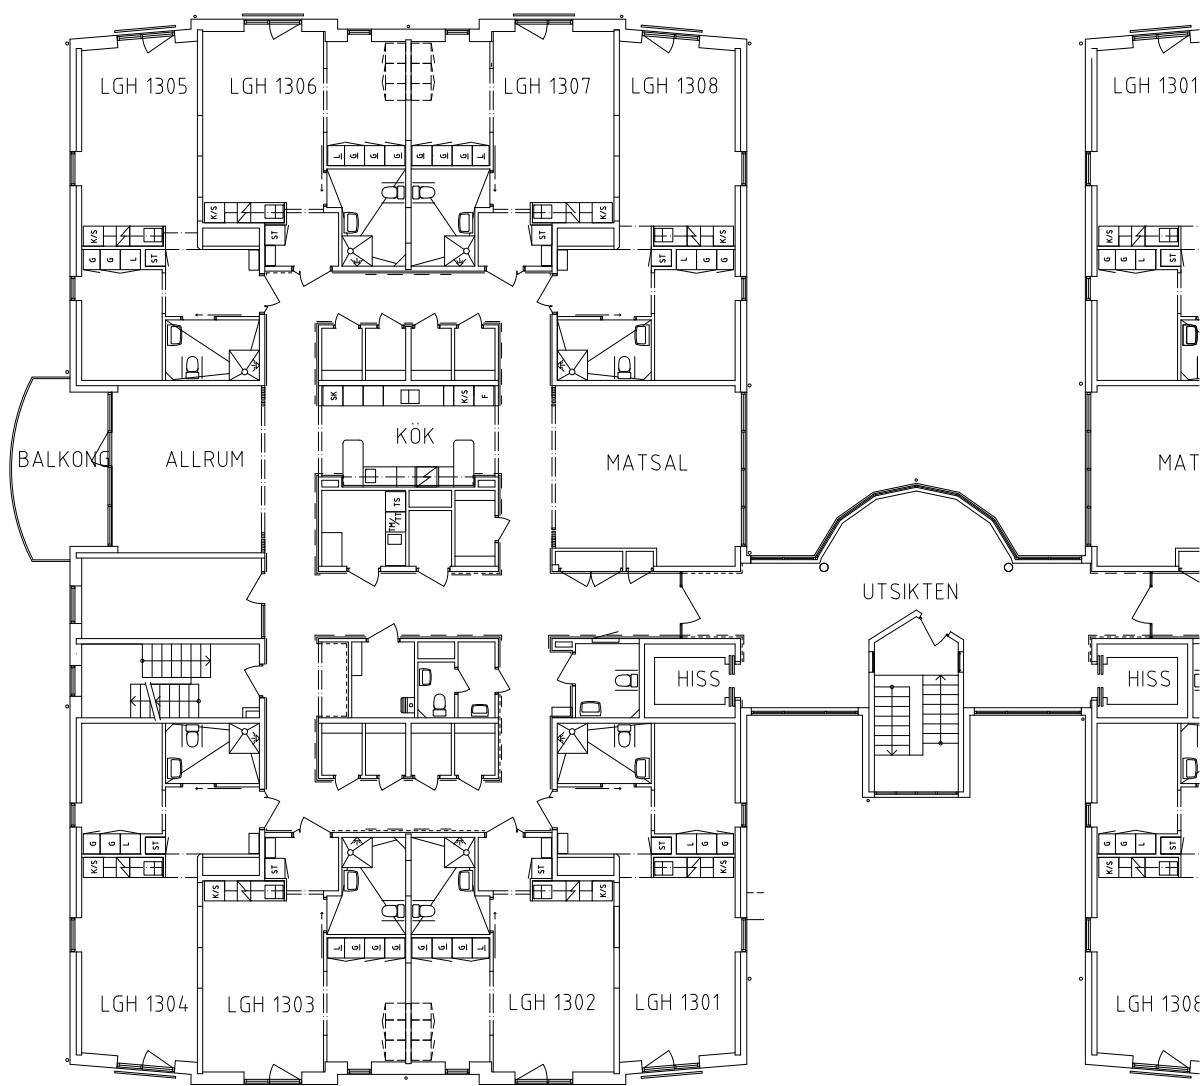

Sirishof

Avdelning: Grupp A:4 våning 3 trappor

Sirishof

Avdelning: Grupp A:4
Lägenhet: 1301

Skala: 1:100

Sirishof

Avdelning: Grupp A:4
Lägenhet: 1302

Skala: 1:100

Sirishof

Avdelning: Grupp A:4
Lägenhet: 1303

Skala: 1:100

Sirishof

Avdelning: Grupp A:4
Lägenhet: 1304

Skala: 1:100

Sirishof

Avdelning: Grupp A:4
Lägenhet: 1305

Skala: 1:100

Sirishof

Avdelning: Grupp A:4
Lägenhet: 1306

Skala: 1:100

Sirishof

Avdelning: Grupp A:4
Lägenhet: 1307

Skala: 1:100

Sirishof

Avdelning: Grupp A:4
Lägenhet: 1308

Skala: 1:100

ÖREBRO

Sirishof

Gemensamma utrymmen

Entré och uteplats i markplan, administration i B-huset

Administration