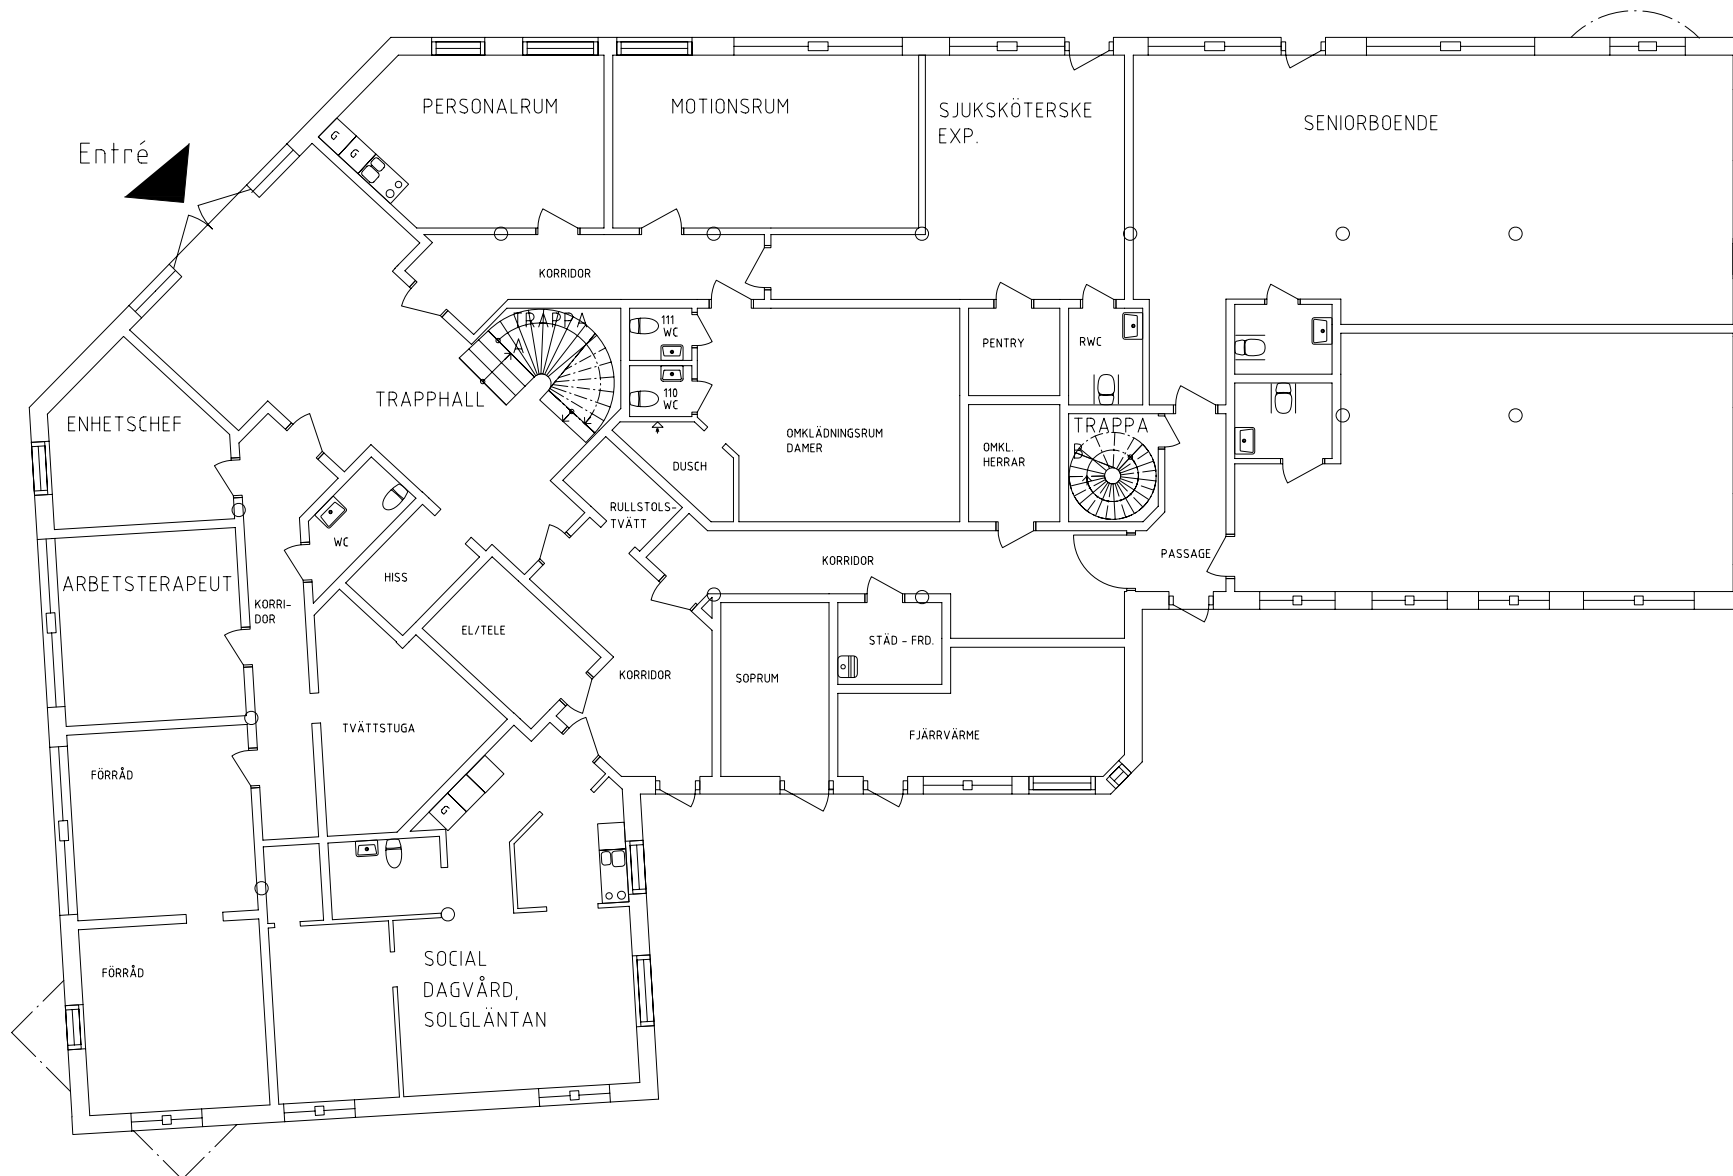

Lägenhet: 1308

NORR

Skala: 1:100

Backagården

Avdelning: plan 4

Lägenhet: 1309

NORR

Skala: 1:100

Backagården

Orientering plan 1

NORR

Backagården

Gemensamma utrymmen

NORR

Entré, arbetsterapeut, motionsrum samt sjuksköterske exp.
i plan 1 entréplan.

Backagården