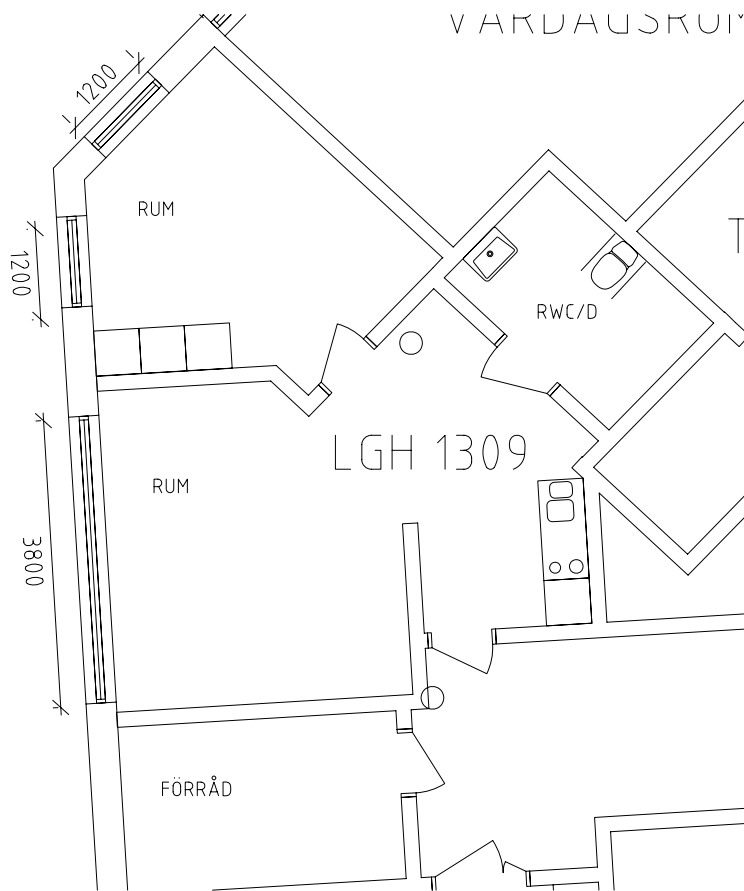

Backagården

Avdelning: plan 4

NORR

Backagården

Avdelning: plan 4

Lägenhet: 1301

NORR

Skala: 1:100

Lägenhet: 1308

NORR

Skala: 1:100

Backagården

Avdelning: plan 4

Lägenhet: 1309

NORR

Skala: 1:100

Backagården

Orientering plan 1

NORR

Backagården

Gemensamma utrymmen

NORR

Entré, arbetsterapeut, motionsrum samt sjuksköterske exp.
i plan 1 entréplan.

Backagården

Gemensamma utrymmen

NORR

Övernattningslägenhet samt
lägenhetsförråd på plan 6