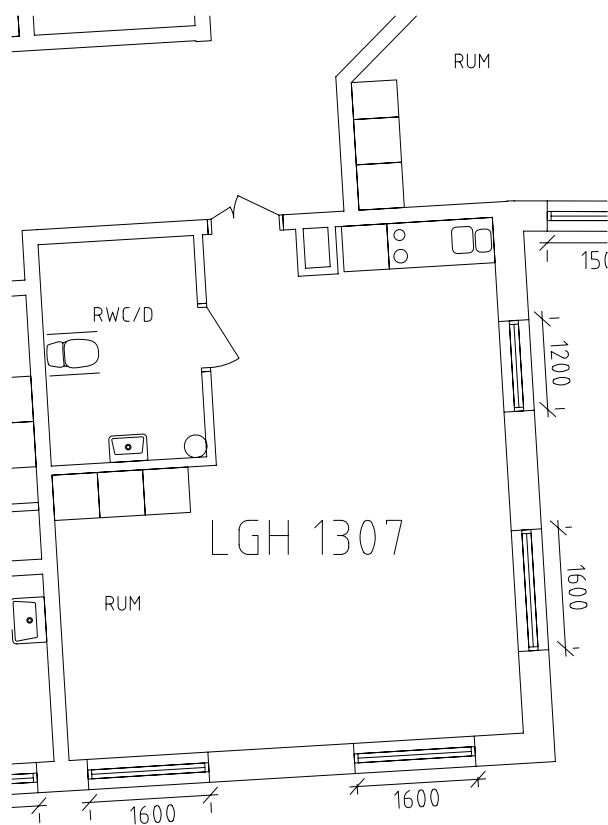

Avdelning: plan 4

Lägenhet: 1305

NORR

Skala: 1:100

Backagården

Avdelning: plan 4

Lägenhet: 1306

NORR

Skala: 1:100

Backagården

Avdelning: plan 4

Lägenhet: 1307

NORR

Skala: 1:100

Backagården

Avdelning: plan 4

Lägenhet: 1308

NORR

Skala: 1:100

Backagården

Avdelning: plan 4

Lägenhet: 1309

NORR

Skala: 1:100

Backagården

Orientering plan 1

NORR

Backagården

Gemensamma utrymmen

NORR

Entré, arbetsterapeut, motionsrum samt sjuksköterske exp.
i plan 1 entréplan.

Backagården