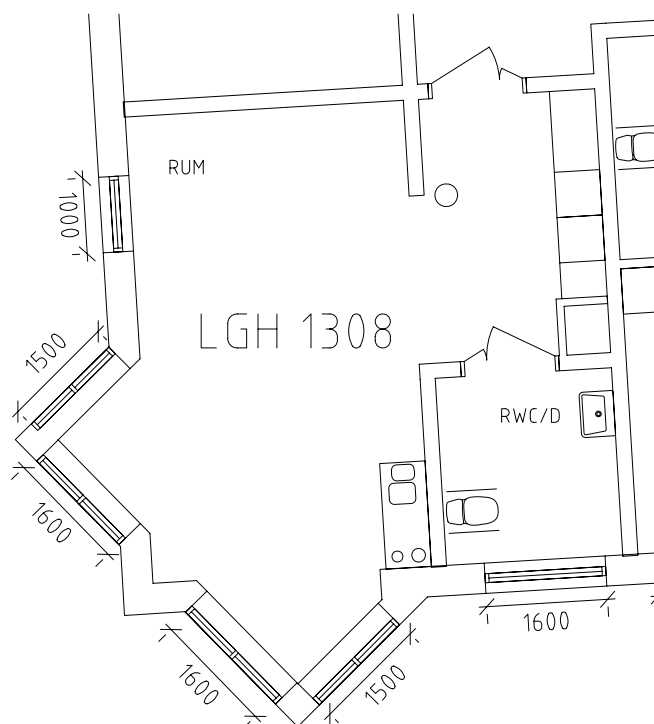

Backagården

Avdelning: plan 4

NORR

Backagården

Avdelning: plan 4

Lägenhet: 1301

NORR

Skala: 1:100

Skala: 1:100

Backagården

Avdelning: plan 4

Lägenhet: 1307

NORR

Skala: 1:100

Backagården

Avdelning: plan 4

Lägenhet: 1308

NORR

Skala: 1:100

Backagården

Avdelning: plan 4

Lägenhet: 1309

NORR

Skala: 1:100

Backagården

Orientering plan 1

NORR

Backagården

Gemensamma utrymmen

NORR

Entré, arbetsterapeut, motionsrum samt sjuksköterske exp.
i plan 1 entréplan.

Backagården