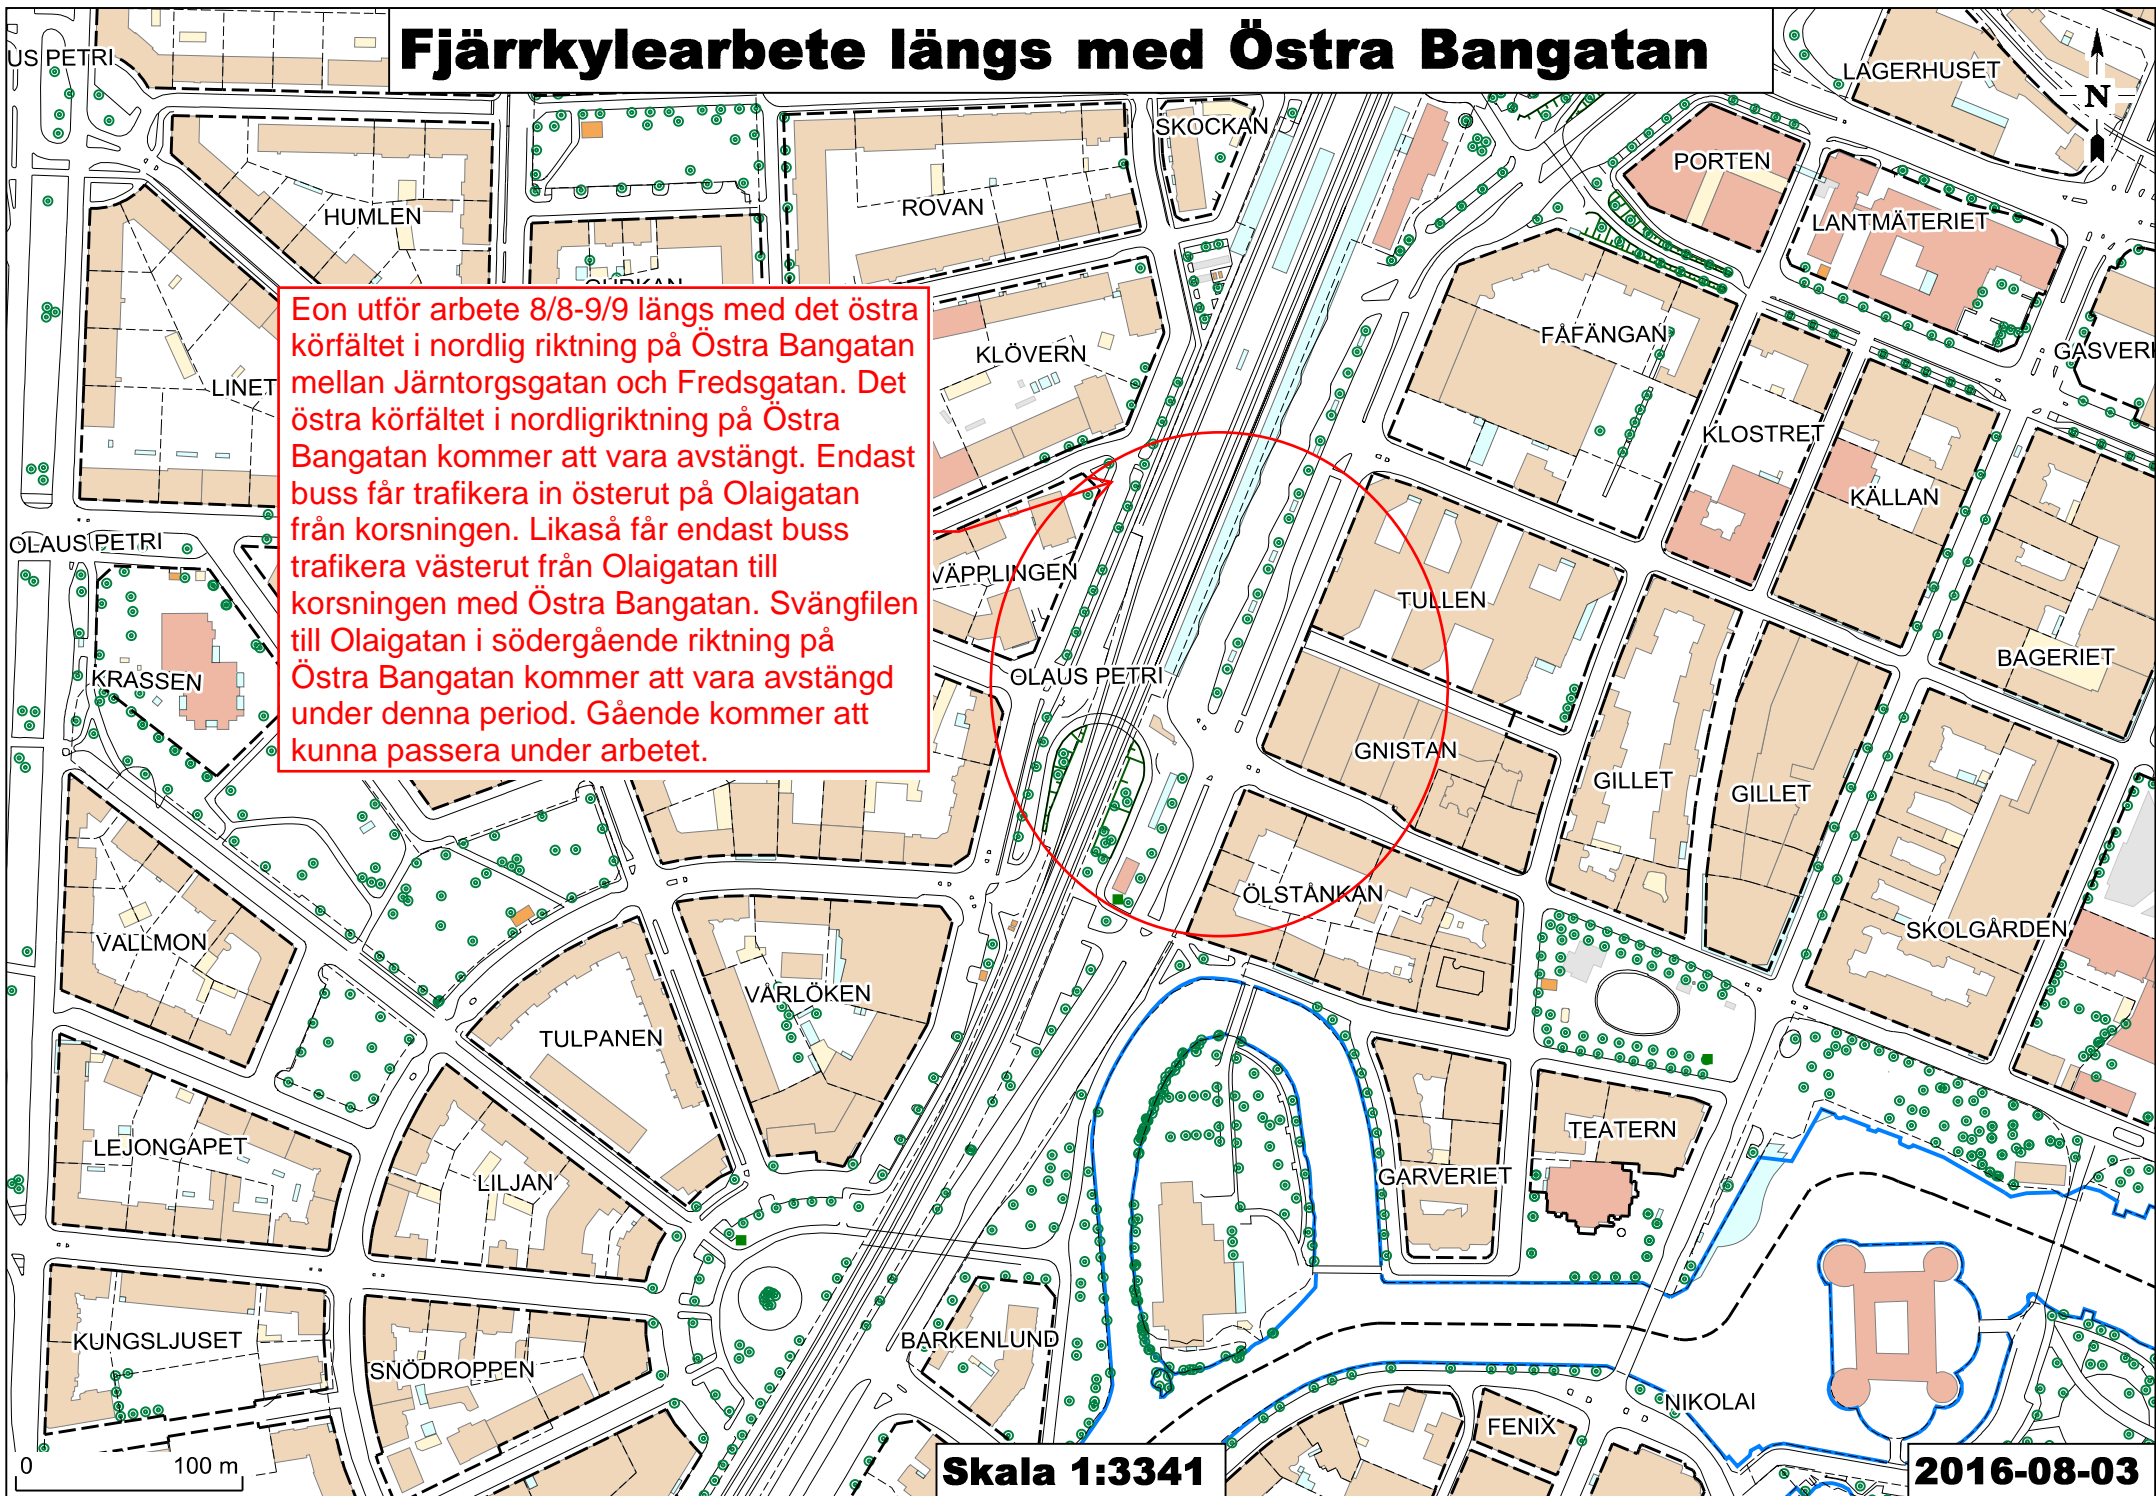

Fjärrkylearbete längs med Östra Bangatan

Eon utför arbete 8/8-9/9 längs med det östra körfältet i nordlig riktning på Östra Bangatan mellan Järntorgsgatan och Fredsgatan. Det östra körfältet i nordlig riktning på Östra Bangatan kommer att vara avstängt. Endast buss får trafikera in österut på Olaigatan från korsningen. Likaså får endast buss trafikera västerut från Olaigatan till korsningen med Östra Bangatan. Svängfilen till Olaigatan i södergående riktning på Östra Bangatan kommer att vara avstängd under denna period. Gående kommer att kunna passera under arbetet.

US PETRI

HUMLEN

ROVAN

SKOCKAN

LAGERHUSET

PORTEN

LANTMÄTERIET

GASVERI

LINET

KLÖVERN

FAFÅNGAN

KÄLLAN

BAGERIET

OLAUS PETRI

VÄPPLINGEN

TULLEN

OLAUS PETRI

GNISTAN

GILLET

GILLET

SKOLGÅRDEN

KRASSEN

ÖLSTÅNKAN

VÄLLMON