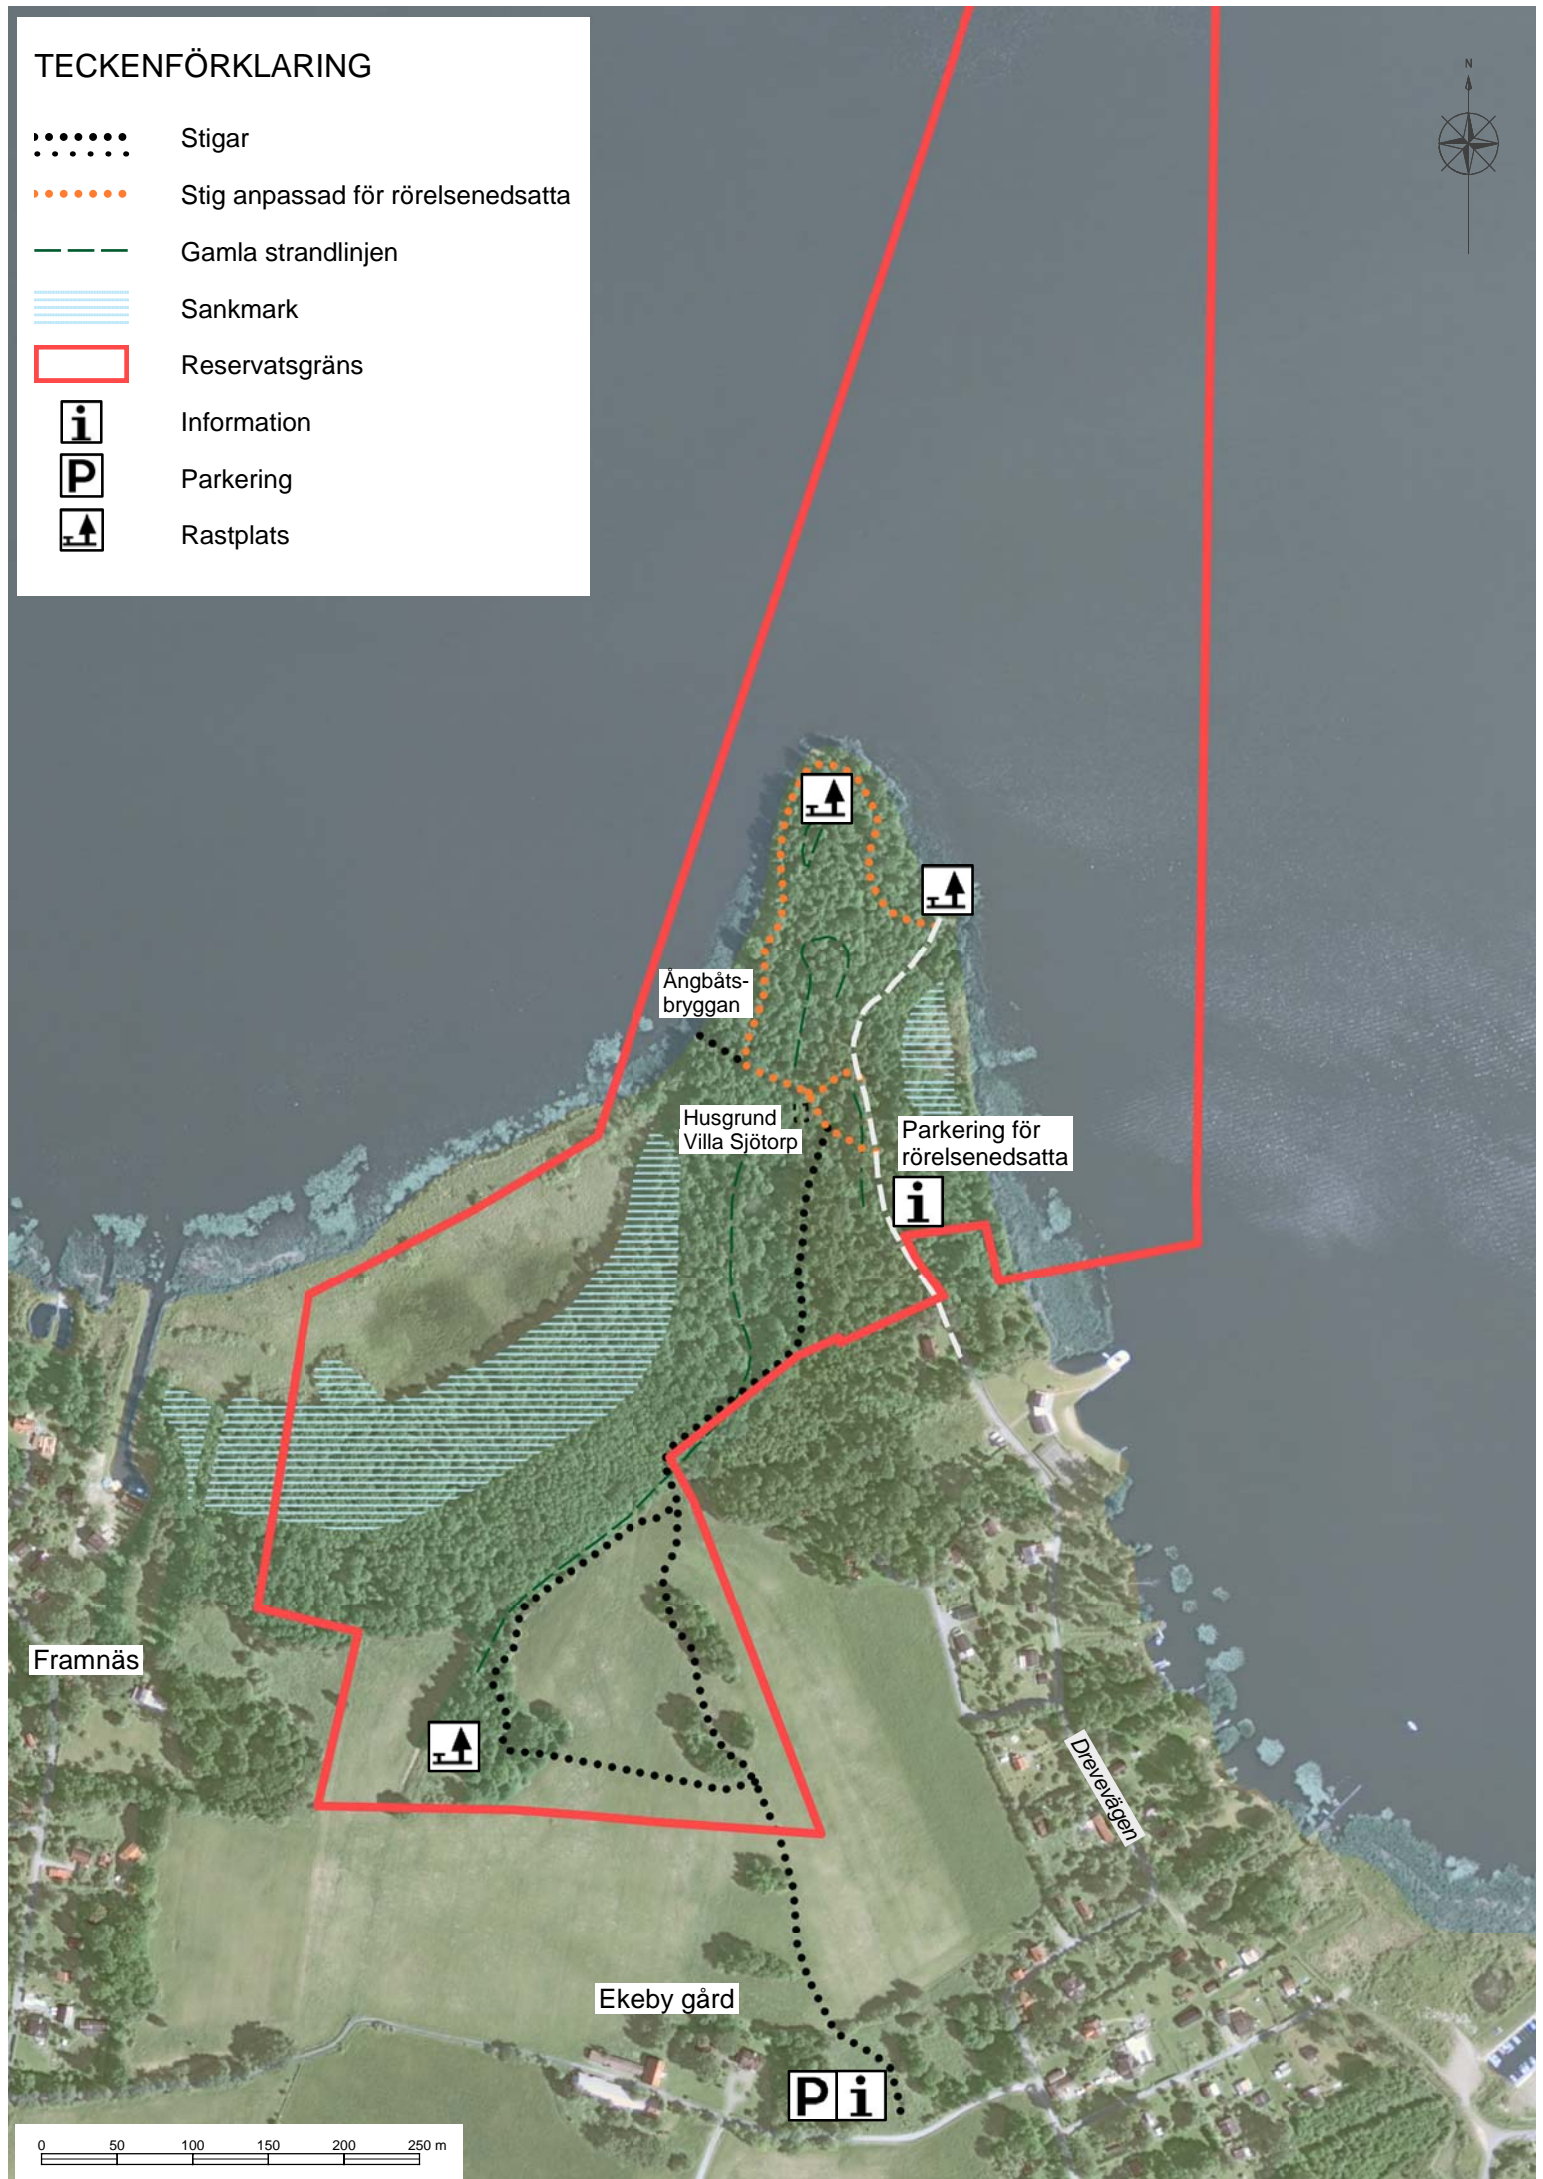

TECKENFÖRKLARING

- Stigar
- Stig anpassad för rörelsehindrade
- Gamla strandlinjen
- ==== Sankmark
- ▭ Reservatsgräns
- i** Information
- P** Parkering
- ▲** Rastplats

Framnäs

Angbåtsbryggan

Husgrund Villa Sjötorp

Parkering för rörelsehindrade

Djevelvägen

Ekeby gård

P i