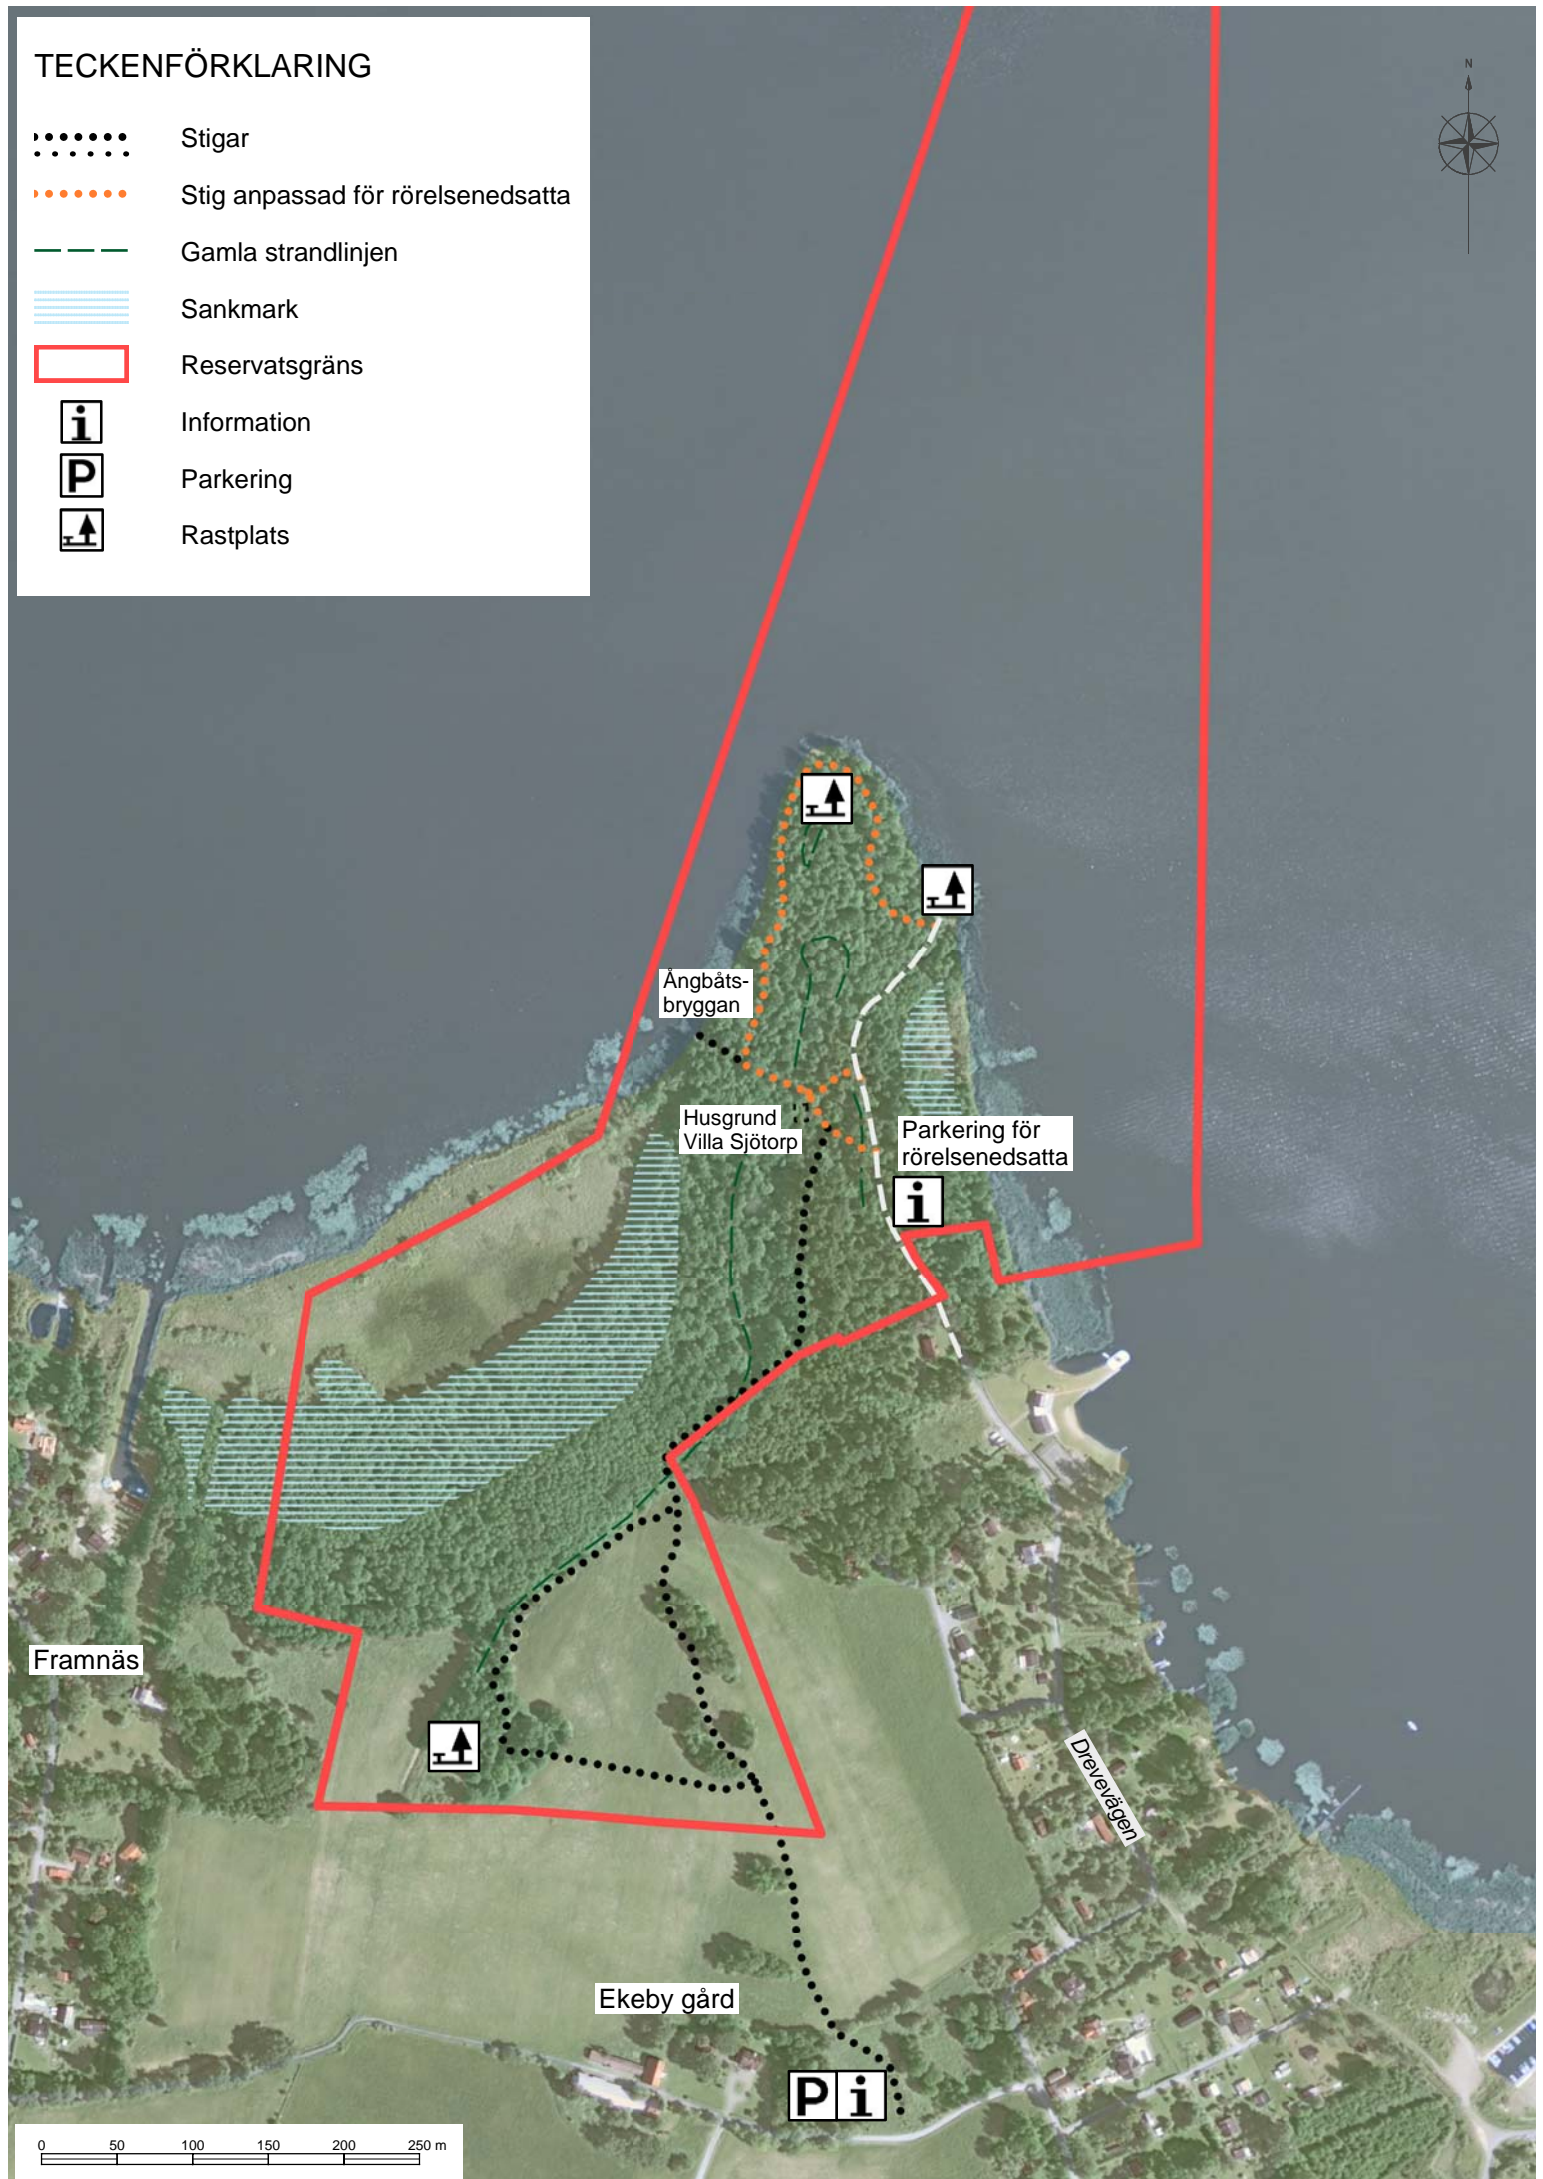

# TECKENFÖRKLARING

- ..... Stigar
- ..... Stig anpassad för rörelsehindrade
- Gamla strandlinjen
- ==== Sankmark
- ▭ Reservatsgräns
- i** Information
- P** Parkering
- ▲** Rastplats

Framnäs

Angbåtsbryggan

Husgrund Villa Sjötorp

Parkering för rörelsehindrade

Djevelvägen

Ekeby gård

**P i**