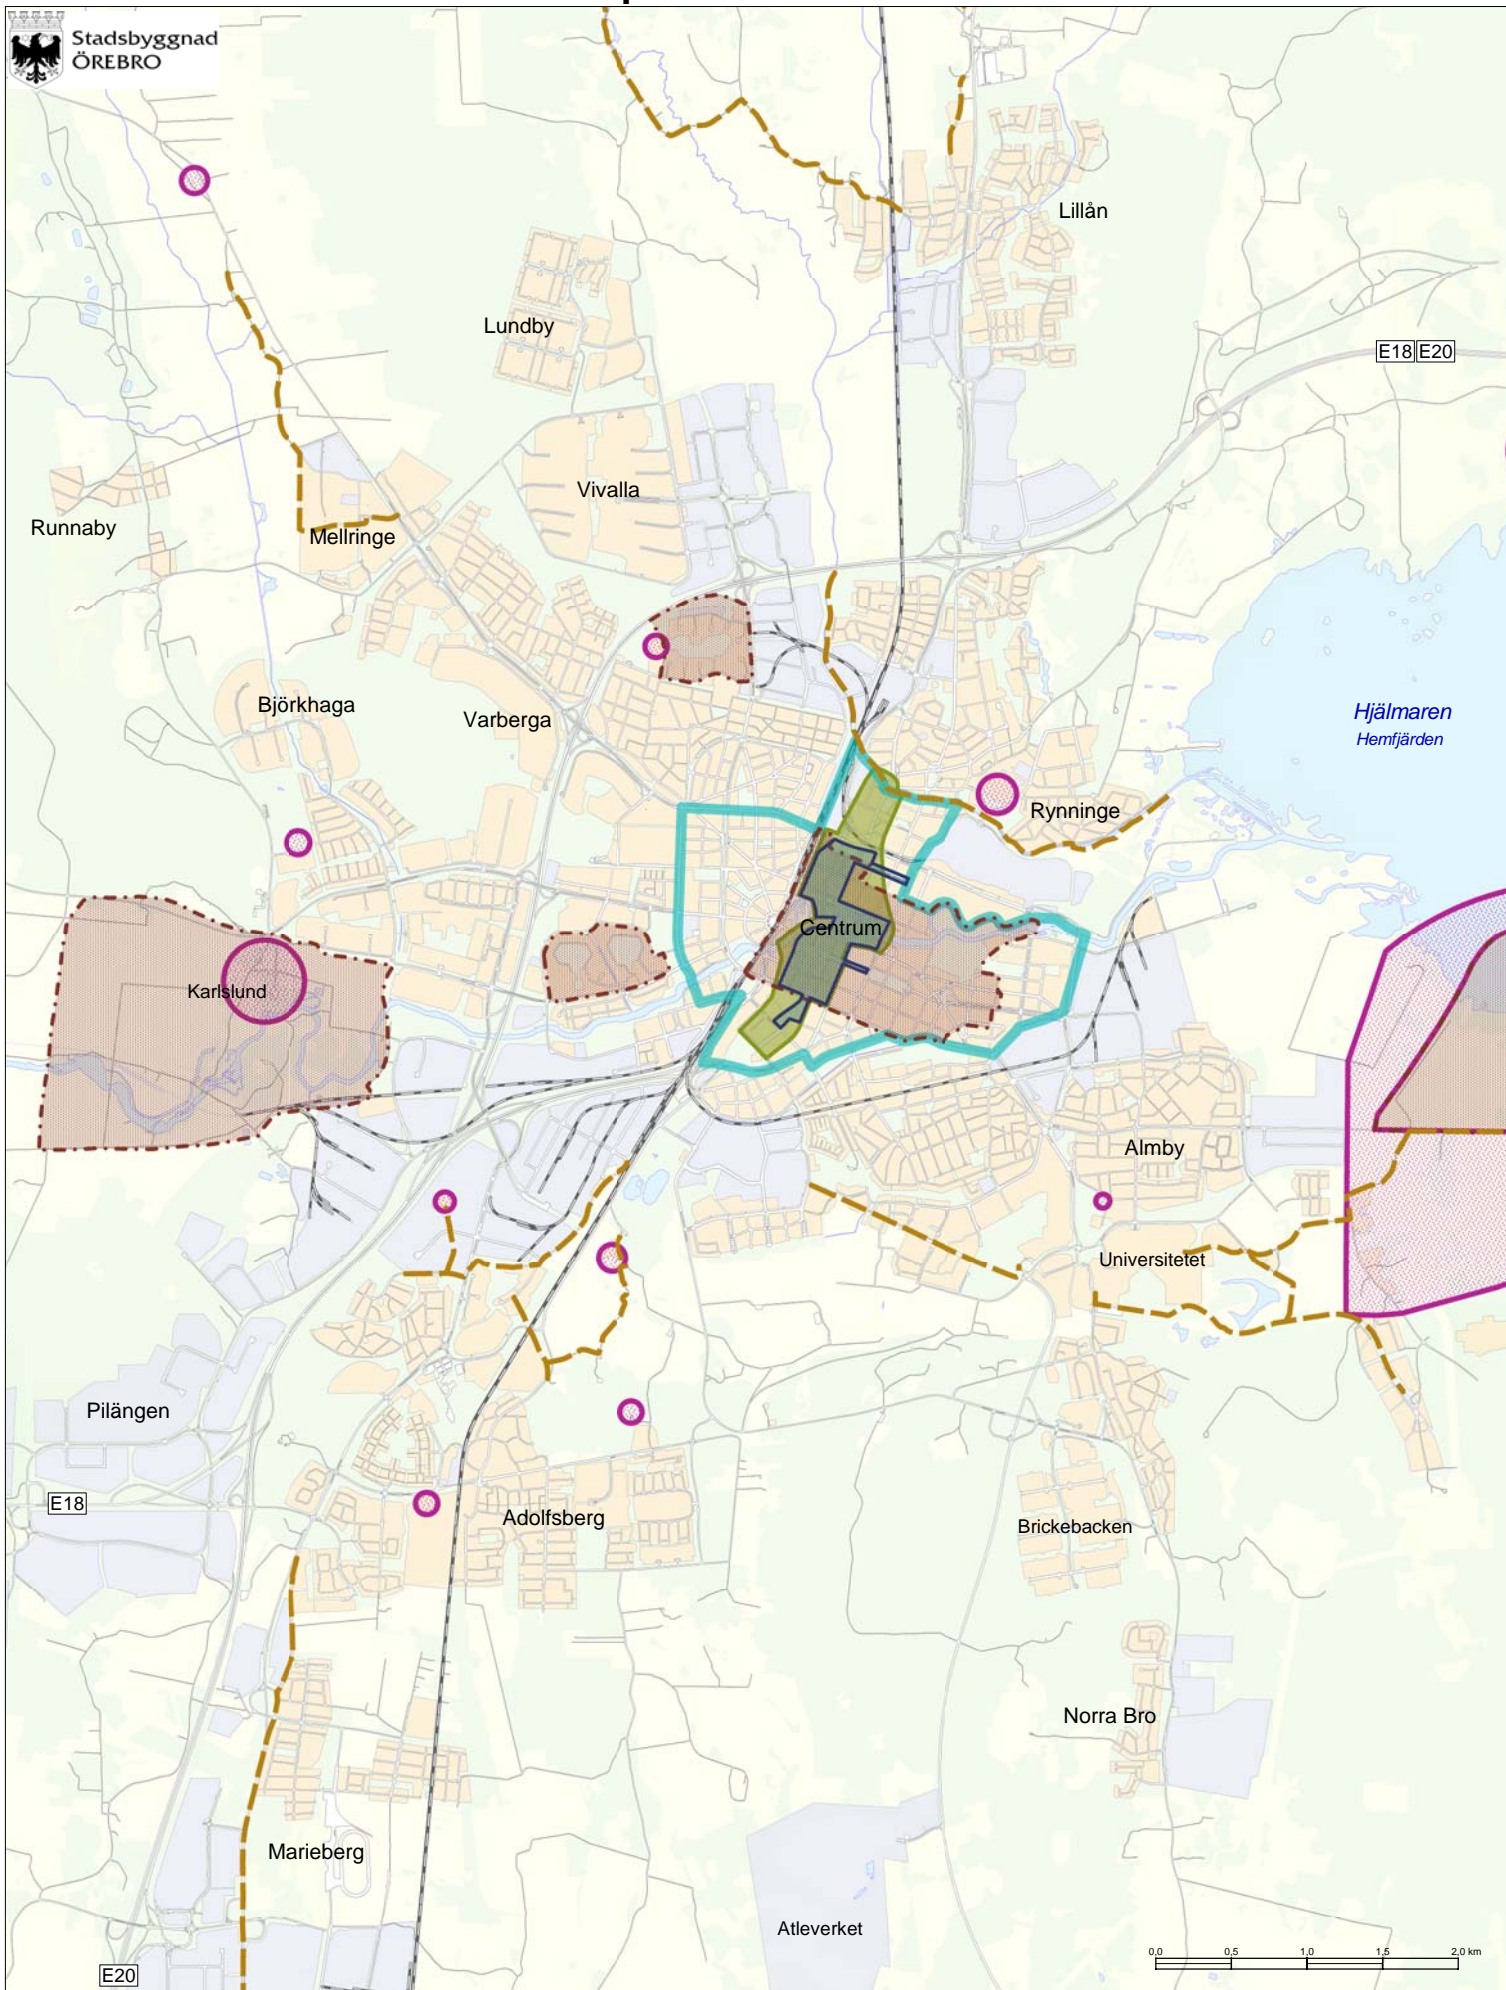

Översiktsplan för Örebro kommun

Ställningstagande

-  Riksställe, kulturmiljövård
-  Värdefull kulturmiljö, värdering 1974
-  Kulturstråk som bevaras

Planeringsunderlag

-  Bevarandeprogram
-  Kvalitetsprogram
-  Medeltida kulturlager