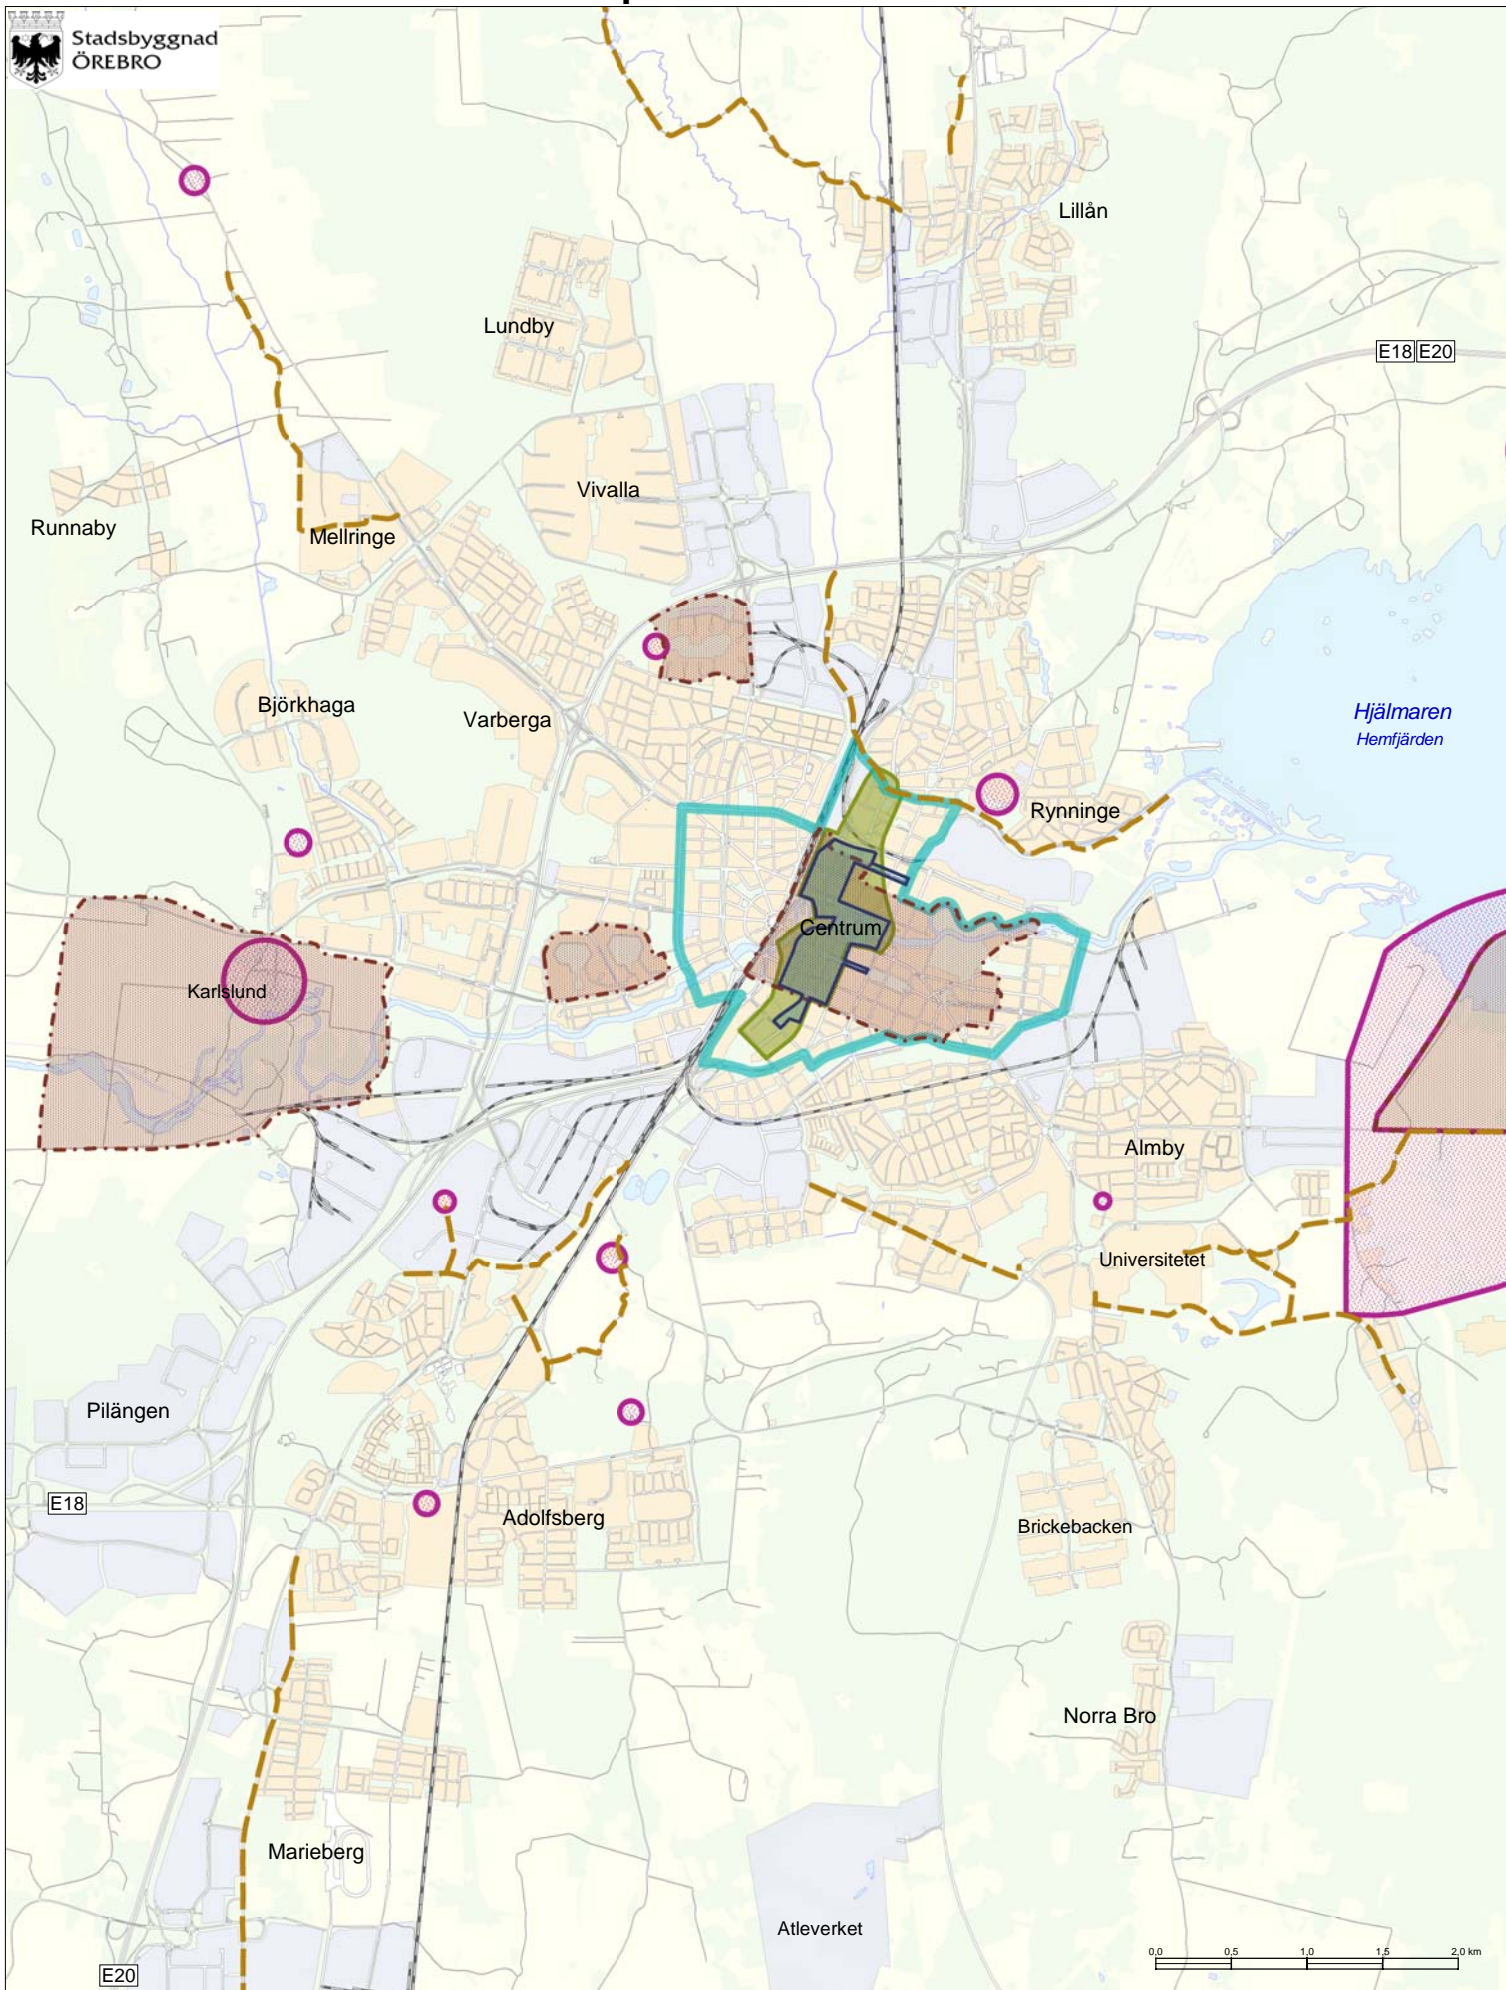

# Översiktsplan för Örebro kommun

## Ställningstagande

-  Riksstress, kulturmiljövård
-  Värdefull kulturmiljö, värdering 1974
-  Kulturstråk som bevaras