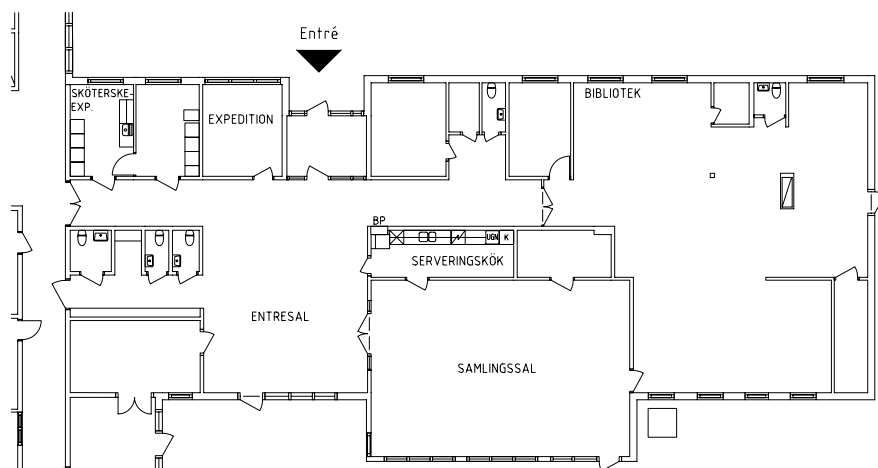

Vintrosahemmet

Avdelning: Blålockan
Lägenhet: 1008

Skala: 1:100

Vintrosahemmet

Avdelning: Blåklockan

Lägenhet: 1009

Skala: 1:100

Vintrosahemmet

Gemensamma utrymmen

NORR

Entré, samlingsal, sköterskeexp, serveringskök och bibliotek på plan 2.

Uteplats, frisör och fotvård och reminicensrum på plan 2.

Gym i källarplan

ÖREBRO

Vintrosahemmet

Orientering: Plan 2