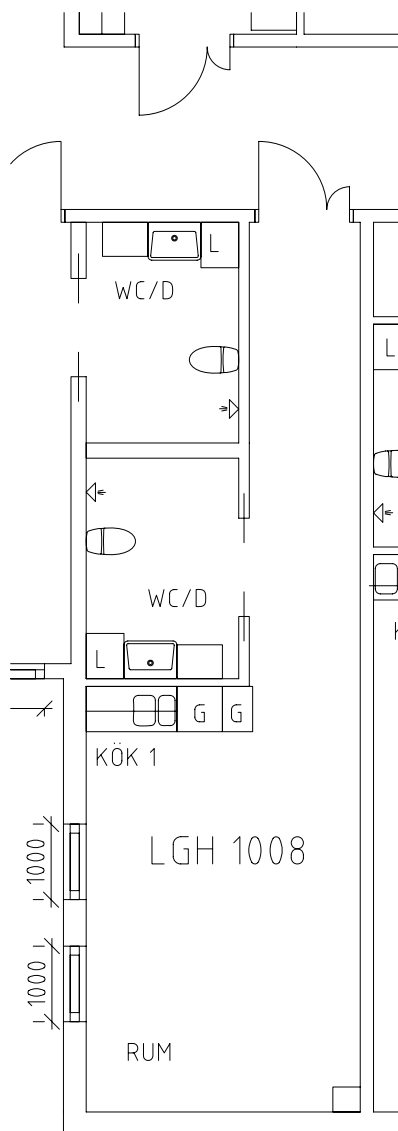

Vintrosahemmet

Avdelning: Blålockan, plan 2

NORR

Vintrosahemmet

Avdelning: Blåklockan
Lägenhet: 1001

Skala: 1:100

Vintrosahemmet

Avdelning: Blåklockan
Lägenhet: 1002

Skala: 1:100

Vintrosahemmet

Avdelning: Blålockan
Lägenhet: 1003

Skala: 1:100

Vintrosahemmet

Avdelning: Blåklockan
Lägenhet: 1004

Skala: 1:100

Vintrosahemmet

Avdelning: Blåklockan
Lägenhet: 1005

Skala: 1:100

Vintrosahemmet

Avdelning: Blåklockan
Lägenhet: 1006

Skala: 1:100

Vintrosahemmet

Avdelning: Blåklockan
Lägenhet: 1007

Skala: 1:100

Vintrosahemmet

Avdelning: Blålockan
Lägenhet: 1008

Skala: 1:100

Vintrosahemmet

Avdelning: Blåklockan

Lägenhet: 1009

Skala: 1:100

Vintrosahemmet