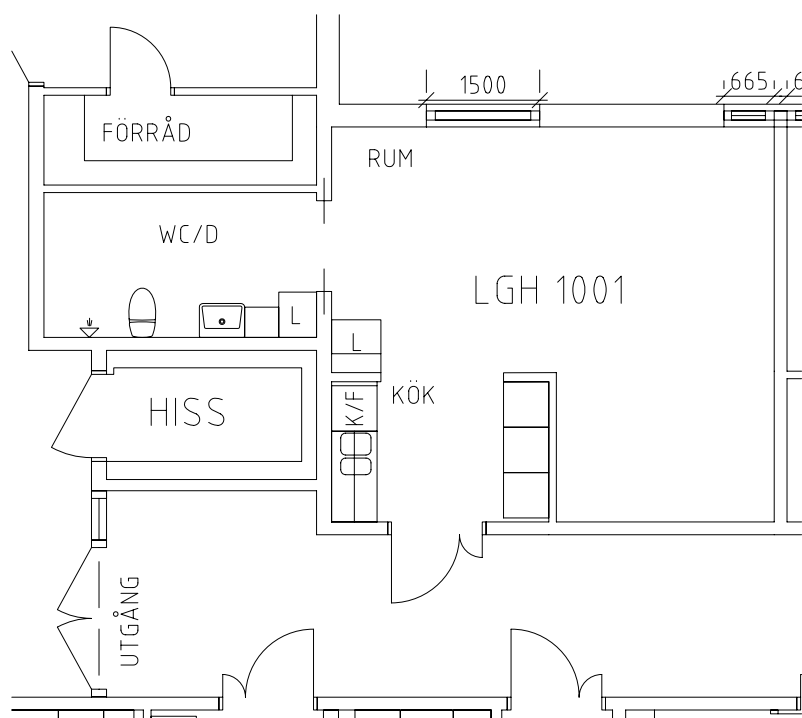

Vintrosahemmet

Avdelning: Blålockan, plan 2

NORR

Vintrosahemmet

Avdelning: Blåklockan
Lägenhet: 1001

Skala: 1:100

Vintrosahemmet

Avdelning: Blåklockan
Lägenhet: 1002

Skala: 1:100

Vintrosahemmet

Avdelning: Blålockan
Lägenhet: 1003

Skala: 1:100

Vintrosahemmet

Avdelning: Blåklockan
Lägenhet: 1004

Skala: 1:100

Vintrosahemmet

Avdelning: Blåklockan
Lägenhet: 1005

Skala: 1:100

Vintrosahemmet

Avdelning: Blåklockan
Lägenhet: 1006

Skala: 1:100

Vintrosahemmet

Avdelning: Blåklockan
Lägenhet: 1007

Skala: 1:100