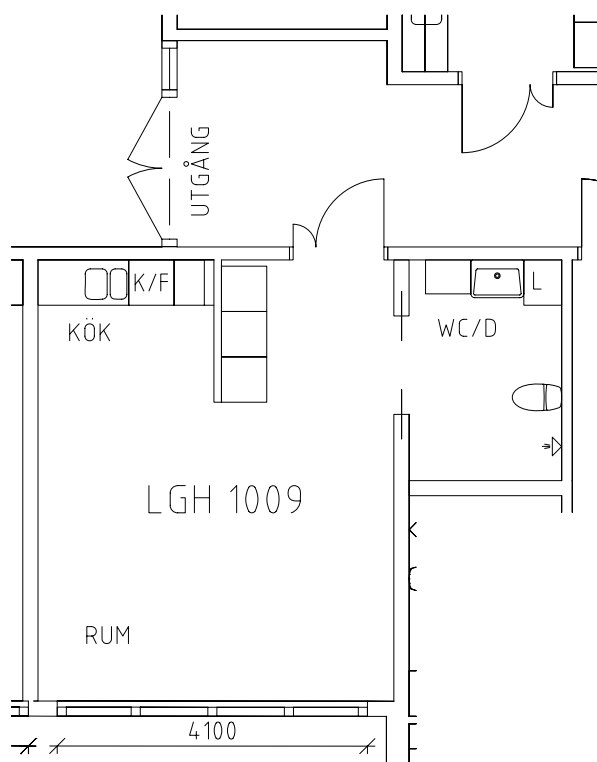

Vintrosahemmet

Avdelning: Blålockan
Lägenhet: 1008

Skala: 1:100

Vintrosahemmet

Avdelning: Blåklockan

Lägenhet: 1009

Skala: 1:100

Vintrosahemmet

Gemensamma utrymmen

NORR

Entré, samlingsal, sköterskeexp, serveringskök och bibliotek på plan 2.

Uteplats, frisör och fotvård och reminicensrum på plan 2.

Gym i källarplan

ÖREBRO

Vintrosahemmet

Orientering: Plan 2