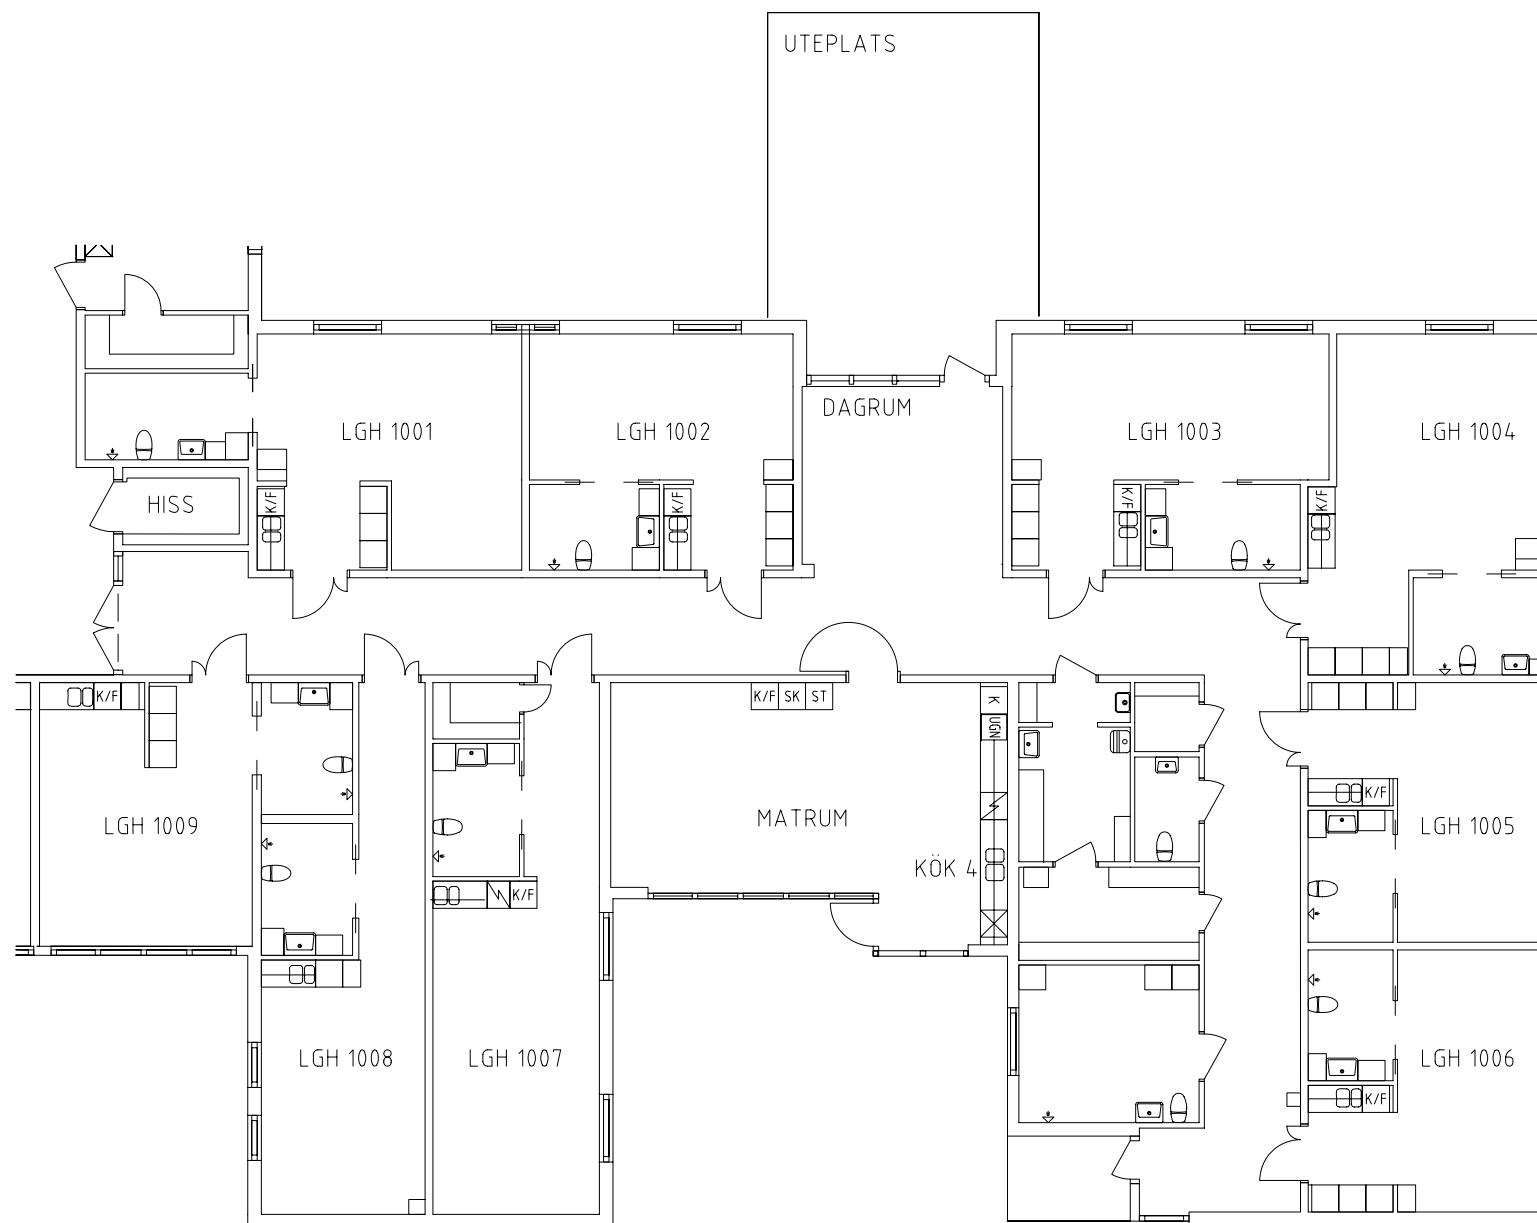

Vintrosahemmet

Avdelning: Blålockan, plan 2

NORR

Vintrosahemmet

Avdelning: Blåklockan
Lägenhet: 1001

Skala: 1:100

Vintrosahemmet

Avdelning: Blåklockan
Lägenhet: 1002

Skala: 1:100

Vintrosahemmet

Avdelning: Blålockan
Lägenhet: 1003

Skala: 1:100

Vintrosahemmet

Avdelning: Blåklockan
Lägenhet: 1004

Skala: 1:100

Vintrosahemmet

Avdelning: Blåklockan
Lägenhet: 1005

Skala: 1:100

Vintrosahemmet

Avdelning: Blåklockan
Lägenhet: 1006

Skala: 1:100

Vintrosahemmet

Avdelning: Blåklockan
Lägenhet: 1007

Skala: 1:100

Gemensamma utrymmen

NORR

Entré, samlingsal, sköterskeexp, serveringskök och bibliotek på plan 2.

Uteplats, frisör och fotvård och reminicensrum på plan 2.

Gym i källarplan

ÖREBRO

Vintrosahemmet

Orientering: Plan 2