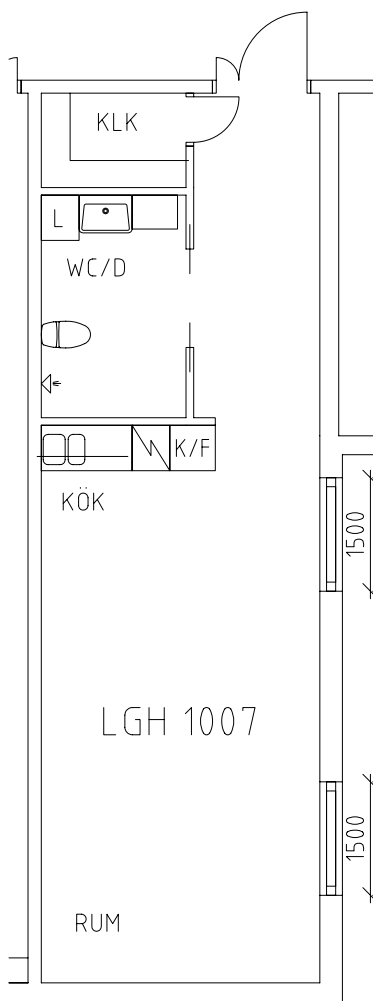

Vintrosahemmet

Avdelning: Blålockan, plan 2

NORR

Vintrosahemmet

Avdelning: Blåklockan
Lägenhet: 1001

Skala: 1:100

Vintrosahemmet

Avdelning: Blåklockan
Lägenhet: 1002

Skala: 1:100

Vintrosahemmet

Avdelning: Blålockan
Lägenhet: 1003

Skala: 1:100

Vintrosahemmet

Avdelning: Blåklockan
Lägenhet: 1004

Skala: 1:100

Vintrosahemmet

Avdelning: Blåklockan
Lägenhet: 1005

Skala: 1:100

Vintrosahemmet

Avdelning: Blåklockan
Lägenhet: 1006

Skala: 1:100

Vintrosahemmet

Avdelning: Blåklockan
Lägenhet: 1007

Skala: 1:100

Vintrosahemmet

Avdelning: Blålockan
Lägenhet: 1008

Skala: 1:100

Vintrosahemmet

Avdelning: Blåklockan

Lägenhet: 1009

Skala: 1:100

Vintrosahemmet