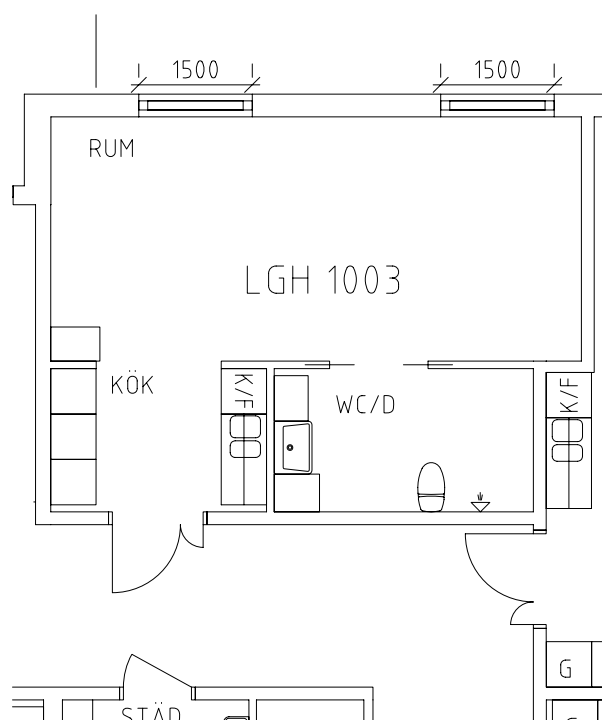

Vintrosahemmet

Avdelning: Blålockan, plan 2

NORR

Vintrosahemmet

Avdelning: Blåklockan
Lägenhet: 1001

Skala: 1:100

Vintrosahemmet

Avdelning: Blåklockan
Lägenhet: 1002

Skala: 1:100

Vintrosahemmet

Avdelning: Blålockan
Lägenhet: 1003

Skala: 1:100

Vintrosahemmet

Avdelning: Blåklockan
Lägenhet: 1004

Skala: 1:100

Vintrosahemmet

Avdelning: Blåklockan
Lägenhet: 1005

Skala: 1:100

Vintrosahemmet

Avdelning: Blåklockan
Lägenhet: 1006

Skala: 1:100

Vintrosahemmet

Avdelning: Blåklockan
Lägenhet: 1007

Skala: 1:100