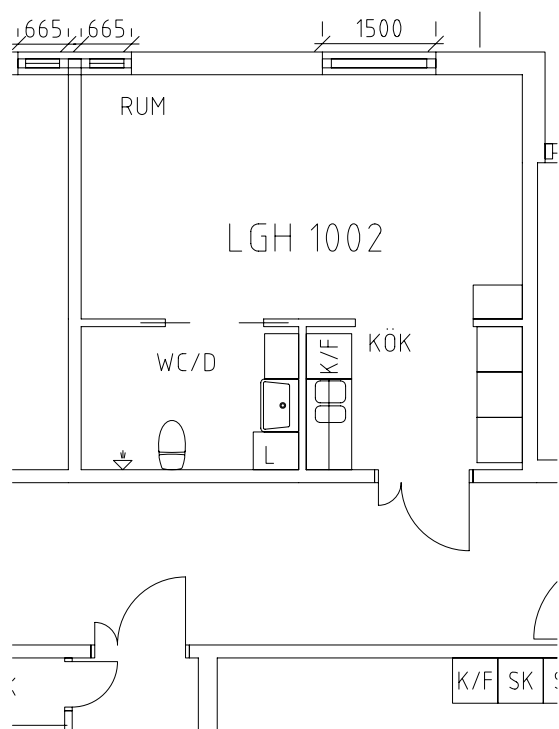

Vintrosahemmet

Avdelning: Blålockan, plan 2

NORR

Vintrosahemmet

Avdelning: Blåklockan
Lägenhet: 1001

Skala: 1:100

Vintrosahemmet

Avdelning: Blåklockan
Lägenhet: 1002

Skala: 1:100

Vintrosahemmet

Avdelning: Blålockan
Lägenhet: 1003

Skala: 1:100

Vintrosahemmet

Avdelning: Blåklockan
Lägenhet: 1004

Skala: 1:100

Vintrosahemmet

Avdelning: Blåklockan
Lägenhet: 1005

Skala: 1:100

Vintrosahemmet

Avdelning: Blåklockan
Lägenhet: 1006

Skala: 1:100

Vintrosahemmet

Avdelning: Blåklockan
Lägenhet: 1007

Skala: 1:100