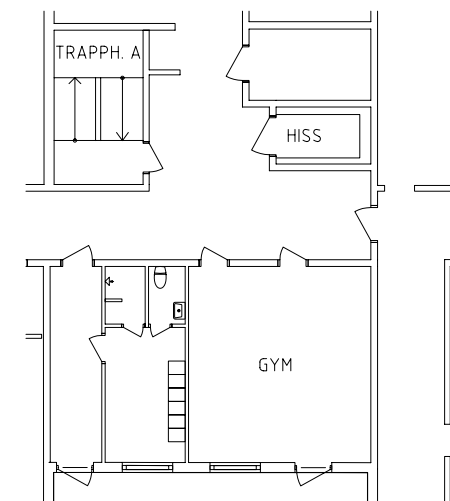

Gemensamma utrymmen

NORR

Entré, samlingsal, sköterskeexp, serveringskök och bibliotek på plan 2.

Uteplats, frisör och fotvård och reminicensrum på plan 2.

Gym i källarplan

ÖREBRO

Vintrosahemmet

Orientering: Plan 2