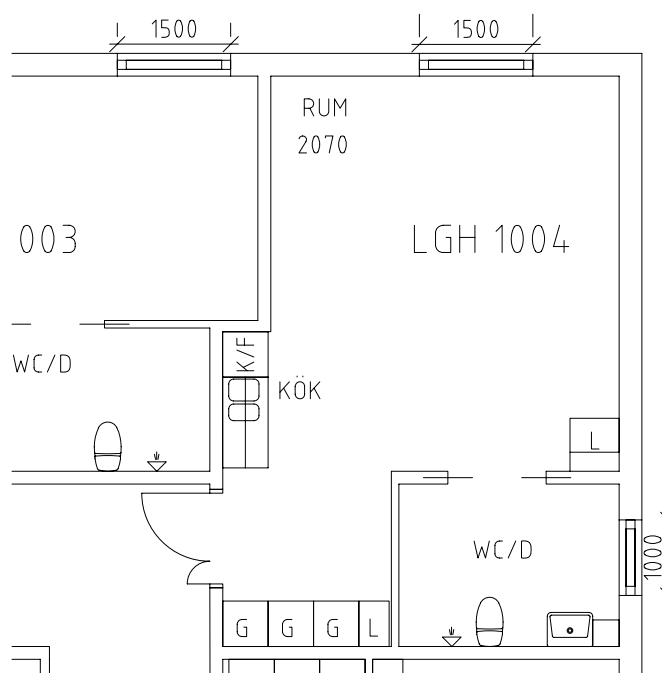

Vintrosahemmet

Avdelning: Blålockan, plan 2

NORR

Vintrosahemmet

Avdelning: Blåklockan
Lägenhet: 1001

Skala: 1:100

Vintrosahemmet

Avdelning: Blåklockan
Lägenhet: 1002

Skala: 1:100

Vintrosahemmet

Avdelning: Blålockan
Lägenhet: 1003

Skala: 1:100

Vintrosahemmet

Avdelning: Blåklockan
Lägenhet: 1004

Skala: 1:100

Vintrosahemmet

Avdelning: Blåklockan
Lägenhet: 1005

Skala: 1:100

Vintrosahemmet

Avdelning: Blåklockan
Lägenhet: 1006

Skala: 1:100

Vintrosahemmet

Avdelning: Blåklockan
Lägenhet: 1007

Skala: 1:100

Gemensamma utrymmen

NORR

Entré, samlingsal, sköterskeexp, serveringskök och bibliotek på plan 2.

Uteplats, frisör och fotvård och reminicensrum på plan 2.

Gym i källarplan

ÖREBRO

Vintrosahemmet

Orientering: Plan 2