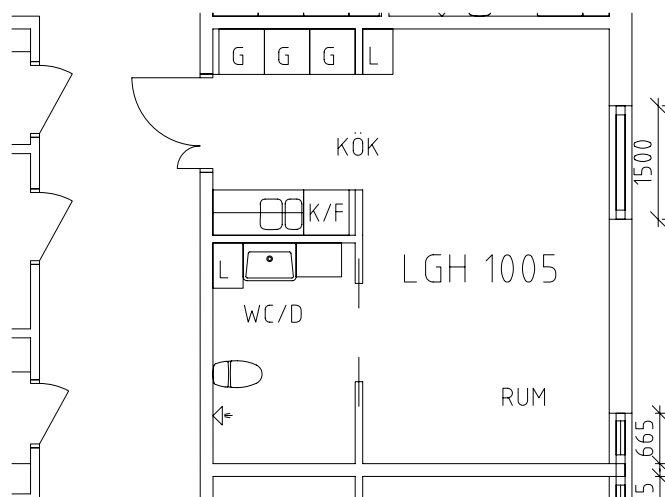

Vintrosahemmet

Avdelning: Blålockan, plan 2

NORR

Vintrosahemmet

Avdelning: Blåklockan
Lägenhet: 1001

Skala: 1:100

Vintrosahemmet

Avdelning: Blåklockan
Lägenhet: 1002

Skala: 1:100

Vintrosahemmet

Avdelning: Blålockan
Lägenhet: 1003

Skala: 1:100

Vintrosahemmet

Avdelning: Blåklockan
Lägenhet: 1004

Skala: 1:100

Vintrosahemmet

Avdelning: Blåklockan
Lägenhet: 1005

Skala: 1:100

Vintrosahemmet

Avdelning: Blåklockan
Lägenhet: 1006

Skala: 1:100

Vintrosahemmet

Avdelning: Blåklockan
Lägenhet: 1007

Skala: 1:100