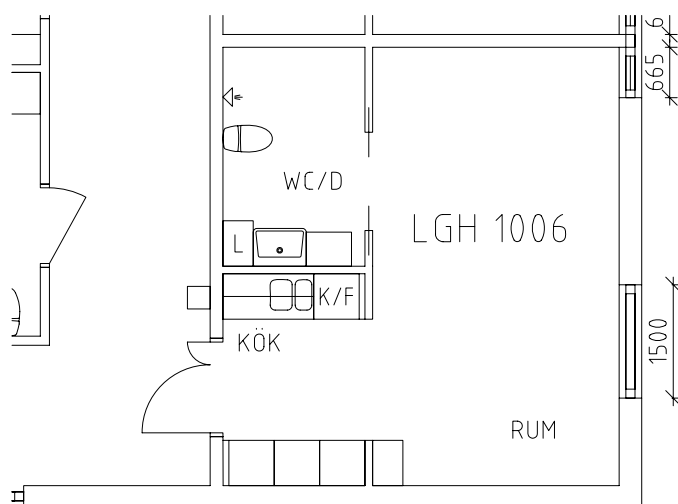

Skala: 1:100

Vintrosahemmet

Avdelning: Blålockan
Lägenhet: 1003

Skala: 1:100

Vintrosahemmet

Avdelning: Blåklockan
Lägenhet: 1004

Skala: 1:100

Vintrosahemmet

Avdelning: Blåklockan
Lägenhet: 1005

Skala: 1:100

Vintrosahemmet

Avdelning: Blåklockan
Lägenhet: 1006

Skala: 1:100

Vintrosahemmet

Avdelning: Blåklockan
Lägenhet: 1007

Skala: 1:100

Vintrosahemmet

Avdelning: Blålockan
Lägenhet: 1008

Skala: 1:100

Vintrosahemmet

Avdelning: Blåklockan

Lägenhet: 1009

Skala: 1:100

Vintrosahemmet

Gemensamma utrymmen

NORR

Entré, samlingsal, sköterskeexp, serveringskök och bibliotek på plan 2.

Uteplats, frisör och fotvård och reminicensrum på plan 2.

Gym i källarplan

ÖREBRO

Vintrosahemmet

Orientering: Plan 2