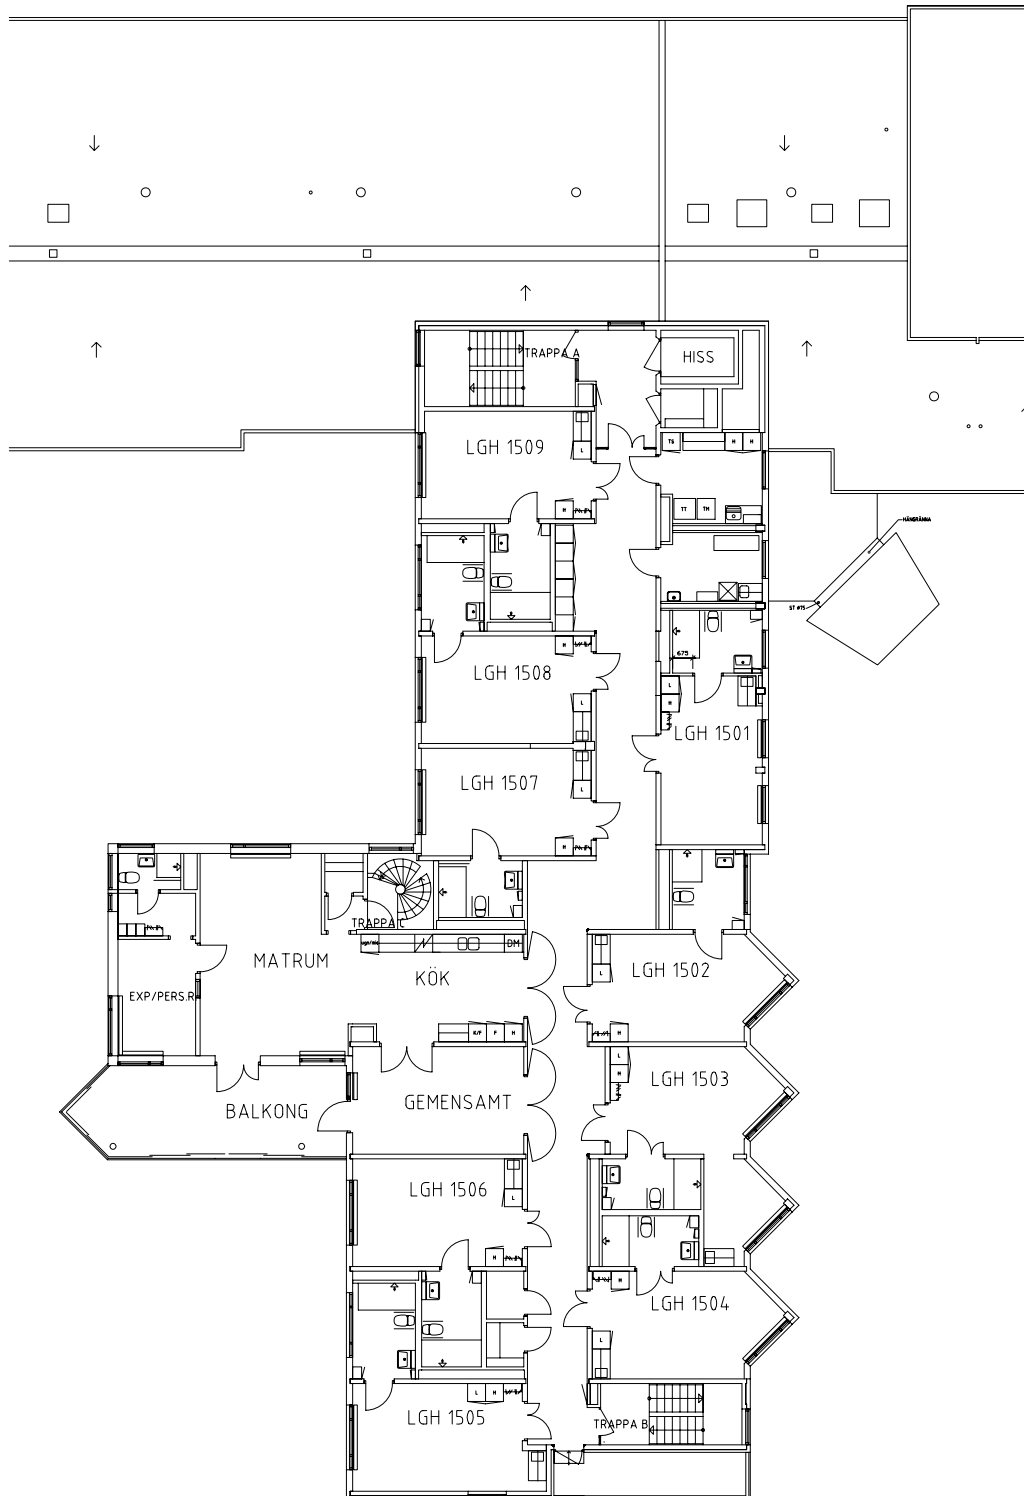

ÖREBRO

Södermalmshemmet

Avdelning: B6 Plan 6, 5 trappor, hus-B

Södermalshemmet

Avdelning: B6

Lägenhet: 1501

Skala: 1:100

Södermalmshemmet

Avdelning: B6

Lägenhet: 1503

Skala: 1:100

Södermalmshemmet

Avdelning: B6

Lägenhet: 1504

Skala: 1:100

Södermalmshemmet

Avdelning: B6

Lägenhet: 1505

Skala: 1:100

Södermalmshemmet

Avdelning: B6

Lägenhet: 1506

Skala: 1:100

Södermalmshemmet