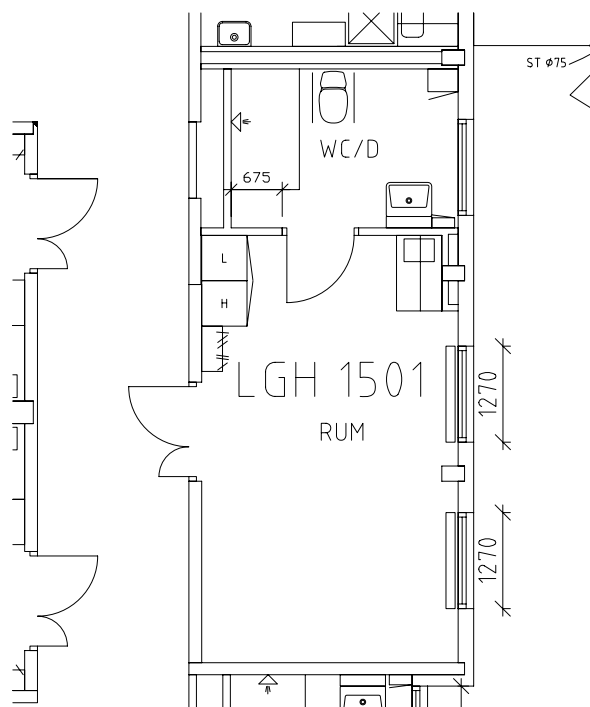

ÖREBRO

Södermalmshemmet

Avdelning: B6 Plan 6, 5 trappor, hus-B

Södermalshemmet

Avdelning: B6

Lägenhet: 1501

Skala: 1:100

Södermalmshemmet

Avdelning: B6

Lägenhet: 1503

Skala: 1:100

Södermalmshemmet

Avdelning: B6

Lägenhet: 1504

Skala: 1:100

Södermalmshemmet

Avdelning: B6

Lägenhet: 1505

Skala: 1:100

Södermalmshemmet

Avdelning: B6

Lägenhet: 1506

Skala: 1:100

Södermalmshemmet