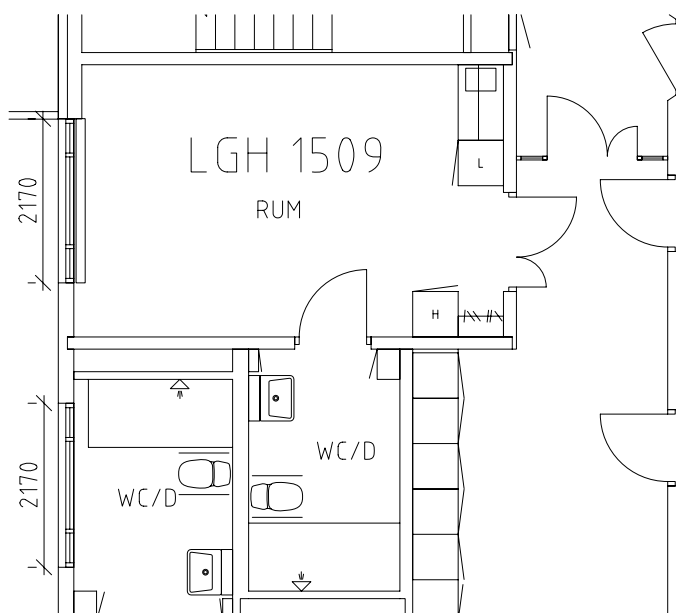

ÖREBRO

Södermalmshemmet

Avdelning: B6 Plan 6, 5 trappor, hus-B

Södermalshemmet

Avdelning: B6

Lägenhet: 1501

Skala: 1:100

Södermalmshemmet

Avdelning: B6
Lägenhet: 1507

Skala: 1:100

Södermalmshemmet

Avdelning: B6

Lägenhet: 1508

Skala: 1:100

Södermalmshemmet

Avdelning: B6

Lägenhet: 1509

Skala: 1:100

ÖREBRO

Södermalmshemmet

Gemensamma utrymmen i markplan

SKOMAKAREG 4

SKOMAKAREG 6