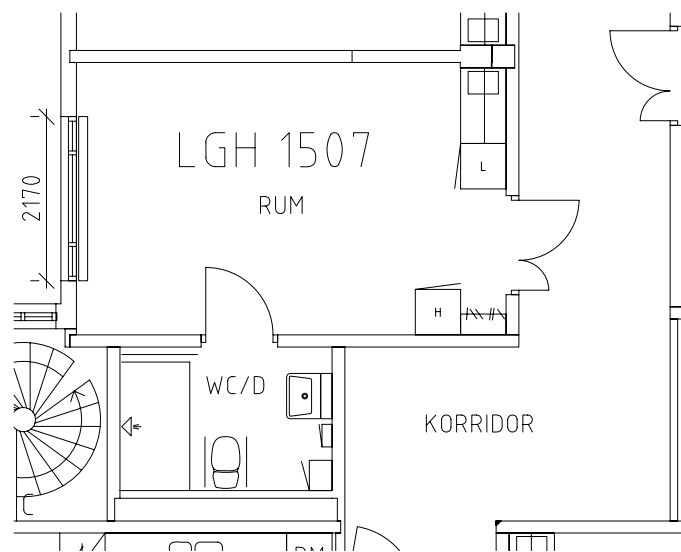

Södermalmshemmet

Avdelning: B6
Lägenhet: 1507

Skala: 1:100