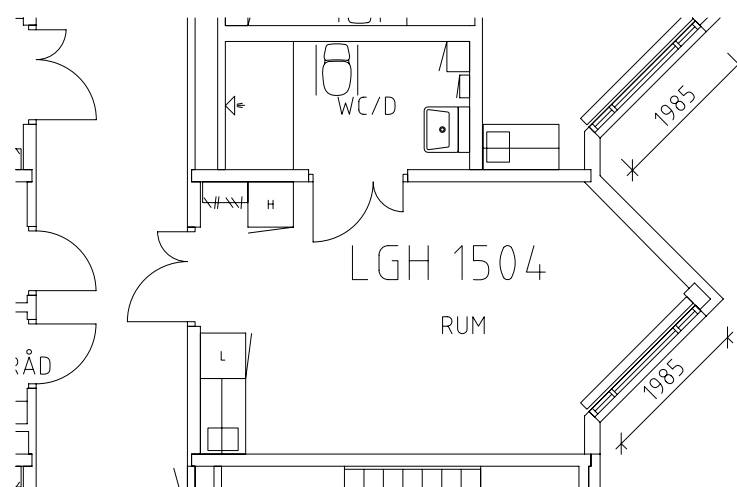

ÖREBRO

Södermalmshemmet

Avdelning: B6 Plan 6, 5 trappor, hus-B

Södermalshemmet

Avdelning: B6

Lägenhet: 1501

Skala: 1:100

Södermalmshemmet

Avdelning: B6

Lägenhet: 1503

Skala: 1:100

Södermalmshemmet

Avdelning: B6

Lägenhet: 1504

Skala: 1:100

Södermalmshemmet

Avdelning: B6

Lägenhet: 1505

Skala: 1:100

Södermalmshemmet

Avdelning: B6

Lägenhet: 1506

Skala: 1:100

Södermalmshemmet