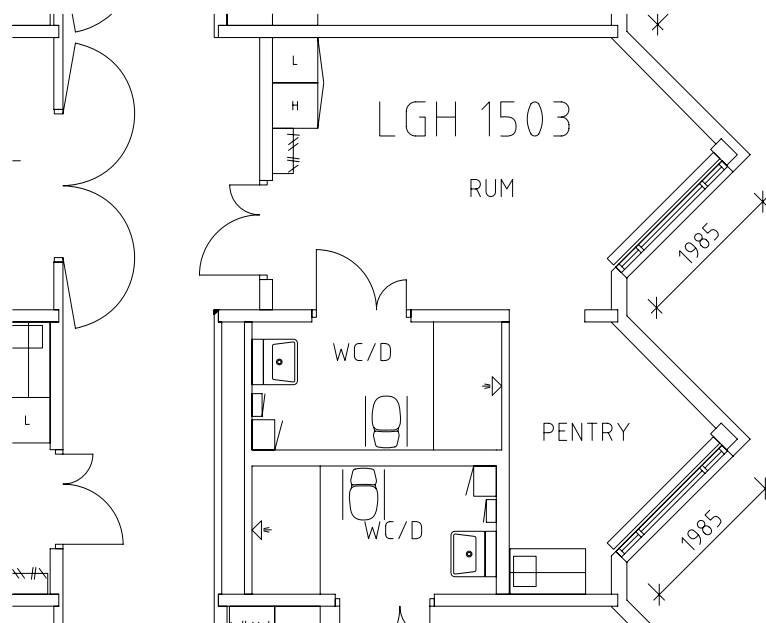

ÖREBRO

Södermalmshemmet

Avdelning: B6 Plan 6, 5 trappor, hus-B

Södermalshemmet

Avdelning: B6

Lägenhet: 1501

Skala: 1:100

Södermalmshemmet

Avdelning: B6

Lägenhet: 1503

Skala: 1:100

Södermalmshemmet

Avdelning: B6

Lägenhet: 1504

Skala: 1:100

Södermalmshemmet

Avdelning: B6

Lägenhet: 1505

Skala: 1:100

Södermalmshemmet

Avdelning: B6

Lägenhet: 1506

Skala: 1:100

Södermalmshemmet