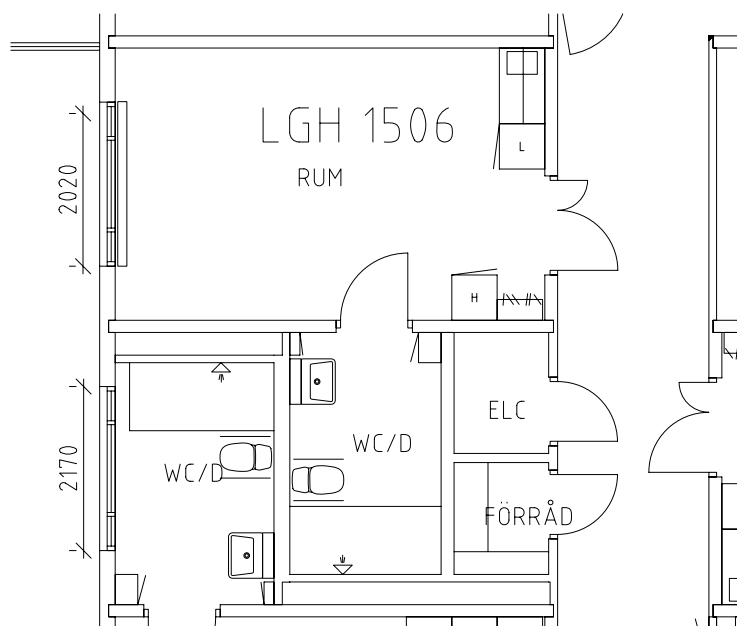

ÖREBRO

Södermalmshemmet

Avdelning: B6 Plan 6, 5 trappor, hus-B

Södermalshemmet

Avdelning: B6

Lägenhet: 1501

Skala: 1:100

Södermalmshemmet

Avdelning: B6

Lägenhet: 1505

Skala: 1:100

Södermalmshemmet

Avdelning: B6

Lägenhet: 1506

Skala: 1:100

Södermalmshemmet