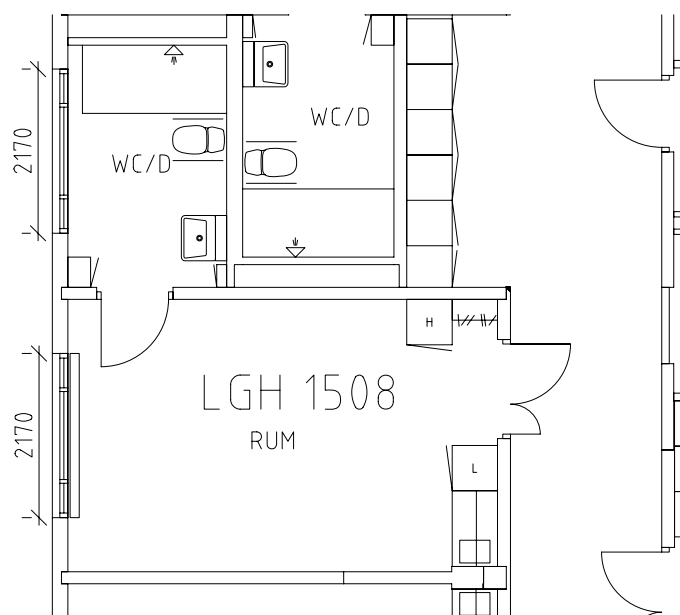

ÖREBRO

Södermalmshemmet

Avdelning: B6 Plan 6, 5 trappor, hus-B

Södermalshemmet

Avdelning: B6

Lägenhet: 1501

Skala: 1:100

Södermalmshemmet

Avdelning: B6
Lägenhet: 1507

Skala: 1:100

Södermalmshemmet

Avdelning: B6

Lägenhet: 1508

Skala: 1:100

Södermalmshemmet

Avdelning: B6