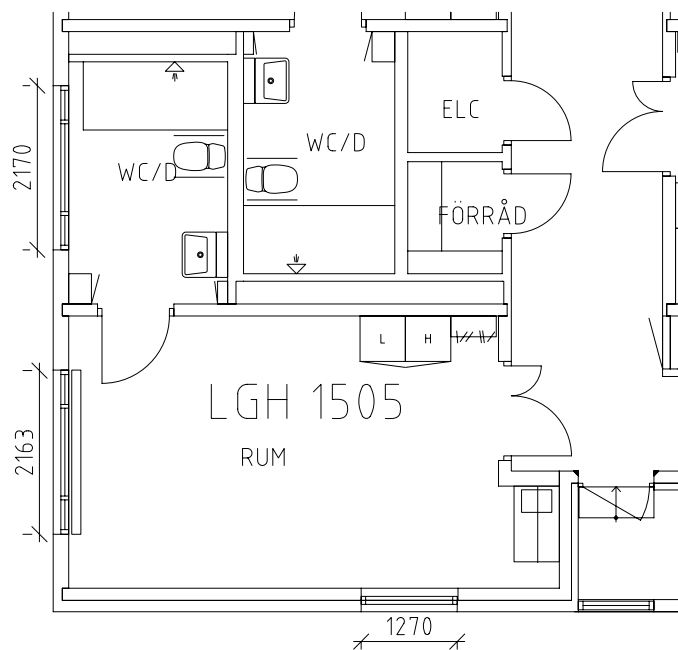

ÖREBRO

Södermalmshemmet

Avdelning: B6 Plan 6, 5 trappor, hus-B

Södermalshemmet

Avdelning: B6

Lägenhet: 1501

Skala: 1:100

Södermalmshemmet

Avdelning: B6

Lägenhet: 1503

Skala: 1:100

Södermalmshemmet

Avdelning: B6

Lägenhet: 1504

Skala: 1:100

Södermalmshemmet

Avdelning: B6

Lägenhet: 1505

Skala: 1:100

Södermalmshemmet

Avdelning: B6

Lägenhet: 1506

Skala: 1:100

Södermalmshemmet