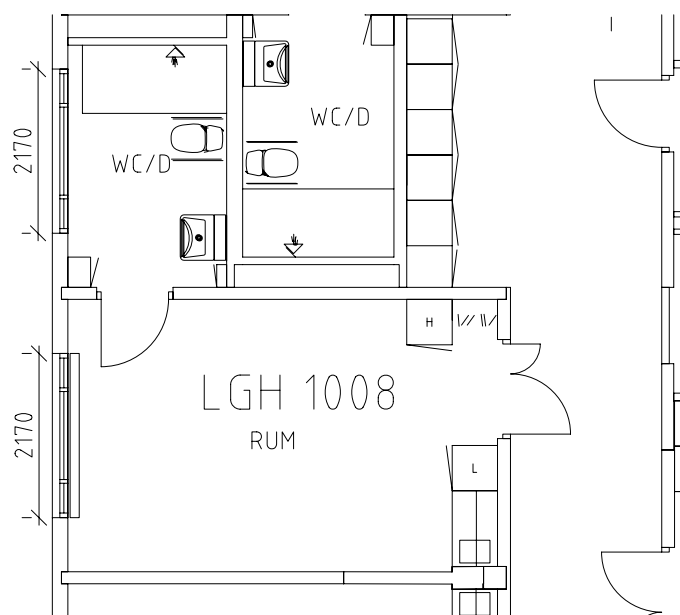

Södermalmshemmet

Avdelning: B1

Lägenhet: 1008

Skala: 1:100