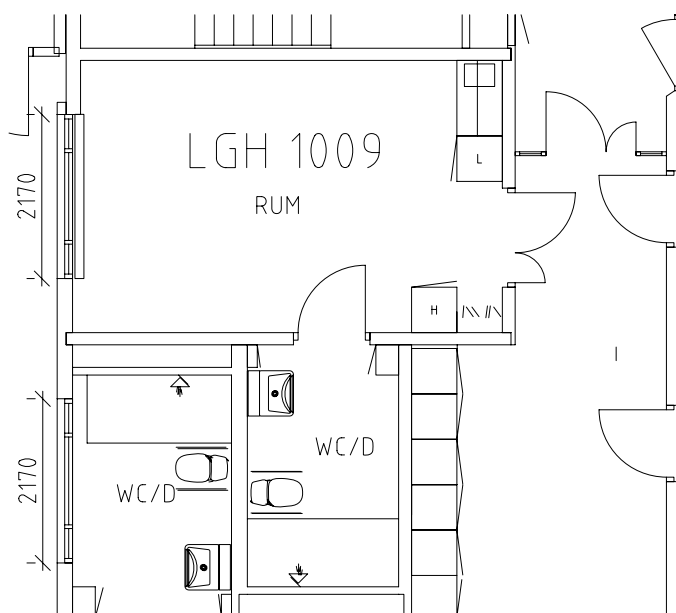

Södermalmshemmet

Avdelning: B1

Lägenhet: 1009

Skala: 1:100