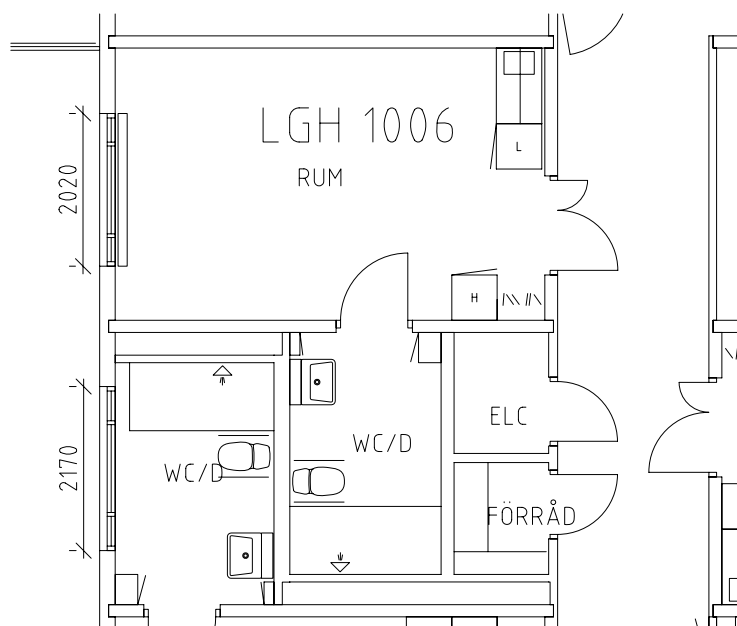

Södermalmshemmet

Avdelning: B1

Lägenhet: 1006

Skala: 1:100