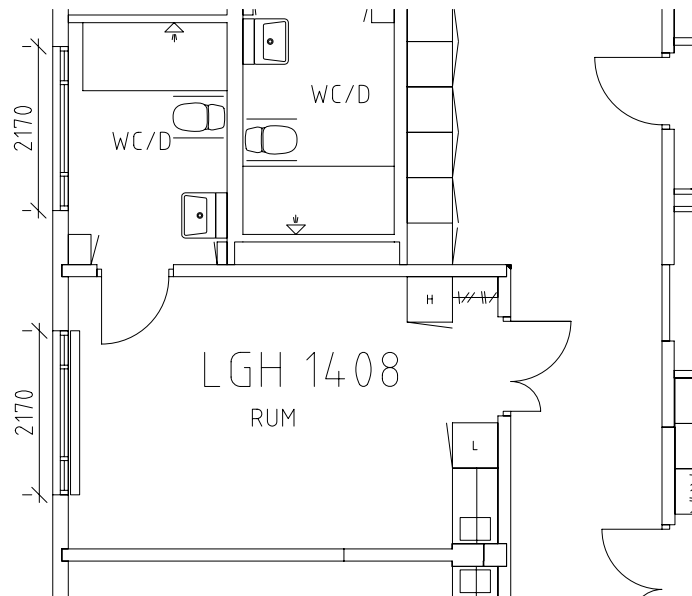

Södermalmshemmet

Avdelning: A5 plan 5, 4 trappor, A-hus

Södermalshemmet

Avdelning: A5

Lägenhet: 1401

Skala: 1:100

Södermalmshemmet

Avdelning: A5

Lägenhet: 1406

Skala: 1:100

Södermalmshemmet

Avdelning: A5

Lägenhet: 1407

Skala: 1:100

Södermalmshemmet

Avdelning: A5
Lägenhet: 1408

Skala: 1:100

Södermalmshemmet

Avdelning: A5

Lägenhet: 1409

Skala: 1:100

ÖREBRO

Södermalmshemmet

Gemensamma utrymmen i markplan