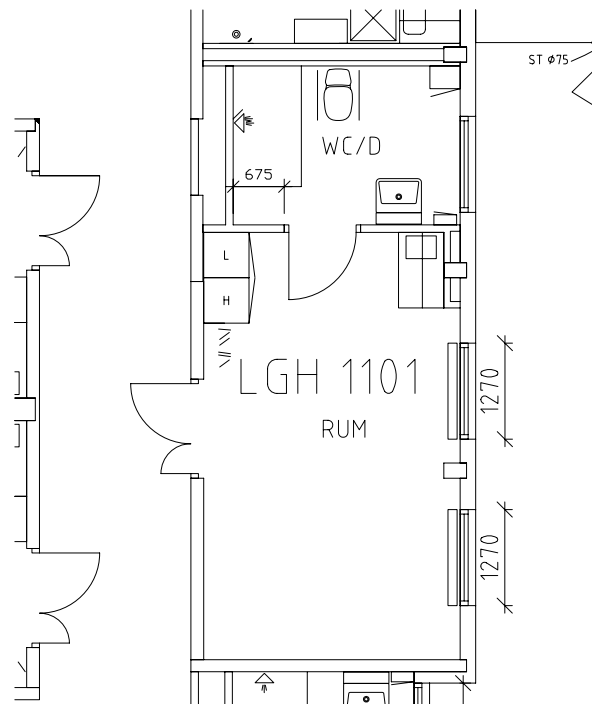

ÖREBRO

Södermalms hemmet

Avdelning: B2 plan 2, 1 trappa, B-hus

Södermalmshemmet

Avdelning: B2
Lägenhet: 1101

Skala: 1:100

Södermalmshemmet

Avdelning: B2

Lägenhet: 1102

Skala: 1:100

Södermalmshemmet

Avdelning: B2

Lägenhet: 1103

Skala: 1:100

Södermalmshemmet

Avdelning: B2

Lägenhet: 1104

Skala: 1:100

Södermalms hemmet

Avdelning: B2

Lägenhet: 1105

Skala: 1:100

Södermalmshemmet

Avdelning: B2