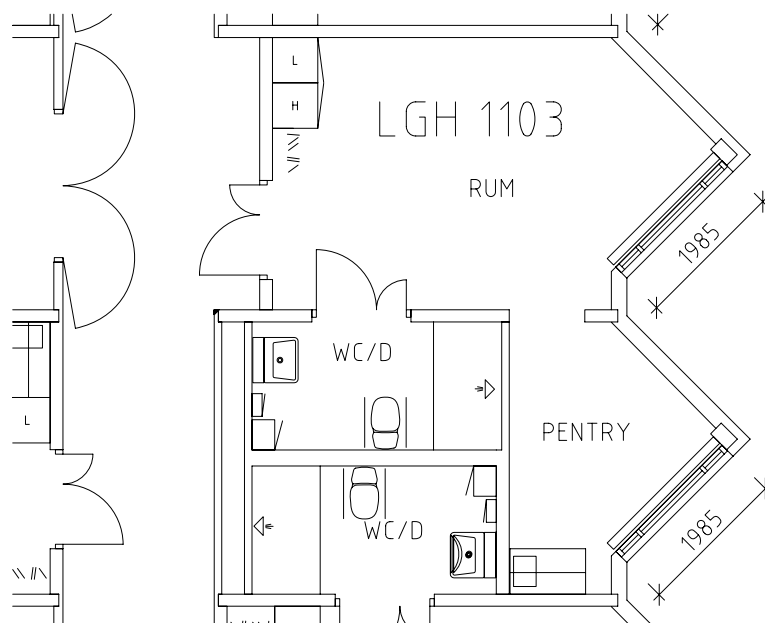

ÖREBRO

Södermalms hemmet

Avdelning: B2 plan 2, 1 trappa, B-hus

Södermalmshemmet

Avdelning: B2
Lägenhet: 1101

Skala: 1:100

Södermalmshemmet

Avdelning: B2

Lägenhet: 1102

Skala: 1:100

Södermalmshemmet

Avdelning: B2

Lägenhet: 1103

Skala: 1:100

Södermalmshemmet

Avdelning: B2

Lägenhet: 1104

Skala: 1:100

Södermalms hemmet

Avdelning: B2

Lägenhet: 1105

Skala: 1:100

Södermalmshemmet

Avdelning: B2