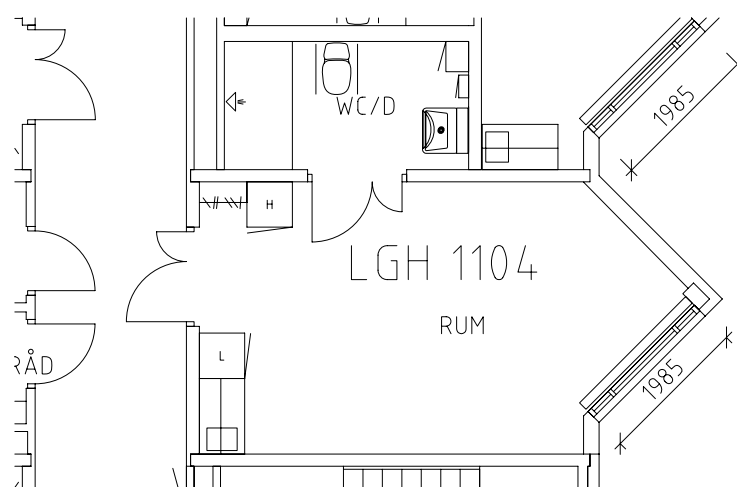

ÖREBRO

Södermalms hemmet

Avdelning: B2 plan 2, 1 trappa, B-hus

Södermalmshemmet

Avdelning: B2
Lägenhet: 1101

Skala: 1:100

Södermalmshemmet

Avdelning: B2

Lägenhet: 1102

Skala: 1:100

Södermalmshemmet

Avdelning: B2

Lägenhet: 1103

Skala: 1:100

Södermalmshemmet

Avdelning: B2

Lägenhet: 1104

Skala: 1:100

Södermalms hemmet

Avdelning: B2

Lägenhet: 1105

Skala: 1:100

Södermalmshemmet

Avdelning: B2