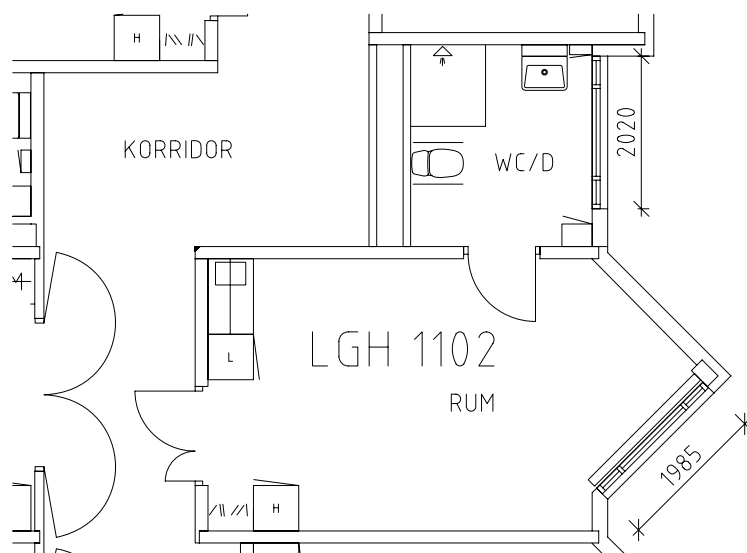

ÖREBRO

Södermalms hemmet

Avdelning: B2 plan 2, 1 trappa, B-hus

Södermalmshemmet

Avdelning: B2
Lägenhet: 1101

Skala: 1:100

Södermalmshemmet

Avdelning: B2

Lägenhet: 1102

Skala: 1:100

Södermalmshemmet

Avdelning: B2

Lägenhet: 1103

Skala: 1:100

Södermalmshemmet

Avdelning: B2

Lägenhet: 1104

Skala: 1:100

Södermalms hemmet

Avdelning: B2

Lägenhet: 1105

Skala: 1:100

Södermalmshemmet

Avdelning: B2