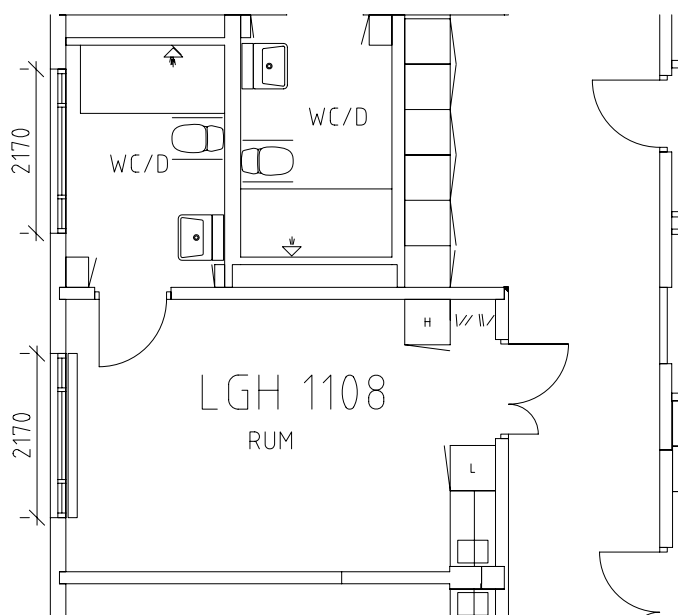

ÖREBRO

Södermalms hemmet

Avdelning: B2 plan 2, 1 trappa, B-hus

Södermalmshemmet

Avdelning: B2
Lägenhet: 1101

Skala: 1:100

Södermalmshemmet

Avdelning: B2

Lägenhet: 1106

Skala: 1:100

Södermalmshemmet

Avdelning: B2

Lägenhet: 1107

Skala: 1:100

Södermalmshemmet

Avdelning: B2

Lägenhet: 1108

Skala: 1:100

Södermalmshemmet

Avdelning: B2

Lägenhet: 1109

Skala: 1:100

ÖREBRO

Södermalmshemmet