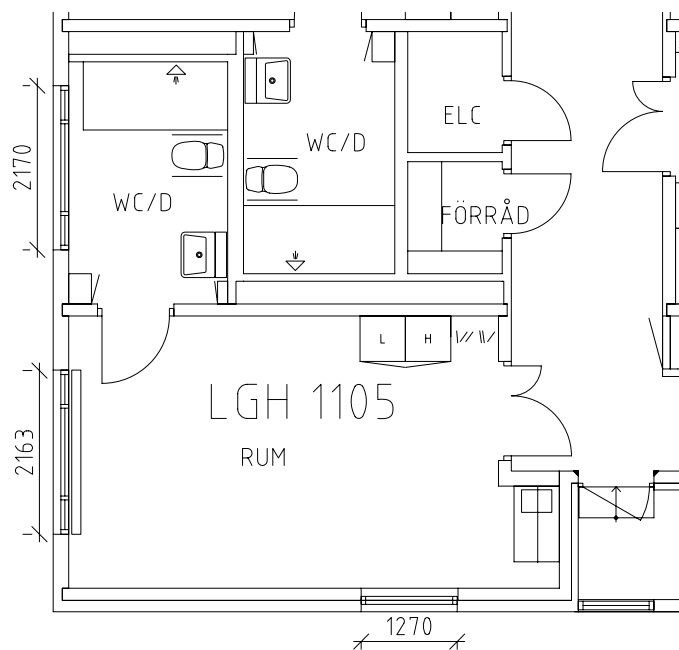

ÖREBRO

Södermalms hemmet

Avdelning: B2 plan 2, 1 trappa, B-hus

Södermalmshemmet

Avdelning: B2
Lägenhet: 1101

Skala: 1:100

Södermalmshemmet

Avdelning: B2

Lägenhet: 1102

Skala: 1:100

Södermalmshemmet

Avdelning: B2

Lägenhet: 1103

Skala: 1:100

Södermalmshemmet

Avdelning: B2

Lägenhet: 1104

Skala: 1:100

Södermalms hemmet

Avdelning: B2

Lägenhet: 1105

Skala: 1:100

Södermalmshemmet

Avdelning: B2

Lägenhet: 1106

Skala: 1:100

Södermalmshemmet

Avdelning: B2

Lägenhet: 1107

Skala: 1:100

Södermalmshemmet

Avdelning: B2