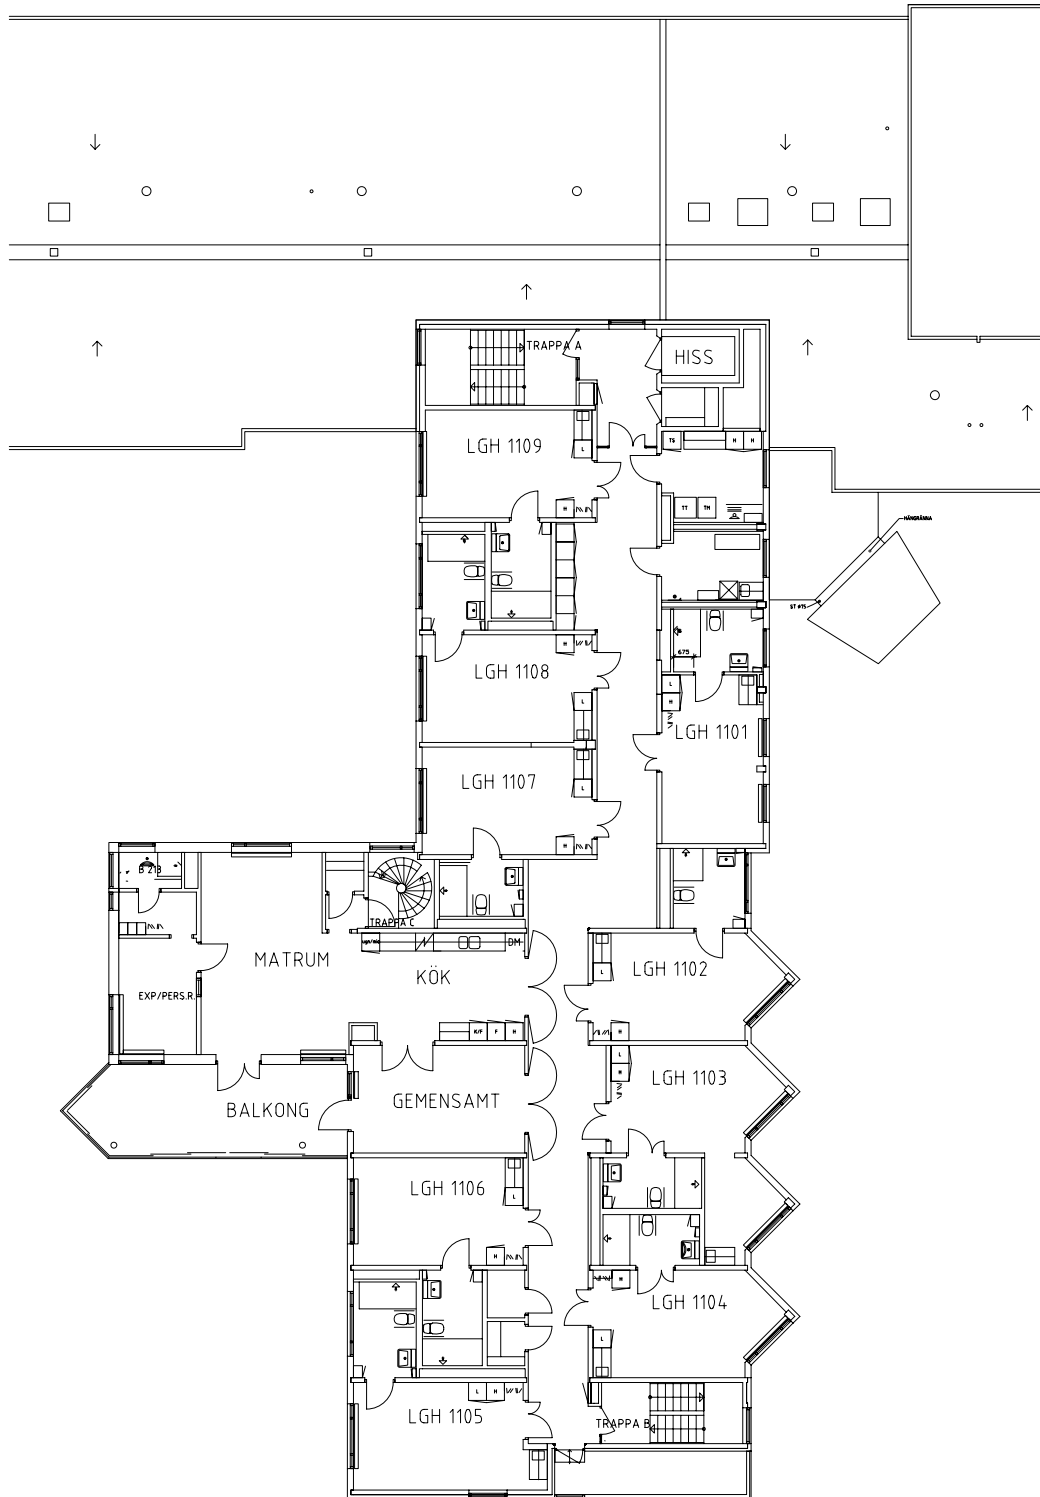

ÖREBRO

Södermalms hemmet

Avdelning: B2 plan 2, 1 trappa, B-hus

Södermalmshemmet

Avdelning: B2
Lägenhet: 1101

Skala: 1:100

Södermalmshemmet

Avdelning: B2

Lägenhet: 1102

Skala: 1:100

Södermalmshemmet

Avdelning: B2

Lägenhet: 1103

Skala: 1:100

Södermalmshemmet

Avdelning: B2

Lägenhet: 1104

Skala: 1:100

Södermalms hemmet

Avdelning: B2

Lägenhet: 1105

Skala: 1:100

Södermalmshemmet

Avdelning: B2