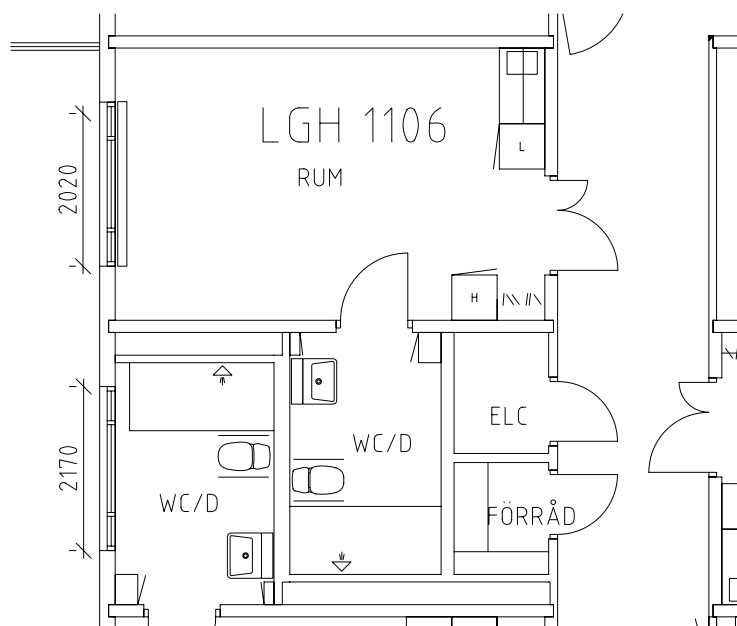

ÖREBRO

Södermalms hemmet

Avdelning: B2 plan 2, 1 trappa, B-hus

Södermalmshemmet

Avdelning: B2
Lägenhet: 1101

Skala: 1:100

Södermalmshemmet

Avdelning: B2

Lägenhet: 1102

Skala: 1:100

Södermalmshemmet

Avdelning: B2

Lägenhet: 1103

Skala: 1:100

Södermalmshemmet

Avdelning: B2

Lägenhet: 1104

Skala: 1:100

Södermalms hemmet

Avdelning: B2

Lägenhet: 1105

Skala: 1:100

Södermalmshemmet

Avdelning: B2

Lägenhet: 1106

Skala: 1:100

Södermalmshemmet

Avdelning: B2

Lägenhet: 1107

Skala: 1:100

Södermalmshemmet

Avdelning: B2