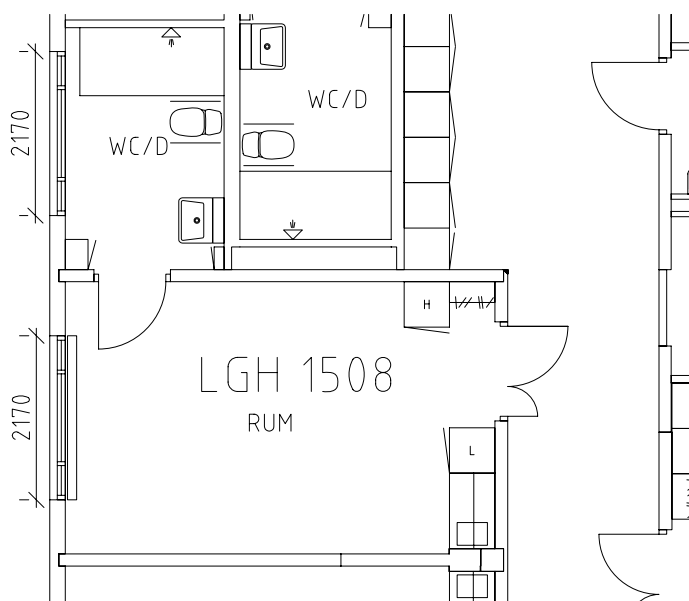

Södermalshemmet

Avdelning: A6 Plan 6, 5 trappor, A-hus

Södermalmshemmet

Avdelning: A6

Lägenhet: 1501

Skala: 1:100

Södermalmshemmet

Avdelning: A6

Skala: 1:100

Södermalms hemmet

Avdelning: A6

Lägenhet: 1509

Skala: 1:100

ÖREBRO

Södermalmshemmet

Gemensamma utrymmen i markplan