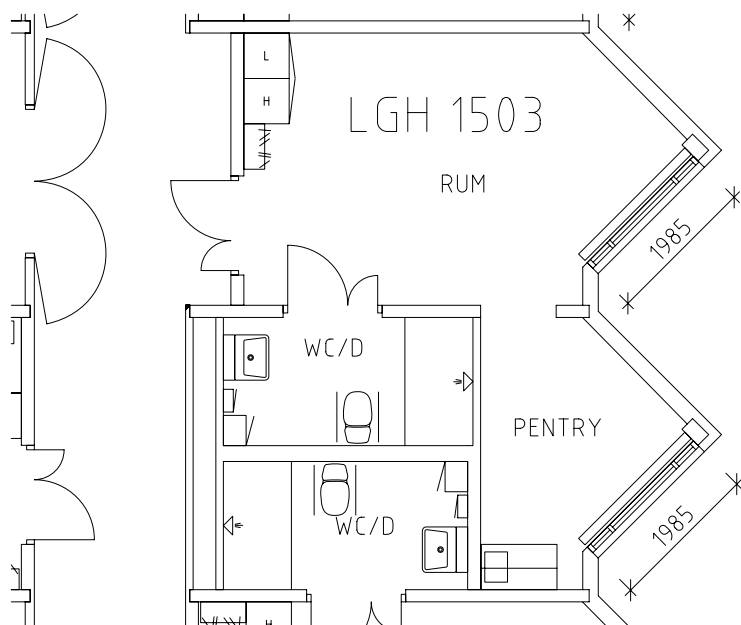

Södermalshemmet

Avdelning: A6 Plan 6, 5 trappor, A-hus

Södermalmshemmet

Avdelning: A6

Lägenhet: 1501

Skala: 1:100

Södermalmshemmet

Avdelning: A6

Lägenhet: 1502

Skala: 1:100

Södermalmshemmet

Avdelning: A6

Lägenhet: 1503

Skala: 1:100

Södermalmshemmet

Avdelning: A6
Lägenhet: 1504

Skala: 1:100

Södermalms hemmet

Avdelning: A6

Lägenhet: 1505

Skala: 1:100

Södermalmshemmet

Avdelning: A6

Lägenhet: 1506