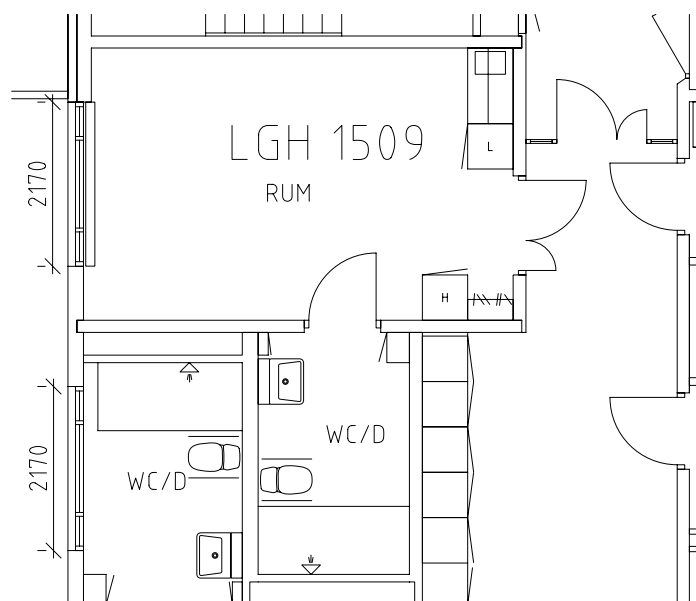

Södermalshemmet

Avdelning: A6 Plan 6, 5 trappor, A-hus

Södermalmshemmet

Avdelning: A6

Lägenhet: 1501

Skala: 1:100

Södermalmshemmet

Avdelning: A6

Skala: 1:100

Södermalms hemmet

Avdelning: A6

Lägenhet: 1509

Skala: 1:100

ÖREBRO

Södermalmshemmet

Gemensamma utrymmen i markplan