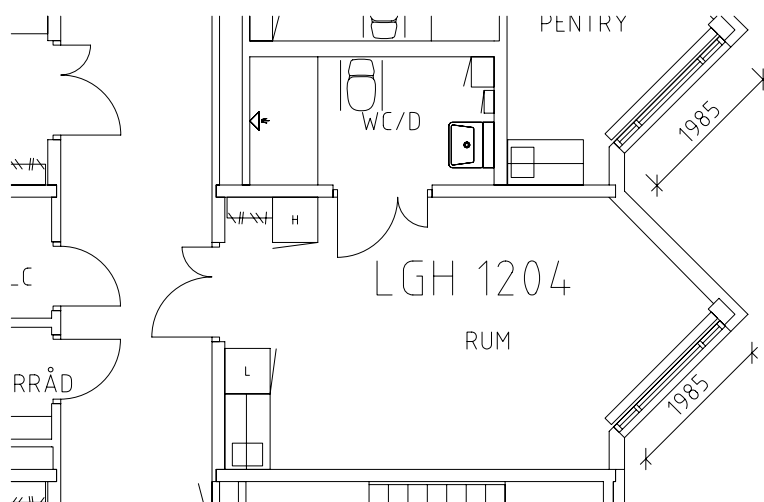

ÖREBRO

Södermalshemmet

Avdelning: A3 plan 3, 2 trappor, A-hus

Södermalmshemmet

Avdelning: A3

Lägenhet: 1201

Skala: 1:100

Södermalmshemmet

Avdelning: A3

Lägenhet: 1202

Skala: 1:100

Södermalmshemmet

Avdelning: A3

Lägenhet: 1203

Skala: 1:100

Södermalmshemmet

Avdelning: A3

Lägenhet: 1204

Skala: 1:100

Södermalms hemmet

Avdelning: A3

Lägenhet: 1205

Skala: 1:100

Södermalms hemmet