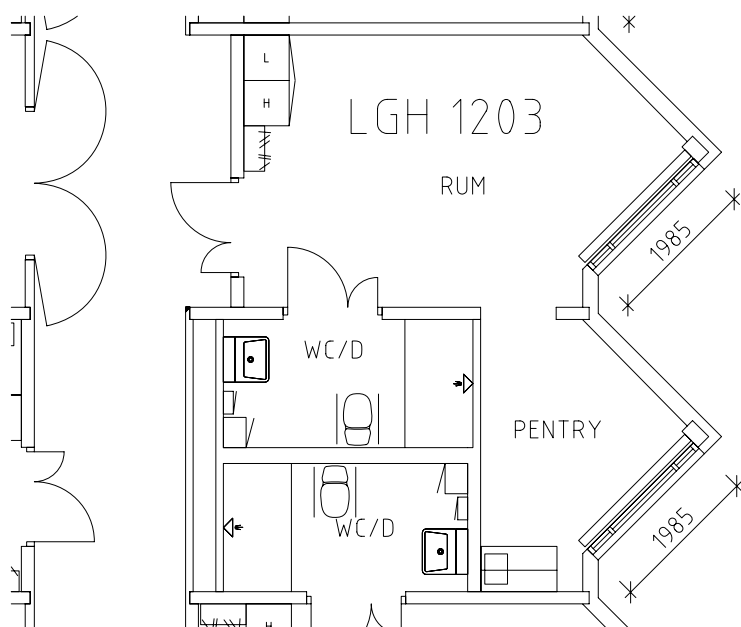

ÖREBRO

Södermalshemmet

Avdelning: A3 plan 3, 2 trappor, A-hus

Södermalmshemmet

Avdelning: A3

Lägenhet: 1201

Skala: 1:100

Södermalmshemmet

Avdelning: A3

Lägenhet: 1202

Skala: 1:100

Södermalmshemmet

Avdelning: A3

Lägenhet: 1203

Skala: 1:100

Södermalmshemmet

Avdelning: A3

Lägenhet: 1204

Skala: 1:100

Södermalms hemmet

Avdelning: A3

Lägenhet: 1205

Skala: 1:100

Södermalms hemmet