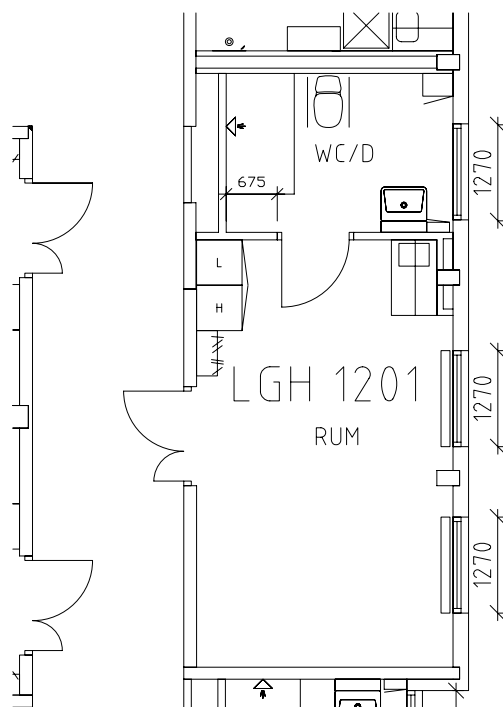

ÖREBRO

Södermalshemmet

Avdelning: A3 plan 3, 2 trappor, A-hus

Södermalmshemmet

Avdelning: A3

Lägenhet: 1201

Skala: 1:100

Södermalmshemmet

Avdelning: A3

Lägenhet: 1202

Skala: 1:100

Södermalmshemmet

Avdelning: A3

Lägenhet: 1203

Skala: 1:100

Södermalmshemmet

Avdelning: A3

Lägenhet: 1204

Skala: 1:100

Södermalms hemmet

Avdelning: A3

Lägenhet: 1205

Skala: 1:100

Södermalms hemmet