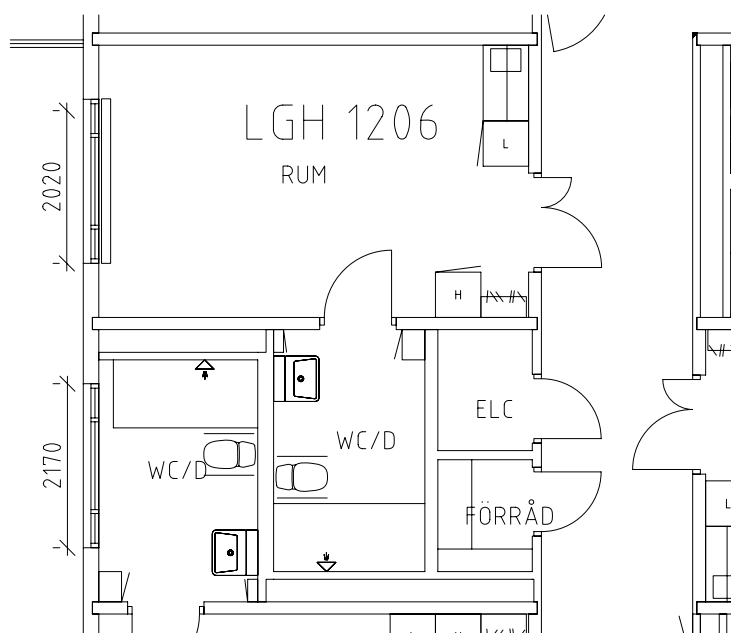

ÖREBRO

Södermalshemmet

Avdelning: A3 plan 3, 2 trappor, A-hus

Södermalmshemmet

Avdelning: A3

Lägenhet: 1201

Skala: 1:100

Södermalmshemmet

Avdelning: A3

Lägenhet: 1204

Skala: 1:100

Södermalms hemmet

Avdelning: A3

Lägenhet: 1205

Skala: 1:100

Södermalms hemmet

Avdelning: A3

Lägenhet: 1206

Skala: 1:100

Södermalms hemmet

Avdelning: A3
Lägenhet: 1207

Skala: 1:100

Södermalmshemmet

Avdelning: A3