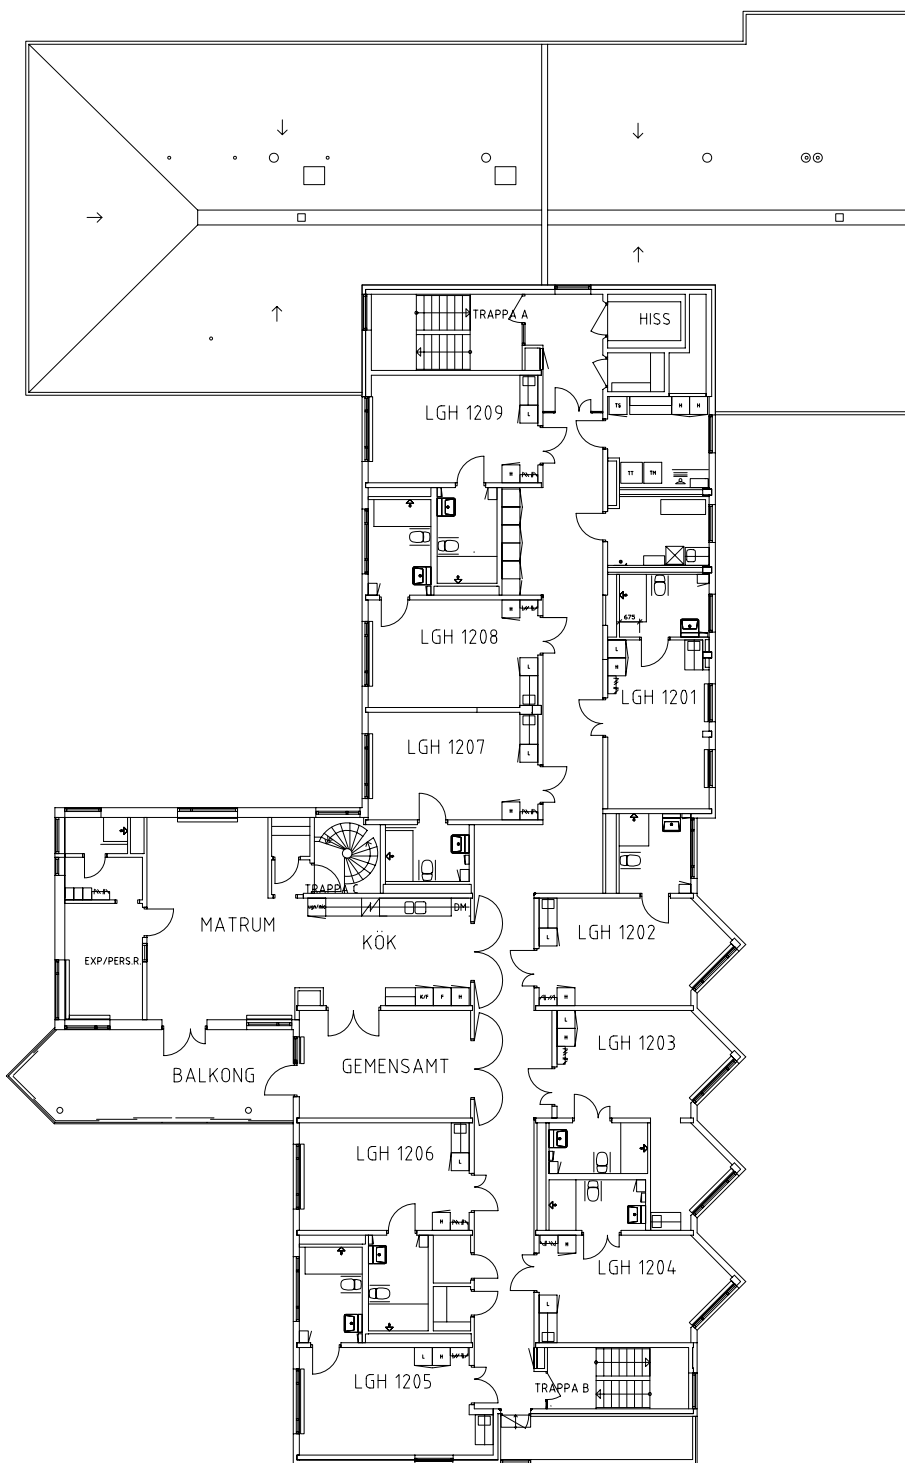

ÖREBRO

Södermalshemmet

Avdelning: A3 plan 3, 2 trappor, A-hus

Södermalmshemmet

Avdelning: A3

Lägenhet: 1201

Skala: 1:100

Södermalmshemmet

Avdelning: A3

Lägenhet: 1202

Skala: 1:100

Södermalmshemmet

Avdelning: A3

Lägenhet: 1203

Skala: 1:100

Södermalmshemmet

Avdelning: A3

Lägenhet: 1204

Skala: 1:100

Södermalms hemmet

Avdelning: A3

Lägenhet: 1205

Skala: 1:100

Södermalms hemmet

Avdelning: A3

Lägenhet: 1206

Skala: 1:100

Södermalms hemmet

Avdelning: A3
Lägenhet: 1207

Skala: 1:100

Södermalmshemmet

Avdelning: A3