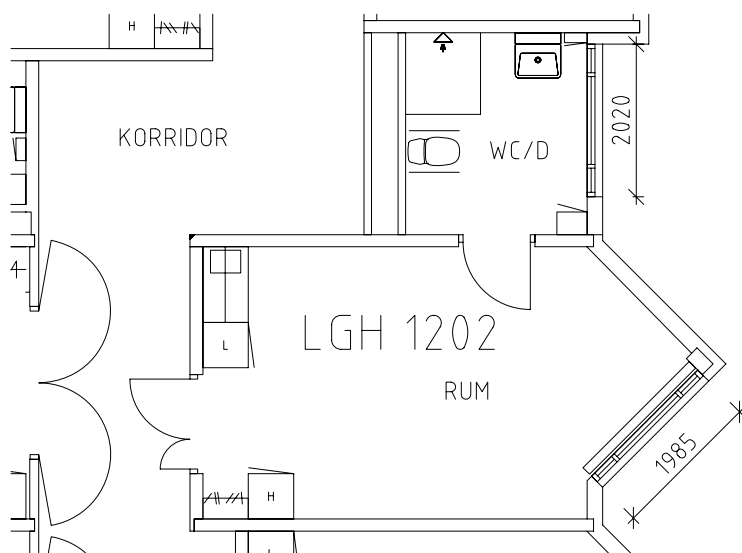

ÖREBRO

Södermalshemmet

Avdelning: A3 plan 3, 2 trappor, A-hus

Södermalmshemmet

Avdelning: A3

Lägenhet: 1201

Skala: 1:100

Södermalmshemmet

Avdelning: A3

Lägenhet: 1202

Skala: 1:100

Södermalmshemmet

Avdelning: A3

Lägenhet: 1203

Skala: 1:100

Södermalmshemmet

Avdelning: A3

Lägenhet: 1204

Skala: 1:100

Södermalms hemmet

Avdelning: A3

Lägenhet: 1205

Skala: 1:100

Södermalms hemmet