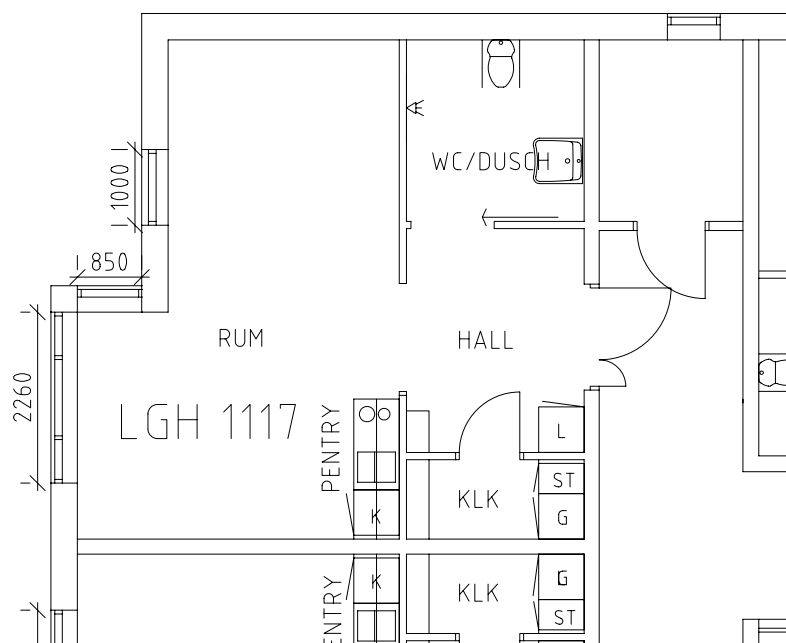

Skala: 1:100

Mikaeligården

Avdelning: Gläntan
Lägenhet: 1113

Skala: 1:100

Mikaeligården

Avdelning: Gläntan
Lägenhet: 1114

Skala: 1:100

Mikaeligården

Avdelning: Gläntan
Lägenhet: 1115

Skala: 1:100

Mikaeligården

Avdelning: Gläntan
Lägenhet: 1116

Skala: 1:100

Mikaeligården

Avdelning: Gläntan
Lägenhet: 1117

Skala: 1:100

Mikaeligården

Avdelning: Gläntan
Lägenhet: 1118

Skala: 1:100

Mikaeligården

Avdelning: Gläntan
Lägenhet: 1119

Skala: 1:100

Mikaeligården

Avdelning: Gläntan
Lägenhet: 1120

Skala: 1:100

Mikaeligården

Gemensamma utrymmen

NORR

Entré, terrass & lägenhetsförråd i plan 1 Entreplan

Mikaeligården

Orientering Plan 1 Entréplan

NORR