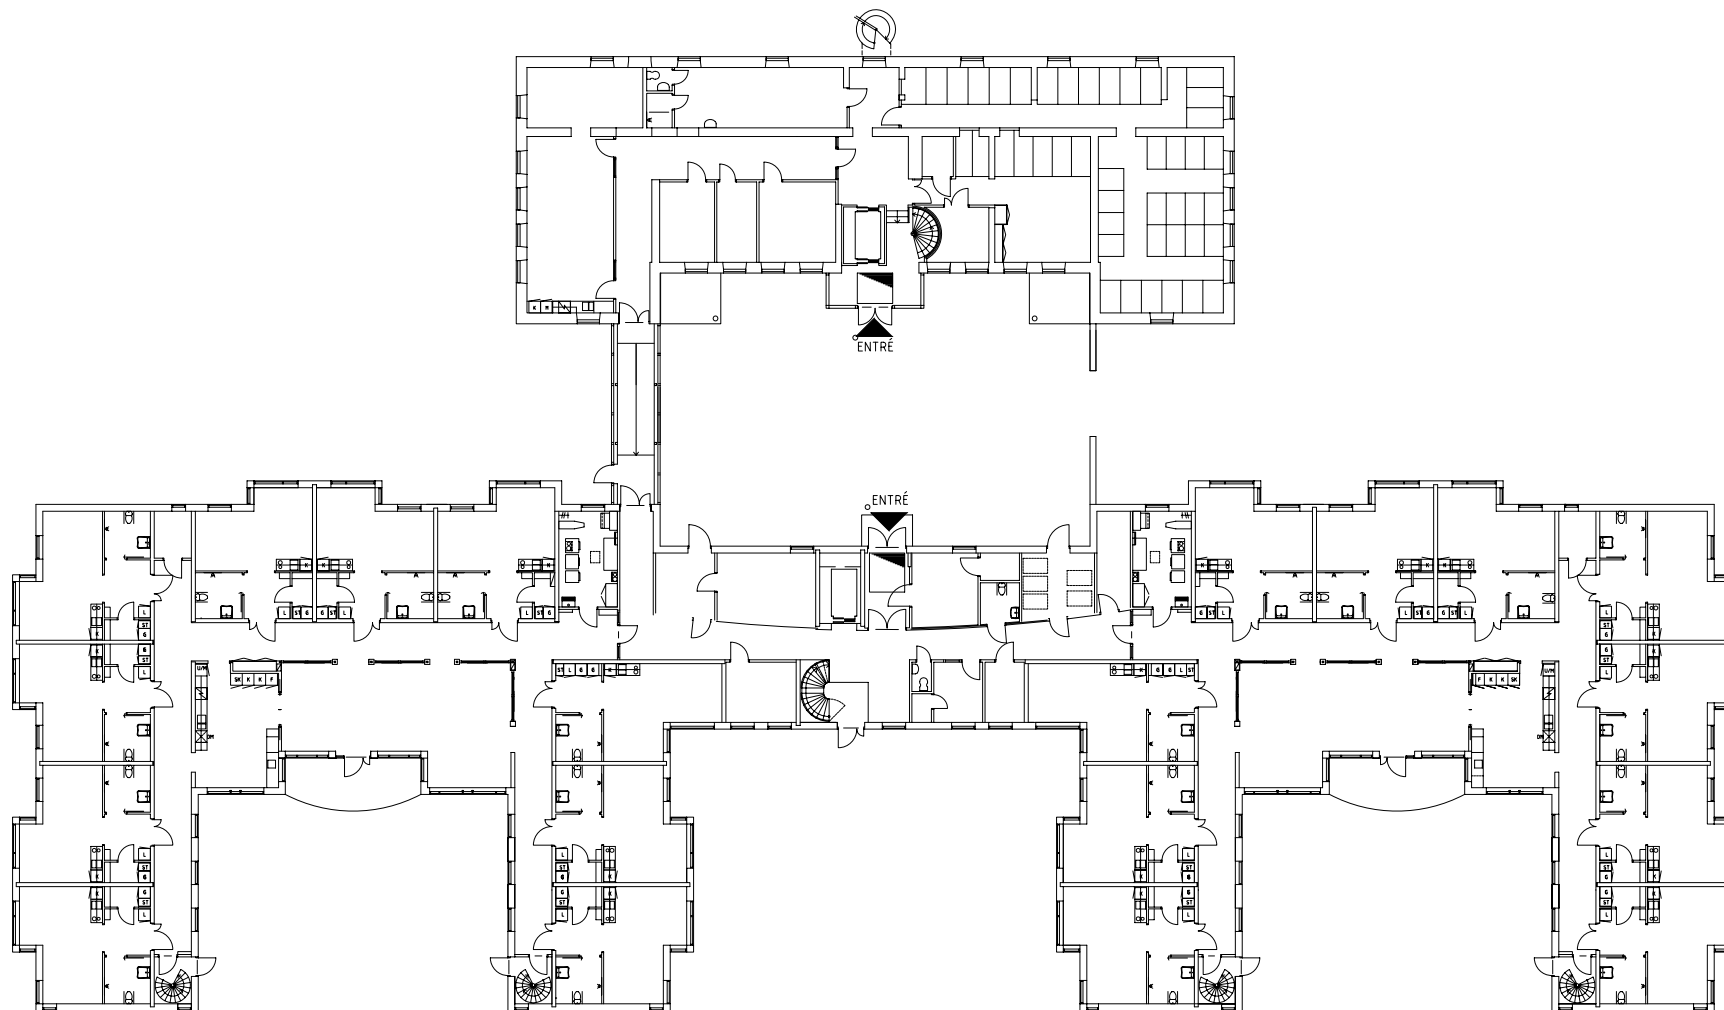

Skala: 1:100

Mikaeligården

Gemensamma utrymmen

NORR

Entré, terrass & lägenhetsförråd i plan 1 Entreplan

Mikaeligården

Orientering Plan 1 Entréplan

NORR