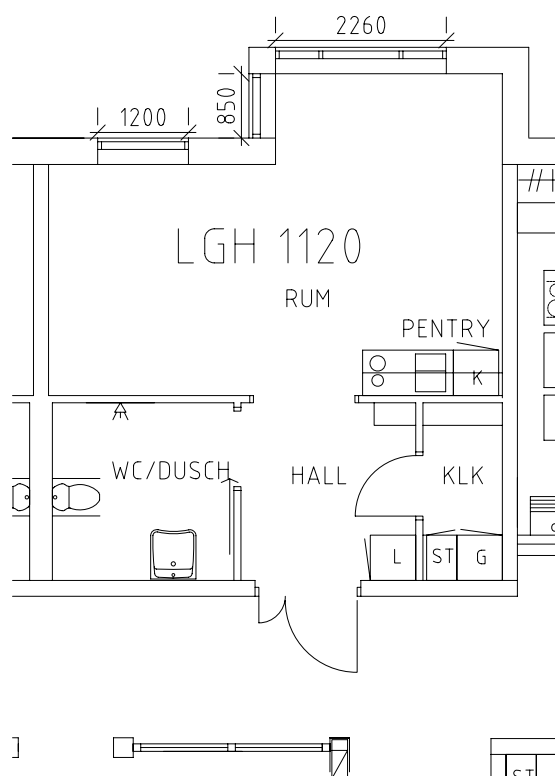

Avdelning: Gläntan
Lägenhet: 1115

Skala: 1:100

Mikaeligården

Avdelning: Gläntan
Lägenhet: 1116

Skala: 1:100

Mikaeligården

Avdelning: Gläntan
Lägenhet: 1117

Skala: 1:100

Mikaeligården

Avdelning: Gläntan
Lägenhet: 1118

Skala: 1:100

Mikaeligården

Avdelning: Gläntan
Lägenhet: 1119

Skala: 1:100

Mikaeligården

Avdelning: Gläntan
Lägenhet: 1120

Skala: 1:100

Mikaeligården

Gemensamma utrymmen

NORR

Entré, terrass & lägenhetsförråd i plan 1 Entreplan

Mikaeligården

Orientering Plan 1 Entréplan

NORR