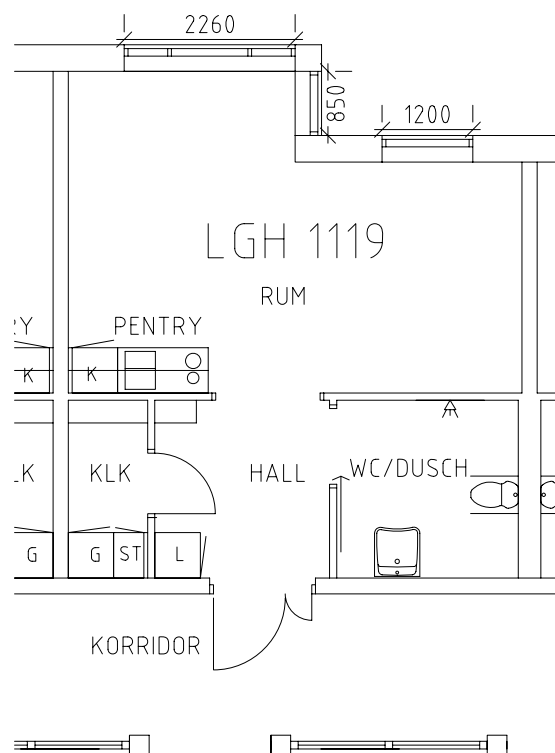

Avdelning: Gläntan
Lägenhet: 1115

Skala: 1:100

Mikaeligården

Avdelning: Gläntan
Lägenhet: 1116

Skala: 1:100

Mikaeligården

Avdelning: Gläntan
Lägenhet: 1117

Skala: 1:100

Mikaeligården

Avdelning: Gläntan
Lägenhet: 1118

Skala: 1:100

Mikaeligården

Avdelning: Gläntan
Lägenhet: 1119

Skala: 1:100

Mikaeligården

Avdelning: Gläntan
Lägenhet: 1120

Skala: 1:100

Mikaeligården

Gemensamma utrymmen

NORR

Entré, terrass & lägenhetsförråd i plan 1 Entreplan

Mikaeligården

Orientering Plan 1 Entréplan

NORR