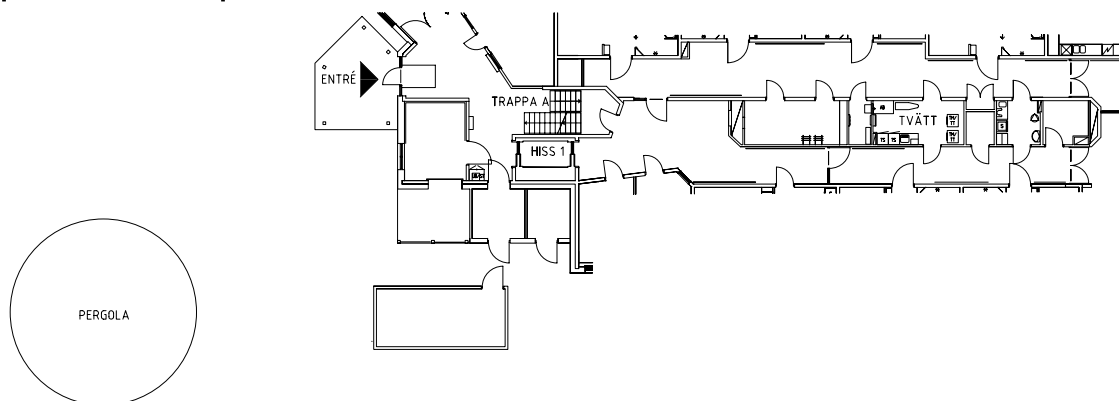

Skala: 1:100

Klosterbacken

Avdelning: Grupp 2 korttidsvård
Lägenhet: 1029

Skala: 1:100

Klosterbacken

Avdelning: Grupp 2 korttidsvård
Lägenhet: 1030

Skala: 1:100

ÖREBRO

Klosterbacken

Gemensamma utrymmen

Pergola, entré och tvättstuga på plan 1 entréplan

Lägenhetsförråd på plan 0 källarplan

ÖREBRO

Klosterbacken

Orientering plan 1 entréplan