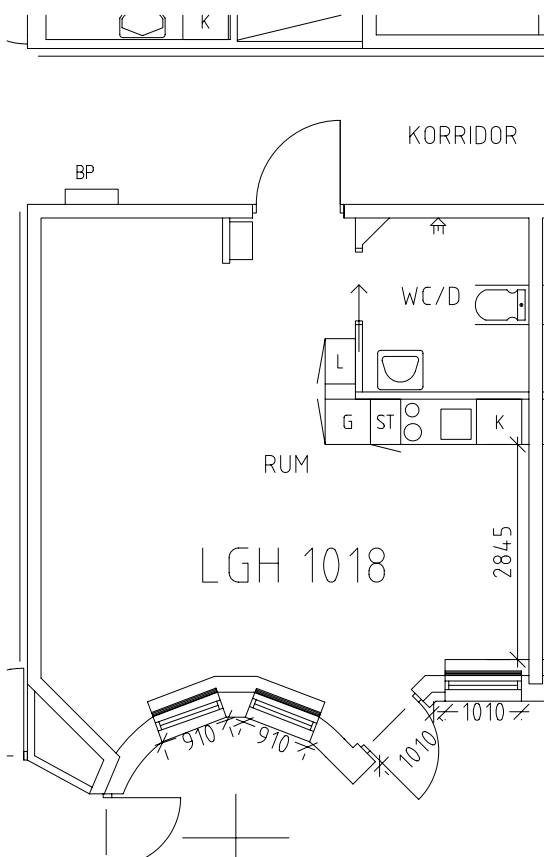

Klosterbacken

Avdelning: Grupp 2 korttidsvård, plan 1 entréplan

Klosterbacken

Avdelning: Grupp 2 korttidsvård
Lägenhet: 1015

Skala: 1:100

Klosterbacken

Avdelning: Grupp 2 korttidsvård
Lägenhet: 1016

Skala: 1:100

Klosterbacken

Avdelning: Grupp 2 korttidsvård
Lägenhet: 1017

Skala: 1:100

Klosterbacken

Avdelning: Grupp 2 korttidsvård
Lägenhet: 1018

Skala: 1:100

Klosterbacken

Avdelning: Grupp 2 korttidsvård
Lägenhet: 1028

Skala: 1:100

Klosterbacken

Avdelning: Grupp 2 korttidsvård
Lägenhet: 1029

Skala: 1:100

Klosterbacken

Avdelning: Grupp 2 korttidsvård
Lägenhet: 1030

Skala: 1:100

ÖREBRO