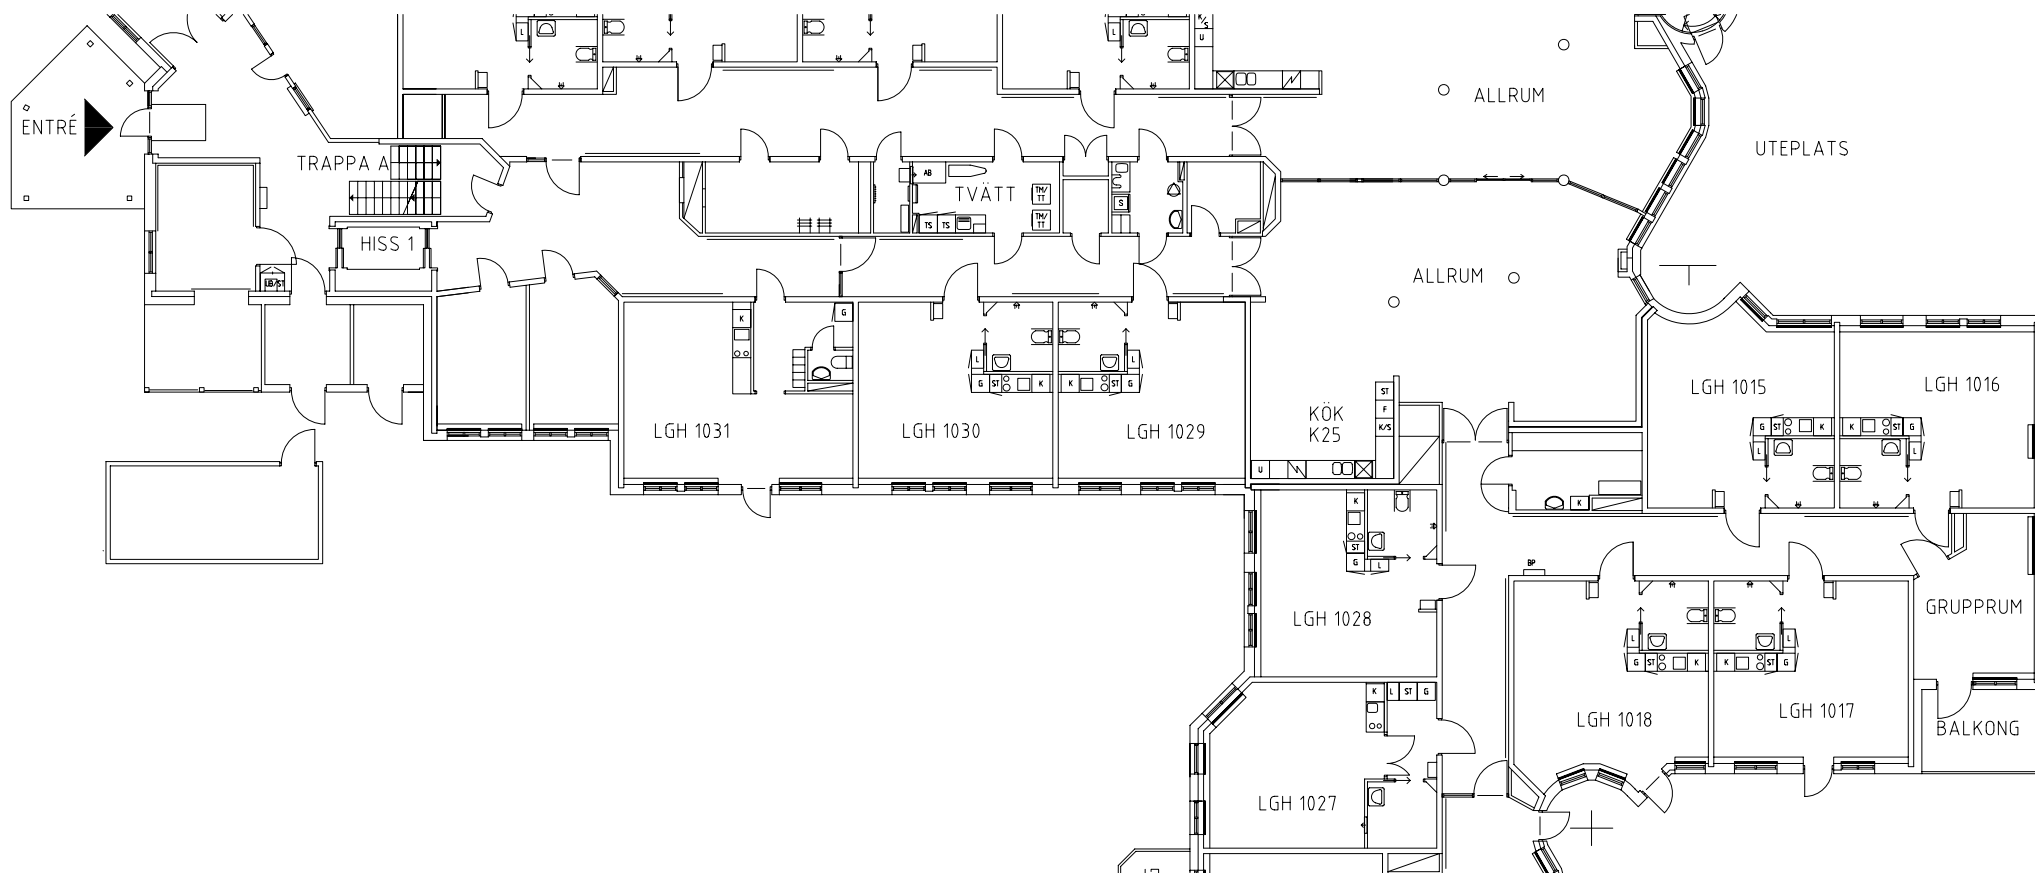

Klosterbacken

Avdelning: Grupp 2 korttidsvård, plan 1 entréplan

Klosterbacken

Avdelning: Grupp 2 korttidsvård
Lägenhet: 1015

Skala: 1:100

Klosterbacken

Avdelning: Grupp 2 korttidsvård
Lägenhet: 1016

Skala: 1:100

Klosterbacken

Avdelning: Grupp 2 korttidsvård
Lägenhet: 1017

Skala: 1:100

Klosterbacken

Avdelning: Grupp 2 korttidsvård
Lägenhet: 1018

Skala: 1:100

Klosterbacken

Avdelning: Grupp 2 korttidsvård
Lägenhet: 1028

Skala: 1:100

Klosterbacken

Avdelning: Grupp 2 korttidsvård
Lägenhet: 1029

Skala: 1:100

Klosterbacken

Avdelning: Grupp 2 korttidsvård
Lägenhet: 1030

Skala: 1:100

ÖREBRO

Klosterbacken

Gemensamma utrymmen

Pergola, entré och tvättstuga på plan 1 entréplan

Lägenhetsförråd på plan 0 källarplan

ÖREBRO

Klosterbacken

Orientering plan 1 entréplan