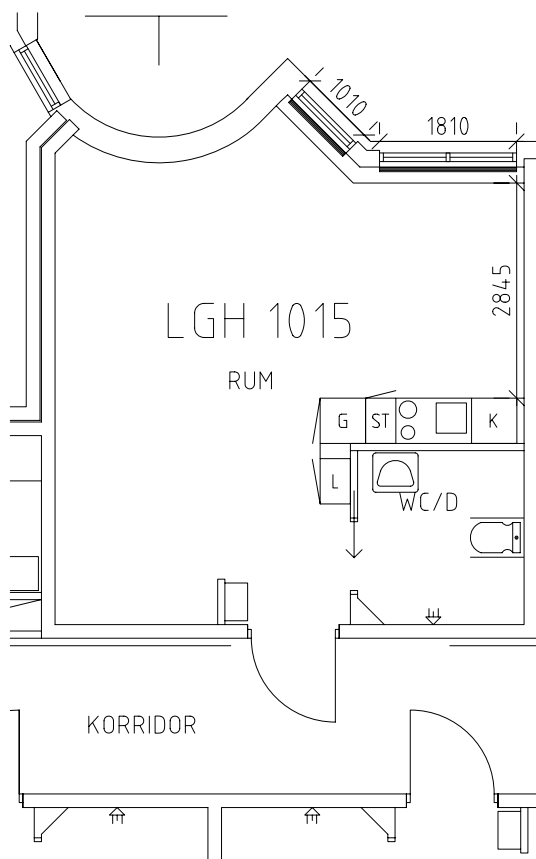

Klosterbacken

Avdelning: Grupp 2 korttidsvård, plan 1 entréplan

Klosterbacken

Avdelning: Grupp 2 korttidsvård
Lägenhet: 1015

Skala: 1:100

Klosterbacken

Avdelning: Grupp 2 korttidsvård
Lägenhet: 1016

Skala: 1:100

Klosterbacken

Avdelning: Grupp 2 korttidsvård
Lägenhet: 1017

Skala: 1:100

Klosterbacken

Avdelning: Grupp 2 korttidsvård
Lägenhet: 1018

Skala: 1:100

Klosterbacken

Avdelning: Grupp 2 korttidsvård
Lägenhet: 1028

Skala: 1:100

Klosterbacken

Avdelning: Grupp 2 korttidsvård
Lägenhet: 1029

Skala: 1:100

Klosterbacken

Avdelning: Grupp 2 korttidsvård
Lägenhet: 1030

Skala: 1:100

ÖREBRO