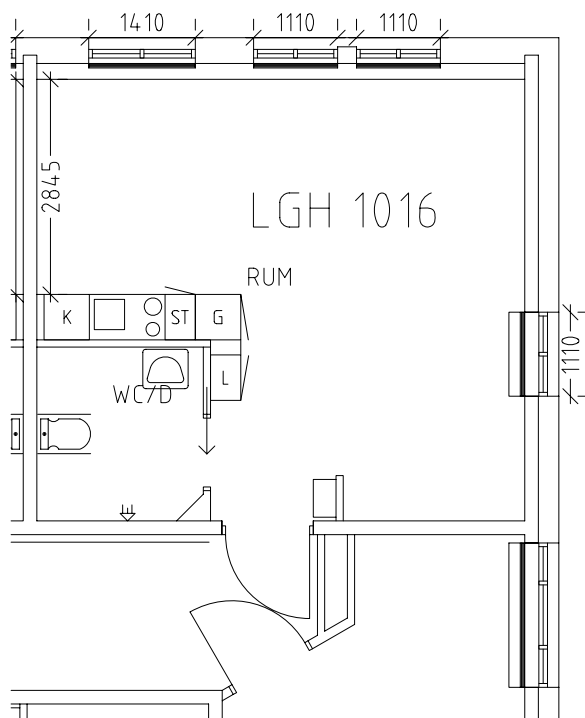

Klosterbacken

Avdelning: Grupp 2 korttidsvård, plan 1 entréplan

Klosterbacken

Avdelning: Grupp 2 korttidsvård
Lägenhet: 1015

Skala: 1:100

Klosterbacken

Avdelning: Grupp 2 korttidsvård
Lägenhet: 1016

Skala: 1:100

Klosterbacken

Avdelning: Grupp 2 korttidsvård
Lägenhet: 1017

Skala: 1:100

Klosterbacken

Avdelning: Grupp 2 korttidsvård
Lägenhet: 1018

Skala: 1:100

Klosterbacken

Avdelning: Grupp 2 korttidsvård
Lägenhet: 1028

Skala: 1:100

Klosterbacken

Avdelning: Grupp 2 korttidsvård
Lägenhet: 1029

Skala: 1:100

Klosterbacken

Avdelning: Grupp 2 korttidsvård
Lägenhet: 1030

Skala: 1:100

ÖREBRO