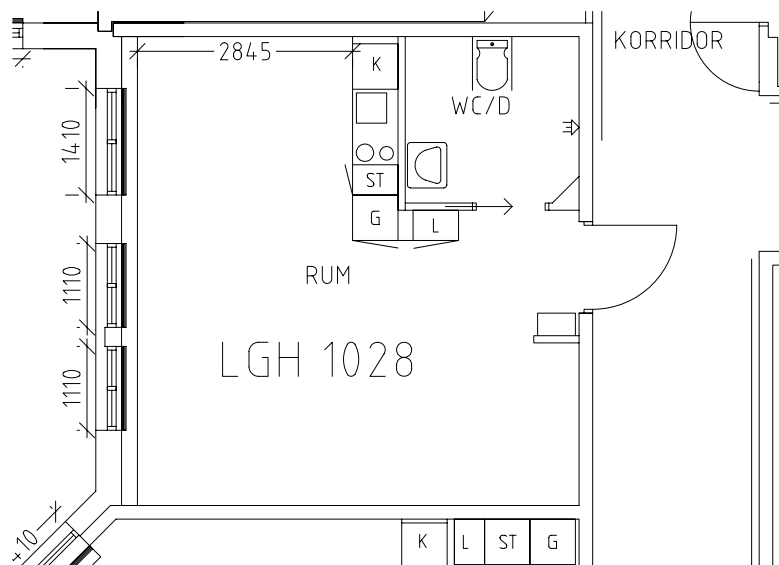

Klosterbacken

Avdelning: Grupp 2 korttidsvård, plan 1 entréplan

Klosterbacken

Avdelning: Grupp 2 korttidsvård
Lägenhet: 1015

Skala: 1:100

Klosterbacken

Avdelning: Grupp 2 korttidsvård
Lägenhet: 1016

Skala: 1:100

Klosterbacken

Avdelning: Grupp 2 korttidsvård
Lägenhet: 1017

Skala: 1:100

Klosterbacken

Avdelning: Grupp 2 korttidsvård
Lägenhet: 1018

Skala: 1:100

Klosterbacken

Avdelning: Grupp 2 korttidsvård
Lägenhet: 1028

Skala: 1:100

Klosterbacken

Avdelning: Grupp 2 korttidsvård
Lägenhet: 1029

Skala: 1:100

Klosterbacken

Avdelning: Grupp 2 korttidsvård
Lägenhet: 1030

Skala: 1:100

ÖREBRO