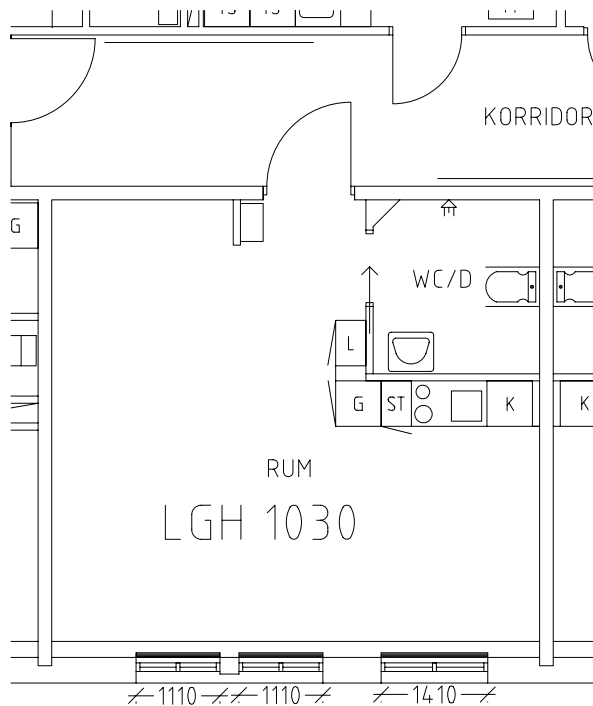

Skala: 1:100

Klosterbacken

Avdelning: Grupp 2 korttidsvård
Lägenhet: 1029

Skala: 1:100

Klosterbacken

Avdelning: Grupp 2 korttidsvård
Lägenhet: 1030

Skala: 1:100

ÖREBRO

Klosterbacken

Gemensamma utrymmen

Pergola, entré och tvättstuga på plan 1 entréplan

Lägenhetsförråd på plan 0 källarplan

ÖREBRO

Klosterbacken

Orientering plan 1 entréplan