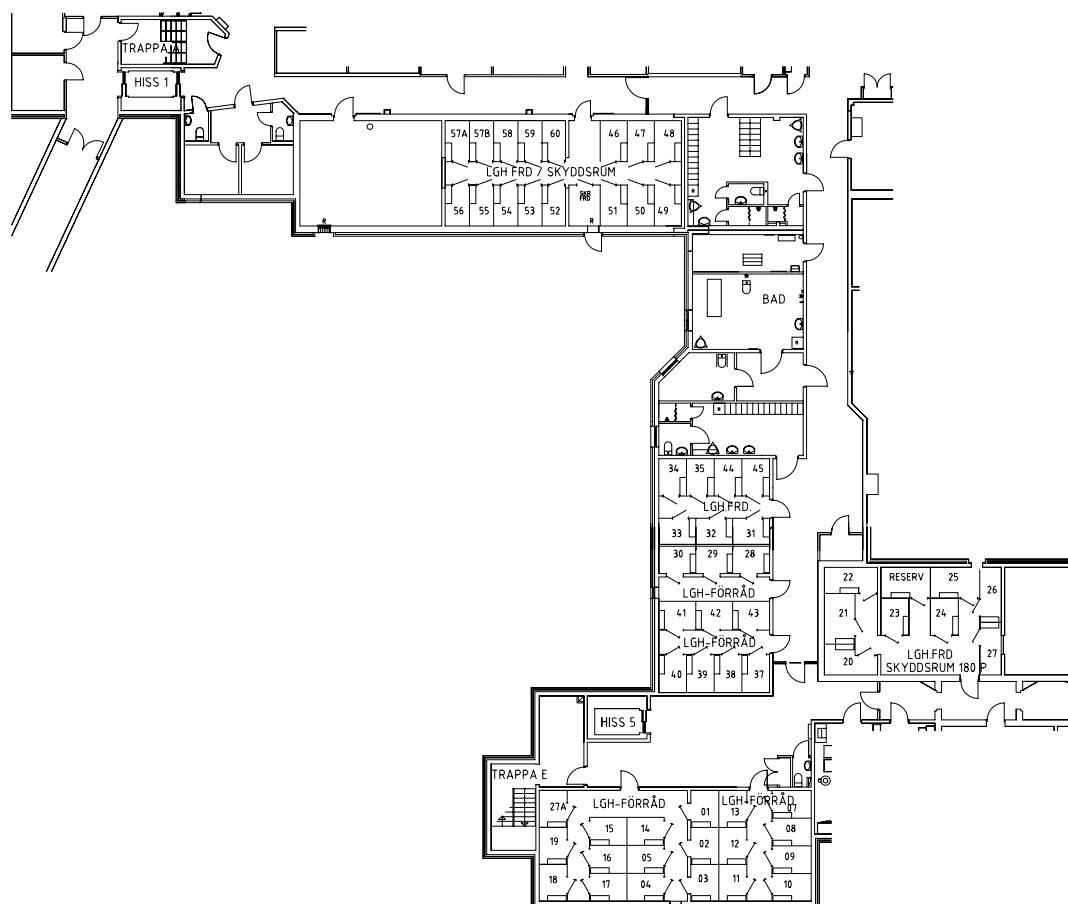

Klosterbacken

Gemensamma utrymmen

Pergola, entré och tvättstuga på plan 1 entréplan

Lägenhetsförråd på plan 0 källarplan

ÖREBRO

Klosterbacken

Orientering plan 1 entréplan