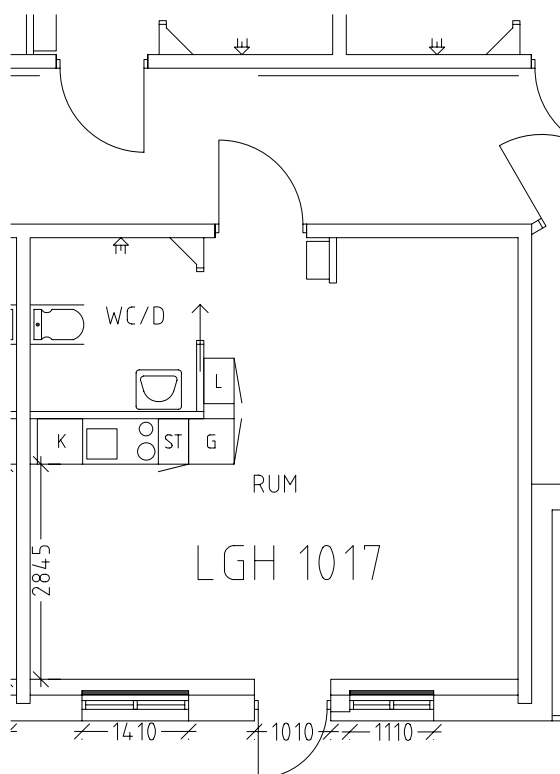

Klosterbacken

Avdelning: Grupp 2 korttidsvård, plan 1 entréplan

Klosterbacken

Avdelning: Grupp 2 korttidsvård
Lägenhet: 1015

Skala: 1:100

Klosterbacken

Avdelning: Grupp 2 korttidsvård
Lägenhet: 1016

Skala: 1:100

Klosterbacken

Avdelning: Grupp 2 korttidsvård
Lägenhet: 1017

Skala: 1:100

Klosterbacken

Avdelning: Grupp 2 korttidsvård
Lägenhet: 1018

Skala: 1:100

Klosterbacken

Avdelning: Grupp 2 korttidsvård
Lägenhet: 1028

Skala: 1:100

Klosterbacken

Avdelning: Grupp 2 korttidsvård
Lägenhet: 1029

Skala: 1:100

Klosterbacken

Avdelning: Grupp 2 korttidsvård
Lägenhet: 1030

Skala: 1:100

ÖREBRO