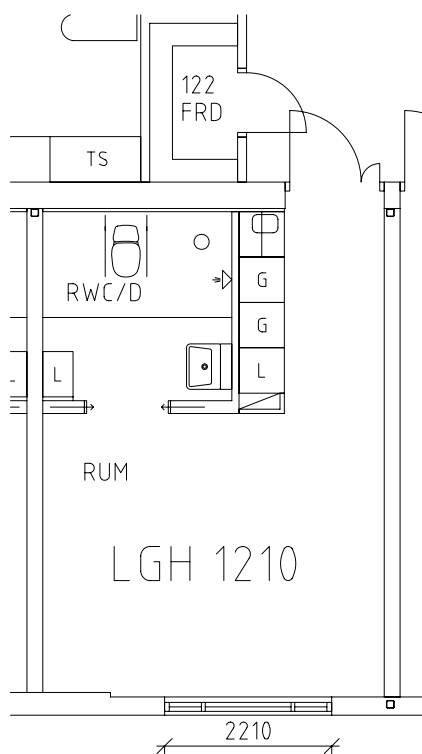

Elgströmska huset

Avdelning: 3A
Lägenhet: 1209

Skala: 1:100

Elgströmska huset

Avdelning: 3A
Lägenhet: 1210

Skala: 1:100

ÖREBRO

Elgströmska huset

Gemensamma utrymmen

NORR

Grönområde, entré,
sjuksköterskeexp.,
värmerum på plan1 entréplan

Pysselrum, sjuksköterskeexp.
på plan 2

Ljusrum, sjuksköterskeexp.
på plan 4

Frisersalong, sjuksköterskeexp.
på plan 3