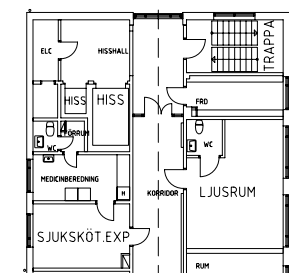

Avdelning: 3B
Lägenhet: 1220

Skala: 1:100

ÖREBRO

Elgströmska huset

Gemensamma utrymmen

NORR

Grönområde, entré,
sjuksköterskeexp.,
värmerum på plan1 entréplan

Pysselrum, sjuksköterskeexp.
på plan 2

Ljusrum, sjuksköterskeexp.
på plan 4

Frisersalong, sjuksköterskeexp.
på plan 3

Aktivitetsrum och
övernattningsrum på plan 0
källarplan