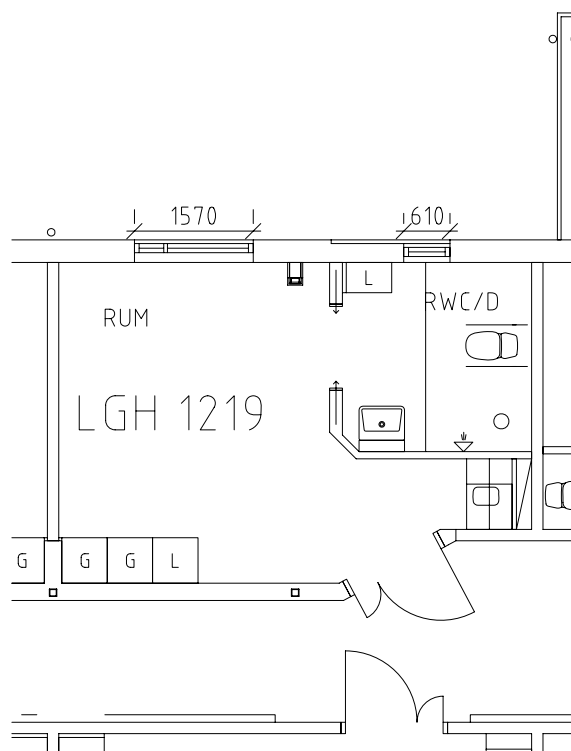

Avdelning: 3B
Lägenhet: 1212

Skala: 1:100

Elgströmska huset

Avdelning: 3B
Lägenhet: 1213

Skala: 1:100

Elgströmska huset

Avdelning: 3B
Lägenhet: 1214

Skala: 1:100

Elgströmska huset

Avdelning: 3B
Lägenhet: 1215

Skala: 1:100

Elgströmska huset

Avdelning: 3B
Lägenhet: 1216

Skala: 1:100

Elgströmska huset

Avdelning: 3B
Lägenhet: 1217

Skala: 1:100

Elgströmska huset

Avdelning: 3B
Lägenhet: 1218

Skala: 1:100

Elgströmska huset

Avdelning: 3B
Lägenhet: 1219

Skala: 1:100

Elgströmska huset

Avdelning: 3B
Lägenhet: 1220

Skala: 1:100

ÖREBRO

Elgströmska huset

Gemensamma utrymmen

NORR

Grönområde, entré,
sjuksköterskeexp.,
värmerum på plan1 entréplan

Pysselrum, sjuksköterskeexp.
på plan 2