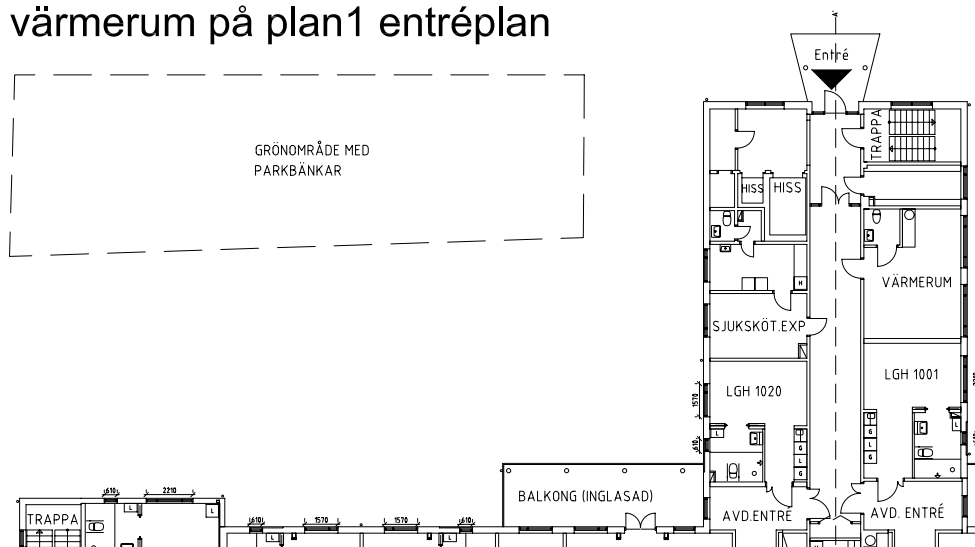

Avdelning: 3B
Lägenhet: 1220

Skala: 1:100

ÖREBRO

Elgströmska huset

Gemensamma utrymmen

NORR

Grönområde, entré,
sjuksköterskeexp.,
värmerum på plan1 entréplan

Pysselrum, sjuksköterskeexp.
på plan 2

Ljusrum, sjuksköterskeexp.
på plan 4

Frisersalong, sjuksköterskeexp.
på plan 3

Aktivitetsrum och
övernattningsrum på plan 0
källarplan