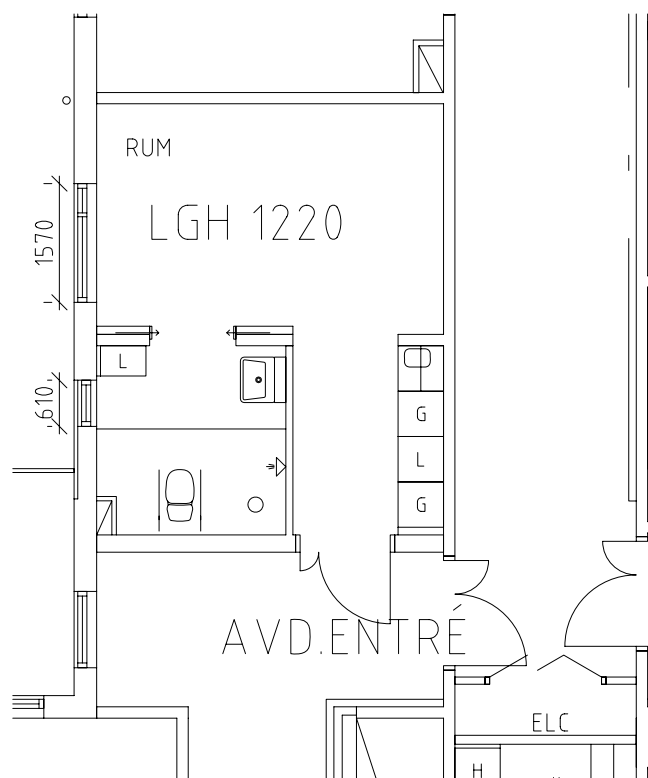

Skala: 1:100

Elgströmska huset

Avdelning: 3B
Lägenhet: 1218

Skala: 1:100

Elgströmska huset

Avdelning: 3B
Lägenhet: 1219

Skala: 1:100

Elgströmska huset

Avdelning: 3B
Lägenhet: 1220

Skala: 1:100

ÖREBRO

Elgströmska huset

Gemensamma utrymmen

NORR

Grönområde, entré,
sjuksköterskeexp.,
värmerum på plan1 entréplan

Pysselrum, sjuksköterskeexp.
på plan 2