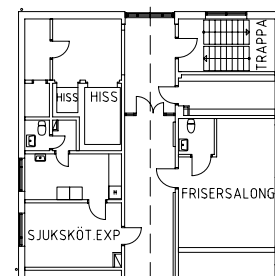

Avdelning: 3B
Lägenhet: 1220

Skala: 1:100

ÖREBRO

Elgströmska huset

Gemensamma utrymmen

NORR

Grönområde, entré,
sjuksköterskeexp.,
värmerum på plan1 entréplan

Pysselrum, sjuksköterskeexp.
på plan 2

Ljusrum, sjuksköterskeexp.
på plan 4

Frisersalong, sjuksköterskeexp.
på plan 3

Aktivitetsrum och
övernattningsrum på plan 0
källarplan