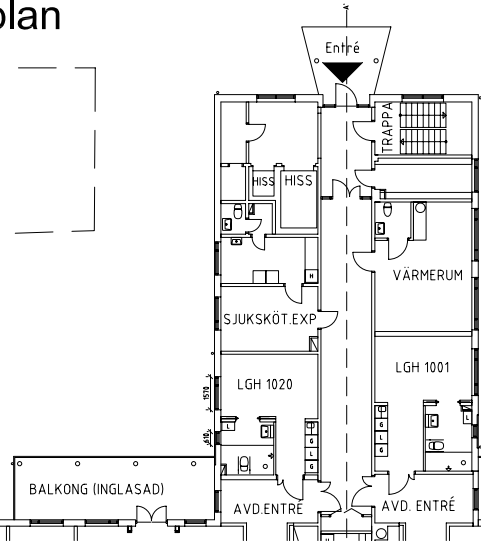

# Elgströmska huset

Avdelning: 2A och 2B, plan 2

NORR

# Elgströmska huset

Avdelning: 2B  
Lägenhet: 1120

Skala: 1:100

ÖREBRO

# Elgströmska huset

Gemensamma utrymmen

NORR

Grönområde, entré,  
sjuksköterskeexp.,  
värmerum på plan1 entréplan

Pysselrum, sjuksköterskeexp.  
på plan 2

Ljusrum, sjuksköterskeexp.  
på plan 4

Frisersalong, sjuksköterskeexp.  
på plan 3

Aktivitetsrum och  
övernattningsrum på plan 0  
källarplan