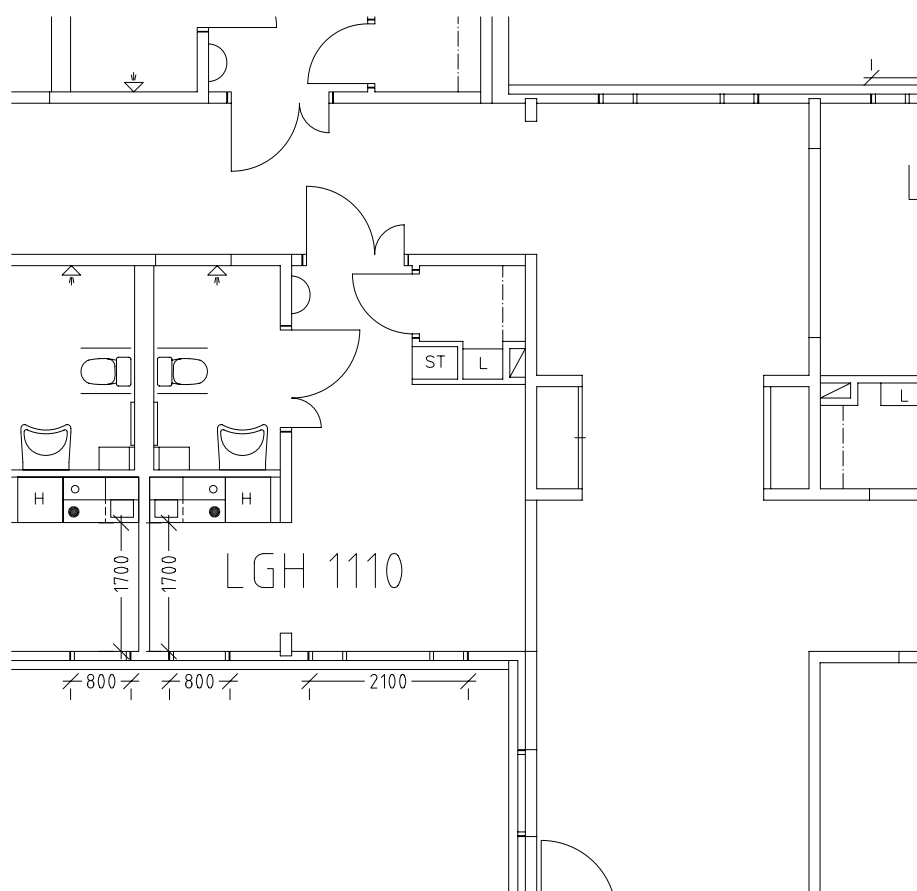

# Adolfsbergshemmet

Avdelning: C2 och D2 Våning 1 tr.

# Adolfsbergshemmet

Avdelning: D2  
Lägenhet: 1110

Skala: 1:100