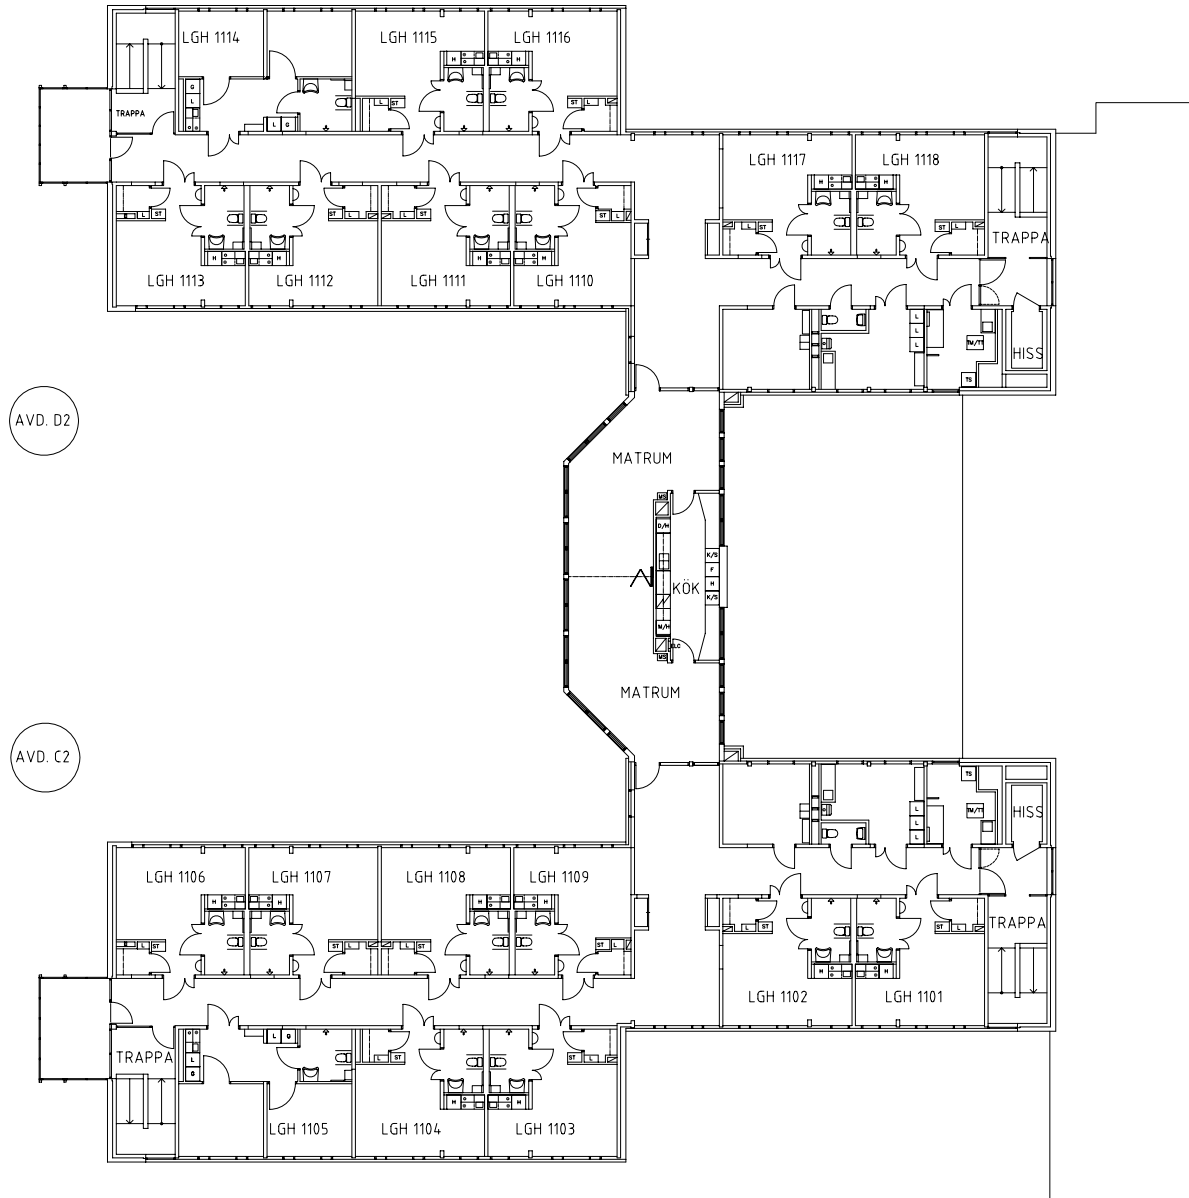

# Adolfsbergshemmet

Avdelning: C2 och D2 Våning 1 tr.

# Adolfsbergshemmet

Avdelning: D2  
Lägenhet: 1110

Skala: 1:100