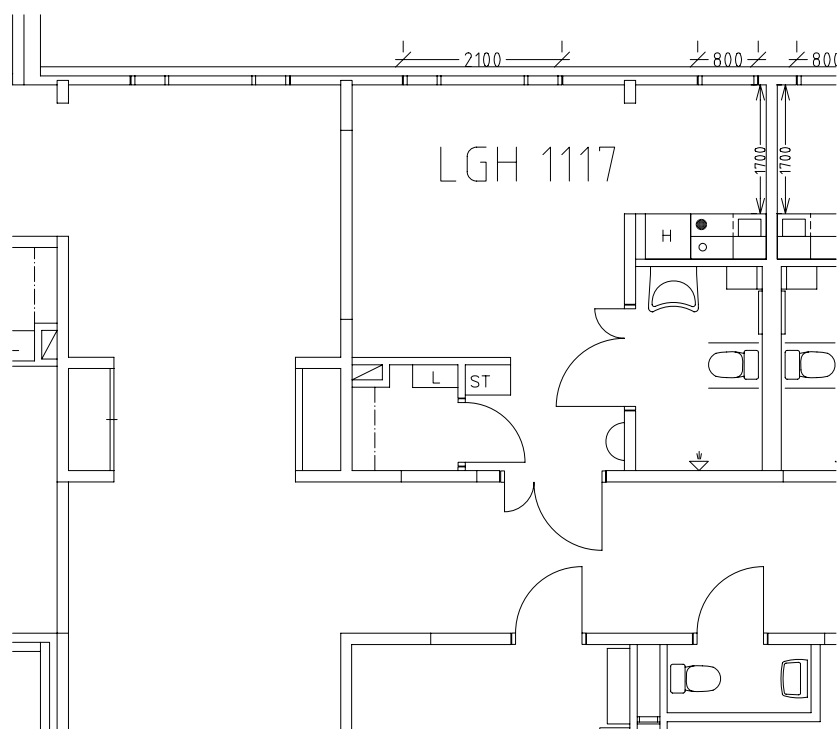

Adolfsbergshemmet

Avdelning: D2
Lägenhet: 1117

Skala: 1:100