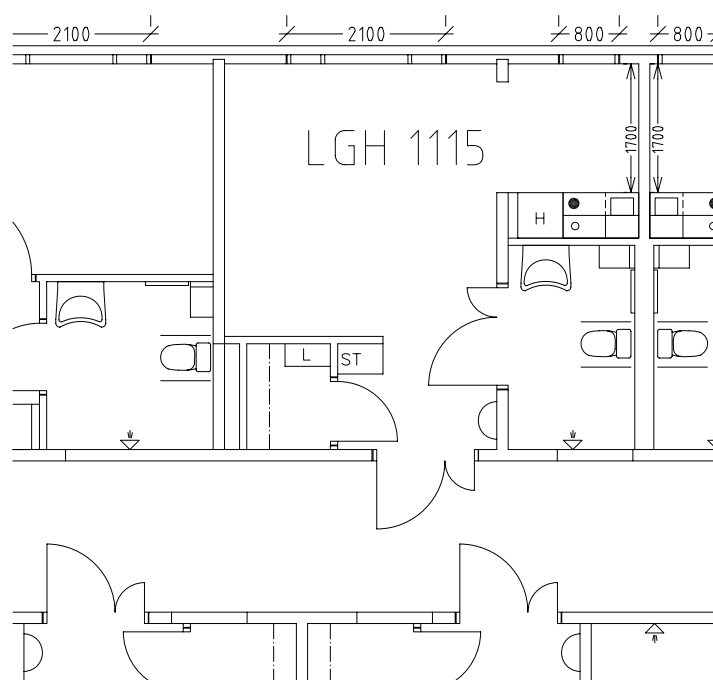

Adolfsbergshemmet

Avdelning: D2
Lägenhet: 1115

Skala: 1:100