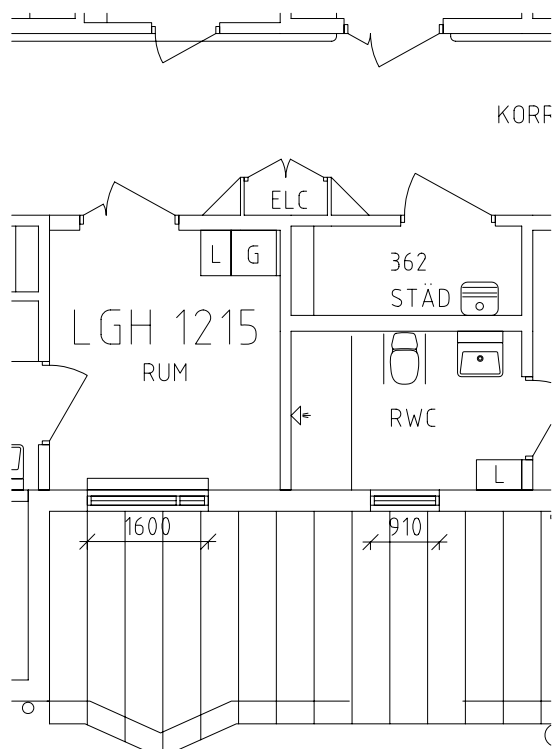

Demenscentrum

Avdelning: Hotell Fyrklövern Grupp 5 och 6, plan 3

NORR

Demenscentrum

Avdelning: Hotell Fyrklövern Grupp 6
Lägenhet: 1209

Skala: 1:100

Demenscentrum

Avdelning: Hotell Fyrklövern Grupp 6
Lägenhet: 1210

Skala: 1:100

Demenscentrum

Avdelning: Hotell Fyrklövern Grupp 6

Lägenhet: 1213

Skala: 1:100

Demenscentrum

Avdelning: Hotell Fyrklövern Grupp 6
Lägenhet: 1214

Skala: 1:100

Demenscentrum

Avdelning: Hotell Fyrklövern Grupp 6
Lägenhet: 1215

Skala: 1:100

Demenscentrum

Avdelning: Hotell Fyrklövern Grupp 6
Lägenhet: 1216

Skala: 1:100

Demenscentrum

Gemensamma utrymmen

Entré på plan 1

Gemensamhetsutrymmen och
grupprum samt lägenhetsförråd på plan 0

Uteplats på plan 0

Demenscentrum

Gemensamma utrymmen

Lägenhetsförråd på plan 4 vinden

Demenscentrum

Orientering plan 1, entréplan