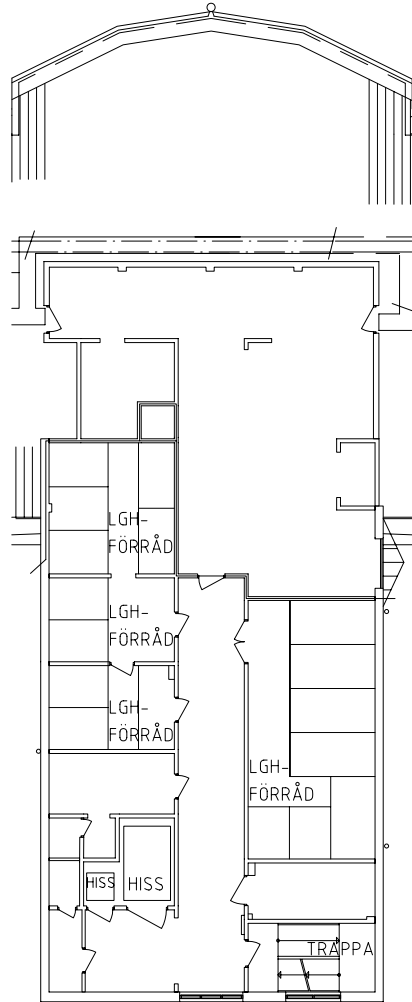

Demenscentrum

Avdelning: Hotell Fyrklövern Grupp 5 och 6, plan 3

NORR

Demenscentrum

Avdelning: Hotell Fyrklövern Grupp 6
Lägenhet: 1209

Skala: 1:100

Demenscentrum

Avdelning: Hotell Fyrklövern Grupp 6
Lägenhet: 1210

Entré på plan 1

Gemensamhetsutrymmen och
grupprum samt lägenhetsförråd på plan 0

Uteplats på plan 0

Demenscentrum

Gemensamma utrymmen

Lägenhetsförråd på plan 4 vinden

Demenscentrum

Orientering plan 1, entréplan