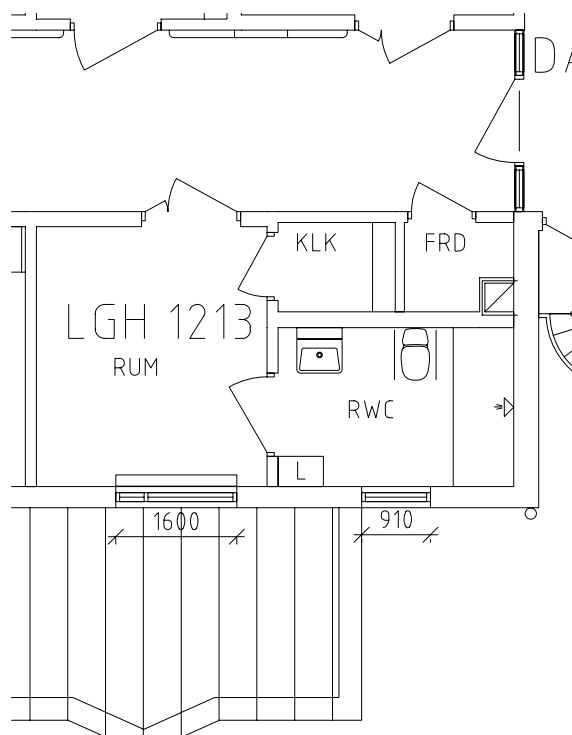

Demenscentrum

Avdelning: Hotell Fyrklövern Grupp 5 och 6, plan 3

NORR

Demenscentrum

Avdelning: Hotell Fyrklövern Grupp 6
Lägenhet: 1209

Skala: 1:100

Demenscentrum

Avdelning: Hotell Fyrklövern Grupp 6
Lägenhet: 1210

Skala: 1:100

Demenscentrum

Avdelning: Hotell Fyrklövern Grupp 6

Lägenhet: 1211

:ORRIDOR

Skala: 1:100

Demenscentrum

Avdelning: Hotell Fyrklövern Grupp 6
Lägenhet: 1212

Skala: 1:100

Demenscentrum

Avdelning: Hotell Fyrklövern Grupp 6

Lägenhet: 1213

Skala: 1:100

Demenscentrum

Avdelning: Hotell Fyrklövern Grupp 6
Lägenhet: 1214

Skala: 1:100