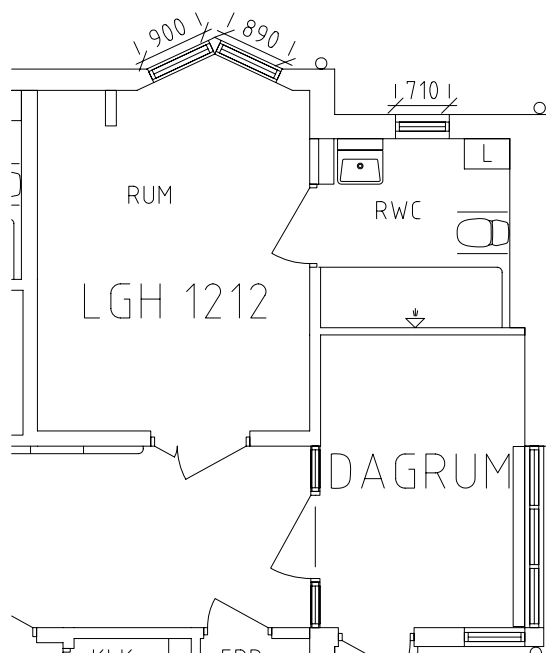

Demenscentrum

Avdelning: Hotell Fyrklövern Grupp 5 och 6, plan 3

NORR

Demenscentrum

Avdelning: Hotell Fyrklövern Grupp 6
Lägenhet: 1209

Skala: 1:100

Demenscentrum

Avdelning: Hotell Fyrklövern Grupp 6
Lägenhet: 1210

Skala: 1:100

Demenscentrum

Avdelning: Hotell Fyrklövern Grupp 6

Lägenhet: 1211

:ORRIDOR

Skala: 1:100

Demenscentrum

Avdelning: Hotell Fyrklövern Grupp 6
Lägenhet: 1212

Skala: 1:100

Demenscentrum

Avdelning: Hotell Fyrklövern Grupp 6

Lägenhet: 1213

Skala: 1:100

Demenscentrum

Avdelning: Hotell Fyrklövern Grupp 6
Lägenhet: 1214

Skala: 1:100

Demenscentrum

Avdelning: Hotell Fyrklövern Grupp 6
Lägenhet: 1215

Skala: 1:100

Demenscentrum

Avdelning: Hotell Fyrklövern Grupp 6
Lägenhet: 1216

Skala: 1:100

Demenscentrum

Gemensamma utrymmen