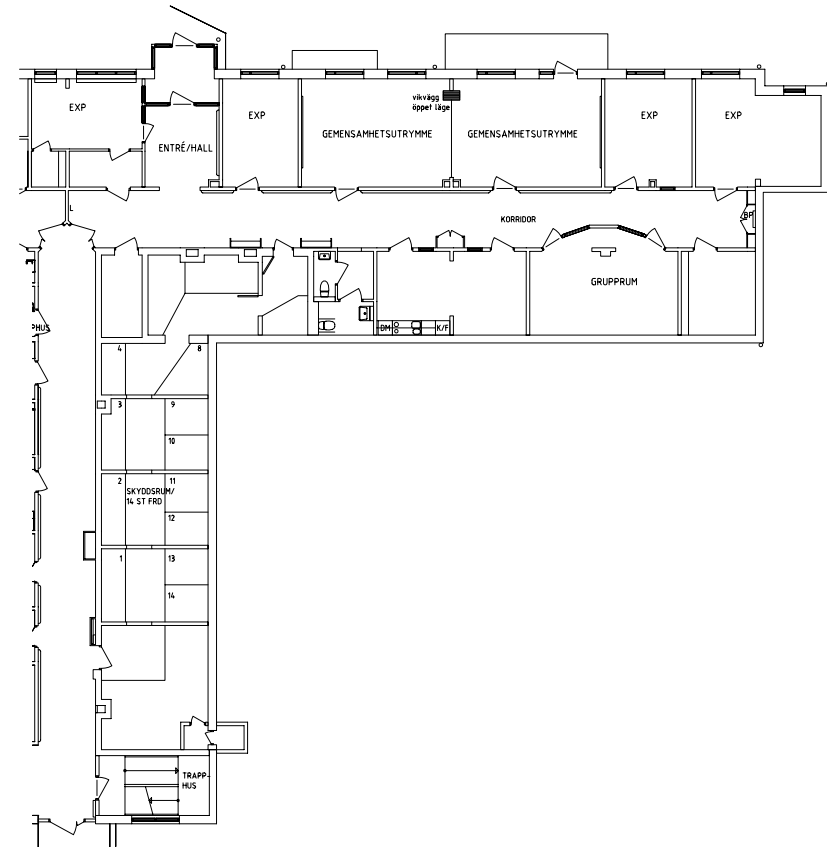

Demenscentrum

Avdelning: Hotell Fyrklövern Grupp 5 och 6, plan 3

NORR

Demenscentrum

Avdelning: Hotell Fyrklövern Grupp 6
Lägenhet: 1209

Skala: 1:100

Demenscentrum

Avdelning: Hotell Fyrklövern Grupp 6
Lägenhet: 1210

Demenscentrum

Avdelning: Hotell Fyrklövern Grupp 6
Lägenhet: 1215

Skala: 1:100

Demenscentrum

Avdelning: Hotell Fyrklövern Grupp 6
Lägenhet: 1216

Skala: 1:100

Demenscentrum

Gemensamma utrymmen

Entré på plan 1

Gemensamhetsutrymmen och
grupprum samt lägenhetsförråd på plan 0

Uteplats på plan 0

Demenscentrum

Gemensamma utrymmen

Lägenhetsförråd på plan 4 vinden

Demenscentrum

Orientering plan 1, entréplan