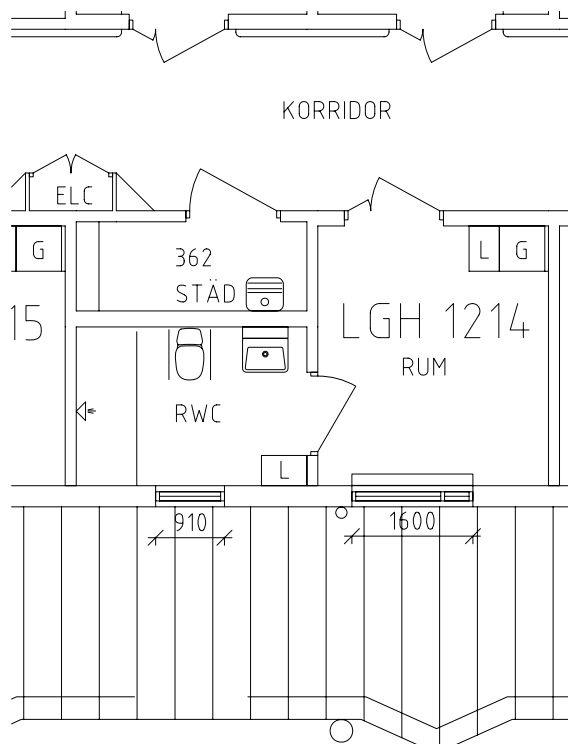

Skala: 1:100

Demenscentrum

Avdelning: Hotell Fyrklövern Grupp 6

Lägenhet: 1211

:ORRIDOR

Skala: 1:100

Demenscentrum

Avdelning: Hotell Fyrklövern Grupp 6
Lägenhet: 1212

Skala: 1:100

Demenscentrum

Avdelning: Hotell Fyrklövern Grupp 6

Lägenhet: 1213

Skala: 1:100

Demenscentrum

Avdelning: Hotell Fyrklövern Grupp 6
Lägenhet: 1214

Skala: 1:100

Demenscentrum

Avdelning: Hotell Fyrklövern Grupp 6
Lägenhet: 1215

Skala: 1:100

Demenscentrum

Avdelning: Hotell Fyrklövern Grupp 6
Lägenhet: 1216

Skala: 1:100

Demenscentrum

Gemensamma utrymmen

Entré på plan 1

Gemensamhetsutrymmen och
grupprum samt lägenhetsförråd på plan 0

Uteplats på plan 0

Demenscentrum

Gemensamma utrymmen

Lägenhetsförråd på plan 4 vinden

Demenscentrum

Orientering plan 1, entréplan