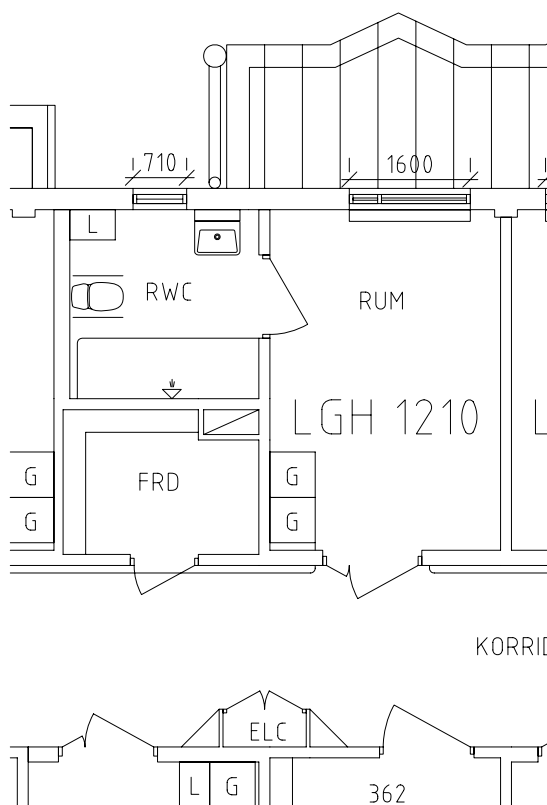

Demenscentrum

Avdelning: Hotell Fyrklövern Grupp 5 och 6, plan 3

NORR

Demenscentrum

Avdelning: Hotell Fyrklövern Grupp 6
Lägenhet: 1209

Skala: 1:100

Demenscentrum

Avdelning: Hotell Fyrklövern Grupp 6
Lägenhet: 1210

Skala: 1:100

Demenscentrum

Avdelning: Hotell Fyrklövern Grupp 6

Lägenhet: 1211

:ORRIDOR

Skala: 1:100

Demenscentrum

Avdelning: Hotell Fyrklövern Grupp 6
Lägenhet: 1212

Skala: 1:100

Demenscentrum

Avdelning: Hotell Fyrklövern Grupp 6

Lägenhet: 1213

Skala: 1:100

Demenscentrum

Avdelning: Hotell Fyrklövern Grupp 6
Lägenhet: 1214

Skala: 1:100