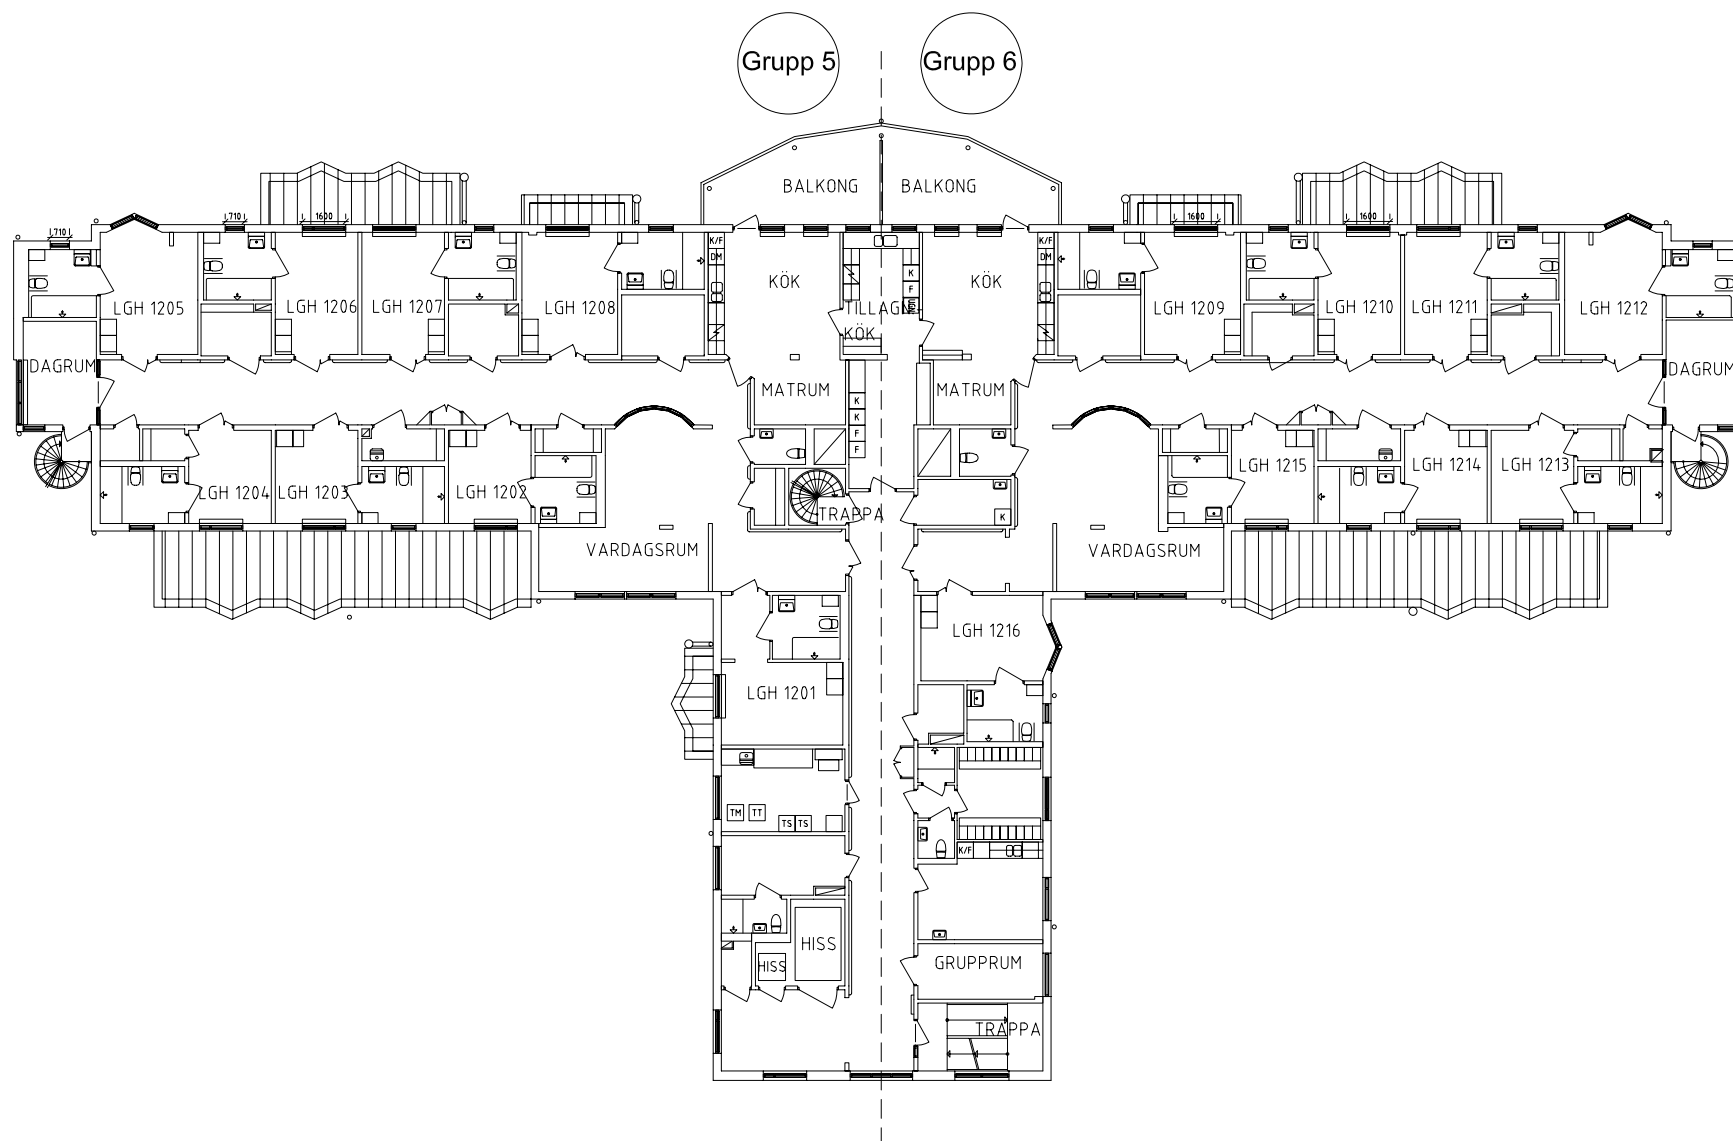

Demenscentrum

Avdelning: Hotell Fyrklövern Grupp 5 och 6, plan 3

NORR

Demenscentrum

Avdelning: Hotell Fyrklövern Grupp 6
Lägenhet: 1209

Skala: 1:100

Demenscentrum

Avdelning: Hotell Fyrklövern Grupp 6
Lägenhet: 1210

Skala: 1:100

Demenscentrum

Avdelning: Hotell Fyrklövern Grupp 6

Lägenhet: 1211

:ORRIDOR

Skala: 1:100

Demenscentrum

Avdelning: Hotell Fyrklövern Grupp 6
Lägenhet: 1212

Skala: 1:100

Demenscentrum

Avdelning: Hotell Fyrklövern Grupp 6

Lägenhet: 1213

Skala: 1:100

Demenscentrum

Avdelning: Hotell Fyrklövern Grupp 6
Lägenhet: 1214

Skala: 1:100