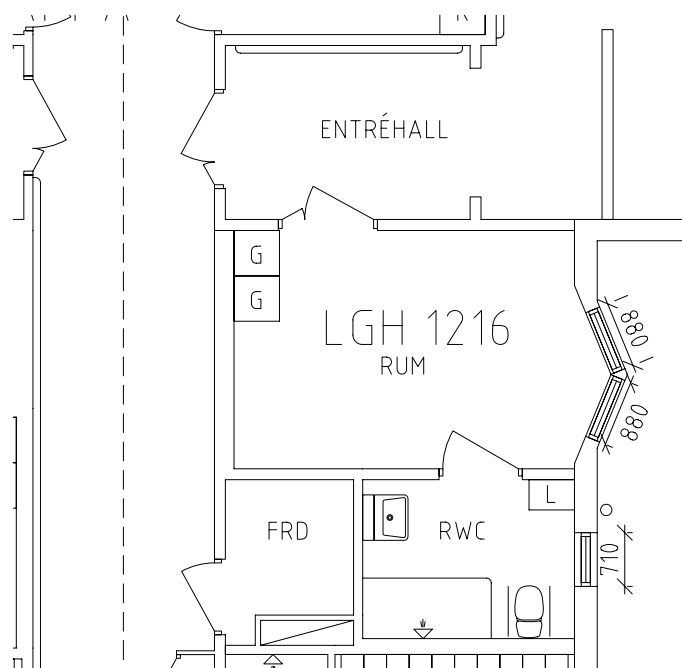

Demenscentrum

Avdelning: Hotell Fyrklövern Grupp 5 och 6, plan 3

NORR

Demenscentrum

Avdelning: Hotell Fyrklövern Grupp 6
Lägenhet: 1209

Skala: 1:100

Demenscentrum

Avdelning: Hotell Fyrklövern Grupp 6
Lägenhet: 1210

Skala: 1:100

Demenscentrum

Avdelning: Hotell Fyrklövern Grupp 6

Lägenhet: 1213

Skala: 1:100

Demenscentrum

Avdelning: Hotell Fyrklövern Grupp 6
Lägenhet: 1214

Skala: 1:100

Demenscentrum

Avdelning: Hotell Fyrklövern Grupp 6
Lägenhet: 1215

Skala: 1:100

Demenscentrum

Avdelning: Hotell Fyrklövern Grupp 6
Lägenhet: 1216

Skala: 1:100

Demenscentrum

Gemensamma utrymmen

Entré på plan 1

Gemensamhetsutrymmen och
grupprum samt lägenhetsförråd på plan 0

Uteplats på plan 0

Demenscentrum

Gemensamma utrymmen

Lägenhetsförråd på plan 4 vinden

Demenscentrum

Orientering plan 1, entréplan