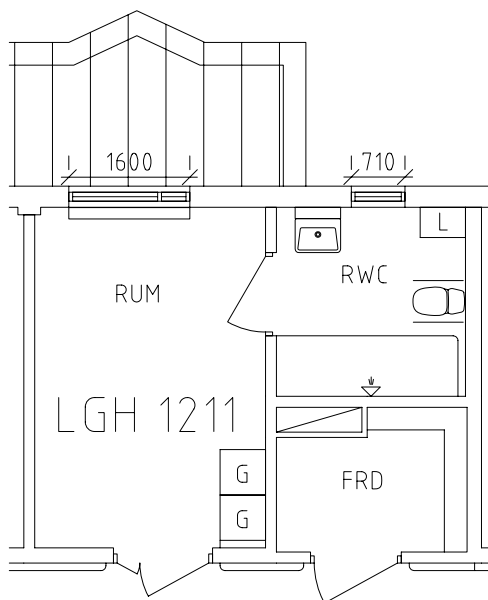

Demenscentrum

Avdelning: Hotell Fyrklövern Grupp 5 och 6, plan 3

NORR

Demenscentrum

Avdelning: Hotell Fyrklövern Grupp 6
Lägenhet: 1209

Skala: 1:100

Demenscentrum

Avdelning: Hotell Fyrklövern Grupp 6
Lägenhet: 1210

Skala: 1:100

Demenscentrum

Avdelning: Hotell Fyrklövern Grupp 6

Lägenhet: 1211

:ORRIDOR

Skala: 1:100

Demenscentrum

Avdelning: Hotell Fyrklövern Grupp 6
Lägenhet: 1212

Skala: 1:100

Demenscentrum

Avdelning: Hotell Fyrklövern Grupp 6

Lägenhet: 1213

Skala: 1:100

Demenscentrum

Avdelning: Hotell Fyrklövern Grupp 6
Lägenhet: 1214

Skala: 1:100