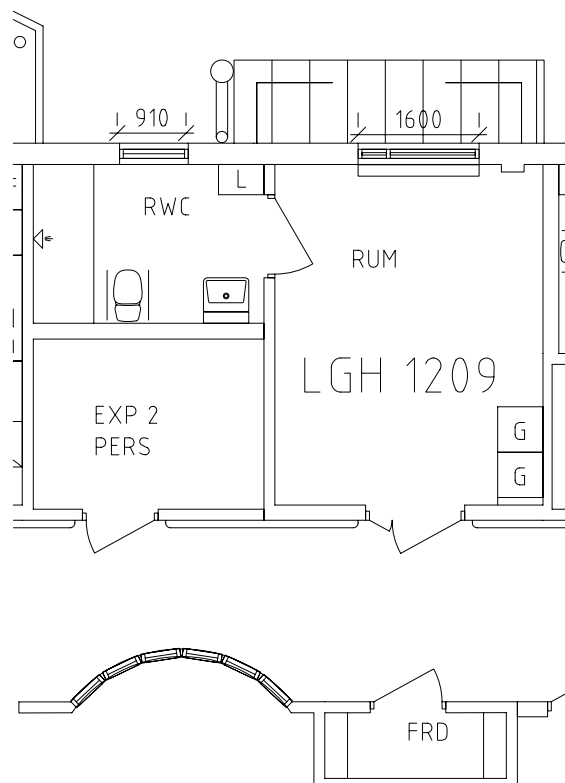

Demenscentrum

Avdelning: Hotell Fyrklövern Grupp 5 och 6, plan 3

NORR

Demenscentrum

Avdelning: Hotell Fyrklövern Grupp 6
Lägenhet: 1209

Skala: 1:100

Demenscentrum

Avdelning: Hotell Fyrklövern Grupp 6
Lägenhet: 1210

Skala: 1:100

Demenscentrum

Avdelning: Hotell Fyrklövern Grupp 6

Lägenhet: 1211

:ORRIDOR

Skala: 1:100

Demenscentrum

Avdelning: Hotell Fyrklövern Grupp 6
Lägenhet: 1212

Skala: 1:100

Demenscentrum

Avdelning: Hotell Fyrklövern Grupp 6

Lägenhet: 1213

Skala: 1:100

Demenscentrum

Avdelning: Hotell Fyrklövern Grupp 6
Lägenhet: 1214

Skala: 1:100