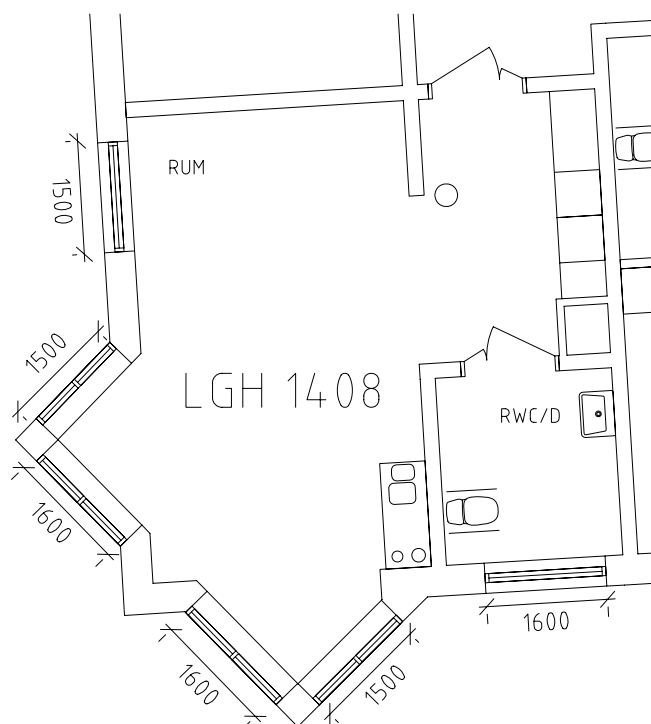

Avdelning: plan 5

Lägenhet: 1405

NORR

Skala: 1:100

Backagården

Avdelning: plan 5

Lägenhet: 1406

NORR

Skala: 1:100

Backagården

Avdelning: plan 5

Lägenhet: 1407

NORR

Skala: 1:100

Backagården

Avdelning: plan 5

Lägenhet: 1408

NORR

Skala: 1:100

Backagården

Avdelning: plan 5

Lägenhet: 1409

NORR

Skala: 1:100

ÖREBRO

Backagården

Orientering plan 1

NORR

Backagården

Gemensamma utrymmen

NORR

Entré, arbetsterapeut, motionsrum samt sjuksköterske exp.
i plan 1 entréplan.