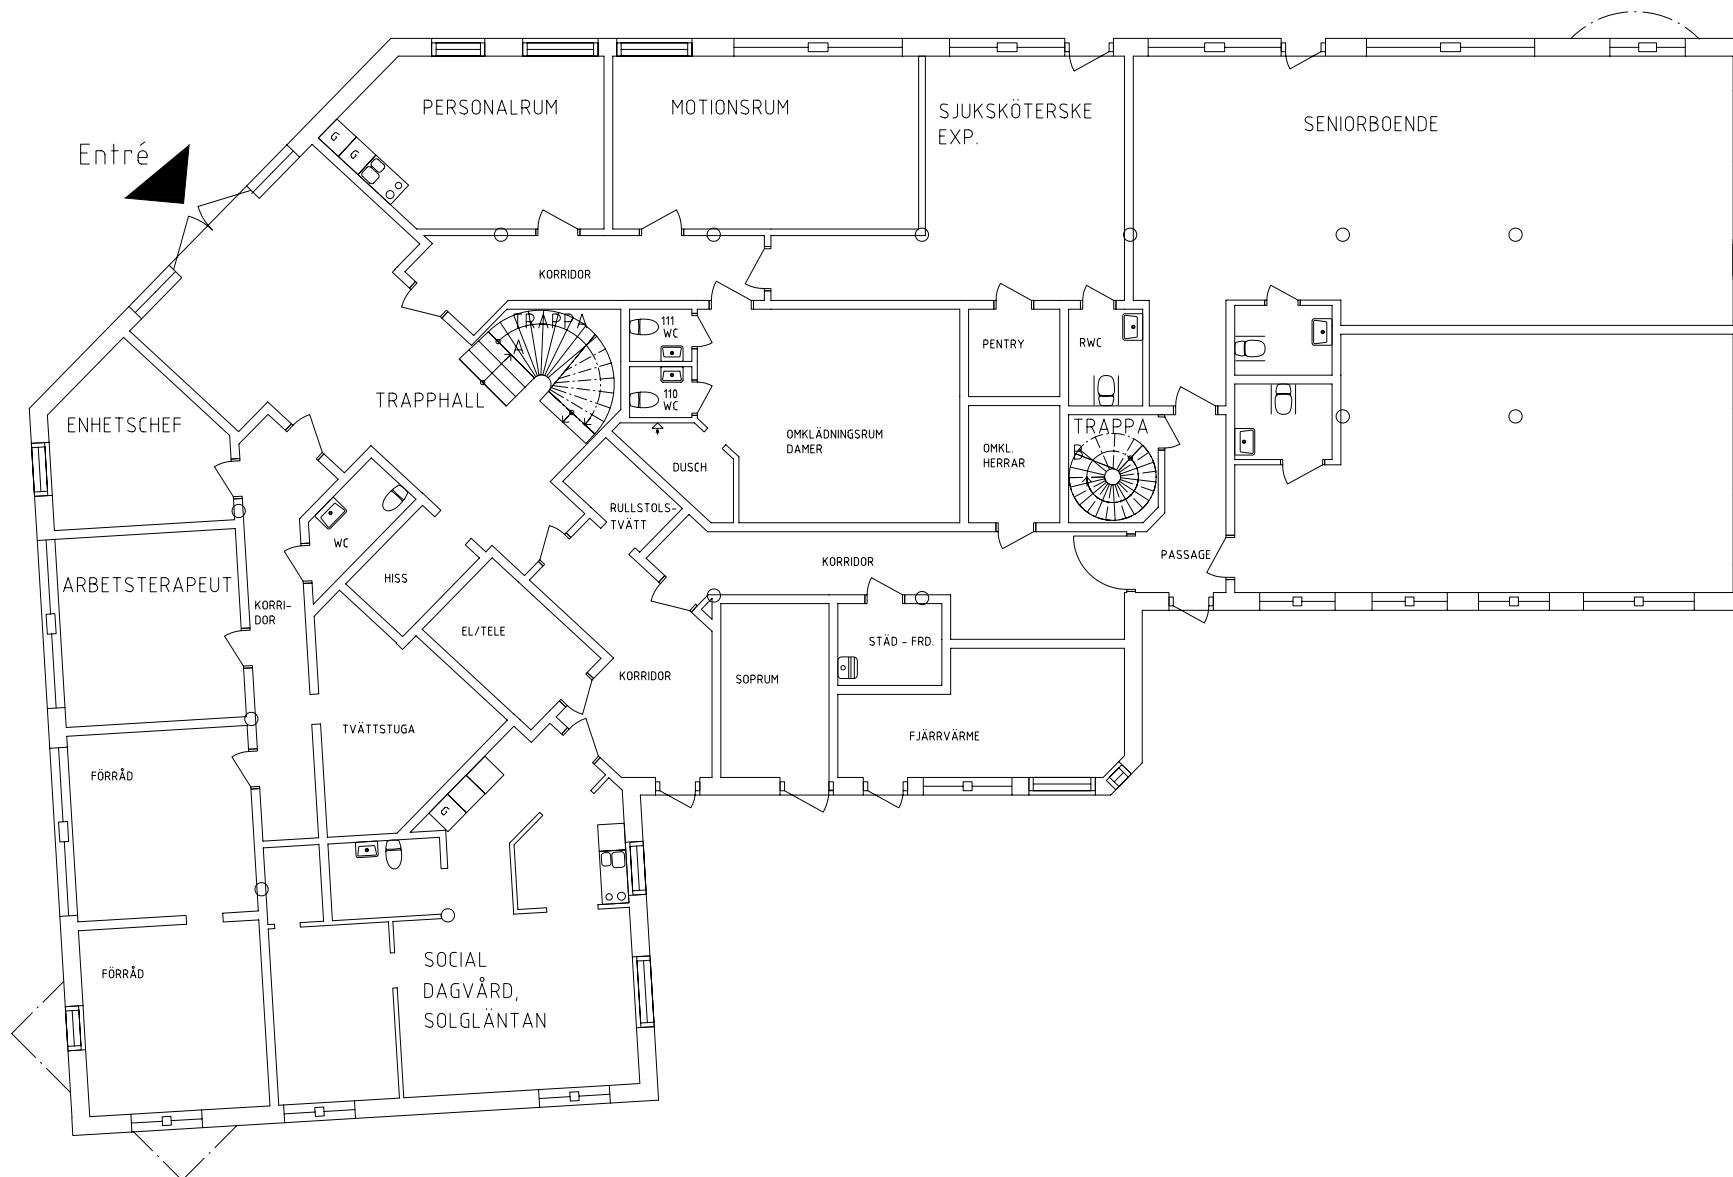

Lägenhet: 1408

NORR

Skala: 1:100

Backagården

Avdelning: plan 5

Lägenhet: 1409

NORR

Skala: 1:100

ÖREBRO

Backagården

Orientering plan 1

NORR

Backagården

Gemensamma utrymmen

NORR

Entré, arbetsterapeut, motionsrum samt sjuksköterske exp.
i plan 1 entréplan.