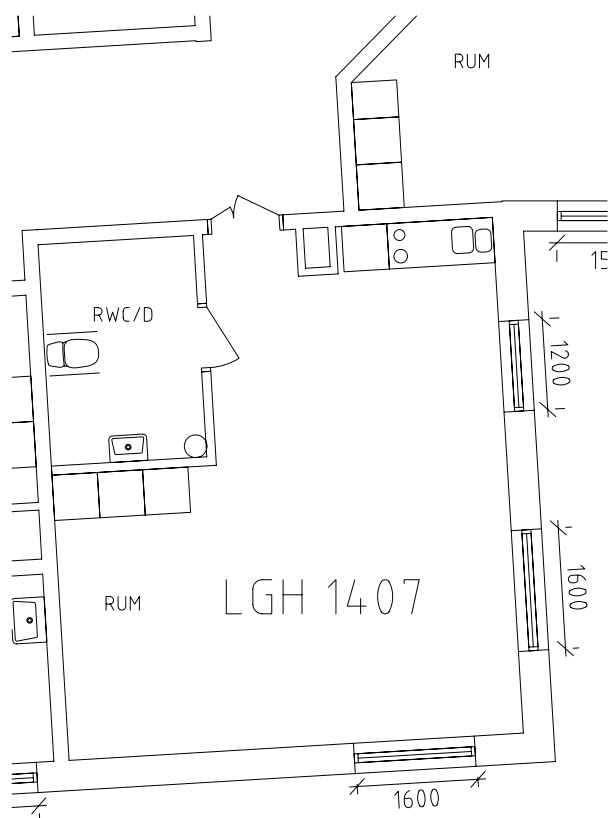

Avdelning: plan 5

Lägenhet: 1405

NORR

Skala: 1:100

Backagården

Avdelning: plan 5

Lägenhet: 1406

NORR

Skala: 1:100

Backagården

Avdelning: plan 5

Lägenhet: 1407

NORR

Skala: 1:100

Backagården

Avdelning: plan 5

Lägenhet: 1408

NORR

Skala: 1:100

Backagården

Avdelning: plan 5

Lägenhet: 1409

NORR

Skala: 1:100

ÖREBRO

Backagården

Orientering plan 1

NORR

Backagården

Gemensamma utrymmen

NORR

Entré, arbetsterapeut, motionsrum samt sjuksköterske exp.
i plan 1 entréplan.