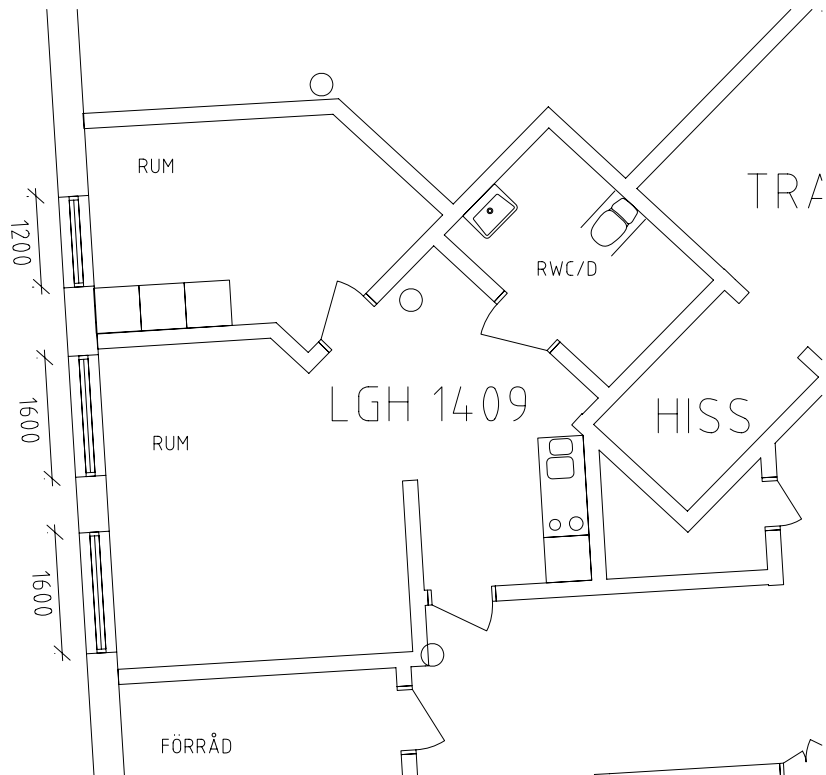

Lägenhet: 1408

NORR

Skala: 1:100

Backagården

Avdelning: plan 5

Lägenhet: 1409

NORR

Skala: 1:100

ÖREBRO

Backagården

Orientering plan 1

NORR

Backagården

Gemensamma utrymmen

NORR

Entré, arbetsterapeut, motionsrum samt sjuksköterske exp.
i plan 1 entréplan.